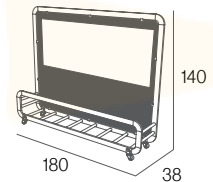

MO-MSIE05A anthracite

MO-MSIE052B white

MO-MSIE05T taupe

630,00€

SIENA: **Metacrylate** Se sirve montado / É servido montado / Served assembled / Servi assemble

SIENA MAXI OLEFIN

Módulo separador. Aluminio lacado y anodizado. Tornillería acero inox. 4 ruedas (2 con freno).
Conexiones en poliamida con fibra de vidrio. Tejido Olefin® con ventana.
*Módulo separador. Aluminio lacado e anodizado. Acessórios em aço inox. 4 rodas (2 com travão).
Conexões em poliamida com fibra de vidro. Tecido Olefin® com janela.*
Divider module. Lacquered and anodized aluminium. Stainless steel hardware. 4 wheels (2 with brake).
Polyamide with fiberglass connecting pieces. Olefin® fabric with window.
*Module séparateur. Aluminium laqué et anodisé. Visserie en acier inox. 4 roues (2 avec frein).
Pièce de connection en polyamide avec fibre de verre. Tissu Olefin® avec fenêtre.*