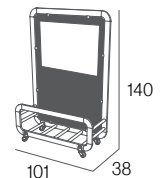

MO-VO10SIE06A anthracite

MO-VO10SIE061B white

MO-VO10SIE06T taupe

335,00€

SIENA: **Olefin** Kit montaje / Kit montagem / Assembly kit / Kit de montage