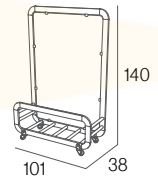

MO-MSIE06A anthracite

MO-MSIE062B white

MO-MSIE06T taupe

448,00€

SIENA: **Metacrylate** Se sirve montado / É servido montado / Served assembled / Servi assemblée

SIENA MINI OLEFIN

Módulo separador. Aluminio lacado y anodizado. Tornillería acero inox. 4 ruedas (2 con freno).
Conexiones en poliamida con fibra de vidrio. Tejido Olefin® con ventana.

*Módulo separador. Alumínio lacado e anodizado. Acessórios em aço inox. 4 rodas (2 com travão).
Conexões em poliamida com fibra de vidro. Tecido Olefin® com janela.*

Divider module. Lacquered and anodized aluminium. Stainless steel hardware. 4 wheels (2 with brake).
Polyamide with fiberglass connecting pieces. Olefin® fabric with window.

*Module séparateur. Aluminium laqué et anodisé. Visserie en acier inox. 4 roues (2 avec frein).
Pièce de connection en polyamide avec fibre de verre. Tissu Olefin® avec fenêtre.*