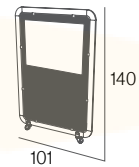

MO-VO10SIE061B white

MO-VO10SIE06T taupe

335,00€

SIENA: **Olefin** Kit montaje / Kit montagem / Assembly kit / Kit de montage

SEPARADORES · SPACE DIVIDERS · SÉPARATEURS

SIENA MINI METHACRYLATE

Panel separador. Aluminio lacado y anodizado. Tornillería acero inox. 2 ruedas con freno.
Conexiones en poliamida con fibra de vidrio. Metacrilato.
Painel separador. Alumínio lacado e anodizado. Acessórios em aço inox. 2 rodas com travão.
Conexões em poliamida com fibra de vidro. Metacrilato.
Divider Panel. Lacquered and anodized aluminium. Stainless steel hardware. 2 wheels with brake.
Polyamide with fiberglass connecting pieces. Methacrylate.
Panneau séparateur. Aluminium laqué et anodisé. Visserie en acier inox. 2 roues avec frein.
Pièce de connection en polyamide avec fibre de verre. Methacrylate.

MO-MSIE04A anthracite

MO-MSIE042B white

MO-MSIE04T taupe

257,00€

SIENA: **Metacrylate** Se sirve montado / É servido montado / Served assembled / Servi assemble

SIENA MINI OLEFIN

Panel separador. Aluminio lacado y anodizado. Tornillería acero inox. 2 ruedas con freno.
Conexiones en poliamida con fibra de vidrio. Tejido Olefin® con ventana.
Painel separador. Alumínio lacado e anodizado. Acessórios em aço inox. 2 rodas com travão.
Conexões em poliamida com fibra de vidro. Tecido Olefin® com janela.
Divider Panel. Lacquered and anodized aluminium. Stainless steel hardware. 2 wheels with brake.
Polyamide with fiberglass connecting pieces. Olefin® fabric with window.
Panneau séparateur. Aluminium laqué et anodisé. Visserie en acier inox. 2 roues avec frein.
Pièce de connection en polyamide avec fibre de verre. Tissu Olefin® avec fenêtre.