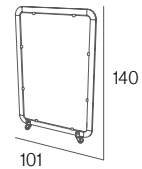

MO-VO10SIE061B white

MO-VO10SIE06T taupe

335,00€

SIENA: **Olefin** Kit montaje / Kit montagem / Assembly kit / Kit de montage

SEPARADORES · SPACE DIVIDERS · SÉPARATEURS

SIENA MINI METHACRYLATE

Panel separador. Aluminio lacado y anodizado. Tornillería acero inox. 2 ruedas con freno.
Conexiones en poliamida con fibra de vidrio. Metacrilato.
Painel separador. Alumínio lacado e anodizado. Acessórios em aço inox. 2 rodas com travão.
Conexões em poliamida com fibra de vidro. Metacrilato.
Divider Panel. Lacquered and anodized aluminium. Stainless steel hardware. 2 wheels with brake.
Polyamide with fiberglass connecting pieces. Methacrylate.
Panneau séparateur. Aluminium laqué et anodisé. Visserie en acier inox. 2 roues avec frein.
Pièce de connection en polyamide avec fibre de verre. Methacrylate.