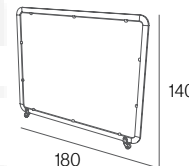

MO-VO10SIE05A anthracite

MO-VO10SIE051B white

MO-VO10SIE05T taupe

456,00€

SIENA: **Olefin** Kit montaje / Kit montagem / Assembly kit / Kit de montage

SIENA MAXI METHACRYLATE

Panel separador. Aluminio lacado y anodizado. Tornillería acero inox. 2 ruedas con freno.
Conexiones en poliamida con fibra de vidrio. Metacrilato.
*Painel separador. Aluminio lacado e anodizado. Acessórios em aço inox. 2 rodas com travão.
Conexões em poliamida com fibra de vidro. Metacrilato.*
Divider Panel. Lacquered and anodized aluminium. Stainless steel hardware. 2 wheels with brake.
Polyamide with fiberglass connecting pieces. Methacrylate.
*Panneau séparateur. Aluminium laqué et anodisé. Visserie en acier inox. 2 roues avec frein.
Pièce de connection en polyamide avec fibre de verre. Methacrylate.*