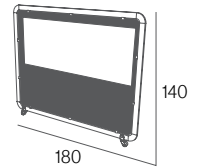

SEPARADORES · SPACE DIVIDERS · SÉPARATEURS

SIENA MAXI OLEFIN

Panel separador. Aluminio lacado y anodizado. Tornillería acero inox. 2 ruedas con freno.
Conexiones en poliamida con fibra de vidrio. Tejido Olefin® con ventana.

*Panel separador. Alumínio lacado e anodizado. Acessórios em aço inox. 2 rodas com travão.
Conexões em poliamida com fibra de vidro. Tecido Olefin® com janela.*

Divider Panel. Lacquered and anodized aluminium. Stainless steel hardware. 2 wheels with brake.
Polyamide with fiberglass connecting pieces. Olefin® fabric with window.

*Panneau séparateur. Aluminium laqué et anodisé. Visserie en acier inox. 2 roues avec frein.
Pièce de connection en polyamide avec fibre de verre. Tissu Olefin® avec fenêtre.*

MO-VO10SIE03A anthracite

MO-VO10SIE031B white

MO-VO10SIE03T taupe

197,00€

SIENA: **Olefin** Kit montaje / Kit montagem / Assembly kit / Kit de montage

SIENA MINI METHACRYLATE

Módulo separador. Aluminio lacado y anodizado. Tornillería acero inox. 4 ruedas (2 con freno).
Conexiones en poliamida con fibra de vidrio. Metacrilato.

*Módulo separador. Alumínio lacado e anodizado. Acessórios em aço inox. 4 rodas (2 com travão).
Conexões em poliamida com fibra de vidro. Metacrilato.*

Divider module. Lacquered and anodized aluminium. Stainless steel hardware. 4 wheels (2 with brake).
Polyamide with fiberglass connecting pieces. Methacrylate.

*Module séparateur. Aluminium laqué et anodisé. Visserie en acier inox. 4 roues (2 avec frein).
Pièce de connection en polyamide avec fibre de verre. Methacrylate.*