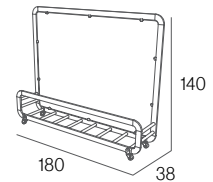

COMPRAR
TOLDOS.COM

CORTAVIENTOS

TARIFA **2021**v2

IVA incluido

Transporte incluido*

*Para importe Fra. superior a 1.200,00€

Nota: El transporte será hasta pie de finca (acera)

SEPARADORES · SPACE DIVIDERS · SÉPARATEURS

SIENA MAXI METHACRYLATE

Módulo separador. Aluminio lacado y anodizado. Tornillería acero inox. 4 ruedas (2 con freno).
Conexiones en poliamida con fibra de vidrio. Metacrilato.
*Módulo separador. Aluminio lacado e anodizado. Acessórios em aço inox. 4 rodas (2 com travão).
Conexões em poliamida com fibra de vidro. Metacrilato.*
Divider module. Lacquered and anodized aluminium. Stainless steel hardware. 4 wheels (2 with brake).
Polyamide with fiberglass connecting pieces. Methacrylate.
*Module séparateur. Aluminium laqué et anodisé. Visserie en acier inox. 4 roues (2 avec frein).
Pièce de connection en polyamide avec fibre de verre. Methacrylate.*