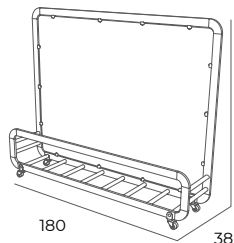

SIENA MAXI METHACRYLATE

SIENA: Methacrylate:
Se sirve montado
É servido montado
Served assembled
Servi assemble

white	MO-MSIE052B
taupe	MO-MSIE05T
anthracite	MO-MSIE05A

799 €

name	info	colour	reference	€
------	------	--------	-----------	---