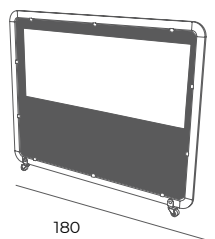

SIENA MAXI OLEFIN

SIENA: Olefin
Kit montaje
Kit montagem
Assembly kit
Kit de montage

white	MO-VO10SIE031B
taupe	MO-VO10SIE03T
anthracite	MO-VO10SIE03A

310 €