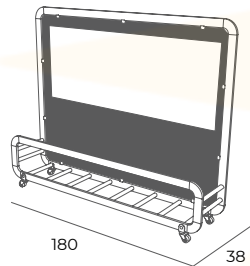

SIENA MAXI OLEFIN

SIENA: Olefin
Kit montaje
Kit montagem
Assembly kit
Kit de montage

white	MO-VO10SIE051B
taupe	MO-VO10SIE05T
anthracite	MO-VO10SIE05A

579 €

name	info	colour	reference	€