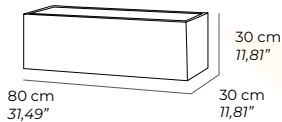

**Descuento 20% sobre toda la tarifa
(IVA incluido)
Baleares, Canarias y Portugal: consultar**

Separadores

Separadores / Separadores
Space dividers / Séparateurs

name	info	colour	reference	€

JARDINERA · JARDINEIRA · FLOWERPOT · JARDINIÈRE

Resina de polietileno,
Polyethylene resin
Résine de polyéthylène

white

MO-JAR04

119,00 €

black

MO-JAR03

RUEDA · RODA · WHEEL · ROUE

Con freno/ Com freio
With brake/ Avec frein

MO-SIE41

19,00 €

Sin freno/ Sem freio
Without brake/ Sans frein

MO-SIE40

16,00 €

PERNIO INDIVIDUAL · DOBRADIÇA INDIVIDUAL · INDIVIDUAL FITTINGS · JOINT FLEXIBLE INDIVIDUEL

taupe

MO-SIE501TK

anthracite

MO-SIE501AK

35,00 €

white

MO-SIE501BK