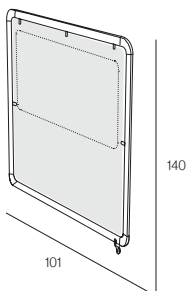

SIENA WHITE-MINI

OLEFIN
FIBER
190g

MO-MSIE041B
(Metacrilato, Metacrilato, Methacrylate, Methacrylate)