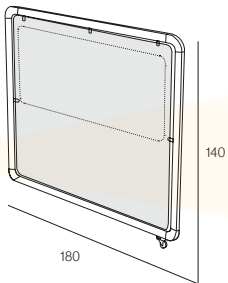

SIENA WHITE-MAXI

OLEFIN
FIBER
190g

MO-MSIE031B
(Metacrilato, Metacrilato, Methacrylate, Methacrylate)