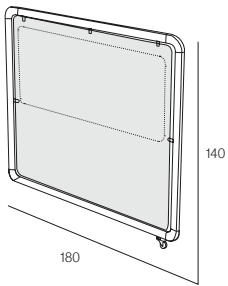

SIENA BLACK-MAXI

OLEFIN
FIBER
190g

MO-MSIE03
(Metacrilato, Metacrilato, Methacrylate, Methacrylate)