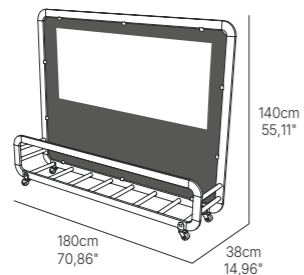

Siena Maxi Module Olefin

MO-VO10SIE05A
anthracite