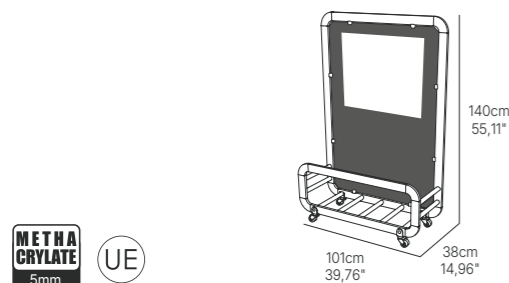

Siena Mini Module/Panel Olefin

Módulo/panel separador. Aluminio lacado y anodizado. Tornillería acero inox. Módulo: 4 ruedas (2 con freno), Panel: 2 ruedas con freno. Conexiones en poliamida con fibra de vidrio. Tejido Olefin® con ventana.

Módulo/panel separador. Aluminio lacado e anodizado. Acessórios em aço inox. Módulo: 4 rodas (2 com travão), Painel: 2 rodas com travão. Conexões em poliamida com fibra de vidro. Tecido Olefin® com janela.

Module/divider panel. Lacquered and anodized aluminium. Stainless steel hardware. Module: 4 wheels (2 with brake), Panel: 2 wheels with brake. Polyamide with fiberglass connecting pieces. Olefin® fabric with window.

Module/panneau séparateur. Aluminium laqué et anodisé. Visserie en acier inox. Module: 4 roues (2 avec frein), Panneau: 2 roues avec frein. Pièces de connection en polyamide avec fibre de verre. Tissu Olefin® avec fenêtre.

Accessories

- MO-SIE500AK anthracite
  Pernio para pared
  Dobradiça para parede
  Wall fitting
- MO-SIE500BK white
  Joint flexible pour mur
- MO-SIE500TK taupe

80× 30 × 30 cm
31,49×11,81×11,81"

- MO-JAR03 black
  Jardinera
  Jardineira
  Flowerpot
- MO-JAR04 white
  Jardinière

- MO-SIE501AK anthracite
  Pernio individual
  Dobradiça individual
  Individual fittings
- MO-SIE501BK white
  Joint flexible individuel
- MO-SIE501TK taupe