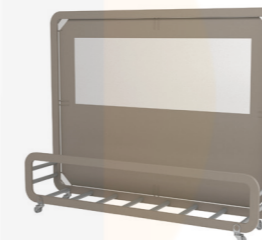

Module séparateur. Aluminium laqué et anodisé. Visserie en acier inox. 4 roues (2 avec frein). Pièces de connection en polyamide avec fibre de verre. Méthacrylate transparent 5mm - 0,19".

## Siena Maxi Module Olefin

MO-VO10SIE05A  
anthracite

MO-VO10SIE051B  
white

MO-VO10SIE05T  
taupe

Módulo separador. Aluminio lacado y anodizado. Tornillería acero inox. 4 ruedas (2 con freno). Conexiones en poliamida con fibra de vidrio. Tejido Olefin® con ventana.