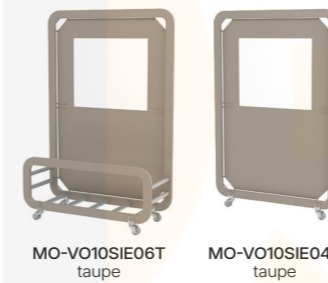

Siena Mini Module/Panel Olefin

Módulo/panel separador. Aluminio lacado y anodizado. Tornillería acero inox. Módulo: 4 ruedas (2 con freno), Panel: 2 ruedas con freno. Conexiones en poliamida con fibra de vidrio. Tejido Olefin® con ventana.

Módulo/panel separador. Aluminio lacado e anodizado. Acessórios em aço inox. Módulo: 4 rodas (2 com travão), Painel: 2 rodas com travão. Conexões em poliamida com fibra de vidro. Tecido Olefin® com janela.

Module/divider panel. Lacquered and anodized aluminium. Stainless steel hardware. Module: 4 wheels (2 with brake), Panel: 2 wheels with brake. Polyamide with fiberglass connecting pieces. Olefin® fabric with window.

Module/panneau séparateur. Aluminium laqué et anodisé. Visserie en acier inox. Module: 4 roues (2 avec frein), Panneau: 2 roues avec frein. Pièces de connection en polyamide avec fibre de verre. Tissu Olefin® avec fenêtre.

Accessories

- MO-SIE500AK anthracite
  Pernio para pared
  Dobradiça para parede
  Wall fitting
- MO-SIE500BK white
  Joint flexible pour mur
- MO-SIE500TK taupe

80× 30 × 30 cm
31,49×11,81×11,81"

- MO-JAR03 black
  Jardinera
  Jardineira
  Flowerpot
- MO-JAR04 white
  Jardinière

- MO-SIE501AK anthracite
  Pernio individual
  Dobradiça individual
  Individual fittings
- MO-SIE501BK white
  Joint flexible individuel
- MO-SIE501TK taupe