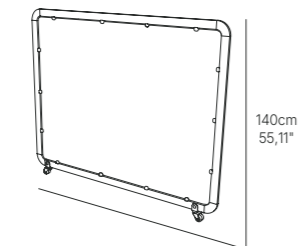

Siena Maxi Panel Methacrylate

MO-MSIE03A
anthracite