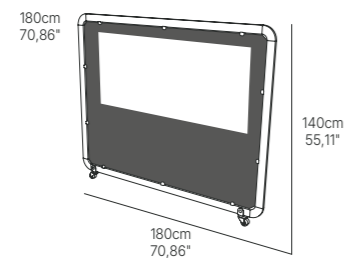

Siena Maxi Panel Olefin

MO-VO10SIE03A
anthracite