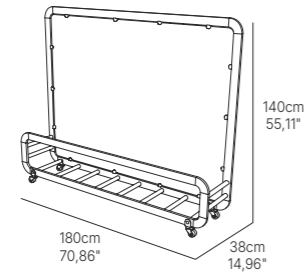

## Siena Maxi Module Methacrylate

MO-MSIE05A  
anthracite

MO-MSIE052B  
white

MO-MSIE05T  
taupe

Módulo separador. Aluminio lacado y anodizado. Tornillería acero inox. 4 ruedas (2 con freno). Conexiones en poliamida con fibra de vidrio. Metacrilato transparente 5 mm - 0,19".