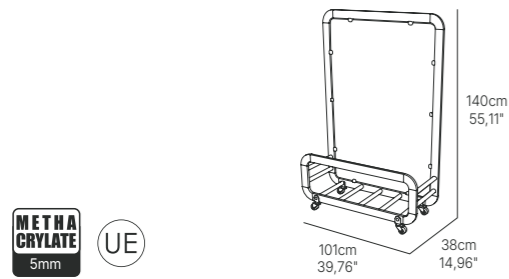

Siena Mini Module/Panel Methacrylate

Módulo/panel separador. Aluminio lacado y anodizado. Tornillería acero inox. Módulo: 4 ruedas (2 con freno), Panel: 2 ruedas con freno. Conexiones en poliamida con fibra de vidrio. Metacrilato transparente 5 mm.

Módulo/panel separador. Aluminio lacado e anodizado. Acessórios em aço inox. Módulo: 4 rodas (2 com travão), Painel: 2 rodas com travão. Conexões em poliamida com fibra de vidro. Metacrilato transparente 5 mm.

Module/divider panel. Lacquered and anodized aluminium. Stainless steel hardware. Module: 4 wheels (2 with brake), Panel: 2 wheels with brake. Polyamide with fiberglass connecting pieces. Transparent methacrylate 5 mm.

Module/panneau séparateur. Aluminium laqué et anodisé. Visserie en acier inox. Module: 4 roues (2 avec frein), Panneau: 2 roues avec frein. Pièces de connection en polyamide avec fibre de verre. Méthacrylate transparent 5mm.