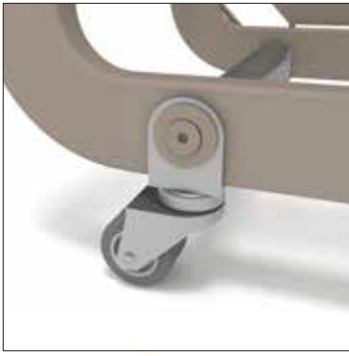

MO-VO10SIE041B
white

MO-VO10SIE04T
taupe

●MO-SIE53A - ○MO-SIE53B - ●MO-SIE53T
Pernio individual - dobradiça individual - individual fittings -
joint flexible individuel.

●MO-SIE52A - ○MO-SIE52B - ●MO-SIE52T
Pernio para pared - dobradiça para parede - wall
fitting - joint flexible pour mur.