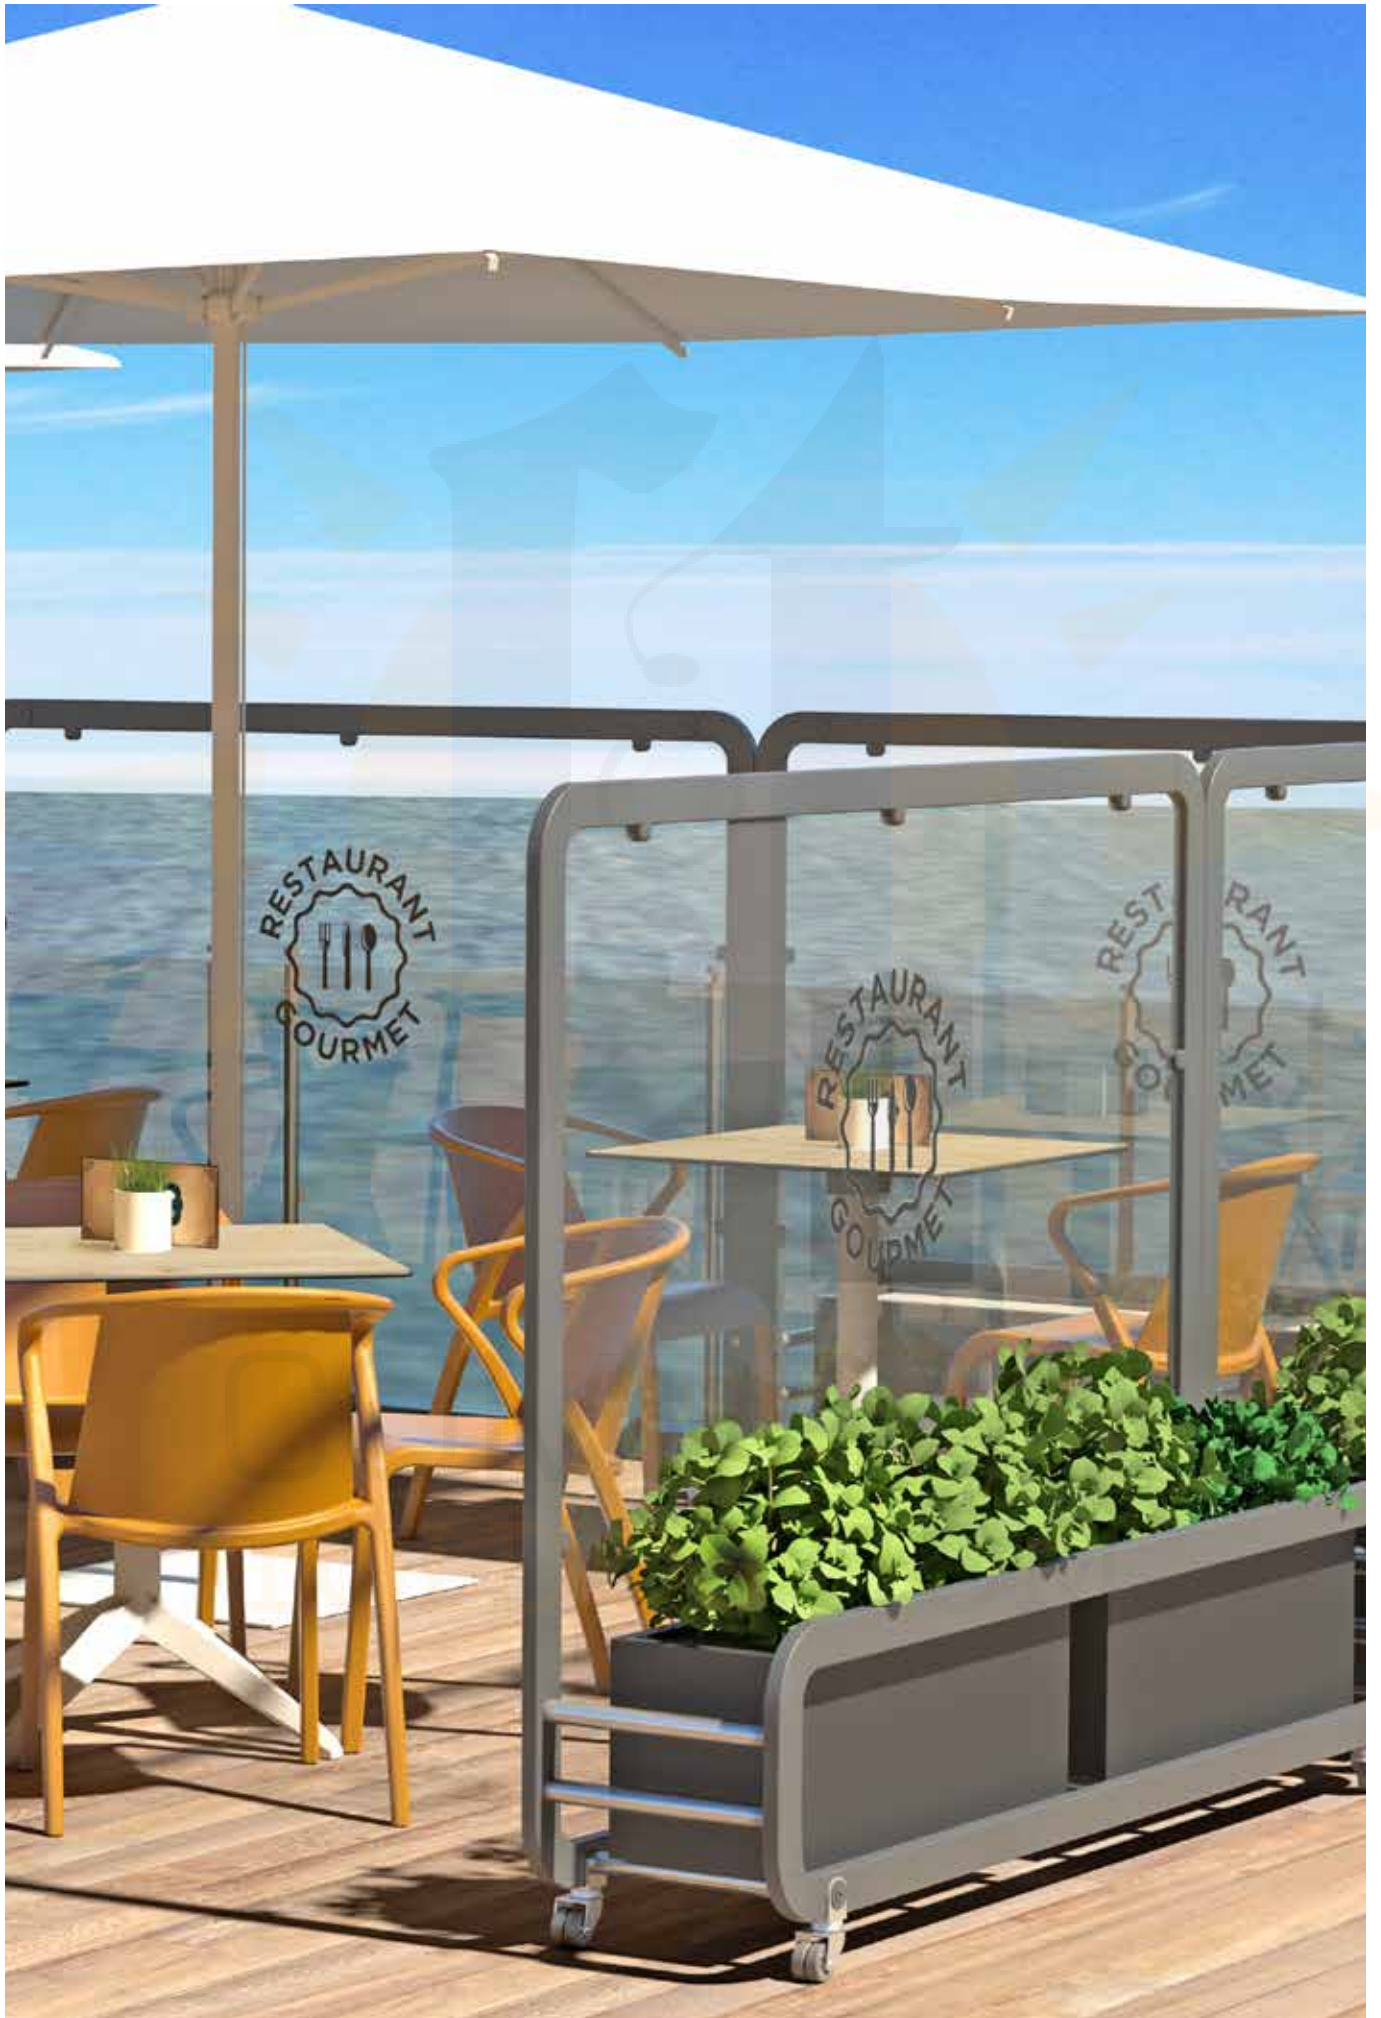

COMPRAR
TOLDOS.COM

CORTAVIENTOS

CATÁLOGO 2020

CORTAVIENTOS

SIENA

Módulo/panel separador. Aluminio lacado y anodizado. Tornillería acero inox. Ruedas. Conexiones en poliamida con fibra de vidrio.

Módulo/panel separador. Alumínio lacado e anodizado. Acessórios em aço inox. Rodas. Conexões em poliamida com fibra de vidro.

Divider module/panel. Lacquered and anodized aluminium. Stainless steel hardware. Wheels. Polyamide with fiberglass connecting pieces.

Module/panneau séparateur. Aluminium laqué et anodisé. Visserie en acier inox. Roues. Pièce de connection en polyamide avec fibre de verre.