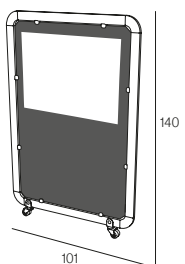

SIENA MINI OLEFIN

MO-VO10SIE04A
anthracite

MO-VO10SIE041B
white

MO-VO10SIE04T
taupe

Módulo separador. Aluminio lacado y anodizado. Tornillería acero inox. 4 ruedas (2 con freno). Conexiones en poliamida con fibra de vidrio. Metacrilato transparente 5 mm.