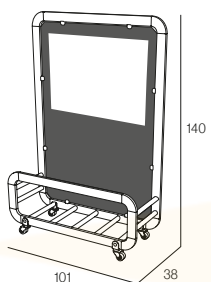

SIENA MINI OLEFIN

MO-VO10SIE06A
anthracite