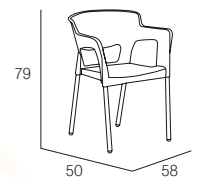

# CUP

**MN-CUP02-010X00**  
white

**MN-CUP03-093K00**  
moka

**31,00€**

Sillón apilable. Polipropileno. Patas de aluminio pintado. - Cadeira empilhável. Polipropileno. Pés em alumínio pintado. - Stackable armchair. Polypropylene. Painted aluminium legs. - Fauteuil empilable. Polypropylène. Pieds en aluminium peint.

# CUP

**MN-CUP00-010X00**  
white

**MN-CUP00-091X00**  
anthracite

**MN-CUP00-024X00**  
taupe

**28,00€**

Sillón apilable. Polipropileno. Patas de aluminio. - Cadeira empilhável. Polipropileno. Pés em alumínio. Parafusos aço inox. - Stackable armchair. Polypropylene. Aluminium legs. - Fauteuil empilable. Polypropylène. Pieds en aluminium.