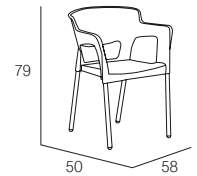

# CUP

**MN-CUP02-010X00**  
white

**MN-CUP03-093K00**  
moka

**31,00€**

Sillón apilable. Polipropileno. Patas de aluminio pintado. - Cadeira empilhável. Polipropileno. Pés em alumínio pintado. - Stackable armchair. Polypropylene. Painted aluminium legs. - Fauteuil empilable. Polypropylène. Pieds en aluminium peint.