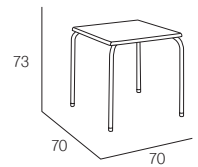

# GRODAS 40GRO01 - 70X70

COMPACT

84,00€

WERZALIT \*

100,00€

POLYPROPYLENE \*

51,00€

T. ø 30 mm