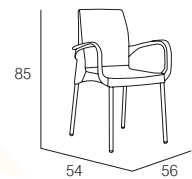

Descuento 20% (en toda la tarifa)

BOWL

28,00€

Sillón apilable. Polipropileno. Patas de aluminio. - Cadeira empilhável. Polipropileno. Pés em alumínio. Parafusos aço inox. - Stackable armchair. Polypropylene. Aluminium legs. - Fauteuil empilable. Polypropylène. Pieds en aluminium.

OZONE

32,00€

Sillón apilable. Polipropileno. Patas de aluminio. - Cadeira empilhável. Polipropileno. Pés em alumínio. Parafusos aço inox. - Stackable armchair. Polypropylene. Aluminium legs. - Fauteuil empilable. Polypropylène. Pieds en aluminium.