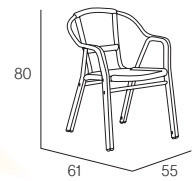

# ARUBA

**MN-ARU00-010R30**  
white

**MN-ARU00-090R30**  
black

**MN-ARU00-050R30 \***  
green

**MN-ARU00-020R30**  
chocolate

T. ø 28 x 1,8 mm

**79,00€**

Sillón apilable. Aluminio y ratan plano. - *Cadeira empilhável. Alumínio e ratan plano.* - Stackable armchair. Aluminium and flat rattan. - *Fauteuil empilable. Aluminium et rattan plat.*

# TORALLA

**MN-TOR00-010R10**  
white

**MN-TOR00-090R10**  
black

**MN-TOR00-060R10**  
coffee

**MN-TOR00-020R10**  
chocolate

T. ø 25 x 1,5 mm

**69,00€**

Sillón apilable. Aluminio doble tubo y ratan redondo. Tornillería acero inox. - *Cadeira empilhável. Alumínio duplo tubo e ratan redondo. Parafusos aço inox.* - Stackable armchair. Double tube aluminium and round rattan. Stainless steel screws. - *Fauteuil empilable. Aluminium double tube et rattan rond. Visserie acier inox.*

# BORNEO

**MN-BOR00-010R10**  
white

**MN-BOR00-090R10**  
black

**MN-BOR00-060R10**  
coffee

**MN-BOR00-020R10**  
chocolate

T. ø 25 x 2 mm

**57,00€**

Sillón apilable. Aluminio y ratán redondo. Tornillería acero inox. - *Cadeira empilhável. Alumínio e ratán redondo. Parafusos aço inox.* - Stackable armchair. Aluminium and round rattan. Stainless steel screws. - *Fauteuil empilable. Aluminium et rattan rond. Visserie acier inox.*