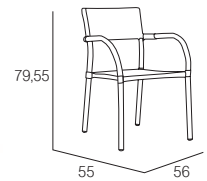

# ARUBA

**MN-ARU00-010R30**  
white

**MN-ARU00-090R30**  
black

**MN-ARU00-050R30 \***  
green

**MN-ARU00-020R30**  
chocolate

T. ø 28 x 1,8 mm

**79,00€**

Sillón apilable. Aluminio y ratan plano. - *Cadeira empilhável. Alumínio e ratan plano.* - Stackable armchair. Aluminium and flat rattan. - *Fauteuil empilable. Aluminium et rattan plat.*

# TORALLA

**MN-TOR00-010R10**  
white

**MN-TOR00-090R10**  
black

**MN-TOR00-060R10**  
coffee

**MN-TOR00-020R10**  
chocolate

T. ø 25 x 1,5 mm

**69,00€**

Sillón apilable. Aluminio doble tubo y ratan redondo. Tornillería acero inox. - *Cadeira empilhável. Alumínio duplo tubo e ratan redondo. Parafusos aço inox.* - Stackable armchair. Double tube aluminium and round rattan. Stainless steel screws. - *Fauteuil empilable. Aluminium double tube et rattan rond. Visserie acier inox.*