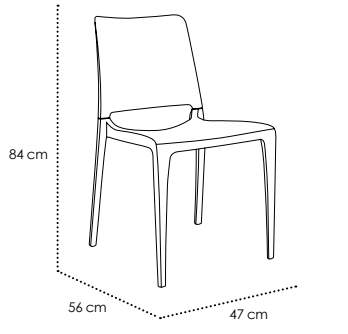

55,00 €

**HALL** Sillón apilable/ Cadeira empilhável / Stackable armchair/ Fauteuil empilable

**MN-HAL00**

010X00 White
091X00 Anthracite
042X00 Cherry
024X00 Taupe

62,00 €

**HALL** Silla apilable/ Cadeira empilhável / Stackable chair/ Chaise empilable