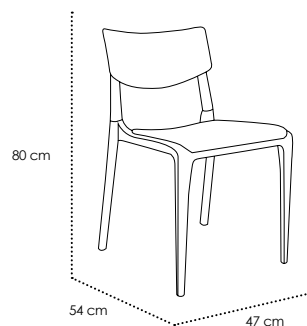

MS-TOW01

USO INTERIOR / INDOOR
USE / POUR L'INTÉRIEUR

024X00 Taupe
054X00 Green
064X00 Mustard
093X00 Moka
Tapizado/Acolchado/Upholstered/Tapissage:
Taupe

85,00 €