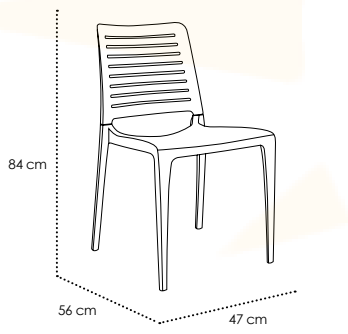

**MN-PAR00**

010X00 White
091X00 Anthracite
042X00 Cherry
024X00 Taupe
083X00 Ocean

62,00 €

**PARK** Silla apilable/ Cadeira empilhável / Stackable chair/ Chaise empilable

**MS-PAR00**

010X00 White
091X00 Anthracite
042X00 Cherry
024X00 Taupe
083X00 Ocean