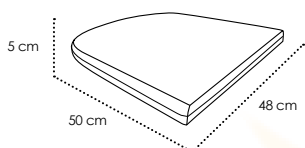

ROMA

Cojín asiento
Almofada assento
Seat cushion
Coussin siège
ROMA

CPNROMO10001P1

18,00 €

513