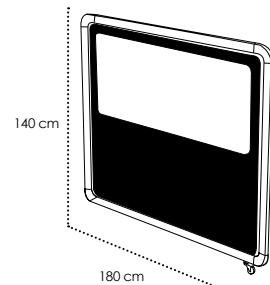

SIENA: Se aplicará un 8% sobre estos precios para envío de la mercancía montada / Será aplicado um aumento de 8% sobre estes preços para envio de mercadería montada / Assembled delivery: 8% surcharge / Sera appliqué une hausse de 8% sur ces prix pour envoi de la marchandise montée.