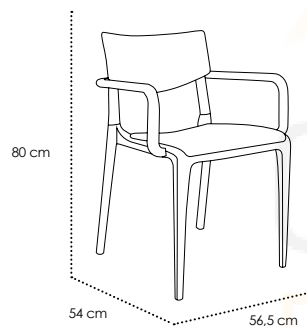

MN-TOW01

USO INTERIOR / INDOOR
USE / POUR L'INTÉRIEUR

024X00 Taupe
054X00 Green
064X00 Mustard
093X00 Moka
Tapizado/Acolchado/Upholstered/Tapissage:
Taupe

94,00 €

TOWN_PAD Silla asiento tapizado/ Cadeira assento acolchado / Chair upholstered seat/ Chaise placé d'assis