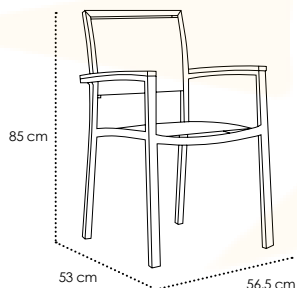

MONACO Sillón apilable/ Cadeira empilhável / Stackable armchair/ Fauteuil empilable

Aluminio + textilene/ Alumínio + textilene/ Aluminium + textilene/ Aluminium+ textilene