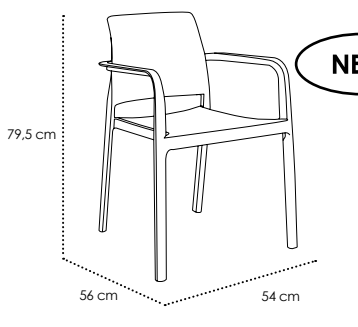

NEW!

MN-DOC00

CAYO105130001P1
9,40 €

010X00 White	48,00 €
091X00 Anthracite	
024X00 Taupe	
093X00 Moka