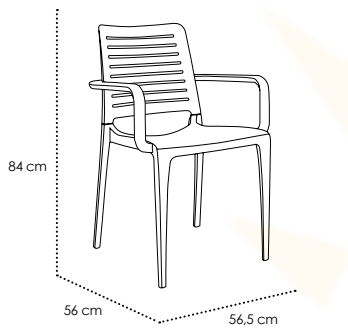

Polipropileno/ Polypropylene/ Polypropylène

Ref.	Cojin Recomendado	Colores	€

PARK Sillón apilable/ Cadeira empilhável / Stackable armchair/ Fauteuil empilable

MN-PAR00