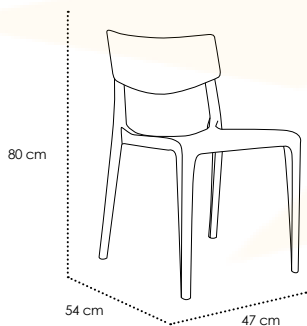

TOWN Silla apilable/ Cadeira empilhável / Stackable chair/ Chaise empilable

MS-TOW00

CAYO105130001P1
9,40 €

010X00 White
091X00 Anthracite
042X00 Cherry
024X00 Taupe
054X00 Green
064X00 Mustard
093X00 Moka

55,00 €

TOWN_PAD Sillón asiento tapizado/ Cadeira assento acolchado / Armchair upholstered seat/ Fauteuil placé d'assis