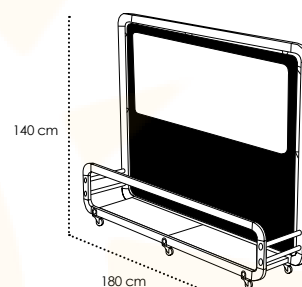

MO-MSIE06 BLACK MO-MSIE061B WHITE
Módulo separador. Aluminio lacado y anodizado. Tornillería acero inox. Metacrilato. Bandeja. 4 ruedas (2 con freno). Módulo separador. Aluminio lacado e anodizado. Acessórios em aço inox. Metacrilato. Bandeja. 4 rodas (2 com travão). Divider module. Lacquered and anodized aluminium. Stainless steel hardware. Methacrylate. Plate. 4 wheels (2 with brake). Module séparateur. Aluminium laqué et anodisé. Visserie en acier inox. Methacrylate. Plateau. 4 roues (2 avec frein).
485,00 €