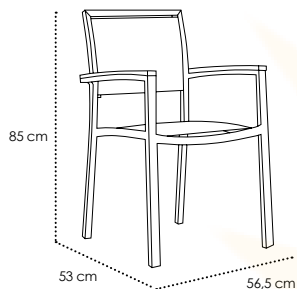

Ref.	Cojin Recomendado	Colores	€

MONACO PREMIUM Sillón apilable/ Cadeira empilhável / Stackable armchair/ Fauteuil empilable

Aluminio + textilene/ Alumínio + textilene/ Aluminium + textilene/ Aluminium+ textilene