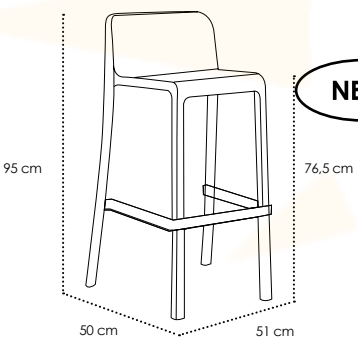

**ATTIC** Taburete apilable con respaldo / Banco alto empilhável com encosto / Stackable stool with backrest / Tabouret empilable avec dossier

**NEW!**

**MT-ATT00**

<b>010X00</b> White	<b>65,00 €</b>
<b>024X00</b> Taupe	