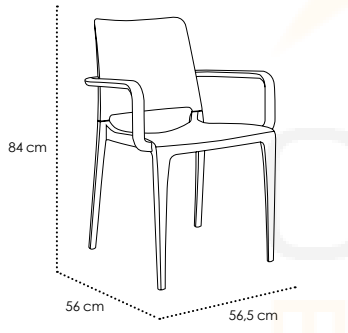

Polipropileno/ Polypropylene/ Polypropylène

Ref.	Cojin Recomendado	Colores	€

PARK Sillón apilable/ Cadeira empilhável / Stackable armchair/ Fauteuil empilable

MN-PAR00

010X00 White
091X00 Anthracite
042X00 Cherry
024X00 Taupe
083X00 Ocean

62,00 €

PARK Silla apilable/ Cadeira empilhável / Stackable chair/ Chaise empilable

MS-PAR00

010X00 White
091X00 Anthracite
042X00 Cherry
024X00 Taupe
083X00 Ocean

55,00 €

HALL Sillón apilable/ Cadeira empilhável / Stackable armchair/ Fauteuil empilable

MN-HAL00

010X00 White
091X00 Anthracite
042X00 Cherry
024X00 Taupe

62,00 €

HALL Silla apilable/ Cadeira empilhável / Stackable chair/ Chaise empilable

MS-HAL00

010X00 White
091X00 Anthracite
042X00 Cherry
024X00 Taupe

55,00 €