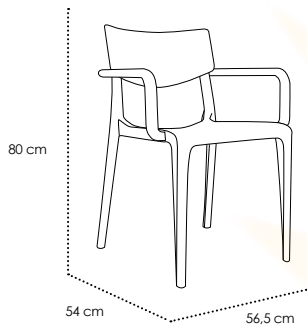

Polipropileno/ Polypropylene/ Polypropylène

Ref.	Cajín Recomendado	Colores	€

TOWN Sillón apilable/ Cadeira empilhável / Stackable armchair/ Fauteuil empilable