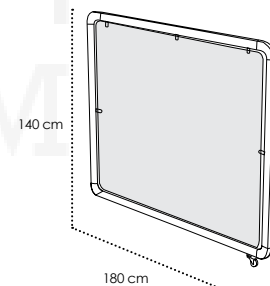

MO-VO10SIE03 BLACK MO-VP11SIE03B WHITE
Panel separador. Aluminio lacado y anodizado. Tornillería acero inox. Tejido Olefin con ventana. 1 rueda con freno. Painel separador. Aluminio lacado e anodizado. Acessórios em aço inox. Tecido Olefin com janela. Bandeja. 1 roda com travão. Divider panel. Lacquered and anodized aluminium. Stainless steel hardware. Olefin fabric with window. 1 wheel with brake. Panneau séparateur. Aluminium laqué et anodisé. Visserie en acier inox. Tissu Olefin avec fenêtre. 1 roue avec frein.
184,00 €