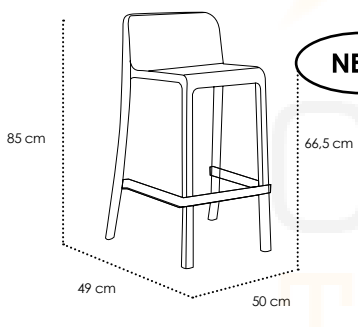

NEW!

MT-ATT01

010X00 White	62,00 €
024X00 Taupe	

DOCK Sillón apilable/ Cadeira empilhável / Stackable armchair/ Fauteuil empilable