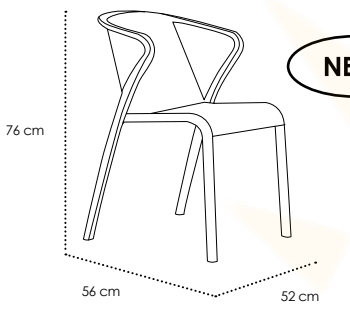

Polipropileno/ Polypropylene/ Polypropylène

Ref.	Cojín Recomendado	Colores	€

FADO Sillón apilable/ Cadeira empilhável / Stackable armchair/ Fauteuil empilable

NEW!

MN-FAD00

071X00 Sand	55,00 €
024X00 Taupe	
084X00 Aquamarine	

ATTIC Taburete apilable con respaldo / Banco alto empilhável com encosto / Stackable stool with backrest / Tabouret empilable avec dossier