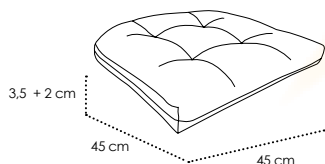

Cojín asiento con pespuntos
Almofada assento com pespontos
Seat cushion with stitchings
Coussin siège avec points d'ancrage
BOWL

CAYO102670001P1

10,00 €

Colores tejido / cores tecido / fabric colours / couleurs tissu

OLEFIN

Solution dyed. Colour fastness:
7-8/8. 100% Recycable. 190 grs.:

103O10 Sand

102O10 Black

101O10 Taupe

110O10 Grey

109O10 Moka

108O10 Burgundy

111O10 Red

104O10 Yellow

107O10 Cream

105O10 Blue

106O10 Green