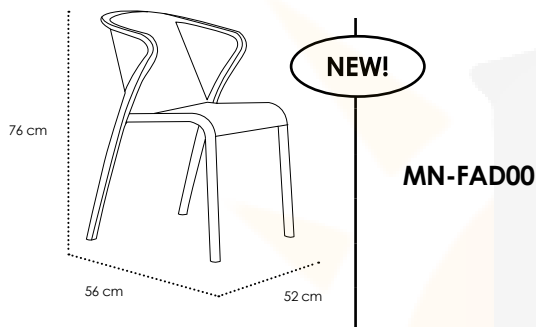

Descuento 20% (en toda la tarifa)

Polipropileno/ Polypropylene/ Polypropylène

Ref.	Cojín Recomendado	Colores	€

FADO Sillón apilable/ Cadeira empilhável / Stackable armchair/ Fauteuil empilable