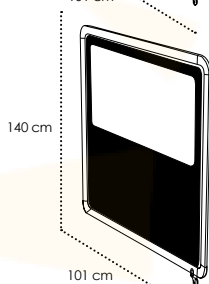

Descuento 20% (en toda la tarifa)

SEPARADORES/ SPAC E DIVIDERS / SÉPARATEURS

SIENA: Se aplicará un 8% sobre estos precios para envío de la mercancía montada / Será aplicado um aumento de 8% sobre estes preços para envio de mercadería montada / Assembled delivery: 8% surcharge / Sera appliqué une hausse de 8% sur ces prix pour envoi de la marchandise montée.

SIENA

MO-MSIE04 BLACK MO-MSIE041B WHITE

Panel separador. Aluminio lacado y anodizado. Tornillería acero inox. Metacrilato. 1 rueda con freno.
Painel separador. Alumínio lacado e anodizado. Acessórios em aço inox. Metacrilato. 1 roda com travão.
Divider panel. Lacquered and anodized aluminium. Stainless steel hardware. Methacrylate. 1 wheel with brake.
Panneau séparateur. Aluminium laqué et anodisé. Visserie en acier inox. Methacrylate. 1 roue avec frein.

272,00 €

MO-VO10SIE04 BLACK MO-VP11SIE04B WHITE

Panel separador. Aluminio lacado y anodizado. Tornillería acero inox. Tejido Olefin con ventana. 1 ruedas con freno.
Painel separador. Alumínio lacado e anodizado. Acessórios em aço inox. Tecido Olefin com janela. Bandeja. 1 roda com travão/Divider panel. Lacquered and anodized aluminium. Stainless steel hardware. Olefin fabric with window.
1 wheel with brake/ Panneau séparateur. Aluminium laqué et anodisé. Visserie en acier inox. Tissu Olefin avec fenêtre.
1 roue avec frein.

143,00 €

MO-JAR00 BLACK MO-JAR01 WHITE

Jardinera/ Jardineira/ Flowerpots/ Jardinière

94,95 €

MO-SIE41/ MO-SIE40 (sin freno)

Rueda/ Roda/ Wheels/ Roue

18,30 € / 14,20 € (sin freno)

MO-SIE53 BLACK/ MO-SIE53B WHITE

Perno individual/ Dobradiça individual/ Individual fittings/ Joint flexible individuel

19,90 €

MO-SIE52 BLACK/ MO-SIE52B WHITE

Perno para pared/ Dobradiça para pared/ Wall fittings/ Joint flexible pour mur

25,00 €

MO-SIE90 MINI / MO-SIE91 MAXI

Vinilo decorativo/ Vinilo decorativo/ Decorative Vinyl/ Vinil decoratif

Consultar precio / Ask for prices