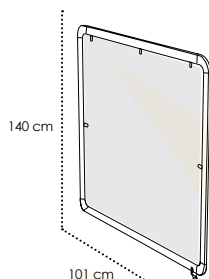

Descuento 20% (en toda la tarifa)

SEPARADORES/ SPAC E DIVIDERS / SÉPARATEURS

SIENA: Se aplicará un 8% sobre estos precios para envío de la mercancía montada / Será aplicado um aumento de 8% sobre estes preços para envio de mercadería montada / Assembled delivery: 8% surcharge / Sera appliqué une hausse de 8% sur ces prix pour envoi de la marchandise montée.

SIENA

MO-MSIE04 BLACK MO-MSIE041B WHITE

Panel separador. Aluminio lacado y anodizado. Tornillería acero inox. Metacrilato. 1 rueda con freno.
Painel separador. Alumínio lacado e anodizado. Acessórios em aço inox. Metacrilato. 1 roda com travão.
Divider panel. Lacquered and anodized aluminium. Stainless steel hardware. Methacrylate. 1 wheel with brake.
Panneau séparateur. Aluminium laqué et anodisé. Visserie en acier inox. Methacrylate. 1 roue avec frein.

272,00 €

MO-VO10SIE04 BLACK MO-VP11SIE04B WHITE

Panel separador. Aluminio lacado y anodizado. Tornillería acero inox. Tejido Olefin con ventana. 1 ruedas con freno.
Painel separador. Alumínio lacado e anodizado. Acessórios em aço inox. Tecido Olefin com janela. Bandeja. 1 roda com travão/Divider panel. Lacquered and anodized aluminium. Stainless steel hardware. Olefin fabric with window.
1 wheel with brake/ Panneau séparateur. Aluminium laqué et anodisé. Visserie en acier inox. Tissu Olefin avec fenêtre.
1 roue avec frein.

143,00 €

MO-JAR00 BLACK MO-JAR01 WHITE

Jardinera/ Jardineira/ Flowerpots/ Jardinière

94,95 €

MO-SIE41/ MO-SIE40 (sin freno)

Rueda/ Roda/ Wheels/ Roue

18,30 € / 14,20 € (sin freno)

MO-SIE53 BLACK/ MO-SIE53B WHITE

Perno individual/ Dobradiça individual/ Individual fittings/ Joint flexible individuel

19,90 €

MO-SIE52 BLACK/ MO-SIE52B WHITE

Perno para pared/ Dobradiça para pared/ Wall fittings/ Joint flexible pour mur

25,00 €

MO-SIE90 MINI / MO-SIE91 MAXI

Vinilo decorativo/ Vinilo decorativo/ Decorative Vinyl/ Vinil decoratif

Consultar precio / Ask for prices