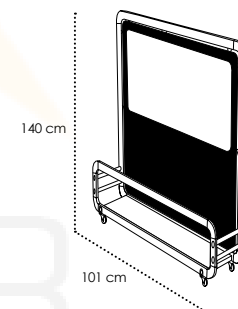

MO-MSIE03 BLACK MO-MSIE031B WHITE
Panel separador. Aluminio lacado y anodizado. Tornillería acero inox. Metacrilato. 1 rueda con freno. Painel separador. Aluminio lacado e anodizado. Acessórios em aço inox. Metacrilato. 1 roda com travão. Divider panel. Lacquered and anodized aluminium. Stainless steel hardware. Methacrylate. 1 wheel with brake. Panneau séparateur. Aluminium laqué et anodisé. Visserie en acier inox. Methacrylate. 1 roue avec frein.
376,00 €