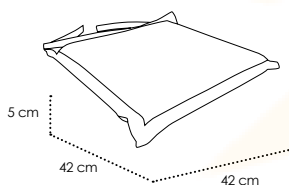

Cojín asiento pestaña
Almofada assento folho sem franzido
Seat cushion flange
Coussin siège volant plat
LAND, MONACO, CAPRI, BERLIN, NIZA

CAEO108160011P1

12,00 €

267