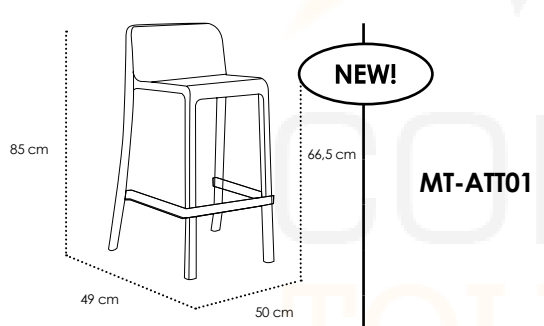

**ATTIC** Taburete apilable con respaldo / Banco alto empilhável com encosto / Stackable stool with backrest / Tabouret empilable avec dossier

010X00 White	65,00 €
024X00 Taupe	

**ATTIC MINI** Taburete apilable con respaldo / Banco alto empilhável com encosto / Stackable stool with backrest / Tabouret empilable avec dossier