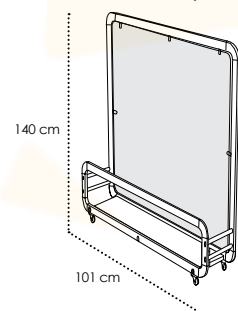

MO-VO10SIE06 BLACK MO-VP11SIE06B WHITE
Módulo separador. Aluminio lacado y anodizado. Tornillería acero inox. Tejido Olefin con ventana. Bandeja. 4 ruedas (2 con freno). Módulo separador. Aluminio lacado e anodizado. Acessórios em aço inox. Tecido Olefin com janela. Bandeja. 4 rodas (2 com travão). Divider module. Lacquered and anodized aluminium. Stainless steel hardware. Olefin fabric with window. Plate. 4 wheels (2 with brake). Module séparateur. Aluminium laqué et anodisé. Visserie en acier inox. Tissu Olefin avec fenêtre. Plateau. 4 roues (2 avec frein).
363,00 €