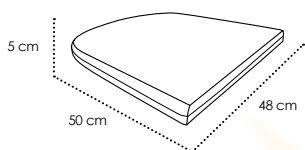

Descuento 20% (en toda la tarifa)

ROMA

Cojín asiento
Almofada assento
Seat cushion
Coussin siège
ROMA

CPNROMO10001P1

18,00 €

513