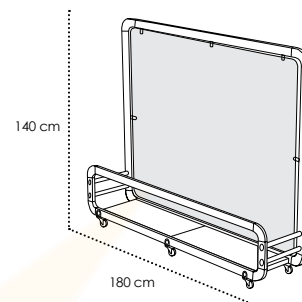

Descuento 20% (en toda la tarifa)

SEPARADORES / SPACE DIVIDERS / SÉPARATEURS

SIENA
MO-MSIE05 BLACK MO-MSIE051B WHITE
Módulo separador. Aluminio lacado y anodizado. Tornillería acero inox. Metacrilato. Bandeja. 6 ruedas (3 con freno). Módulo separador. Aluminio lacado e anodizado. Acessórios em aço inox. Metacrilato. Bandeja. 6 rodas (3 com travão). Divider module. Lacquered and anodized aluminium. Stainless steel hardware. Methacrylate. Plate. 6 wheels (3 with brake). Module séparateur. Aluminium laqué et anodisé. Visserie en acier inox. Methacrylate. Plateau. 6 roues (3 avec frein).
682,00 €

MO-VO10SIE05 BLACK MO-VP11SIE05B WHITE
Módulo separador. Aluminio lacado y anodizado. Tornillería acero inox. Tejido Olefin con ventana. Bandeja. 6 ruedas (3 con freno). Módulo separador. Aluminio lacado e anodizado. Acessórios em aço inox. Tecido Olefin com janela. Bandeja. 6 rodas (3 com travão). Divider module. Lacquered and anodized aluminium. Stainless steel hardware. Olefin fabric with window. Plate. 6 wheels (3 with brake). Module séparateur. Aluminium laqué et anodisé. Visserie en acier inox. Tissu Olefin avec fenêtre. Plateau. 6 roues (3 avec frein).
494,00 €