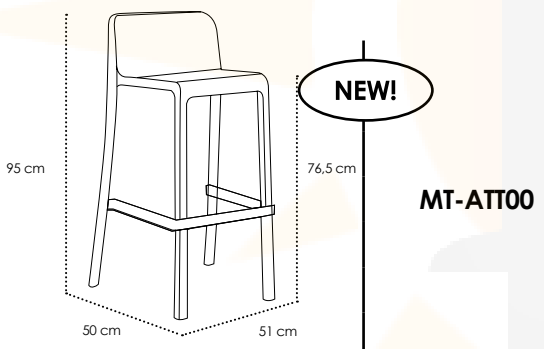

**ATTIC** Taburete apilable con respaldo / Banco alto empilhável com encosto / Stackable stool with backrest / Tabouret empilable avec dossier

010X00 White	65,00 €
024X00 Taupe	

**ATTIC MINI** Taburete apilable con respaldo / Banco alto empilhável com encosto / Stackable stool with backrest / Tabouret empilable avec dossier