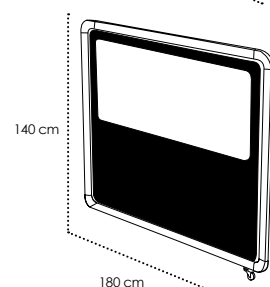

SIENA: Se aplicará un 8% sobre estos precios para envío de la mercancía montada / Será aplicado um aumento de 8% sobre estes preços para envio de mercadería montada / Assembled delivery: 8% surcharge / Sera appliqué une hausse de 8% sur ces prix pour envoi de la marchandise montée.