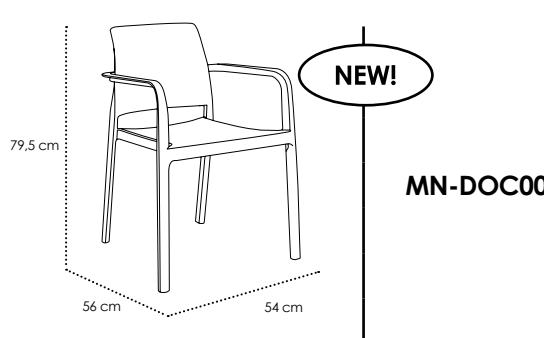

DOCK Sillón apilable/ Cadeira empilhável / Stackable armchair/ Fauteuil empilable