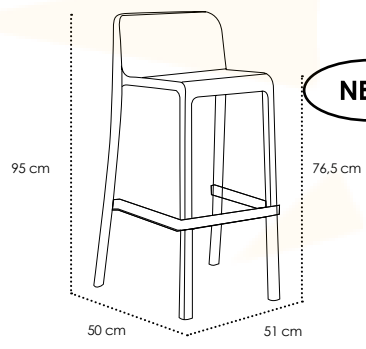

NEW!

MT-ATT00

010X00 White	65,00 €
024X00 Taupe	

ATTIC MINI Taburete apilable con respaldo / Banco alto empilhável com encosto / Stackable stool with backrest / Tabouret empilable avec dossier