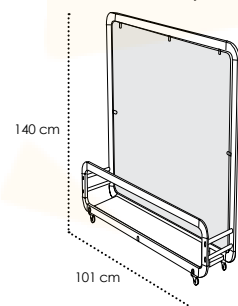

MO-VO10SIE06 BLACK MO-VP11SIE06B WHITE
Módulo separador. Aluminio lacado y anodizado. Tornillería acero inox. Tejido Olefin con ventana. Bandeja. 4 ruedas (2 con freno). Módulo separador. Aluminio lacado e anodizado. Acessórios em aço inox. Tecido Olefin com janela. Bandeja. 4 rodas (2 com travão). Divider module. Lacquered and anodized aluminium. Stainless steel hardware. Olefin fabric with window. Plate. 4 wheels (2 with brake). Module séparateur. Aluminium laqué et anodisé. Visserie en acier inox. Tissu Olefin avec fenêtre. Plateau. 4 roues (2 avec frein).
363,00 €