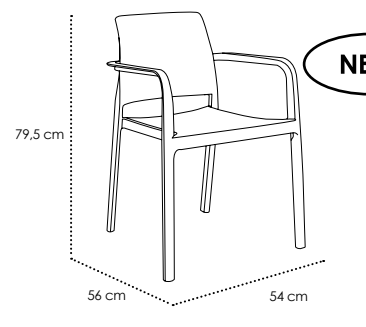

NEW!

MN-DOC00

CAYO105130001P1
9,40 €

010X00 White	48,00 €
091X00 Anthracite	
024X00 Taupe	
093X00 Moka