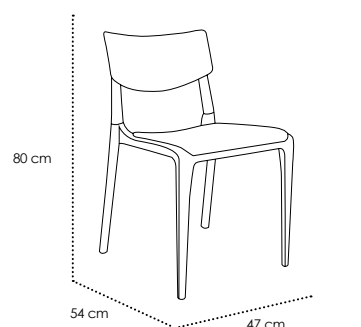

MS-TOW01

USO INTERIOR / INDOOR
USE / POUR L'INTÉRIEUR

024X00 Taupe
054X00 Green
064X00 Mustard
093X00 Moka
Tapizado/Acolchado/Upholstered/Tapissage:
Taupe

85,00 €