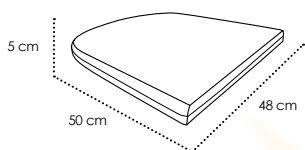

Descuento 20% sobre tarifa (IVA incluido)

ROMA

Cojín asiento
Almofada assento
Seat cushion
Coussin siège
ROMA

CPNROMO10001P1

18,00 €

513