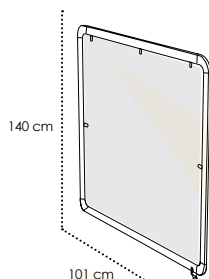

Descuento 20% sobre tarifa (IVA incluido)

SEPARADORES/ SPACE DIVIDERS / SÉPARATEURS

SIENA: Se aplicará un 8% sobre estos precios para envío de la mercancía montada / Será aplicado um aumento de 8% sobre estes preços para envio de mercadería montada / Assembled delivery: 8% surcharge / Sera appliqué une hausse de 8% sur ces prix pour envoi de la marchandise montée.

SIENA

MO-MSIE04 BLACK MO-MSIE041B WHITE

Panel separador. Aluminio lacado y anodizado. Tornillería acero inox. Metacrilato. 1 rueda con freno.
Painel separador. Alumínio lacado e anodizado. Acessórios em aço inox. Metacrilato. 1 roda com travão.
Divider panel. Lacquered and anodized aluminium. Stainless steel hardware. Methacrylate. 1 wheel with brake.
Panneau séparateur. Aluminium laqué et anodisé. Visserie en acier inox. Methacrylate. 1 roue avec frein.

272,00 €

MO-VO10SIE04 BLACK MO-VP11SIE04B WHITE

Panel separador. Aluminio lacado y anodizado. Tornillería acero inox. Tejido Olefin con ventana. 1 ruedas con freno.
Painel separador. Alumínio lacado e anodizado. Acessórios em aço inox. Tecido Olefin com janela. Bandeja. 1 roda com travão/Divider panel. Lacquered and anodized aluminium. Stainless steel hardware. Olefin fabric with window. 1 wheel with brake/
Panneau séparateur. Aluminium laqué et anodisé. Visserie en acier inox. Tissu Olefin avec fenêtre. 1 roue avec frein.

143,00 €

MO-JAR00 BLACK MO-JAR01 WHITE

Jardinera/ Jardineira/ Flowerpots/ Jardinière

94,95 €

MO-SIE41/ MO-SIE40 (sin freno)

Rueda/ Roda/ Wheels/ Roue

18,30 € / 14,20 € (sin freno)

MO-SIE53 BLACK/ MO-SIE53B WHITE

Perno individual/ Dobradiça individual/ Individual fittings/ Joint flexible individuel

19,90 €

MO-SIE52 BLACK/ MO-SIE52B WHITE

Perno para pared/ Dobradiça para pared/ Wall fittings/ Joint flexible pour mur

25,00 €

MO-SIE90 MINI / MO-SIE91 MAXI

Vinilo decorativo/ Vinilo decorativo/ Decorative Vinyl/ Vinil decoratif

Consultar precio / Ask for prices