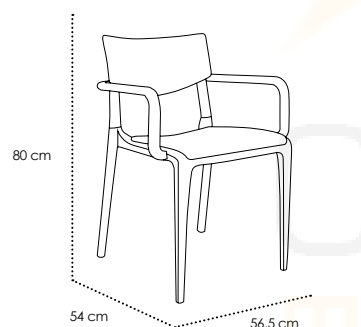

TOWN_PAD Sillón asiento tapizado/ Cadeira assento acolchoado / Armchair upholstered seat/ Fauteuil placé d'assis

MN-TOW01

USO INTERIOR / INDOOR
USE / POUR L'INTÉRIEUR

024X00 Taupe
054X00 Green
064X00 Mustard
093X00 Moka
Tapizado/Acolchado/Upholstered/Tapissage:
Taupe

94,00 €

TOWN_PAD Silla asiento tapizado/ Cadeira assento acolchoado / Chair upholstered seat/ Chaise placé d'assis