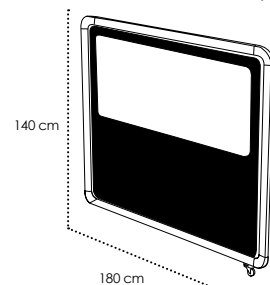

SIENA: Se aplicará un 8% sobre estos precios para envío de la mercancía montada / Será aplicado um aumento de 8% sobre estes preços para envio de mercadería montada / Assembled delivery: 8% surcharge / Sera appliqué une hausse de 8% sur ces prix pour envoi de la marchandise montée.