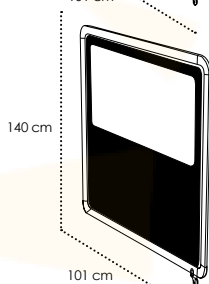

Descuento 20% sobre tarifa (IVA incluido)

SEPARADORES/ SPACE DIVIDERS / SÉPARATEURS

SIENA: Se aplicará un 8% sobre estos precios para envío de la mercancía montada / Será aplicado um aumento de 8% sobre estes preços para envio de mercadería montada / Assembled delivery: 8% surcharge / Sera appliqué une hausse de 8% sur ces prix pour envoi de la marchandise montée.

SIENA

MO-MSIE04 BLACK MO-MSIE041B WHITE

Panel separador. Aluminio lacado y anodizado. Tornillería acero inox. Metacrilato. 1 rueda con freno.
Painel separador. Alumínio lacado e anodizado. Acessórios em aço inox. Metacrilato. 1 roda com travão.
Divider panel. Lacquered and anodized aluminium. Stainless steel hardware. Methacrylate. 1 wheel with brake.
Panneau séparateur. Aluminium laqué et anodisé. Visserie en acier inox. Methacrylate. 1 roue avec frein.

272,00 €

MO-VO10SIE04 BLACK MO-VP11SIE04B WHITE

Panel separador. Aluminio lacado y anodizado. Tornillería acero inox. Tejido Olefin con ventana. 1 ruedas con freno.
Painel separador. Alumínio lacado e anodizado. Acessórios em aço inox. Tecido Olefin com janela. Bandeja. 1 roda com travão/Divider panel. Lacquered and anodized aluminium. Stainless steel hardware. Olefin fabric with window. 1 wheel with brake/
Panneau séparateur. Aluminium laqué et anodisé. Visserie en acier inox. Tissu Olefin avec fenêtre. 1 roue avec frein.

143,00 €

MO-JAR00 BLACK MO-JAR01 WHITE

Jardinera/ Jardineira/ Flowerpots/ Jardinière

94,95 €

MO-SIE41/ MO-SIE40 (sin freno)

Rueda/ Roda/ Wheels/ Roue

18,30 € / 14,20 € (sin freno)

MO-SIE53 BLACK/ MO-SIE53B WHITE

Perno individual/ Dobradiça individual/ Individual fittings/ Joint flexible individuel

19,90 €

MO-SIE52 BLACK/ MO-SIE52B WHITE

Perno para pared/ Dobradiça para pared/ Wall fittings/ Joint flexible pour mur

25,00 €

MO-SIE90 MINI / MO-SIE91 MAXI

Vinilo decorativo/ Vinilo decorativo/ Decorative Vinyl/ Vinil decoratif

Consultar precio / Ask for prices