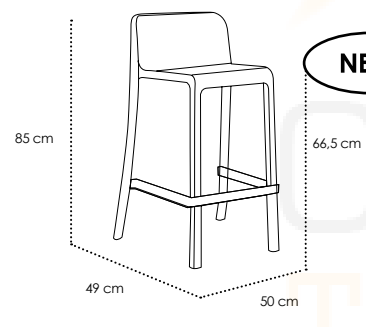

MT-ATT00

010X00 White	65,00 €
024X00 Taupe	

ATTIC MINI Taburete apilable con respaldo / Banco alto empilhável com encosto / Stackable stool with backrest / Tabouret empilable avec dossier

NEW!

MT-ATT01

010X00 White	62,00 €
024X00 Taupe	