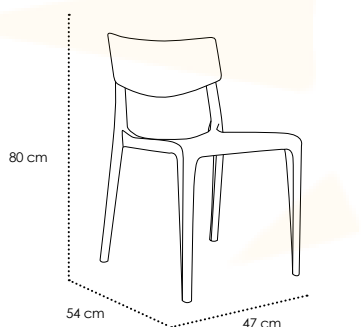

MS-TOW00

CAYO105130001P1
9,40 €

010X00 White
091X00 Anthracite
042X00 Cherry
024X00 Taupe
054X00 Green
064X00 Mustard
093X00 Moka

55,00 €