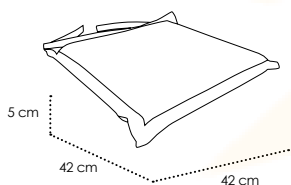

Cojín asiento pestaña
Almofada assento folho sem franzido
Seat cushion flange
Coussin siège volant plat
LAND, MONACO, CAPRI, BERLIN, NIZA

CAEO108160011P1

12,00 €

267