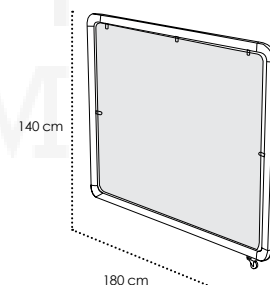

MO-VO10SIE03 BLACK MO-VP11SIE03B WHITE
Panel separador. Aluminio lacado y anodizado. Tornillería acero inox. Tejido Olefin con ventana. 1 rueda con freno. Painel separador. Aluminio lacado e anodizado. Acessórios em aço inox. Tecido Olefin com janela. Bandeja. 1 roda com travão. Divider panel. Lacquered and anodized aluminium. Stainless steel hardware. Olefin fabric with window. 1 wheel with brake. Panneau séparateur. Aluminium laqué et anodisé. Visserie en acier inox. Tissu Olefin avec fenêtre. 1 roue avec frein.
184,00 €