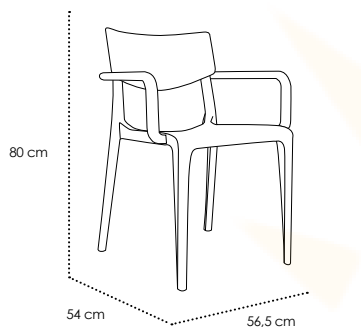

Descuento 20% sobre tarifa (IVA incluido)

Polipropileno/ Polypropylene/ Polypropylène

Ref.	Cojín Recomendado	Colores	€

TOWN Sillón apilable/ Cadeira empilhável / Stackable armchair/ Fauteuil empilable

MN-TOW00

CAYO105130001P1
9,40 €

010X00 White
091X00 Anthracite
042X00 Cherry
024X00 Taupe
054X00 Green
064X00 Mustard
093X00 Moka

62,00 €

TOWN Silla apilable/ Cadeira empilhável / Stackable chair/ Chaise empilable