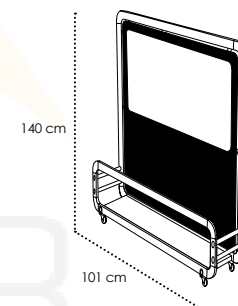

MO-MSIE03 BLACK MO-MSIE031B WHITE
Panel separador. Aluminio lacado y anodizado. Tornillería acero inox. Metacrilato. 1 rueda con freno. Painel separador. Aluminio lacado e anodizado. Acessórios em aço inox. Metacrilato. 1 roda com travão. Divider panel. Lacquered and anodized aluminium. Stainless steel hardware. Methacrylate. 1 wheel with brake. Panneau séparateur. Aluminium laqué et anodisé. Visserie en acier inox. Methacrylate. 1 roue avec frein.
376,00 €