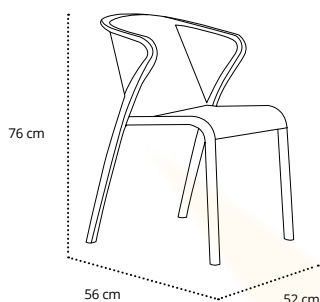

Polipropileno
Polypropylene
Polypropylène

FADO

- Sillón apilable
- Cadeira empilhável
- Stackable armchair
- Fauteuil empilable

MN-FAD00-071X00 Sand
MN-FAD00-024X00 Taupe
MN-FAD00-084X00 Aquamarine
MN-FAD00-065X00 Brick **NEW**
MN-FAD00-064X00 Mustard **NEW**