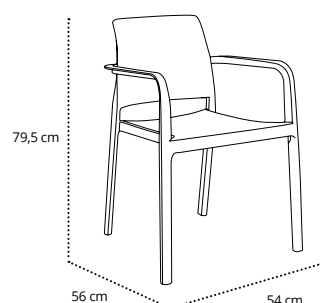

- Sillón apilable
- Cadeira empilhável
- Stackable armchair
- Fauteuil empilable

MN-DOC00-010X00 White
MN-DOC00-024X00 Taupe
MN-DOC00-091X00 Anthracite
MN-DOC00-093X00 Moka
MN-DOC00-071X00 Sand **NEW**
MN-DOC00-065X00 Brick **NEW**

48,00 €