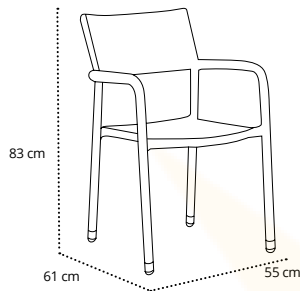

MN-CAP00-023R31 Brown

79,00 €

Ratán plano rústico
Flat rustic rattan
Rattan plat rustique

Descuento 20% (en toda la tarifa)

NIZA

- Sillón apilable
- Cadeira empilhável
- Stackable armchair
- Fauteuil empilable