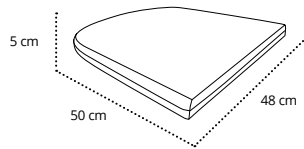

Descuento 20% (en toda la tarifa)

ROMA

Cojín asiento
Almofada assento
Seat cushion
Coussin siège
ROMA

CPN-ROMO10001P1

18,00 €