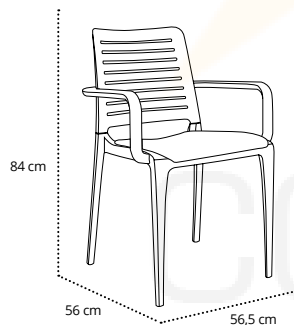

Polipropileno
Polypropylene
Polypropylène

PARK

- Sillón apilable
- Cadeira empilhável
- Stackable armchair
- Fauteuil empilable

MN-PAR00-010X00 White
MN-PAR00-091X00 Anthracite
MN-PAR00-042X00 Cherry
MN-PAR00-024X00 Taupe
MN-PAR00-083X00 Ocean

62,00 €

PARK

- Silla apilable
- Cadeira empilhável
- Stackable chair
- Chaise empilable

MS-PAR00-010X00 White
MS-PAR00-091X00 Anthracite
MS-PAR00-042X00 Cherry
MS-PAR00-024X00 Taupe
MS-PAR00-083X00 Ocean

55,00 €

NEW PARK PAD

- Sillón apilable
- Cadeira empilhável
- Stackable armchair
- Fauteuil empilable

MN-PAR01-024X00 Taupe
MN-PAR01-083X00 Ocean

94,00 €

USO INTERIOR / INDOOR
USE / POUR L'INTÉRIEUR

Tapizado/Acolchoado/ Upholstered/Tapissage: