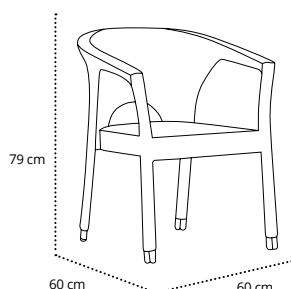

- Sillón apilable
- Cadeira empilhável
- Stackable armchair
- Fauteuil empilable

MN-ROM00-010R50 White
MN-ROM00-090R50 Black
MN-ROM00-021R50 Coffee

Ratán 4 vías / Ratan 4 vías
4 in 1 rattan/ Rattan 4 lignes

149,00 €