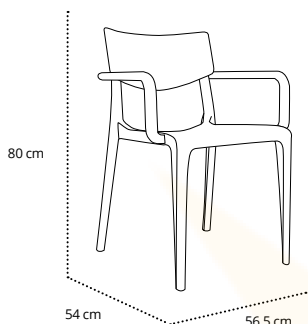

Descuento 20% (en toda la tarifa)

Polipropileno
Polypropylene
Polypropylène

TOWN

MN-TOW00

- Sillón apilable
- Cadeira empilhável
- Stackable armchair
- Fauteuil empilable

- **MN-TOW00-010X00** White
- **MN-TOW00-024X00** Taupe
- **MN-TOW00-042X00** Cherry
- **MN-TOW00-054X00** Green
- **MN-TOW00-064X00** Mustard
- **MN-TOW00-091X00** Anthracite
- **MN-TOW00-093X00** Moka
- **MN-TOW00-065X00** Brick **NEW**

62,00 €

TOWN

MS-TOW00