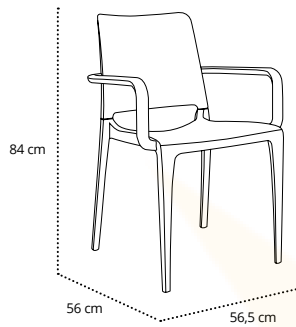

Taupe

NEW PARK PAD

- Silla apilable
- Cadeira empilhável
- Stackable chair
- Chaise empilable

MS-PAR01-024X00 Taupe
MS-PAR01-083X00 Ocean

85,00 €

USO INTERIOR / INDOOR
USE / POUR L'INTÉRIEUR

Tapizado/Acolchoado/ Upholstered/Tapissage:

Taupe

Descuento 20% (en toda la tarifa)

Polipropileno
Polypropylene
Polypropylène

HALL

- Sillón apilable
- Cadeira empilhável
- Stackable armchair
- Fauteuil empilable

MN-HAL00-010X00 White
MN-HAL00-091X00 Anthracite
MN-HAL00-042X00 Cherry
MN-HAL00-024X00 Taupe