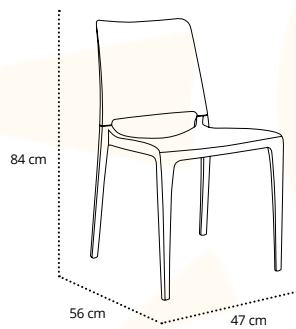

Taupe

Descuento 20% (en toda la tarifa)

Polipropileno
Polypropylene
Polypropylène

HALL

- Sillón apilable
- Cadeira empilhável
- Stackable armchair
- Fauteuil empilable

MN-HAL00-010X00 White
MN-HAL00-091X00 Anthracite
MN-HAL00-042X00 Cherry
MN-HAL00-024X00 Taupe

62,00 €

HALL

- Silla apilable
- Cadeira empilhável
- Stackable chair
- Chaise empilable

MS-HAL00-010X00 White
MS-HAL00-091X00 Anthracite
MS-HAL00-042X00 Cherry
MS-HAL00-024X00 Taupe

55,00 €

BOWL WOOD

USO INTERIOR / INDOOR
USE / POUR L'INTÉRIEUR