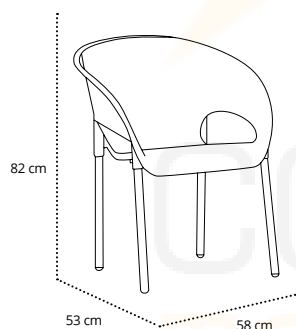

62,00 €

HALL

- Silla apilable
- Cadeira empilhável
- Stackable chair
- Chaise empilable

MS-HAL00-010X00 White
MS-HAL00-091X00 Anthracite
MS-HAL00-042X00 Cherry
MS-HAL00-024X00 Taupe

55,00 €

BOWL WOOD

USO INTERIOR / INDOOR
USE / POUR L'INTÉRIEUR