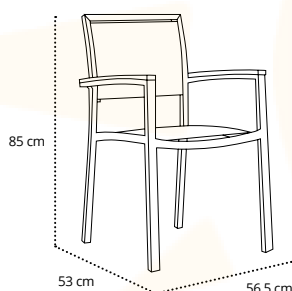

- Sillón apilable
- Cadeira empilhável
- Stackable armchair
- Fauteuil empilable

PHIFERTEX
Outdoor Fabrics

MN-MON01-010T11 White
MN-MON01-091T11 Anthracite
MN-MON01-020T11 Taupe **NEW**
MN-MON01-071X00 Sand **NEW**
MN-MON01-093X00 Moka **NEW**

87,00 €

SICILIA