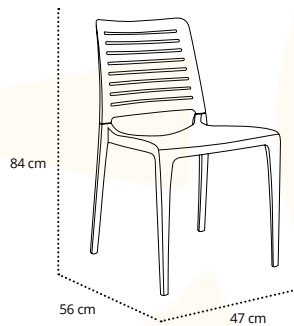

Descuento 20% (en toda la tarifa)

Polipropileno
Polypropylene
Polypropylène

PARK

- Sillón apilable
- Cadeira empilhável
- Stackable armchair
- Fauteuil empilable

MN-PAR00-010X00 White
MN-PAR00-091X00 Anthracite
MN-PAR00-042X00 Cherry
MN-PAR00-024X00 Taupe
MN-PAR00-083X00 Ocean

62,00 €

PARK

- Silla apilable
- Cadeira empilhável
- Stackable chair
- Chaise empilable

MS-PAR00-010X00 White
MS-PAR00-091X00 Anthracite
MS-PAR00-042X00 Cherry
MS-PAR00-024X00 Taupe
MS-PAR00-083X00 Ocean

55,00 €

NEW PARK PAD

- Sillón apilable
- Cadeira empilhável
- Stackable armchair
- Fauteuil empilable

MN-PAR01-024X00 Taupe
MN-PAR01-083X00 Ocean

94,00 €

USO INTERIOR / INDOOR
USE / POUR L'INTÉRIEUR

Tapizado/Acolchoado/ Upholstered/Tapissage:

Taupe

NEW PARK PAD

- Silla apilable
- Cadeira empilhável
- Stackable chair
- Chaise empilable

MS-PAR01-024X00 Taupe
MS-PAR01-083X00 Ocean

85,00 €

USO INTERIOR / INDOOR
USE / POUR L'INTÉRIEUR

Tapizado/Acolchoado/ Upholstered/Tapissage:

Taupe