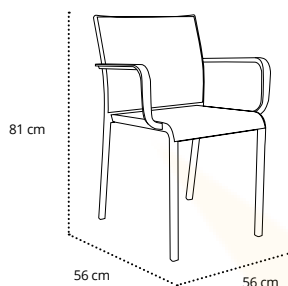

Descuento 20% (en toda la tarifa)

Aluminio + Phifertex
Alumínio + Phifertex
Aluminium + Phifertex

LAND TEX

- Sillón apilable
- Cadeira empilhável
- Stackable armchair
- Fauteuil empilable

PHIFERTEX
Outdoor Fabrics

MN-LAN00-010T11 White
MN-LAN00-091T11 Anthracite
MN-LAN00-020T11 Taupe

109,00 €

MONACO PREMIUM