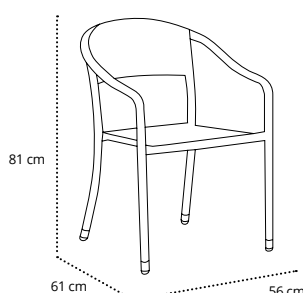

- Sillón apilable
- Cadeira empilhável
- Stackable armchair
- Fauteuil empilable

MN-CAP00-023R31 Brown

79,00 €

Ratán plano rústico
Flat rustic rattan
Rattan plat rustique