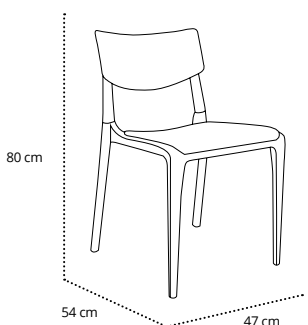

- Silla asiento tapizado
- Cadeira assento acolchoado
- Chair upholstered seat
- Chaise placé d'assise

- **MS-TOW01-024X00** Taupe
- **MS-TOW01-054X00** Green
- **MS-TOW01-064X00** Mustard
- **MS-TOW01-093X00** Moka
- **MS-TOW01-065X00** Brick **NEW**

Tapizado/Acolchoado/ Upholstered/Tapissage:

Taupe

85,00 €