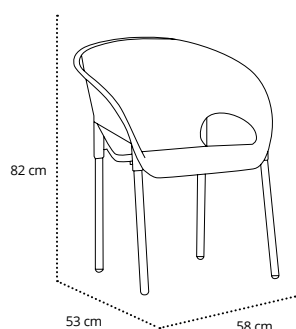

- Sillón apilable
- Cadeira empilhável
- Stackable armchair
- Fauteuil empilable

MN-BOW01-010X00 White
MN-BOW04-093X00 Moka **NEW**

31,00 €