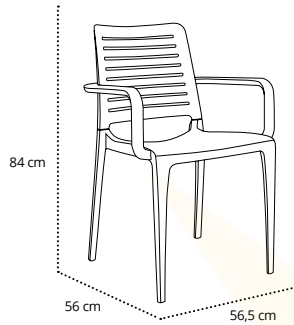

Polipropileno
Polypropylene
Polypropylène

PARK

- Sillón apilable
- Cadeira empilhável
- Stackable armchair
- Fauteuil empilable

MN-PAR00-010X00 White
MN-PAR00-091X00 Anthracite
MN-PAR00-042X00 Cherry
MN-PAR00-024X00 Taupe
MN-PAR00-083X00 Ocean