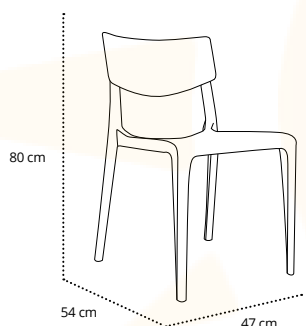

- Silla apilable
- Cadeira empilhável
- Stackable chair
- Chaise empilable

- **MS-TOW00-010X00** White
- **MS-TOW00-024X00** Taupe
- **MS-TOW00-042X00** Cherry
- **MS-TOW00-054X00** Green
- **MS-TOW00-064X00** Mustard
- **MS-TOW00-091X00** Anthracite
- **MS-TOW00-093X00** Moka
- **MS-TOW00-065X00** Brick **NEW**

55,00 €

TOWN PAD

USO INTERIOR / INDOOR
USE / POUR L'INTÉRIEUR