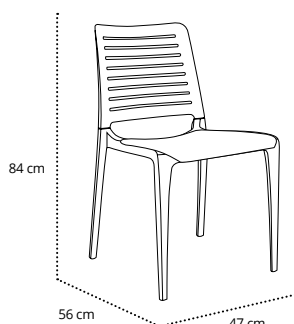

NEW PARK PAD