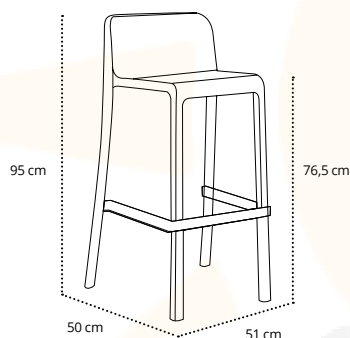

- Taburete apilable con respaldo
- Banco alto empilhável com encosto
- Stackable stool with backrest
- Tabouret empilable avec dossier

MT-ATT00-010X00 White
MT-ATT00-024X00 Taupe
MT-ATT00-071X00 Sand **NEW**
MT-ATT00-065X00 Brick **NEW**
MT-ATT00-084X00 Aquamarine **NEW**
MT-ATT00-042X00 Cherry **NEW**

65,00 €

ATTIC MINI