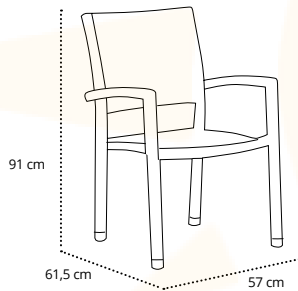

- Sillón apilable
- Cadeira empilhável
- Stackable armchair
- Fauteuil empilable

MN-BER01-010R50 White
MN-BER01-091R50 Anthracite

Ratán 4 vías / Ratan 4 vías
4 in 1 rattan/ Rattan 4 lignes

99,00 €

BERLIN