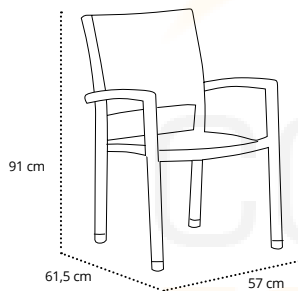

- Sillón apilable
- Cadeira empilhável
- Stackable armchair
- Fauteuil empilable

MN-BER02-023R31 Brown

Ratán plano rústico
Flat rustic rattan
Rattan plat rustique

99,00 €

ROMA