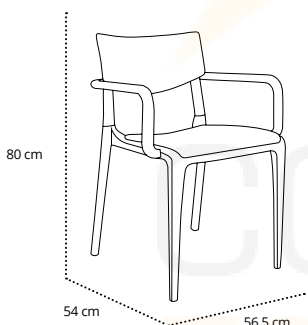

- Sillón asiento tapizado
- Cadeira assento acolchoado
- Armchair upholstered seat
- Fauteuil placé d'assise

- **MN-TOW01-024X00** Taupe
- **MN-TOW01-054X00** Green
- **MN-TOW01-064X00** Mustard
- **MN-TOW01-093X00** Moka
- **MN-TOW01-065X00** Brick **NEW**

Tapizado/Acolchoado/ Upholstered/Tapissage:

Taupe

94,00 €

TOWN PAD

USO INTERIOR / INDOOR
USE / POUR L'INTÉRIEUR