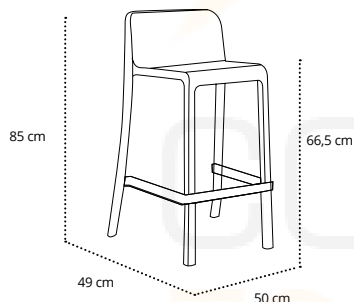

- Taburete apilable con respaldo
- Banco alto empilhável com encosto
- Stackable stool with backrest
- Tabouret empilable avec dossier

MT-ATT01-010X00 White
MT-ATT01-024X00 Taupe

62,00 €

DOCK