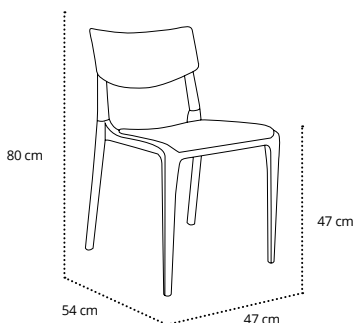

TOWN PAD CHAIR

- Silla asiento tapizado
- Cadeira assento acolchoado
- Chair upholstered seat
- Chaise placé d'assise

USO INTERIOR / INDOOR
USE / POUR L'INTÉRIEUR

MS-TOW01-024X00 Taupe
MS-TOW01-093X00 Moka
MS-TOW01-065X00 Brick
MS-TOW01-064X00 Mustard
MS-TOW01-054X00 Green

Tapizado/Acolchoado/ Upholstered/Tapissage:

Taupe

85,00 €