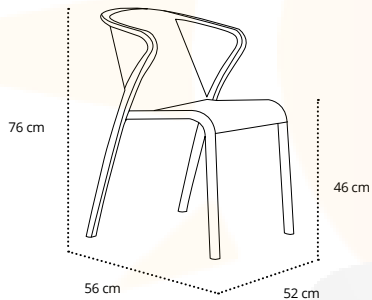

FADO

- Sillón apilable
- Cadeira empilhável
- Stackable armchair
- Fauteuil empilable

MN-FAD00-071X00 Sand

MN-FAD00-024X00 Taupe

MN-FAD00-065X00 Brick

MN-FAD00-064X00 Mustard

MN-FAD00-084X00 Aquamarine

55,00 €