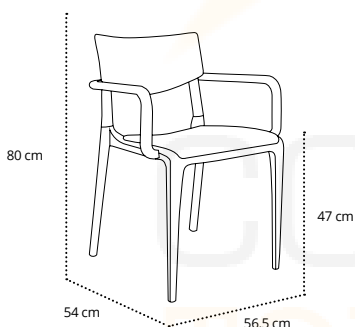

TOWN PAD ARMCHAIR

- Sillón asiento tapizado
- Cadeira assento acolchoado
- Armchair upholstered seat
- Fauteuil placé d'assise

USO INTERIOR / INDOOR
USE / POUR L'INTÉRIEUR

MN-TOW01-024X00 Taupe
MN-TOW01-093X00 Moka
MN-TOW01-065X00 Brick
MN-TOW01-064X00 Mustard
MN-TOW01-054X00 Green

Tapizado/Acolchoado/ Upholstered/Tapissage:

Taupe

94,00€