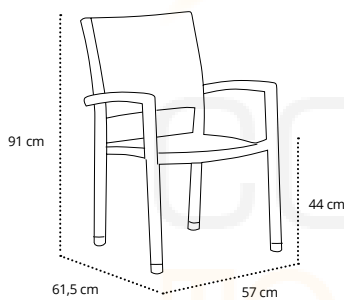

BERLIN

- Sillón apilable
- Cadeira empilhável
- Stackable armchair
- Fauteuil empilable

MN-BER02-023R31 Brown

102,00 €

Ratán 4 vías / Ratan 4 vias / 4 in 1 rattan/ Rattan 4 lignes