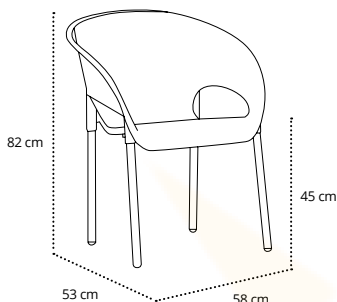

Descuento 20% sobre toda la tarifa (IVA incluido)

CONTRACT PENÍNSULA 2020

Polipropileno / Polypropylene / Polypropylène

BOWL

- Sillón apilable
- Cadeira empilhável
- Stackable armchair
- Fauteuil empilable

Patatas de aluminio. Pés em alumínio.
Aluminium legs. Pieds en aluminium.

MN-BOW00-010X00 White

MN-BOW00-024X00 Taupe

MN-BOW00-091X00 Anthracite

28,00 €

Patatas de aluminio lacado. Pés em alumínio lacado.
Laquered aluminium legs. Pieds en aluminium laqué.

MN-BOW01-010X00 White-White

MN-BOW04-093X00 Moka-Moka

31,00 €

Aluminio + Phifertex / Alumínio + Phifertex / Aluminium + Phifertex