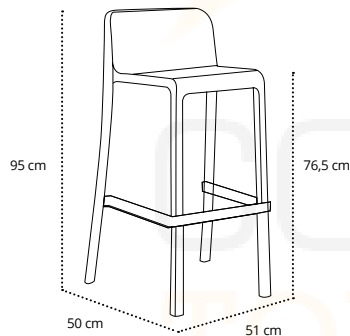

ATTIC

- Taburete apilable con respaldo
- Banco alto empilhável com encosto
- Stackable stool with backrest
- Tabouret empilable avec dossier

MT-ATT00-010X00 White

MT-ATT00-071X00 Sand

MT-ATT00-024X00 Taupe

MT-ATT00-065X00 Brick

MT-ATT00-084X00 Aquamarine

MT-ATT00-042X00 Cherry

65,00 €

ATTIC MINI