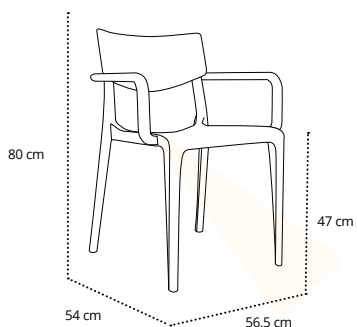

Descuento 20% sobre toda la tarifa (IVA incluido)

CONTRACT PENÍNSULA 2020

Polipropileno / Polypropylene / Polypropylène

TOWN ARMCHAIR

- Sillón apilable
- Cadeira empilhável
- Stackable armchair
- Fauteuil empilable

MN-TOW00-010X00 White
MN-TOW00-024X00 Taupe
MN-TOW00-091X00 Anthracite
MN-TOW00-093X00 Moka
MN-TOW00-065X00 Brick
MN-TOW00-064X00 Mustard
MN-TOW00-054X00 Green
MN-TOW00-042X00 Cherry

62,00 €