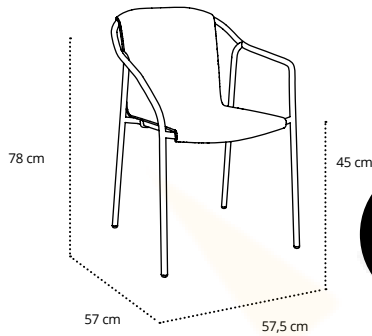

## ROD

- Sillón apilable
- Cadeira empilhável
- Stackable armchair
- Fauteuil empilable

**NEW  
PRODUCT**

**MN-ROD01 Anthracite 091X00 Anthracite**

**MN-ROD01 Anthracite 029X00 Blue Grey**

**MN-ROD02 Moka 028X00 Pearl**