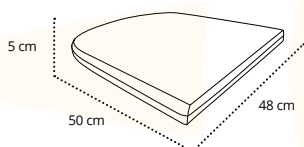

ROMA

Cojín asiento
Almofada assento
Seat cushion
Coussin siège
ROMA

CPN-ROMO10001P1

18,00 €