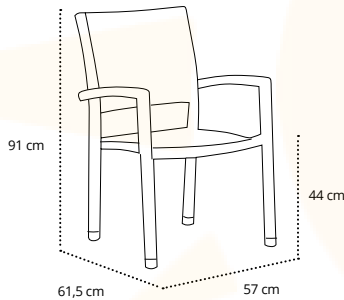

BERLIN

- Sillón apilable
- Cadeira empilhável
- Stackable armchair
- Fauteuil empilable

MN-BER01-010R50 White

MN-BER01-091R50 Anthracite

102,00 €

Ratán plano rústico / Flat rustic rattan / Rattan plat rustique