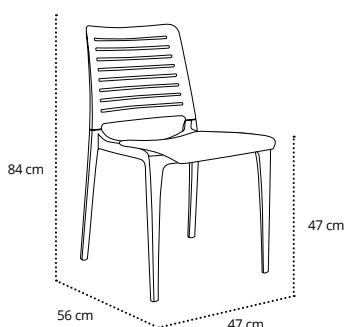

PARK PAD CHAIR

- Silla asiento tapizado
- Cadeira assento acolchoado
- Chair upholstered seat
- Chaise placé d'assise

**USO INTERIOR / INDOOR
USE / POUR L'INTÉRIEUR**

MS-PAR01-024X00 Taupe
MS-PAR01-083X00 Ocean

Tapizado/Acolchoado/ Upholstered/Tapissage:

Taupe

85,00 €