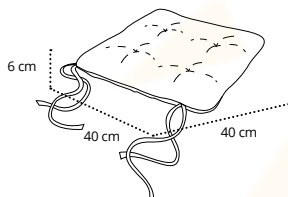

513

Cojín asiento con pespunte y cintas
Almofada assento com pespontos e cintas
Seat cushion with stitchings and ties
Coussin siège avec points d'ancrage et ceintures
ROD, DOCK, TOWN, PARK, HALL, SICILIA

CAYO105130001P1

9,40 €