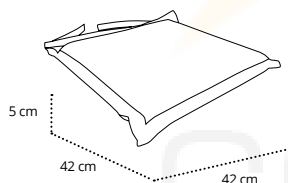

816

Cojín asiento pestaña
Almofada assento folho sem franzido
Seat cushion flange
Coussin siège volant plat
LAND, MONACO, CAPRI, BERLIN, NIZA

CAEO108160011P1

12,00 €

Colores tejido / cores tecido / fabric colours / couleurs toile

OLEFIN

Solution dyed. Colour fastness:
7-8/8. 100% Recyclable. 190 grs.:

112010 White

103010 Sand

102010 Black

101010 Taupe

110010 Anthacite

109010 Moka

108010 Burgundy

111010 Red

104010 Yellow

107010 Cream

105010 Blue

106010 Green