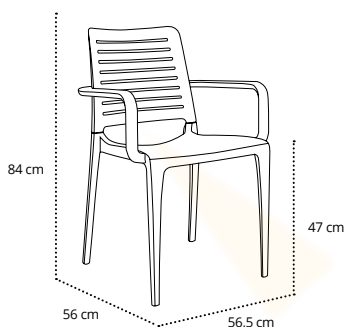

Polipropileno / Polypropylene / Polypropylène

PARK ARMCHAIR

- Sillón apilable
- Cadeira empilhável
- Stackable armchair
- Fauteuil empilable

MN-PAR00-010X00 White
MN-PAR00-024X00 Taupe
MN-PAR00-091X00 Anthracite
MN-PAR00-042X00 Cherry
MN-PAR00-083X00 Ocean

62,00 €