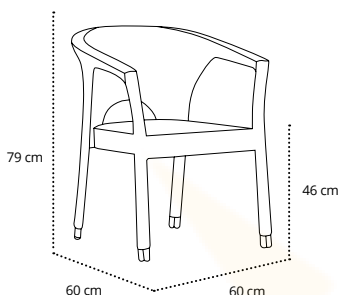

Descuento 20% sobre toda la tarifa (IVA incluido)

CONTRACT PENÍNSULA 2020

Ratán 4 vías / Ratan 4 vías / 4 in 1 rattan/ Rattan 4 lignes

ROMA

- Sillón apilable
- Cadeira empilhável
- Stackable armchair
- Fauteuil empilable

MN-ROM00-010R50 White
MN-ROM00-090R50 Black
MN-ROM00-021R50 Coffee

153,00 €