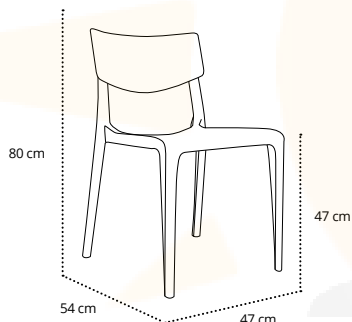

TOWN CHAIR

- Silla apilable
- Cadeira empilhável
- Stackable chair
- Chaise empilable

MS-TOW00-010X00 White
MS-TOW00-024X00 Taupe
MS-TOW00-091X00 Anthracite
MS-TOW00-093X00 Moka
MS-TOW00-065X00 Brick
MS-TOW00-064X00 Mustard
MS-TOW00-054X00 Green
MS-TOW00-042X00 Cherry

55,00 €