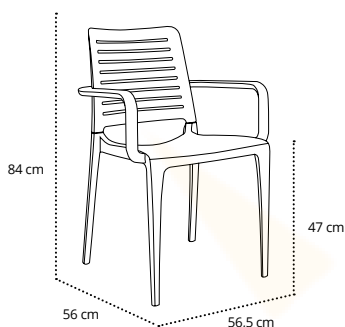

PARK ARMCHAIR

- Sillón apilable
- Cadeira empilhável
- Stackable armchair
- Fauteuil empilable

MN-PAR00-010X00 White
MN-PAR00-024X00 Taupe
MN-PAR00-091X00 Anthracite
MN-PAR00-042X00 Cherry
MN-PAR00-083X00 Ocean