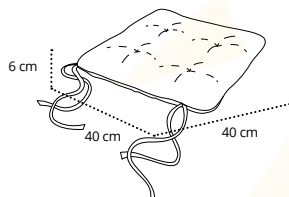

MN-ROM00-010R50 White
MN-ROM00-090R50 Black
MN-ROM00-021R50 Coffee

153,00 €

ROMA

Cojín asiento
Almofada assento
Seat cushion
Coussin siège
ROMA

CPN-ROMO10001P1

18,00 €

513

Cojín asiento con pespunte y cintas
Almofada assento com pespontos e cintas
Seat cushion with stitchings and ties
Coussin siège avec points d'ancrage et ceintures
ROD, DOCK, TOWN, PARK, HALL, SICILIA