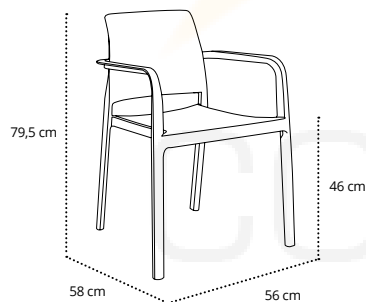

- Sillón apilable
- Cadeira empilhável
- Stackable armchair
- Fauteuil empilable

MN-DOC00-010X00 White
MN-DOC00-071X00 Sand
MN-DOC00-024X00 Taupe
MN-DOC00-091X00 Anthracite
MN-DOC00-093X00 Moka
MN-DOC00-065X00 Brick

45,00 €