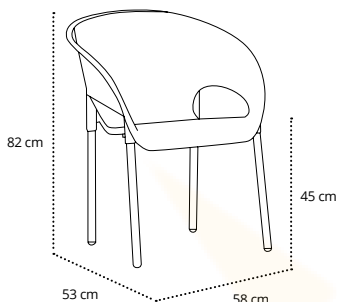

BOWL

- Sillón apilable
- Cadeira empilhável
- Stackable armchair
- Fauteuil empilable

Patatas de aluminio. Pés em alumínio.
Aluminium legs. Pieds en aluminium.

MN-BOW00-010X00 White

MN-BOW00-024X00 Taupe

MN-BOW00-091X00 Anthracite