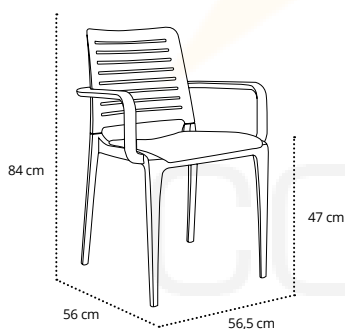

PARK PAD ARMCHAIR

- Sillón asiento tapizado
- Cadeira assento acolchoado
- Armchair upholstered seat
- Fauteuil placé d'assise

USO INTERIOR / INDOOR
USE / POUR L'INTÉRIEUR

MN-PAR01-024X00 Taupe
MN-PAR01-083X00 Ocean

Tapizado/Acolchoado/ Upholstered/Tapissage:

Taupe

94,00 €