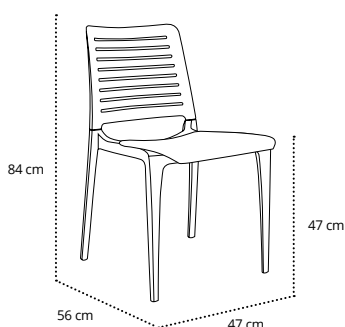

PARK PAD CHAIR

- Silla asiento tapizado
- Cadeira assento acolchoado
- Chair upholstered seat
- Chaise placé d'assise

USO INTERIOR / INDOOR
USE / POUR L'INTÉRIEUR

MS-PAR01-024X00 Taupe
MS-PAR01-083X00 Ocean

Tapizado/Acolchoado/ Upholstered/Tapissage:

Taupe

85,00 €