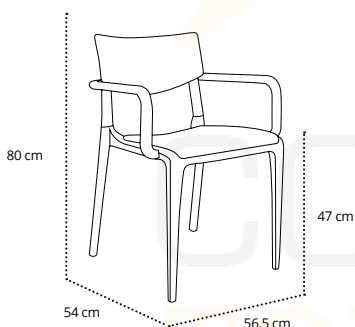

TOWN PAD ARMCHAIR

- Sillón asiento tapizado
- Cadeira assento acolchoado
- Armchair upholstered seat
- Fauteuil placé d'assise

USO INTERIOR / INDOOR
USE / POUR L'INTÉRIEUR

- **MN-TOW01-024X00** Taupe
- **MN-TOW01-093X00** Moka
- **MN-TOW01-065X00** Brick
- **MN-TOW01-064X00** Mustard
- **MN-TOW01-054X00** Green

Tapizado/Acolchoado/ Upholstered/Tapissage:

Taupe

94,00€