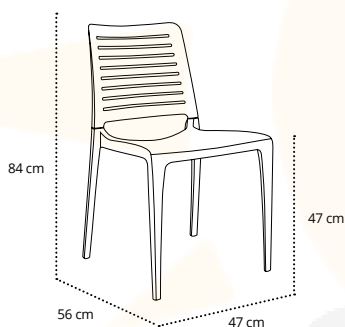

PARK CHAIR

- Silla apilable
- Cadeira empilhável
- Stackable chair
- Chaise empilable

MS-PAR00-010X00 White
MS-PAR00-024X00 Taupe
MS-PAR00-091X00 Anthracite
MS-PAR00-042X00 Cherry
MS-PAR00-083X00 Ocean

55,00 €