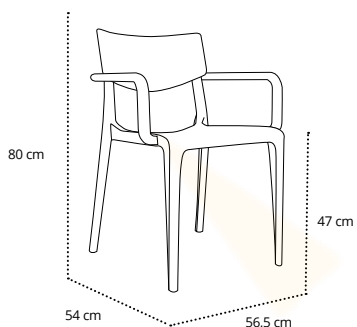

Polipropileno / Polypropylene / Polypropylène

TOWN ARMCHAIR

- Sillón apilable
- Cadeira empilhável
- Stackable armchair
- Fauteuil empilable

- **MN-TOW00-010X00** White
- **MN-TOW00-024X00** Taupe
- **MN-TOW00-091X00** Anthracite
- **MN-TOW00-093X00** Moka
- **MN-TOW00-065X00** Brick
- **MN-TOW00-064X00** Mustard
- **MN-TOW00-054X00** Green
- **MN-TOW00-042X00** Cherry

62,00 €