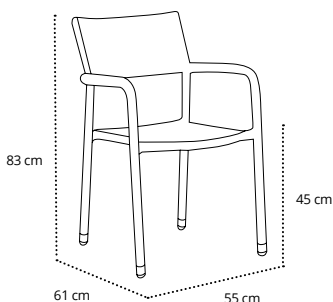

NIZA

- Sillón apilable
- Cadeira empilhável
- Stackable armchair
- Fauteuil empilable

MN-NIZ00-010R50 White

MN-NIZ00-090R50 Black

MN-NIZ00-021R50 Coffee

82,00 €