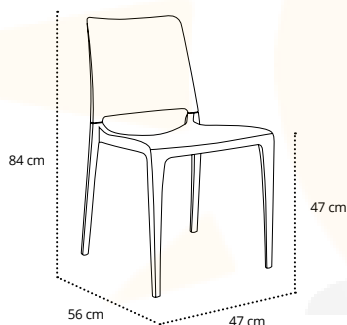

HALL ARMCHAIR

- Sillón apilable
- Cadeira empilhável
- Stackable armchair
- Fauteuil empilable

MN-HAL00-010X00 White
MN-HAL00-024X00 Taupe
MN-HAL00-091X00 Anthracite
MN-HAL00-042X00 Cherry

62,00 €

HALL CHAIR