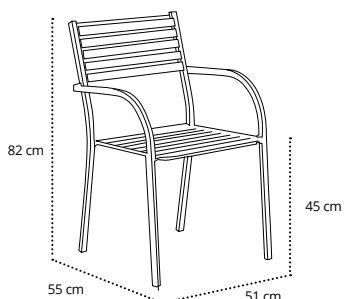

SICILIA

- Sillón apilable
- Cadeira empilhável
- Stackable armchair
- Fauteuil empilable

ECOWOOD

MN-SIC00-041J00 White

+ Ecowood Dark Oak

MN-SIC00-091J00 Anthracite

+ Ecowood Grey

MN-SIC00-042J00 Rust

+ Ecowood Rust

91,00 €