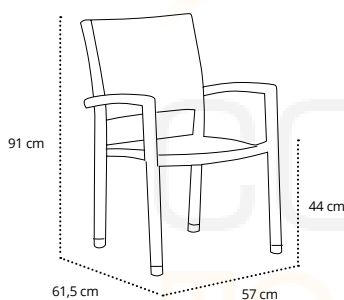

BERLIN

- Sillón apilable
- Cadeira empilhável
- Stackable armchair
- Fauteuil empilable

MN-BER02-023R31 Brown

102,00 €

Ratán 4 vías / Ratan 4 vías / 4 in 1 rattan/ Rattan 4 lignes