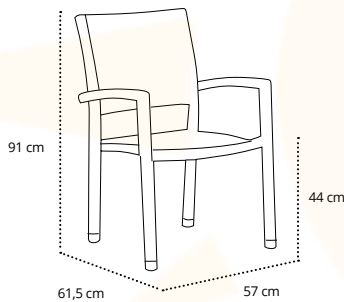

CAPRI

- Sillón apilable
- Cadeira empilhável
- Stackable armchair
- Fauteuil empilable

MN-CAP00-023R31 Brown

79,00 €

Ratán 4 vías / Ratan 4 vías / 4 in 1 rattan/ Rattan 4 lignes

BERLIN

- Sillón apilable
- Cadeira empilhável
- Stackable armchair
- Fauteuil empilable