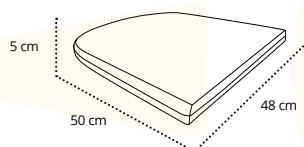

ROMA

Cojín asiento
Almofada assento
Seat cushion
Coussin siège
ROMA

CPN-ROMO10001P1

18,00 €