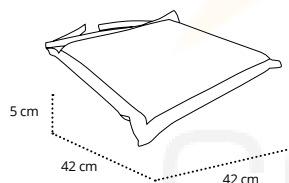

816

Cojín asiento pestaña
Almofada assento folho sem franzido
Seat cushion flange
Coussin siège volant plat
LAND, MONACO, CAPRI, BERLIN, NIZA

CAEO108160011P1

12,00 €

Colores tejido / cores tecido / fabric colours / couleurs toile

OLEFIN

Solution dyed. Colour fastness:
7-8/8. 100% Recyclable. 190 grs.:

112010 White

103010 Sand

102010 Black

101010 Taupe

110010 Anthacite

109010 Moka

108010 Burgundy

111010 Red

104010 Yellow

107010 Cream

105010 Blue

106010 Green