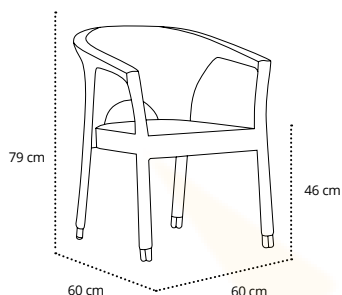

MN-NIZ00-021R50 Coffee

82,00 €

Descuento 20% sobre toda la tarifa (IVA incluido)

CONTRACT PENÍNSULA 2020

Ratán 4 vías / Ratan 4 vías / 4 in 1 rattan/ Rattan 4 lignes

ROMA

- Sillón apilable
- Cadeira empilhável
- Stackable armchair
- Fauteuil empilable