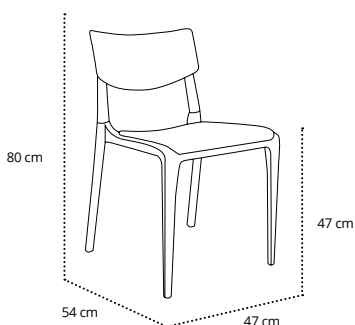

TOWN PAD CHAIR

- Silla asiento tapizado
- Cadeira assento acolchoado
- Chair upholstered seat
- Chaise placé d'assise

USO INTERIOR / INDOOR
USE / POUR L'INTÉRIEUR

- **MS-TOW01-024X00** Taupe
- **MS-TOW01-093X00** Moka
- **MS-TOW01-065X00** Brick
- **MS-TOW01-064X00** Mustard
- **MS-TOW01-054X00** Green

Tapizado/Acolchoado/ Upholstered/Tapissage:

Taupe

85,00 €