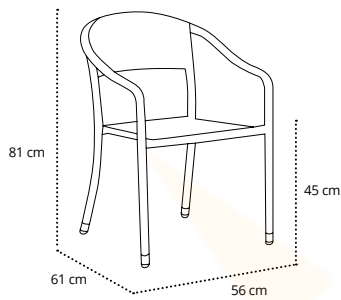

CAPRI

- Sillón apilable
- Cadeira empilhável
- Stackable armchair
- Fauteuil empilable

MN-CAP00-023R31 Brown

79,00 €

Ratán 4 vías / Ratan 4 vías / 4 in 1 rattan/ Rattan 4 lignes

BERLIN

- Sillón apilable
- Cadeira empilhável
- Stackable armchair
- Fauteuil empilable