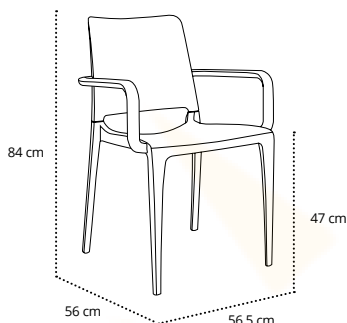

HALL ARMCHAIR

- Sillón apilable
- Cadeira empilhável
- Stackable armchair
- Fauteuil empilable

MN-HAL00-010X00 White
MN-HAL00-024X00 Taupe
MN-HAL00-091X00 Anthracite
MN-HAL00-042X00 Cherry

62,00 €

HALL CHAIR