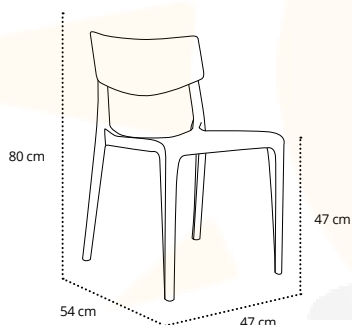

TOWN CHAIR

- Silla apilable
- Cadeira empilhável
- Stackable chair
- Chaise empilable

- **MS-TOW00-010X00** White
- **MS-TOW00-024X00** Taupe
- **MS-TOW00-091X00** Anthracite
- **MS-TOW00-093X00** Moka
- **MS-TOW00-065X00** Brick
- **MS-TOW00-064X00** Mustard
- **MS-TOW00-054X00** Green
- **MS-TOW00-042X00** Cherry

55,00 €