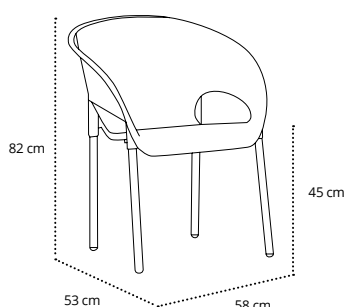

BOWL WOOD

- Sillón patas de madera
- Cadeira pés em madeira
- Armchair wooden legs
- Fauteuil pieds en bois

MN-BOW03-010X00 White
MN-BOW03-091X00 Anthracite

59,00 €

**USO INTERIOR / INDOOR
USE / POUR L'INTÉRIEUR**