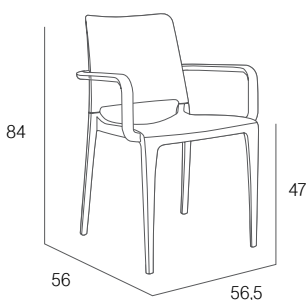

66,00 €

PARK CHAIR

Silla apilable. Polipropileno reforzado con fibra de vidrio. Inyección por gas. Tacos antideslizantes.  
Cadeira empilhável. Polipropileno reforçado com fibra de vidro. Injeção por gás. Tacos antiderrapantes.  
Stackable chair. Fiberglass reinforced polypropylene. Gas injection. Non slip caps.  
Chaise empilable. Polypropylène renforcé avec fibre de verre. Injection par gaz. Embouts antidérapants.  
Registered design No. 2747774

59,00 €

HALL ARMCHAIR

Sillón apilable. Polipropileno reforzado con fibra de vidrio. Inyección por gas. Tacos antideslizantes.  
Cadeira empilhável. Polipropileno reforçado com fibra de vidro. Injeção por gás. Tacos antiderrapantes.  
Stackable armchair. Fiberglass reinforced polypropylene. Gas injection. Non slip caps.  
Fauteuil empilable. Polypropylène renforcé avec fibre de verre. Injection par gaz. Embouts antidérapants.  
Registered design No. 2747774