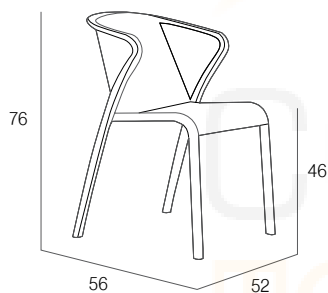

FADO

Sillón apilable. Polipropileno reforzado con fibra de vidrio. Inyección por gas. Tacos antideslizantes.
Cadeira empilhável. Polipropileno reforçado com fibra de vidro. Injeção por gás. Tacos antiderrapantes.
Stackable stool. Fiberglass reinforced polypropylene. Gas injection. Non slip caps.
Fauteuil empilable. Polypropylène renforcé avec fibre de verre. Injection par gaz. Embouts antidérapants.
Registered design No. 4017226