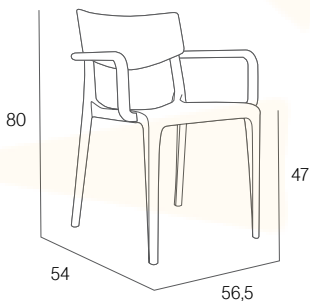

TOWN ARMCHAIR

Sillón apilable. Polipropileno reforzado con fibra de vidrio. Inyección por gas. Tacos antideslizantes.
Cadeira empilhável. Polipropileno reforçado com fibra de vidro. Injeção por gás. Tacos antiderrapantes.
Stackable armchair. Fiberglass reinforced polypropylene. Gas injection. Non slip caps.
Fauteuil empilable. Polypropylène renforcé avec fibre de verre. Injection par gaz. Embouts antidérapants.
Registered design No. 2747774