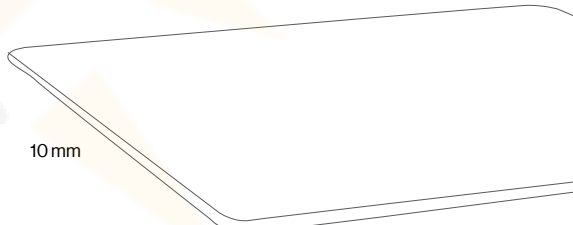

TABLEROS / TAMPOS / TOPS / PLATEAUX			
60x60		45K00C06000	56,00 €
60x60 ONE		45K00C06001	61,00 €
70X70		45K00C07000	63,00 €
70X70 ONE		45K00C07001	70,00 €
80X80		45K00C08000	103,00 €
80X80 ONE		45K00C08001	108,00 €
90x90 MEET**		45K00C09000	135,00 €
60X70		45K00H06002	59,00 €
110X70		45K00H11000	123,00 €
120X80		45K00H12000	177,00 €

TABLEROS / TAMPOS / TOPS / PLATEAUX			
104X55 URBAN		45K00H10400	116,00 €
160X90 MEET**		45K00H16001	234,00 €
200X90 MEET**		45K00H20000	297,00 €
Ø60		45K00R06000	68,00 €
Ø60 ONE		45K00R06001	77,00 €
Ø70		45K00R07000	89,00 €
Ø70 ONE		45K00R07001	94,00 €
60X80 ONE*		45K00H06001	59,00 €
45x45 VILA		45K00C04501**	50,00 €

*Hasta fin de existencias/Limitado ao stock existente
Up to end of stock/ Jusqu'à fin de stocks

**White/ Taupe/ Anthracite

	45X45	60x60	60x70	70x70	60x80	80x80	90x90	110x70	120x80	160x90	200x90	ø60	ø70	104x55
MEET				X		X	X		X	X	X			
QUATRO FIX		X	X	X		X						X	X	
QUATRO FOLD		X	X	X								X	X	
QUATRO DUO FIX								X	X					
QUATRO HIGH FIX		X	X	X								X	X	
QUATRO HIGH FOLD		X										X		
ONE		X		X	X	X						X	X	
MONACOT				X		X			X					
URBAN T				X										X
KOS		X	X	X								X	X	
KOSDUO								X	X					
RODAS				X										
VILA	X