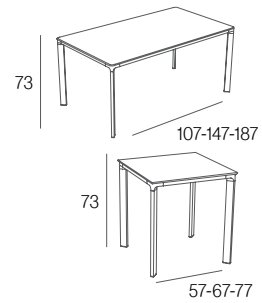

MEET

Mesa apilable. Estructura de aluminio lacado. Perfil de 58x25x1,6mm con uniones en fundición de aluminio.
Mesa empilhável. Estrutura de alumínio lacado. Perfil de 58x25x1,6mm com uniões em alumínio fundido.
Stackable table. Lacquered aluminium frame. 58x25x1,6mm profiles with die cast aluminium links.
Table empilable. Structure en aluminium laqué. Profile de 58x25x1,6mm avec des assemblages en fonte d'aluminium.

COMPACT

	Pata / Pé Leg/ Pied	Tablero/Tampo Top/Plateaux	Mesa / Table	Pata / Pé Leg/ Pied	Tablero/Tampo Top/Plateaux	Mesa / Table	Pata / Pé Leg/ Pied	Tablero/Tampo Top/Plateaux	Mesa / Table
white	40MEE04	70x70 45K00C07000	MHK-MEEC07004	40MEE14	80x80 45K00C08000	MHK-MEEC08004	40MEE104	120x80 45K00H12000	MHK-MEEH12004
sand	40MEE08		MHK-MEEC07008	40MEE18		MHK-MEEC08008	40MEE108		MHK-MEEH12008
taupe	40MEE06		MHK-MEEC07006	40MEE16		MHK-MEEC08006	40MEE106		MHK-MEEH12006
anthracite	40MEE05		MHK-MEEC07005	40MEE15		MHK-MEEC08005	40MEE105		MHK-MEEH12005
moka	40MEE07		MHK-MEEC07007	40MEE17		MHK-MEEC08007	40MEE107		MHK-MEEH12007
	114,00€	63,00€	177,00€	129,00€	103,00€	232,00€	144,00€	177,00€	321,00€
white	40MEE24	90x90 45K00C09000	MHK-MEEC09004	40MEE204	160x90 45K00H16001	MHK-MEEH16004	40MEE304	200x90 45K00H20000	MHK-MEEH20004
taupe	40MEE26		MHK-MEEC09006	40MEE206		MHK-MEEH16006	40MEE306		MHK-MEEH20006
anthracite	40MEE25		MHK-MEEC09005	40MEE205		MHK-MEEH16005	40MEE305		MHK-MEEH20005
	142,00€	135,00€	277,00€	198,00€	234,00€	432,00€	209,00€	297,00€	506,00€

QUATRO FIX

Mesa fija. Patas de polipropileno reforzado con fibra de vidrio. Tubo de aluminio lacado. Reguladores de altura.
Mesa fixa. Pés de polipropileno reforçado com fibra de vidro. Tubo de alumínio lacado. Reguladores de altura.
Fix table. Legs in Fiberglass reinforced polypropylene. Lacquered aluminium tube. Adjustable leveling feet.
Table fixe. Piètement en polypropylène renforcé avec fibre de verre. Tube aluminium laqué. Pieds sur vérins réglables.
Registered design N°: 3184670

COMPACT