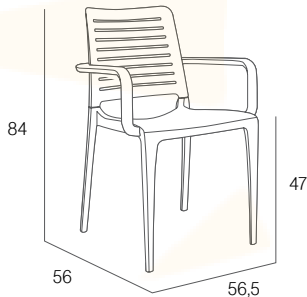

TOWN CHAIR PAD

Silla. Polipropileno reforzado con fibra de vidrio. Inyección por gas. Asiento tapizado (50% vinilo/50% poliéster). Uso interior. Tacos antideslizantes.
Cadeira. Polipropileno reforçado com fibra de vidro. Injeção por gás. Assento acolchoado (50% vinil/50% poliéster). Uso interior. Tacos antiderrapantes.
Chair. Fiberglass reinforced polypropylene. Gas injection. Upholstered seat (50% vinyl/50% polyester). Indoor use. Non slip caps.
Chaise. Polypropylene renforcé avec fibre de verre. Injection par gaz. Assise metelassée (50%vinyl/50% polyester). Pour l'intérieur. Embouts antidérapants.
Registered design No. 2747774

Tapizado / Acolchoado / Upholstered / Tapissage:

88,00 €

PARK ARMCHAIR

Sillón apilable. Polipropileno reforzado con fibra de vidrio. Inyección por gas. Tacos antideslizantes.
Cadeira empilhável. Polipropileno reforçado com fibra de vidro. Injeção por gás. Tacos antiderrapantes.
Stackable armchair. Fiberglass reinforced polypropylene. Gas injection. Non slip caps.
Fauteuil empilable. Polypropylène renforcé avec fibre de verre. Injection par gaz. Embouts antidérapants.
Registered design No. 2747774

66,00 €

PARK CHAIR

Silla apilable. Polipropileno reforzado con fibra de vidrio. Inyección por gas. Tacos antideslizantes.
Cadeira empilhável. Polipropileno reforçado com fibra de vidro. Injeção por gás. Tacos antiderrapantes.
Stackable chair. Fiberglass reinforced polypropylene. Gas injection. Non slip caps.
Chaise empilable. Polypropylène renforcé avec fibre de verre. Injection par gaz. Embouts antidérapants.
Registered design No. 2747774

59,00 €

HALL ARMCHAIR