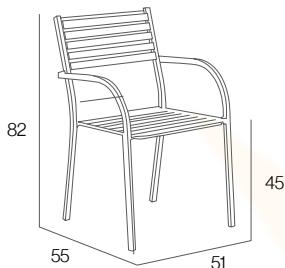

**MN-MONO1**  
**010T11**  
white

**MN-MONO1**  
**071T11**  
sand

**MN-MONO1**  
**020T11**  
taupe

**MN-MONO1**  
**091T11**  
anthracite

**MN-MONO1**  
**093T11**  
moka

**97,00 €**

SICILIA

Sillón apilable. Aluminio lacado. Lamas asiento en eco-wood. Tacos antideslizantes.  
Cadeira empilhável. Alumínio lacado. Ripas assento em eco-wood. Tacos antiderrapantes.  
Stackable armchair. Lacquered aluminium. Eco-wood seat slats. Non slip caps.  
Fauteuil empilable. Aluminium laqué. Lamelles siège en eco-wood. Embouts antidérapants.