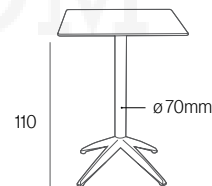

PEDIDOS/ORDERS/COMMANDES:

Mesa/ Table = **MHK-QUFC07000** = QUATRO FIX 70X70 WHITE + Color tablero/ Color tampo/ Table top colour/ Couleur plateau = **092K00** = OAK