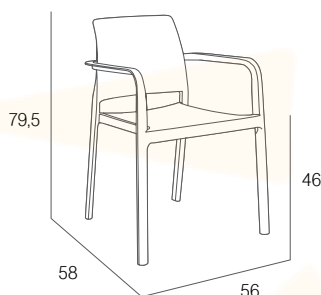

59,00 €

HALL ARMCHAIR

Sillón apilable. Polipropileno reforzado con fibra de vidrio. Inyección por gas. Tacos antideslizantes.  
Cadeira empilhável. Polipropileno reforçado com fibra de vidro. Injeção por gás. Tacos antiderrapantes.  
Stackable armchair. Fiberglass reinforced polypropylene. Gas injection. Non slip caps.  
Fauteuil empilable. Polypropylène renforcé avec fibre de verre. Injection par gaz. Embouts antidérapants.  
Registered design No. 2747774

66,00 €

HALL CHAIR

Silla apilable. Polipropileno reforzado con fibra de vidrio. Inyección por gas. Tacos antideslizantes.  
Cadeira empilhável. Polipropileno reforçado com fibra de vidro. Injeção por gás. Tacos antiderrapantes.  
Stackable chair. Fiberglass reinforced polypropylene. Gas injection. Non slip caps.  
Chaise empilable. Polypropylène renforcé avec fibre de verre. Injection par gaz. Embouts antidérapants.  
Registered design No. 2747774

**MS-HAL00**  
**010X00**  
white

**MS-HAL00**  
**024X00**  
taupe

**MS-HAL00**  
**091X00**  
anthracite

**MS-HAL00**  
**042X00**  
cherry

**59,00 €**

DOCK

Sillón apilable. Polipropileno reforzado con fibra de vidrio. Inyección por gas. Tacos antideslizantes.  
Cadeira empilhável. Polipropileno reforçado com fibra de vidro. Injeção por gás. Tacos antiderrapantes.  
Stackable armchair. Fiberglass reinforced polypropylene. Gas injection. Non slip caps.  
Fauteuil empilable. Polypropylène renforcé avec fibre de verre. Injection par gaz. Embouts antidérapants.  
Registered design No. 3190040