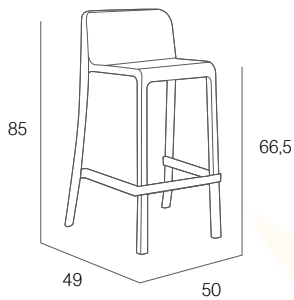

ATTIC MINI

Taburete apilable. Polipropileno reforzado con fibra de vidrio. Inyección por gas. Tacos antideslizantes.
Banco alto empilhável. Polipropileno reforçado com fibra de vidro. Injeção por gás. Tacos antiderrapantes.
Stackable stool. Fiberglass reinforced polypropylene. Gas injection. Non slip caps.
Tabouret empilable. Polypropylène renforcé avec fibre de verre. Injection par gaz. Embouts antidérapants.
Registered design No. 4016665

66,00 €