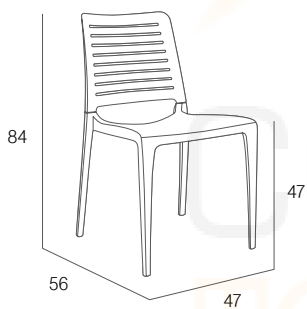

Tapizado / Acolchoado / Upholstered / Tapissage:

88,00 €

PARK ARMCHAIR

Sillón apilable. Polipropileno reforzado con fibra de vidrio. Inyección por gas. Tacos antideslizantes.  
Cadeira empilhável. Polipropileno reforçado com fibra de vidro. Injeção por gás. Tacos antiderrapantes.  
Stackable armchair. Fiberglass reinforced polypropylene. Gas injection. Non slip caps.  
Fauteuil empilable. Polypropylène renforcé avec fibre de verre. Injection par gaz. Embouts antidérapants.  
Registered design No. 2747774

66,00 €

PARK CHAIR

Silla apilable. Polipropileno reforzado con fibra de vidrio. Inyección por gas. Tacos antideslizantes.  
Cadeira empilhável. Polipropileno reforçado com fibra de vidro. Injeção por gás. Tacos antiderrapantes.  
Stackable chair. Fiberglass reinforced polypropylene. Gas injection. Non slip caps.  
Chaise empilable. Polypropylène renforcé avec fibre de verre. Injection par gaz. Embouts antidérapants.  
Registered design No. 2747774