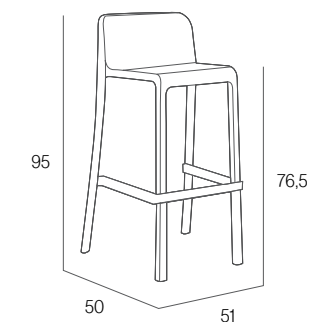

ATTIC

Taburete apilable. Polipropileno reforzado con fibra de vidrio. Inyección por gas. Tacos antideslizantes.
Banco alto empilhável. Polipropileno reforçado com fibra de vidro. Injeção por gás. Tacos antiderrapantes.
Stackable stool. Fiberglass reinforced polypropylene. Gas injection. Non slip caps.
Tabouret empilable. Polypropylène renforcé avec fibre de verre. Injection par gaz. Embouts antidérapants.
Registered design No. 4016665