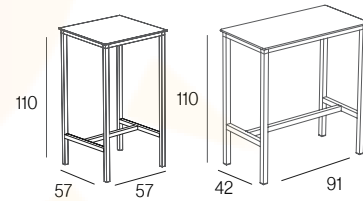

KOS

Mesa abatible. Pata aluminio lacado. Reguladores de altura.
Mesa rebatível. Pé alumínio lacado. Reguladores de altura.
Folding table. Lacquered aluminium leg. Adjustable leveling feet.
Table pliante. Pied aluminium laqué. Pieds sur vérins réglables.

	Pata / Pé Leg/ Pied	Tablero/Tampo Top/Plateaux	Mesa / Table	Pata / Pé Leg/ Pied	Tablero/Tampo Top/Plateaux	Mesa / Table	Pata / Pé Leg/ Pied	Tablero/Tampo Top/Plateaux	Mesa / Table
white	42KOS00	60 Ø 45K00R06000	MHK-KOSR06000	42KOS00	70 Ø 45K00R07000	MHK-KOSR07000	42KOS00	60X60 45K00C06000	MHK-KOSC06000
taupe	42KOS01		MHK-KOSR06001	42KOS01		MHK-KOSR07001	42KOS01		MHK-KOSC06001
anthracite	42KOS02		MHK-KOSR06002	42KOS02		MHK-KOSR07002	42KOS02		MHK-KOSC06002
	104,00€	68,00€	172,00€	104,00€	89,00€	193,00€	104,00€	56,00€	160,00€
white	42KOS00	60X70 45K00H06002	MHK-KOSH06000	42KOS00	70X70 45K00C07000	MHK-KOSC07000	73	ø60mm	
taupe	42KOS01		MHK-KOSH06001	42KOS01		MHK-KOSC07001			
anthracite	42KOS02		MHK-KOSH06002	42KOS02		MHK-KOSC07002			
	104,00€	59,00€	163,00€	104,00€	63,00€	167,00€			

OPTION Set 4 pesos/ballats KOS **21,00 €**

PEDIDOS/ORDERS/COMMANDES:

Mesa/ Table = **MHK-QUFC07000** = QUATRO FIX 70X70 WHITE + Color tablero/ Color tampo/ Table top colour/ Couleur plateau = **092K00** = OAK