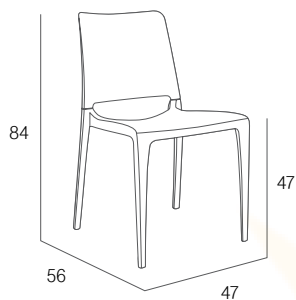

HALL CHAIR

Silla apilable. Polipropileno reforzado con fibra de vidrio. Inyección por gas. Tacos antideslizantes.
Cadeira empilhável. Polipropileno reforçado com fibra de vidro. Injeção por gás. Tacos antiderrapantes.
Stackable chair. Fiberglass reinforced polypropylene. Gas injection. Non slip caps.
Chaise empilable. Polypropylène renforcé avec fibre de verre. Injection par gaz. Embouts antidérapants.
Registered design No. 2747774