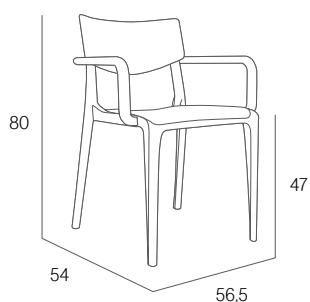

TOWN ARMCHAIR PAD

Sillón. Polipropileno reforzado con fibra de vidrio. Inyección por gas.
Asiento tapizado (50% vinilo/50% poliéster). Uso interior. Tacos antideslizantes.
Cadeira. Polipropileno reforçado com fibra de vidro. Injeção por gás.
Assento acolchoado (50% vinil/50% poliéster). Uso interior. Tacos antiderrapantes.
Armchair. Fiberglass reinforced polypropylene. Gas injection.
Upholstered seat (50% vinyl/50% polyester). Indoor use. Non slip caps.
Fauteuil. Polypropylene renforcé avec fibre de verre. Injection par gaz.
Assise metelassée (50%vinyl/50%polyester). Pour l'intérieur. Embouts antidérapants.
Registered design No. 2747774