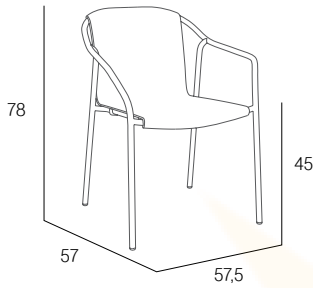

ROD

Sillón apilable. Estructura de aluminio lacado. Asiento de polipropileno. Tacos antideslizantes.
Cadeira empilhável. Estrutura em alumínio lacado. Assento em polipropileno. Tacos antiderrapantes.
Stackable armchair. Lacquered aluminium frame. Polypropylene shell. Non slip caps.
Fauteuil empilable. Chaise en aluminium laqué. Assise en polypropylène. Embouts antidérapants.
Registered design N°. 006954285