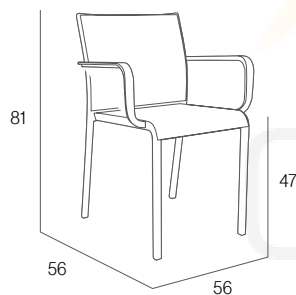

LAND

Sillón apilable. Aluminio lacado. Tejido PhiferTex®. Tacos antideslizantes.
Cadeira empilhável. Alumínio lacado. Tecido PhiferTex®. Tacos antiderrapantes.
Stackable armchair. Lacquered aluminium. PhiferTex® fabric. Non slip caps.
Fauteuil empilable. Aluminium laqué. Toile PhiferTex®. Embouts antidérapants.