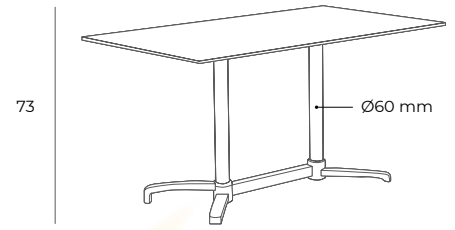

name	info	leg colour	leg reference	€ pata/leg	table reference	€ mesa/table
KOS DUO 120X80		white	42KOS10	266 €	MHK-KOSH120010	500 €
		taupe	42KOS11		MHK-KOSH120011	
		anthracite	42KOS12		MHK-KOSH120012	

Set 4 pesos/ballats KOS. Ref. 44023. **25 €**
(Recomendable para mayor estabilidad/Recomendado para maior estabilidade/Recommandé pour plus de stabilité/Recommended for better stability)

compact colours range

Colour	Ref.	
DARK OAK	093K00	
OAK	092K00	
WHITE MARBLE	013K00	
BLACK MARBLE	094K00	
WHITE	010K00	
TAUPE	020K00	
ANTHRACITE	091K00	
STONE	028K00	

No se recomiendan los colores oscuros para zonas muy soleadas.
Não se recomendam cores escuras para zonas muito soalheiras.
Dark colors are not recommended for very sunny areas.
Les couleurs foncées ne sont pas recommandées pour les zones très ensoleillées