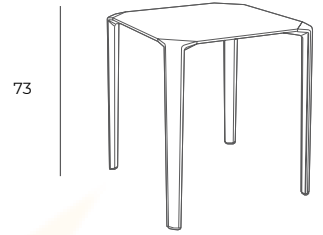

name	info	leg colour	leg reference	€ pata/leg	table reference	€ mesa/table
ONE 60X60*	 COMPACT	white	42ONE00	110 €	MHK-ONEC06000	191 €
		sand	42ONE05		MHK-ONEC06005	
		taupe	42ONE02		MHK-ONEC06002	
		anthracite	42ONE01		MHK-ONEC06001	
ONE 70X70	 COMPACT	white	42ONE00	110 €	MHK-ONEC07000	203 €
		sand	42ONE05		MHK-ONEC07005	
		taupe	42ONE02		MHK-ONEC07002	
		anthracite	42ONE01		MHK-ONEC07001	
ONE 80X80	 COMPACT	white	42ONE00	110 €	MHK-ONEC08000	253 €
		sand	42ONE05		MHK-ONEC08005	
		taupe	42ONE02		MHK-ONEC08002	
		anthracite	42ONE01		MHK-ONEC08001	

* Hasta fin de existencias/Limitado ao stock existente/Up to end of stock/Jusqu'à fin de stocks.

COLORES TABLEROS
CORES TAMPOS
TOPS COLOUR RANGE
COULEURS PLATEAUX
p. 18