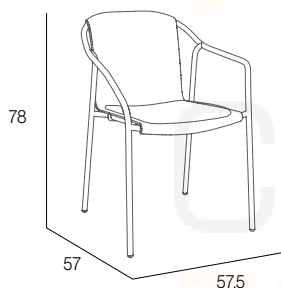

ROD PAD

anthracite	anthracite	grey
anthracite	blue grey	grey
moka	pearl	taupe
taupe	taupe	taupe
taupe	terracota	taupe
sand	cappuccino	sand

MN-ROD11-091X00-013S01
MN-ROD11-029X00-013S01
MN-ROD12-028X00-015S01
MN-ROD13-024X00-015S01
MN-ROD13-026X00-015S01
MN-ROD14-027X00-001S01

160 €

name info structure reference €