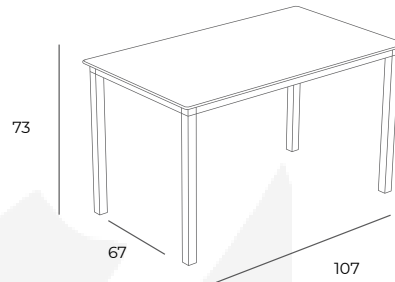

name	info	leg colour	leg reference	€ pata/leg	table reference	€ mesa/table
MONACO 70X70						
COMPACT	white	40MOT04	114 €	MHK-MOTC07004	198 €	
	sand	40MOT08		MHK-MOTC07008		
	taupe	40MOT06		MHK-MOTC07006		
	anthracite	40MOT05		MHK-MOTC07005		
	moka	40MOT07		MHK-MOTC07007		
MONACO 80X80						
COMPACT	white	40MOT14	133 €	MHK-MOTC08004	269 €	
	sand	40MOT18		MHK-MOTC08008		
	taupe	40MOT16		MHK-MOTC08006		
	anthracite	40MOT15		MHK-MOTC08005		
	moka	40MOT17		MHK-MOTC08007		
MONACO 120X80						
COMPACT	white	40MOT104	154 €	MHK-MOTH12004	388 €	
	sand	40MOT108		MHK-MOTH12008		
	taupe	40MOT106		MHK-MOTH12006		
	anthracite	40MOT105		MHK-MOTH12005		
	moka	40MOT107		MHK-MOTH12007		

COLORES TABLEROS
CORES TAMPOS
TOPS COLOUR RANGE
COULEURS PLATEAUX
p. 18