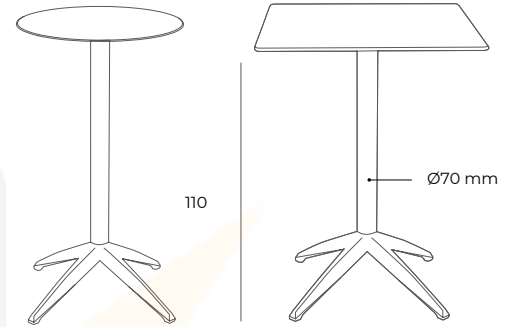

name	info	leg colour	leg reference	€ pata/leg	table reference	€ mesa/table
QUATRO HIGH FIX 60X60						
		white	40QUF10	164 €	MLK-QUFC06010	238 €
		sand	40QUF14		MLK-QUFC06014	
		taupe	40QUF13		MLK-QUFC06013	
		anthracite	40QUF11		MLK-QUFC06011	
		moka	40QUF12		MLK-QUFC06012	
QUATRO HIGH FIX 70X70						
		white	40QUF10	164 €	MLK-QUFC07010	248 €
		sand	40QUF14		MLK-QUFC07014	
		taupe	40QUF13		MLK-QUFC07013	
		anthracite	40QUF11		MLK-QUFC07011	
		moka	40QUF12		MLK-QUFC07012	
QUATRO HIGH FIX 60Ø						
		white	40QUF10	164 €	MLK-QUFR06010	256 €
		sand	40QUF14		MLK-QUFR06014	
		taupe	40QUF13		MLK-QUFR06013	
		anthracite	40QUF11		MLK-QUFR06011	
		moka	40QUF12		MLK-QUFR06012	
QUATRO HIGH FIX 70Ø						
		white	40QUF10	164 €	MLK-QUFR07010	282 €
		sand	40QUF14		MLK-QUFR07014	
		taupe	40QUF13		MLK-QUFR07013	
		anthracite	40QUF11		MLK-QUFR07011	
		moka	40QUF12		MLK-QUFR07012	

COLORES TABLEROS
CORES TAMPOS
TOPS COLOUR RANGE
COULEURS PLATEAUX
p. 18