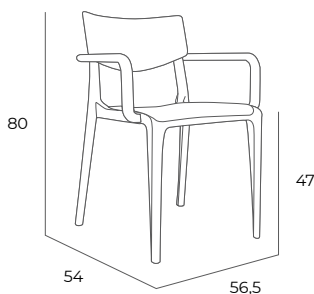

name	info	structure	pad	reference	€

TOWN ARMCHAIR PAD

white	taupe
taupe	taupe
anthracite	grey
moka	sand
brick	taupe
mustard	taupe
olivo NEW	grey

- MN-TOW10-010X00-015S01
- MN-TOW10-024X00-015S01
- MN-TOW10-091X00-013S01
- MN-TOW10-093X00-001S01
- MN-TOW10-065X00-015S01
- MN-TOW10-064X00-015S01
- MN-TOW10-066X00-013S01

115 €