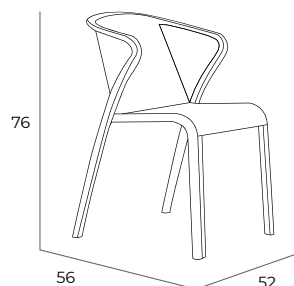

FADO

sand
taupe
anthracite
moka
brick
mustard
aquamarine
olivo

MN-FAD00-071X00
MN-FAD00-024X00
MN-FAD00-091X00
MN-FAD00-093X00
MN-FAD00-065X00
MN-FAD00-064X00
MN-FAD00-084X00
MN-FAD00-066X00

71 €