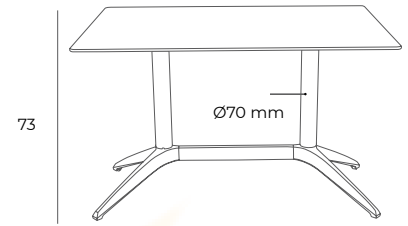

name	info	leg colour	leg reference	€ pata/leg	table reference	€ mesa/table
QUATRO DUO FIX 120X80	COMPACT	white	40QUF000	187,00 €	MHK-QUFH12000	421 €
taupe		40QUF003	187,00 €	MHK-QUFH12003		
anthracite		40QUF001	187,00 €	MHK-QUFH12001		

Set 4 pesos/ballats QUATRO. Ref. 44025. **38 €**
(Recomendable para mayor estabilidad/Recomendado para maior estabilidade/Recommandé pour plus de stabilité/Recommended for better stability)