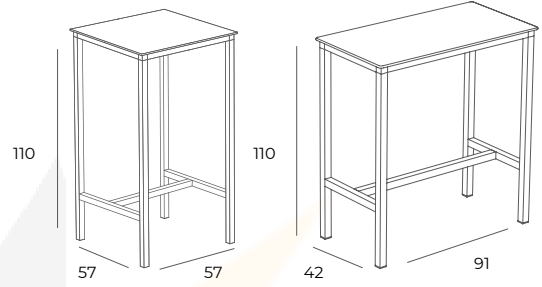

name	info	leg colour	leg reference	€ pata/leg	table reference	€ mesa/table
URBAN 70X70		white NEW	40URT19	214 €	MLK-URTC07009	298 €
		taupe	40URT17		MLK-URTC07007	
		anthracite	40URT15		MLK-URTC07005	

URBAN 104X55		white NEW	40URT09	214 €	MLK-URTH10409	368 €
		taupe	40URT07		MLK-URTH10407	
		anthracite	40URT05		MLK-URTH10405