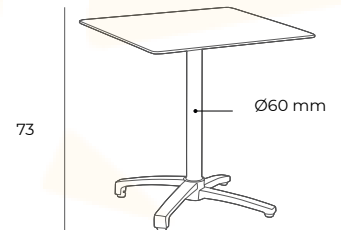

name	info	leg colour	leg reference	€ pata/leg	table reference	€ mesa/table
KOS 60X60	COMPACT	white	42KOS00	140 €	MHK-KOSCO6000	214 €
taupe		42KOS01	MHK-KOSCO6001			
anthracite		42KOS02	MHK-KOSCO6002			

name	info	leg colour	leg reference	€ pata/leg	table reference	€ mesa/table
KOS 70X70	COMPACT	white	42KOS00	140 €	MHK-KOSCO7000	224 €
taupe		42KOS01	MHK-KOSCO7001			
anthracite		42KOS02	MHK-KOSCO7002			

name	info	leg colour	leg reference	€ pata/leg	table reference	€ mesa/table
KOS 60Ø	COMPACT	white	42KOS00	140 €	MHK-KOSR06000	232 €
taupe		42KOS01	MHK-KOSR06001			
anthracite		42KOS02	MHK-KOSR06002			

name	info	leg colour	leg reference	€ pata/leg	table reference	€ mesa/table
KOS 70Ø	COMPACT	white	42KOS00	140 €	MHK-KOSR07000	258 €
taupe		42KOS01	MHK-KOSR07001			
anthracite		42KOS02	MHK-KOSR07002			

Set 4 pesos/ballats KOS. Ref. 44023. **25 €**
(Recomendable para mayor estabilidad/Recomendado para maior estabilidade/Recommandé pour plus de stabilité/Recommended for better stability)