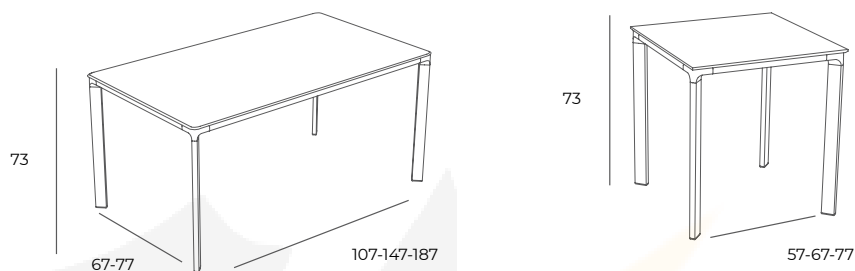

18 €

CAYO105130001P1 101O10 taupe

CAYO105130001P1 110O10 anthracite

**mesas
tables**

COMPRAR
TOLDOS.COM

name	info	leg colour	leg reference	€ pata/leg	table reference	€ mesa/table
MEET 70X70		white	40MEE04		MHK-MEEC07004	235 €
		taupe	40MEE06	151 €	MHK-MEEC07006	
		anthracite	40MEE05		MHK-MEEC07005	
MEET 80X80		white	40MEE14		MHK-MEEC08004	307 €
		taupe	40MEE16	171 €	MHK-MEEC08006	
		anthracite	40MEE15		MHK-MEEC08005	
MEET 90X90		white	40MEE24		MHK-MEEC09004	369 €
		taupe	40MEE26	190 €	MHK-MEEC09006	
		anthracite	40MEE25		MHK-MEEC09005	
MEET 120X80		white	40MEE104		MHK-MEEH12004	427 €
		taupe	40MEE106	193 €	MHK-MEEH12006	
		anthracite	40MEE105		MHK-MEEH12005	
MEET 160X90		white	40MEE204		MHK-MEEH16004	579 €
		taupe	40MEE206	269 €	MHK-MEEH16006	
		anthracite	40MEE205		MHK-MEEH16005	
MEET 200X90		white	40MEE304		MHK-MEEH20004	734 €
		taupe	40MEE306	340 €	MHK-MEEH20006	
		anthracite	40MEE305		MHK-MEEH20005	