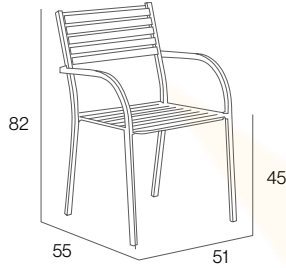

name	info	structure	reference	€
SICILIA				

ECOWOOD

- white
- anthracite
- moka NEW

- MN-SIC00-041J00
- MN-SIC00-091J00
- MN-SIC00-093J00

133 €

**cojines
almofadas
cushions
coussins**

513

Rod, Dock, Town
Park, Hall, Sicilia

18 €