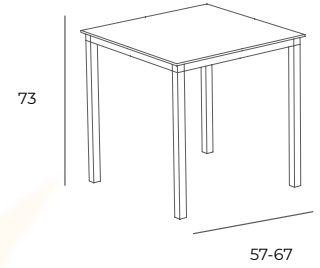

name	info	leg colour	leg reference	€ pata/leg	table reference	€ mesa/table
MONACO 70X70						
COMPACT	white	40MOT04	114 €	MHK-MOTC07004	198 €	
	sand	40MOT08		MHK-MOTC07008		
	taupe	40MOT06		MHK-MOTC07006		
	anthracite	40MOT05		MHK-MOTC07005		
	moka	40MOT07		MHK-MOTC07007		
MONACO 80X80						
COMPACT	white	40MOT14	133 €	MHK-MOTC08004	269 €	
	sand	40MOT18		MHK-MOTC08008		
	taupe	40MOT16		MHK-MOTC08006		
	anthracite	40MOT15		MHK-MOTC08005		
	moka	40MOT17		MHK-MOTC08007		
MONACO 120X80						
COMPACT	white	40MOT104	154 €	MHK-MOTH12004	388 €	
	sand	40MOT108		MHK-MOTH12008		
	taupe	40MOT106		MHK-MOTH12006		
	anthracite	40MOT105		MHK-MOTH12005		
	moka	40MOT107		MHK-MOTH12007		

COLORES TABLEROS
CORES TAMPOS
TOPS COLOUR RANGE
COULEURS PLATEAUX
p. 18