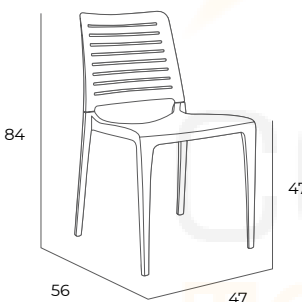

name	info	structure	reference	€

PARK CHAIR

white
taupe
anthracite
ocean

MS-PAR00-010X00
MS-PAR00-024X00
MS-PAR00-091X00
MS-PAR00-083X00

71 €