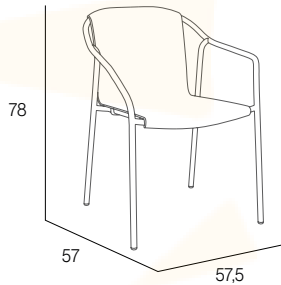

anthracite	anthracite
anthracite	blue grey
moka	pearl
taupe	taupe
taupe	terracota
sand	cappuccino

MN-ROD01-091X00
MN-ROD01-029X00
MN-ROD02-028X00
MN-ROD03-024X00
MN-ROD03-026X00
MN-ROD04-027X00

126 €

name info structure seat pad reference €