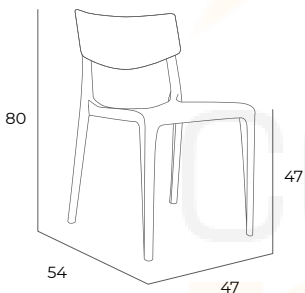

name	info	structure	reference	€

TOWN CHAIR

- white
- taupe
- anthracite
- moka
- brick
- mustard
- olivo **NEW**

- MS-TOW00-010X00
- MS-TOW00-024X00
- MS-TOW00-091X00
- MS-TOW00-093X00
- MS-TOW00-065X00
- MS-TOW00-064X00
- MS-TOW00-066X00

71 €