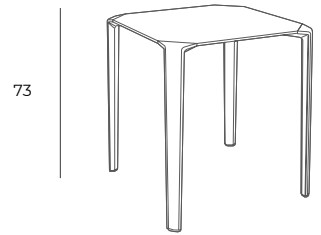

**Descuento 20% sobre toda la tarifa
(IVA incluido)
Baleares, Canarias y Portugal: consultar**

name	info	leg colour	leg reference	€ pata/leg	table reference	€ mesa/table
ONE 60X60 *	 COMPACT	white	42ONE00	115 €	MHK-ONEC06000	196 €
		sand	42ONE05		MHK-ONEC06005	
		taupe	42ONE02		MHK-ONEC06002	
		anthracite	42ONE01		MHK-ONEC06001	
ONE 70X70	 COMPACT	white	42ONE00	115 €	MHK-ONEC07000	208 €
		sand	42ONE05		MHK-ONEC07005	
		taupe	42ONE02		MHK-ONEC07002	
		anthracite	42ONE01		MHK-ONEC07001	

* Hasta fin de existencias/Limitado ao stock existente/Up to end of stock/Jusqu 'à fin de stocks.

COMPRAR
TOLDOS.COM

COLORES TABLEROS
CORES TAMPOS
TOPS COLOUR RANGE
COULEURS PLATEAUX
p. 16