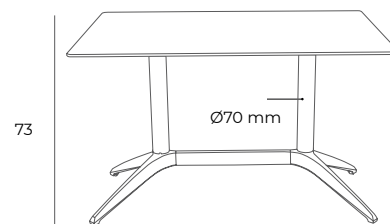

**Descuento 20% sobre toda la tarifa
(IVA incluido)
Baleares, Canarias y Portugal: consultar**

name	info	leg colour	leg reference	€ pata/leg	table reference	€ mesa/table
QUATRO DUO FIX 120X80	 COMPACT	white	40QUF000	198 €	MHK-QUFH12000	432 €
		taupe	40QUF003		MHK-QUFH12003	
		anthracite	40QUF001		MHK-QUFH12001	

Set 4 pesos/ballats QUATRO. Ref. 44025. **38 €**

(Recomendable para mayor estabilidad/Recomendado para maior estabilidade/Recommandé pour plus de stabilité/Recommended for better stability)