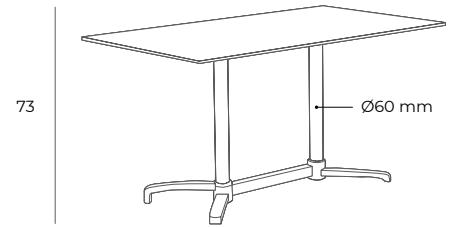

**Descuento 20% sobre toda la tarifa
(IVA incluido)
Baleares, Canarias y Portugal: consultar**

name	info	leg colour	leg reference	€ pata/leg	table reference	€ mesa/table
KOS DUO 120X80 *		white	42KOS10		MHK-KOSH120010	516 €
		taupe	42KOS11	282 €	MHK-KOSH120011	
		anthracite	42KOS12		MHK-KOSH120012	

Set 4 pesos/ballats KOS. Ref. 44023. **25 €**
(Recomendable para mayor estabilidad/Recomendado para maior estabilidade/Recommandé pour plus de stabilité/Recommended for better stability)

* Hasta fin de existencias/Limitado ao stock existente/Up to end of stock/Jusqu' à fin de stocks.

compact colours range

Colour	Ref.	
WHITE	010K00	
WHITE MARBLE	013K00	
DARK OAK	093K00	
OAK	092K00	
TAUPE	020K00	
* ANTHRACITE	091K00	
* BLACK MARBLE	094K00	
STONE	028K00	

* Utilizar estos colores en zonas con sombra.
Não se recomendam cores escuros para zonas muito soalheiras.
Dark colors are not recommended for very sunny areas.
Les couleurs foncées ne sont pas recommandées pour les zones très ensoleillées.