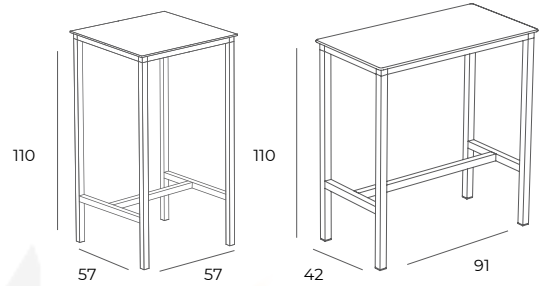

**Descuento 20% sobre toda la tarifa
(IVA incluido)
Baleares, Canarias y Portugal: consultar**

name	info	leg colour	leg reference	€ pata/leg	table reference	€ mesa/table
URBAN 70X70						
	 COMPACT	white	40URT19	227 €	MLK-URTC07009	311 €
		taupe	40URT17		MLK-URTC07007	
		anthracite	40URT15		MLK-URTC07005	
URBAN 104X55						
	 COMPACT	white	40URT09	227 €	MLK-URTH10409	381 €
		taupe	40URT07		MLK-URTH10407	
		anthracite	40URT05		MLK-URTH10405