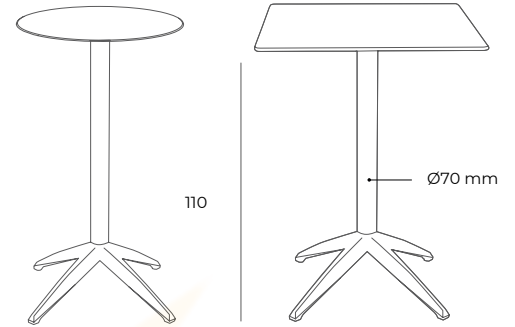

**Descuento 20% sobre toda la tarifa
(IVA incluido)
Baleares, Canarias y Portugal: consultar**

name	info	leg colour	leg reference	€ pata/leg	table reference	€ mesa/table	
QUATRO HIGH FIX 60X60		white	40QUF10	174 €	MLK-QUFC06010	248 €	
		sand	40QUF14		MLK-QUFC06014		
		taupe	40QUF13		MLK-QUFC06013		
		anthracite	40QUF11		MLK-QUFC06011		
		moka	40QUF12		MLK-QUFC06012		
QUATRO HIGH FIX 70X70		white	40QUF10	174 €	MLK-QUFC07010	258 €	
		sand	40QUF14		MLK-QUFC07014		
		taupe	40QUF13		MLK-QUFC07013		
		anthracite	40QUF11		MLK-QUFC07011		
		moka	40QUF12		MLK-QUFC07012		
QUATRO HIGH FIX 60Ø		white	40QUF10	174 €	MLK-QUFR06010	266 €	
		sand	40QUF14		MLK-QUFR06014		
		taupe	40QUF13		MLK-QUFR06013		
		anthracite	40QUF11		MLK-QUFR06011		
		moka	40QUF12		MLK-QUFR06012		
QUATRO HIGH FIX 70Ø		white	40QUF10	174 €	MLK-QUFR07010	292 €	
		sand	40QUF14		MLK-QUFR07014		
		taupe	40QUF13		MLK-QUFR07013		
		anthracite	40QUF11		MLK-QUFR07011		
		moka	40QUF12		MLK-QUFR07012		

Set 4 pesos QUATRO Incluidos / Set 4 pesos QUATRO Incluído / Set 4 ballats QUATRO Included / Set 4 poids QUATRO inclus. Ref. 44025.

COLORES TABLEROS
CORES TAMPOS
TOPS COLOUR RANGE
COULEURS PLATEAUX
p. 16