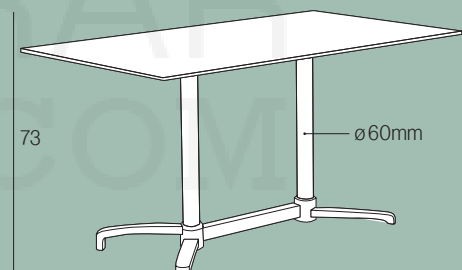

Table pliante. Pied aluminium laqué. Régulateurs d'hauteur. Ballasts inclus.

COLORES - CORES - COLOURS - COULEURS

42KOS12
anthracite

INFORMACION - INFORMAÇÃO - INFORMATION

120x80 - 120x70

MEDIDAS - MEASUREMENTS - MESURES