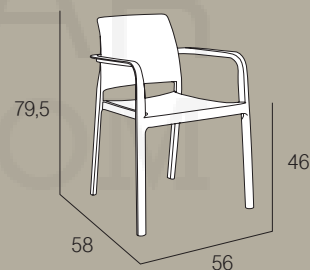

MEDIDAS - MEASUREMENTS - MESURES

COJÍN RECOMENDADO - ALMOFADA RECOMENDADA
RECOMMENDED CUSHION - COUSSIN RECOMMANDÉ

OLEFIN
FIBER

CAYO105130001P1
40 x 40 x 6 cm