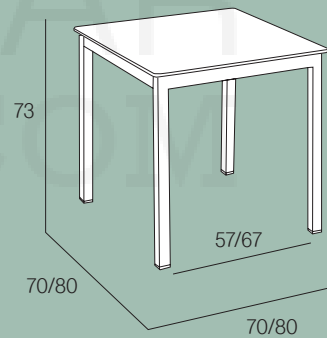

40MON15
anthracite

NEW

40MON10
grey

40MON13
rust

INFORMACION - INFORMAÇÃO - INFORMATION

70x70 - 80x80 - 120x70

MEDIDAS - MEASUREMENTS - MESURES

TABLEROS - TAMPOS - TOPS - PLATEAUX
PAG. 61