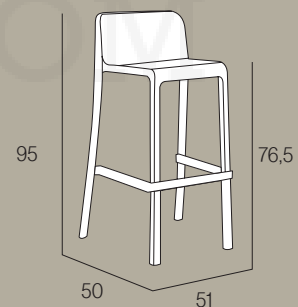

Tabouret empilable. Polypropylène renforcé avec fibre de verre. Injection par gaz.

COLORES - CORES - COLOURS - COULEURS

010X00
white

024X00
taupe

INFORMACION - INFORMAÇÃO - INFORMATION

MT-ATT00

MEDIDAS - MEASUREMENTS - MESURES