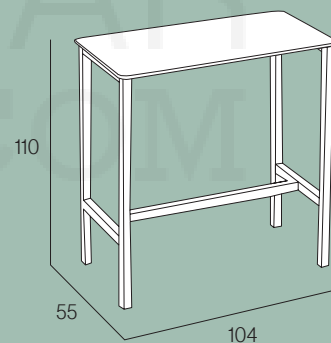

COLORES - CORES - COLOURS - COULEURS

40URB05
anthracite

INFORMACION - INFORMAÇÃO - INFORMATION

104x55

MEDIDAS - MEASUREMENTS - MESURES

*Compact packaging. (112x60x12 cm)

TABLEROS - TAMPOS - TOPS - PLATEAUX
PAG. 61