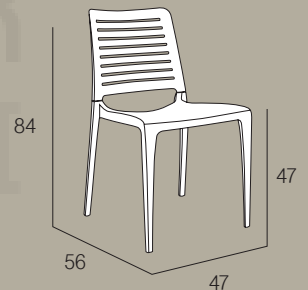

MEDIDAS - MEASUREMENTS - MESURES

COJÍN RECOMENDADO - ALMOFADA RECOMENDADA
RECOMMENDED CUSHION - COUSSIN RECOMMANDÉ

CAYO105130001P1
40x40x6cm