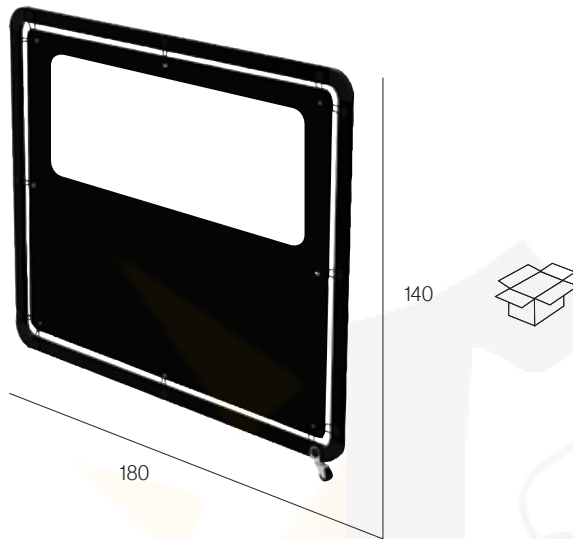

SIENA

SIENA MAXI

180

140

Black

MO-MSIE03

(Metacrilato, Metacrilato, Methacrylate, Methacrylate)

MO-VO10SIE03

(Tejido Olefin con ventana, Tecido Olefin com janela, Olefin fabric with window, Tissu Olefin avec fenêtre)

MO-VP11SIE03

(Tejido Poliester con ventana, Tecido Poliester com janela, Polyester fabric with window, Tissu Poliester avec fenêtre)

Panel separador. Aluminio lacado y anodizado. Tornillería acero inox. 1 rueda con freno. Conexiones en poliamida con fibra de vidrio.

Painel separador. Alumínio lacado e anodizado. Acessórios em aço inox. 1 roda com travão. Conexões em poliamida com fibra de vidro.

Divider panel. Lacquered and anodized aluminium. Stainless steel hardware. 1 wheel with brake. Polyamide with fiberglass connecting pieces.

Panneau séparateur. Aluminium laqué et anodisé. Visserie en acier inox. 1 roue avec frein. Pièce de connection en polyamide avec fibre de verre.

white

MO-MSIE031B

(Metacrilato, Metacrilato, Methacrylate, Methacrylate)

MO-VO10SIE03B

(Tejido Olefin con ventana, Tecido Olefin com janela, Olefin fabric with window, Tissu Olefin avec fenêtre)

MO-VP11SIE03B

(Tejido Poliester con ventana, Tecido Poliester com janela, Polyester fabric with window, Tissu Poliester avec fenêtre)