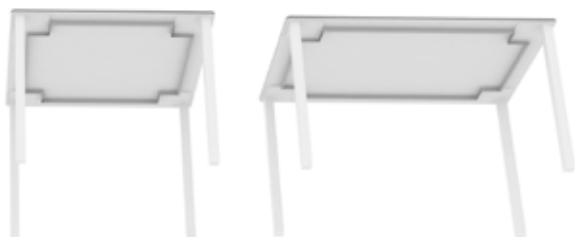

90x90 - 120x80
no apilable, não empilhável, no stackable, no empilable

Structure ref. **44LOF00** (90X90), **44LOF01** (120X80)

INFORMACION - INFORMAÇÃO - INFORMATION

70x70 - 80x80 - 90x90 - 120x80