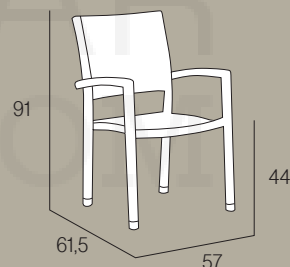

CPN-ROMO10001P1
48 x 50 x 5 cm

Sillón apilable. Aluminio. Ratán 4 vías/ratán plano rústico.

Cadeira empilhável. Alumínio. Ratan 4 vías/ratan plano rústico.

Stackable armchair. Aluminium. 4 in 1 rattan/flat rustic rattan.

MN-BER01/BER02

MEDIDAS - MEASUREMENTS - MESURES

COJÍN RECOMENDADO - ALMOFADA RECOMENDADA
RECOMMENDED CUSHION - COUSSIN RECOMMANDÉ

OLEFIN
FIBER

CAEO108160011P1

42 x 42 x 5 cm

Sillón apilable. Aluminio. Ratán 4 vías.