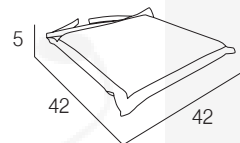

816 - CAEO108160011P1

LAND, MONACO, CAPRI, BERLIN, NIZA