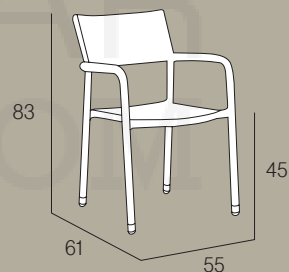

MN-BER01/BER02

MEDIDAS - MEASUREMENTS - MESURES

COJÍN RECOMENDADO - ALMOFADA RECOMENDADA
RECOMMENDED CUSHION - COUSSIN RECOMMANDÉ

OLEFIN
FIBER

CAEO108160011P1

42 x 42 x 5 cm

Sillón apilable. Aluminio. Ratán 4 vías.

Cadeira empilhável. Alumínio. Ratan 4 vías.

Stackable armchair. Aluminium. 4 in 1 rattan.

Fauteuil empilable. Aluminium. Rattan 4 lignes.

COLORES - CORES - COLOURS - COULEURS

010R50
white

090R50
black

021R50
coffee

INFORMACION - INFORMAÇÃO - INFORMATION

MN-NIZOO

MEDIDAS - MEASUREMENTS - MESURES

COJÍN RECOMENDADO - ALMOFADA RECOMENDADA
RECOMMENDED CUSHION - COUSSIN RECOMMANDÉ

OLEFIN
FIBER

CAEO108160011P1

42 x 42 x 5 cm