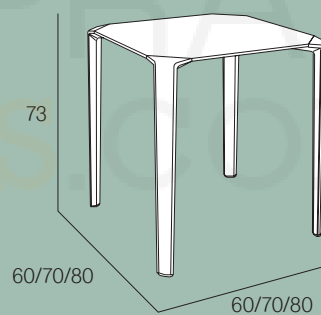

TABLEROS - TAMPOS - TOPS - PLATEAUX
PAG. 61

ONE - Registered design No. 2747972

COMPACT

COMPRARTOLDOS - C/ Martínez de Velasco, 63 6º A - 22004 Huesca - Huesca - Tel: 974562244 - Móvil: 607293554

ONE

Mesa apilable. Patas de polipropileno reforzado con fibra de vidrio. Inyección por gas.