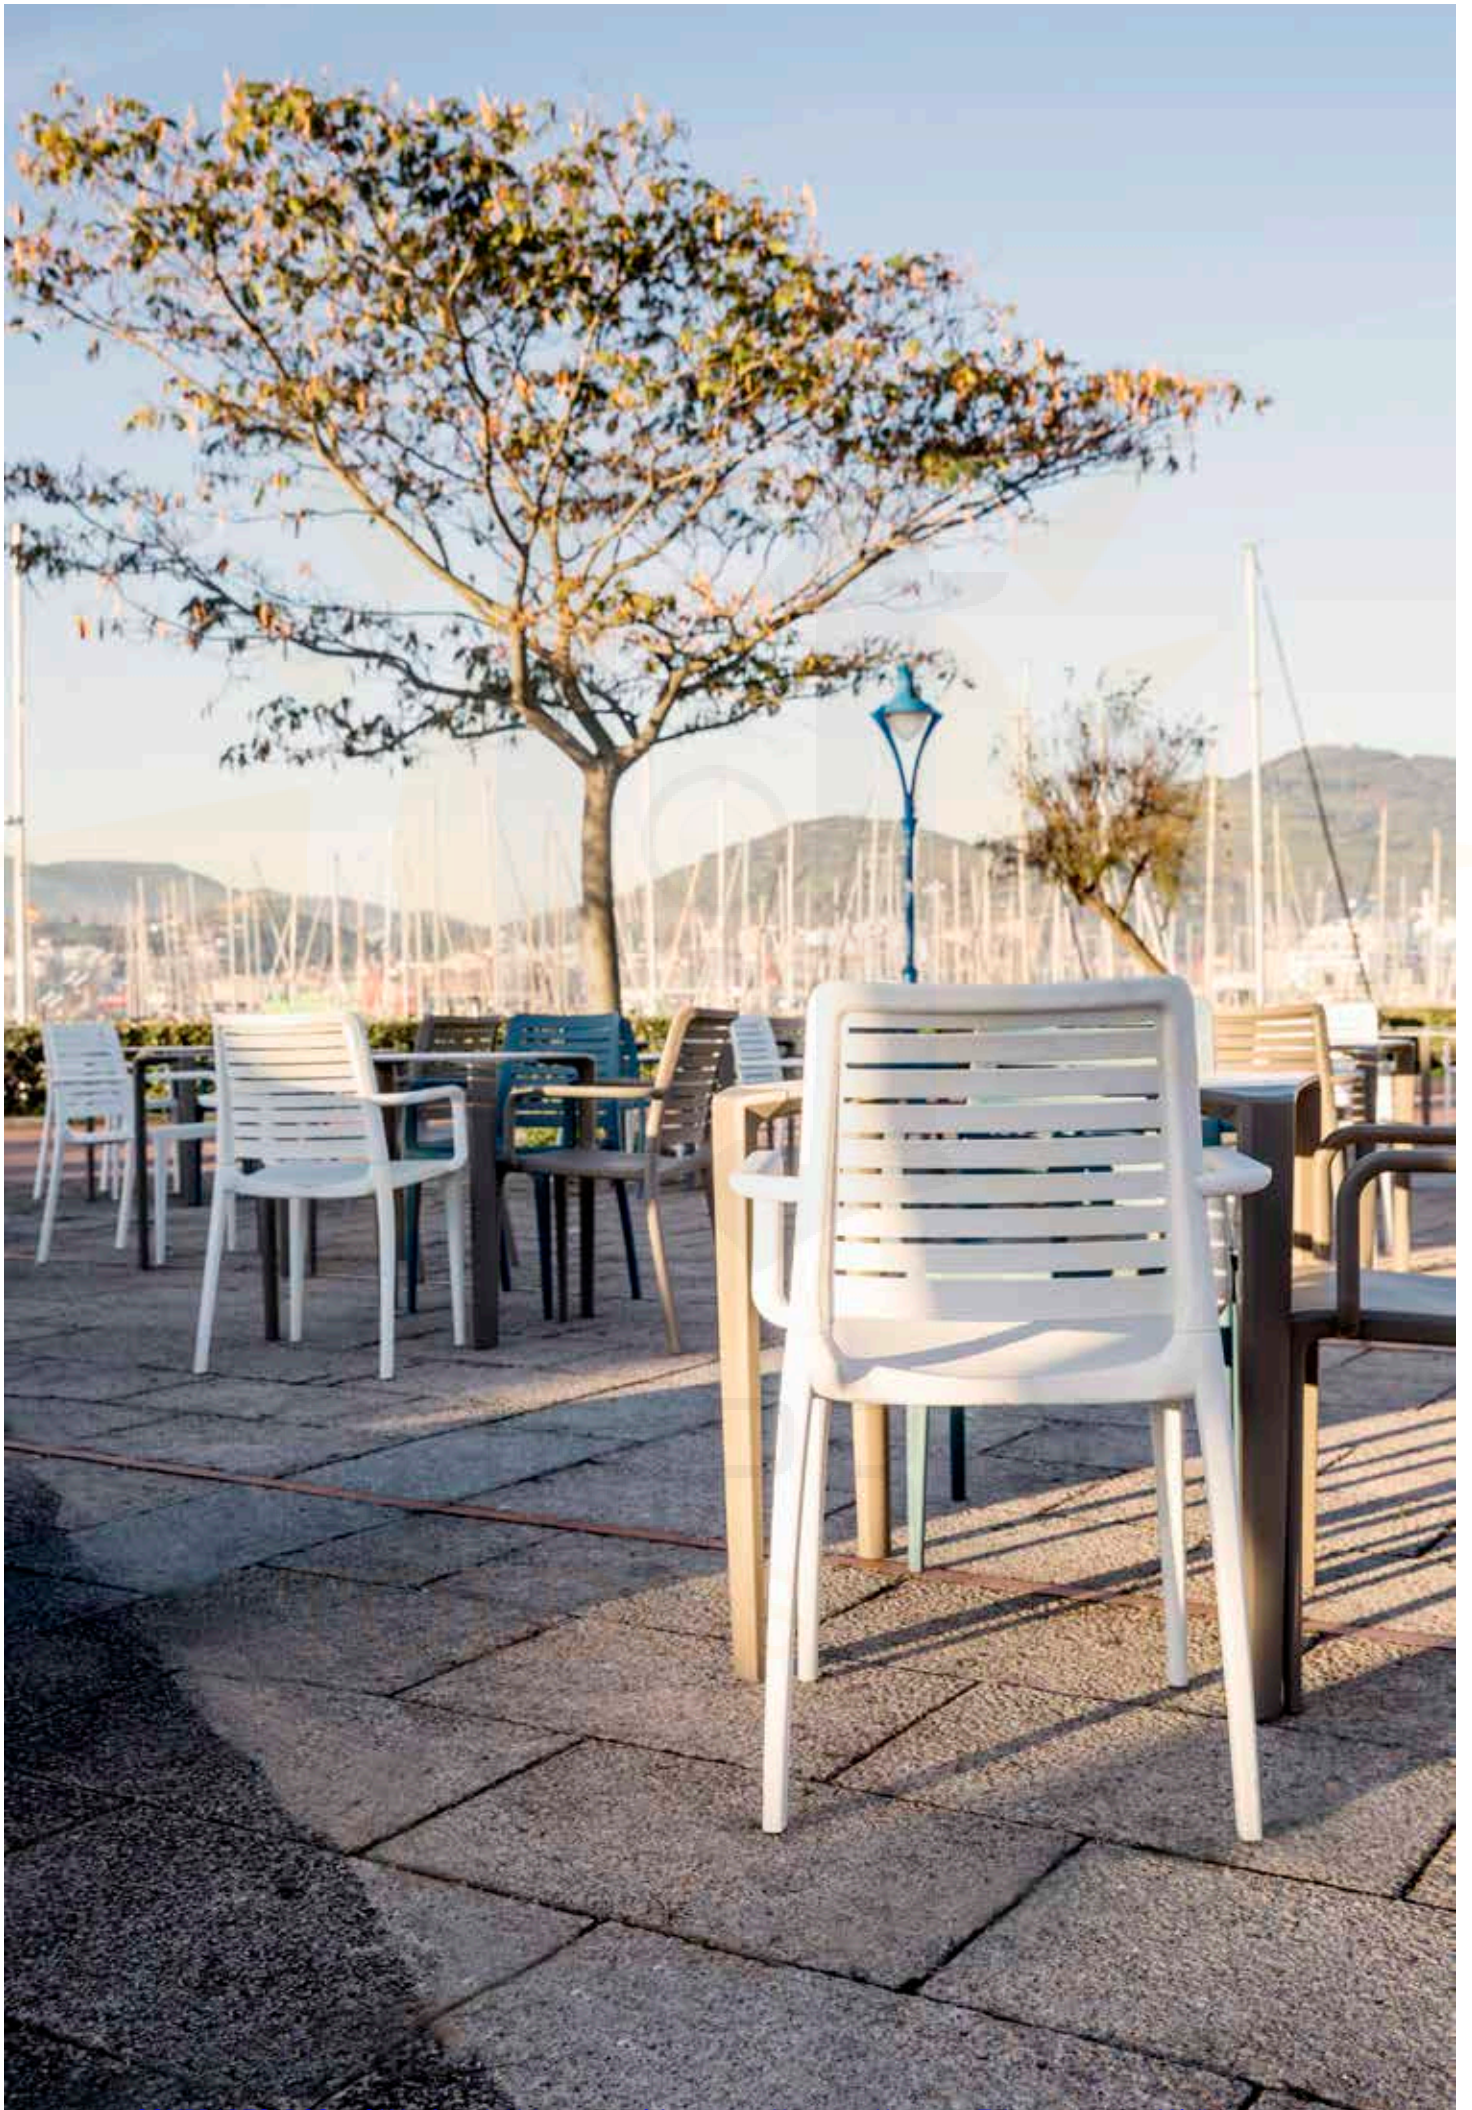

COLORES - CORES - COLOURS - COULEURS

TOWN - Registered design No. 2747774

INFORMACION - INFORMAÇÃO - INFORMATION

MN-TOW01 - MS-TOW01

MEDIDAS - MEASUREMENTS - MESURES

TAPIZADO - ACOLCHOADO - UPHOLSTERED - TAPISSAGE