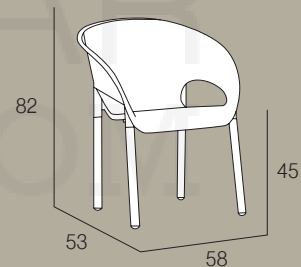

COJÍN RECOMENDADO - ALMOFADA RECOMENDADA
RECOMMENDED CUSHION - COUSSIN RECOMMANDÉ

OLEFIN
FIBER

CAYO102670001P1
45 x 45 x 3,5 + 2 cm

BOWL

Sillón apilable. Polipropileno. Patas de aluminio lacado.

Cadeira empilhável. Polipropileno. Pés em alumínio lacado.

Stackable armchair. Polypropylene. Laquered aluminium legs.

Fauteuil empilable. Polypropylène. Pieds en aluminium laqué.

COLORES - CORES - COLOURS - COULEURS

MN-BOW01-010X00
white

MN-BOW02-023X00
rust

INFORMACION - INFORMAÇÃO - INFORMATION

MN-BOW01 - MN-BOW02

MEDIDAS - MEASUREMENTS - MESURES

COJÍN RECOMENDADO - ALMOFADA RECOMENDADA
RECOMMENDED CUSHION - COUSSIN RECOMMANDÉ

OLEFIN
FIBER

CAYO102670001P1
45x45x3,5+2cm

Sillón apilable. Aluminio lacado. Tejido Phifertex®.