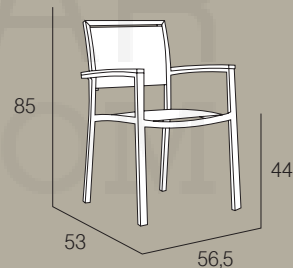

MN-MON01

MEDIDAS - MEASUREMENTS - MESURES

COJÍN RECOMENDADO - ALMOFADA RECOMENDADA
RECOMMENDED CUSHION - COUSSIN RECOMMANDÉ

OLEFIN
FIBER

CAEO10816001P1
42 x 42 x 5 cm

Sillón apilable. Aluminio lacado gris. Textilene.
Reposabrazos de eco-wood.