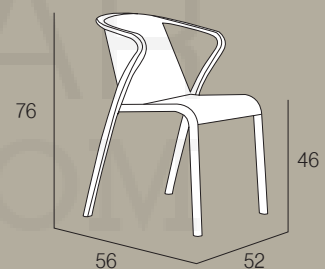

COLORES - CORES - COLOURS - COULEURS

024X00
taupe

071X00
sand

084X00
aquamarine

FADO - Registered design No. 4017226

INFORMACION - INFORMAÇÃO - INFORMATION

MN-FAD00

MEDIDAS - MEASUREMENTS - MESURES