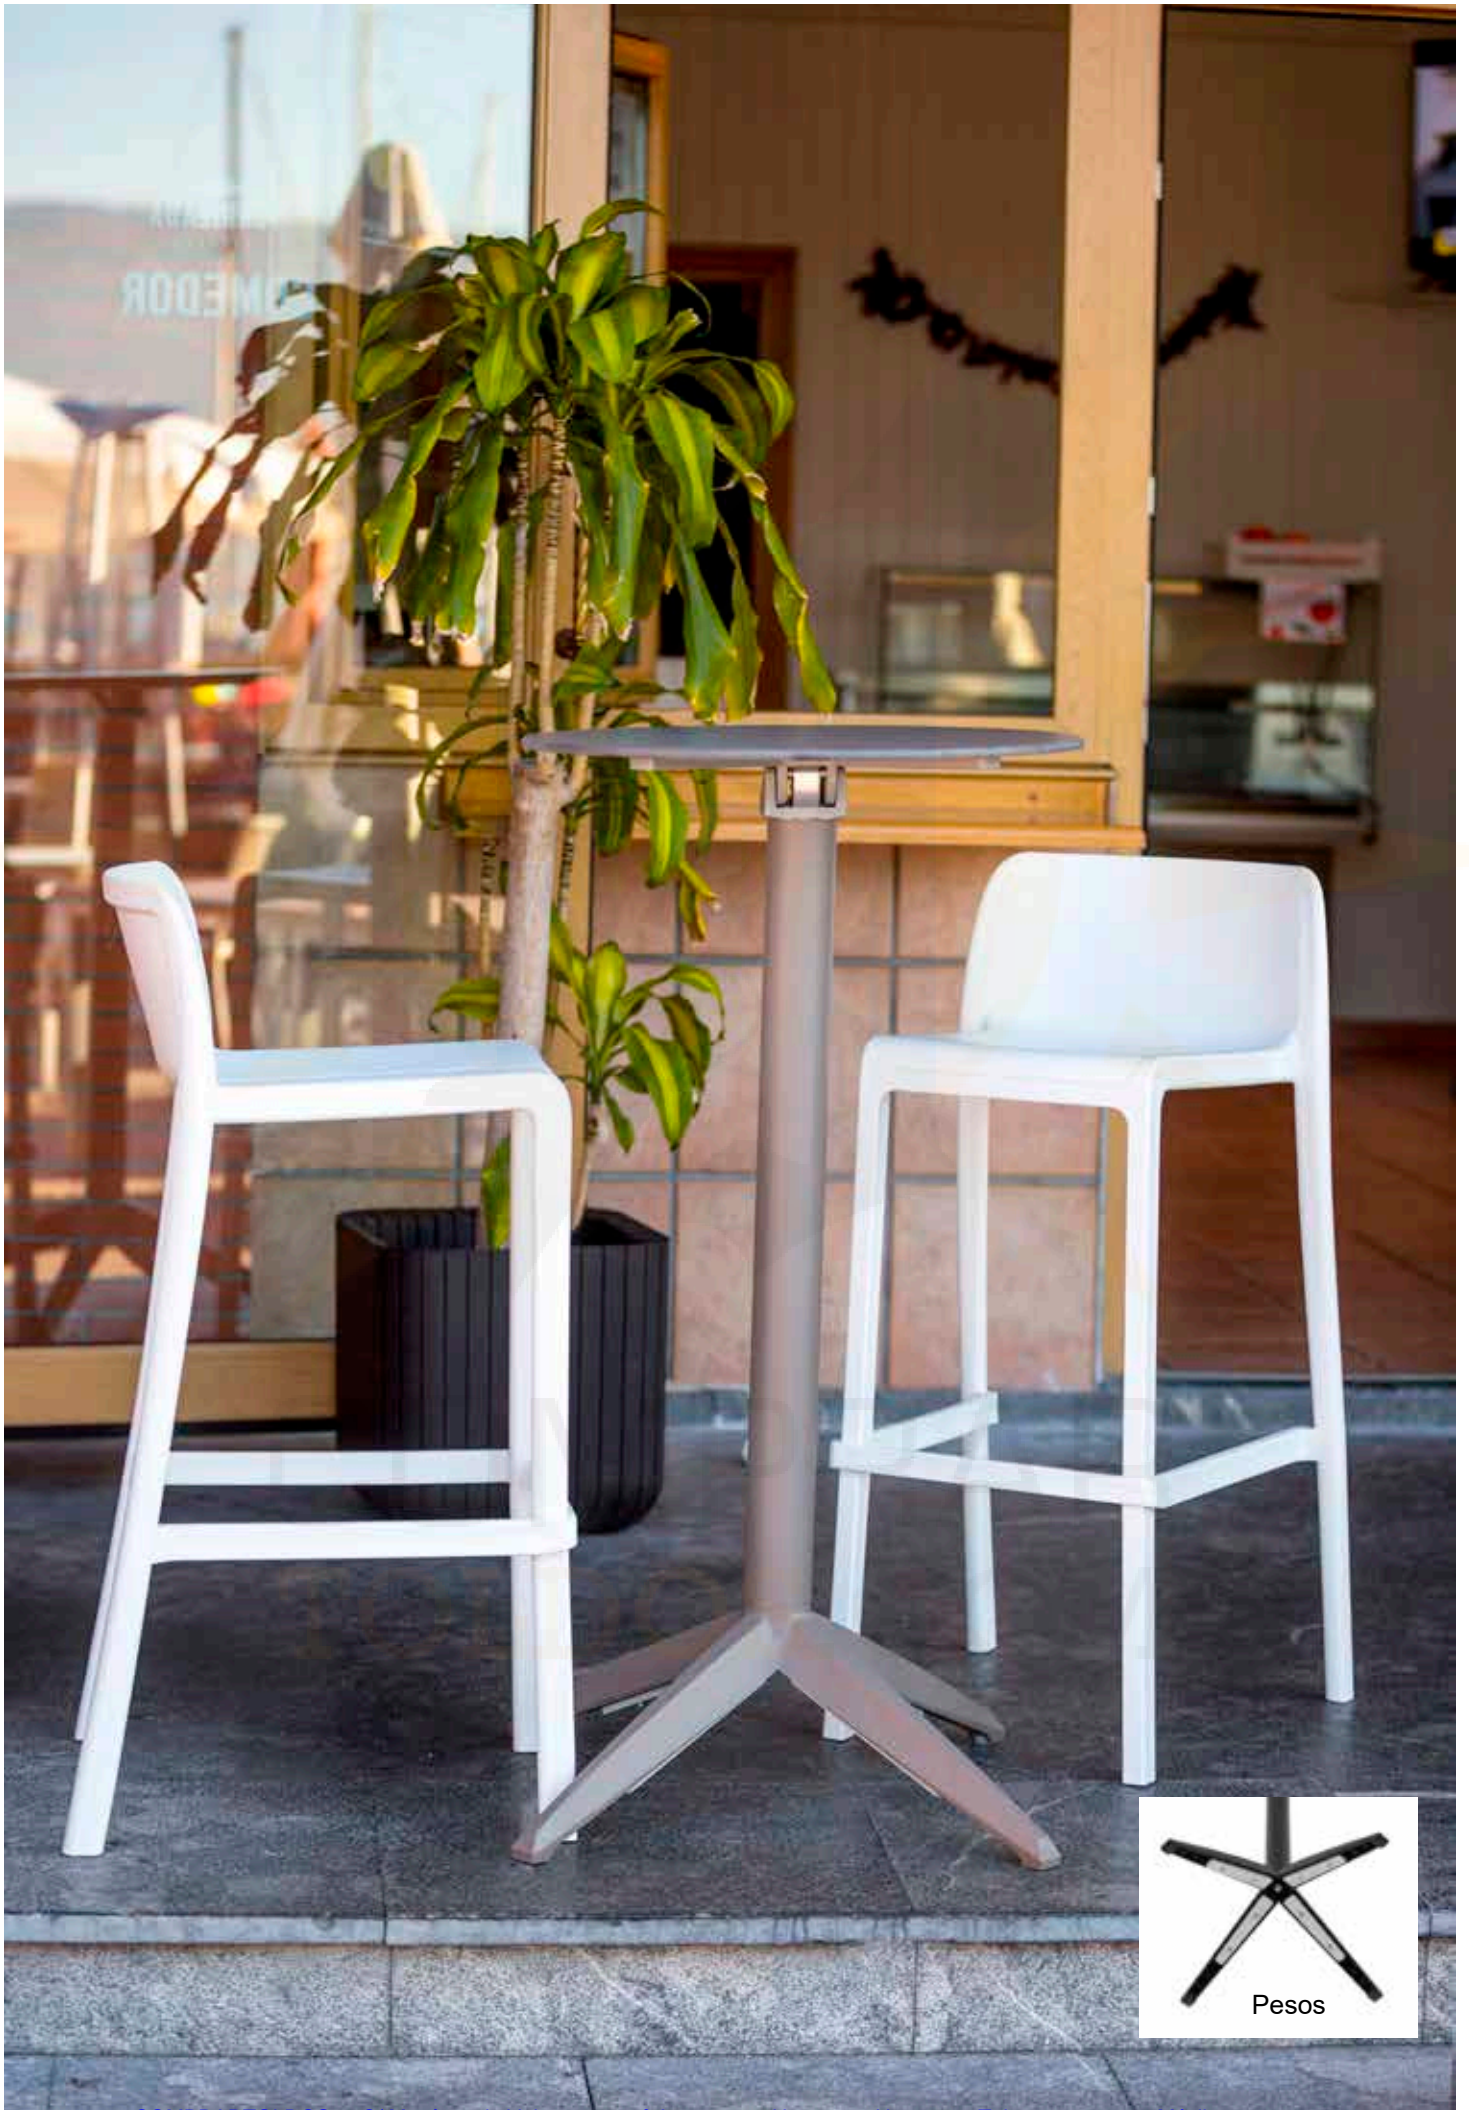

QUATRO FOLD

Mesa abatible. Patas de polipropileno reforzado con fibra de vidrio. Tubo de aluminio lacado. Reguladores de altura.

Mesa rebatível. Pés de polipropileno reforçado com fibra de vidro. Tubo de alumínio lacado. Reguladores de altura.