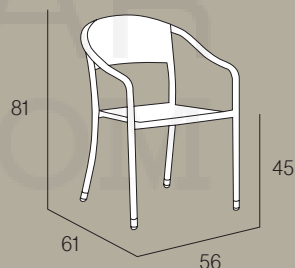

NEW

INFORMACION - INFORMAÇÃO - INFORMATION

MN-SIC00

MEDIDAS - MEASUREMENTS - MESURES

COJÍN RECOMENDADO - ALMOFADA RECOMENDADA
RECOMMENDED CUSHION - COUSSIN RECOMMANDÉ

OLEFIN
FIBER

CAYO105130001P1
40x40x6cm

Sillón apilable. Aluminio. Ratán plano rústico.

Cadeira empilhável. Alumínio. Ratan plano rústico.

Stackable armchair. Aluminium. Flat rustic rattan.

Fauteuil empilable. Aluminium. Rattan plat rustique.

COLORES - CORES - COLOURS - COULEURS

023R31
brown

INFORMACION - INFORMAÇÃO - INFORMATION

MN-CAPOO

MEDIDAS - MEASUREMENTS - MESURES

COJÍN RECOMENDADO - ALMOFADA RECOMENDADA
RECOMMENDED CUSHION - COUSSIN RECOMMANDÉ

OLEFIN
FIBER

CAEO10816001P1
42 x 42 x 5 cm