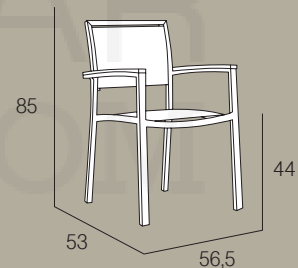

MN-MON01

MEDIDAS - MEASUREMENTS - MESURES

COJÍN RECOMENDADO - ALMOFADA RECOMENDADA
RECOMMENDED CUSHION - COUSSIN RECOMMANDÉ

OLEFIN
FIBER

CAEO10816001P1
42 x 42 x 5 cm

Sillón apilable. Aluminio lacado gris. Textilene.
Reposabrazos de eco-wood.

COJÍN RECOMENDADO - ALMOFADA RECOMENDADA
RECOMMENDED CUSHION - COUSSIN RECOMMANDÉ

CAEO108160011P1
42 x 42 x 5 cm

Sillón apilable. Aluminio lacado. Lamas asiento en eco-wood.

Cadeira empilhável. Alumínio lacado. Ripas assento em eco-wood.