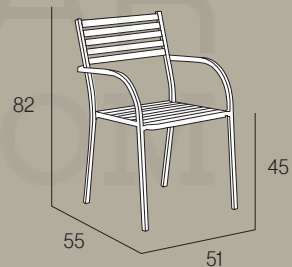

NEW

INFORMACION - INFORMAÇÃO - INFORMATION

MN-SIC00

MEDIDAS - MEASUREMENTS - MESURES

COJÍN RECOMENDADO - ALMOFADA RECOMENDADA
RECOMMENDED CUSHION - COUSSIN RECOMMANDÉ

OLEFIN
FIBER

CAYO105130001P1
40x40x6cm

Sillón apilable. Aluminio. Ratán plano rústico.