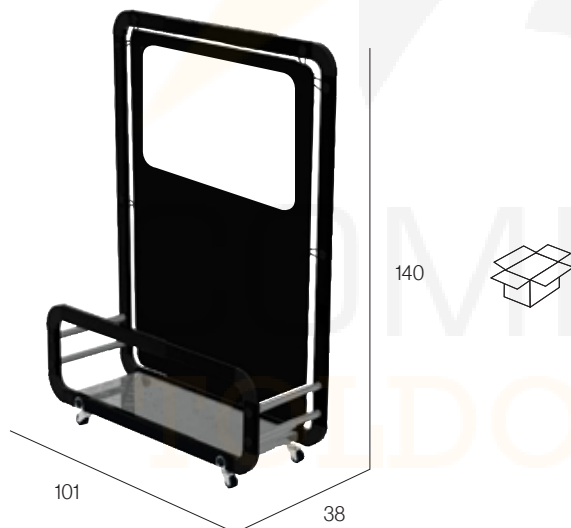

Black

MO-MSIE06

(Metacrilato, Metacrilato, Methacrylate, Methacrylate)

MO-VO10SIE06

(Tejido Olefin con ventana, Tecido Olefin com janela, Olefin fabric with window, Tissu Olefin avec fenêtre)

MO-VP11SIE06

(Tejido Poliester con ventana, Tecido Poliester com janela, Polyester fabric with window, Tissu Poliester avec fenêtre)

SIENA MINI

Módulo separador. Aluminio lacado y anodizado. Tornillería acero inox. Bandeja. 4 Ruedas (2 con freno). Conexiones en poliamida con fibra de vidrio.

Módulo separador. Alumínio lacado e anodizado. Acessórios em aço inox. Bandeja. 4 Rodas (2 com travão). Conexões em poliamida com fibra de vidro.

Divider module. Lacquered and anodized aluminium. Stainless steel hardware. Plate. 4 Wheels (2 with brake). Polyamide with fiberglass connecting pieces.

Module séparateur. Aluminium laqué et anodisé. Visserie en acier inox. Plateau. 4 Roues (2 avec frein). Pièce de connection en polyamide avec fibre de verre.

white

MO-MSIE061B

(Metacrilato, Metacrilato, Methacrylate, Methacrylate)

MO-VO10SIE06B

(Tejido Olefin con ventana, Tecido Olefin com janela, Olefin fabric with window, Tissu Olefin avec fenêtre)

MO-VP11SIE06B

(Tejido Poliester con ventana, Tecido Poliester com janela, Polyester fabric with window, Tissu Poliester avec fenêtre)