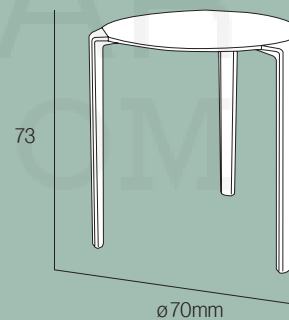

MEDIDAS - MEASUREMENTS - MESURES

TABLEROS - TAMPOS - TOPS - PLATEAUX
PAG. 61

COMPACT

ONE - Registered design No. 2747972

Patas de aluminio lacado. Reguladores de altura.
 Pés de alumínio lacado. Reguladores de altura.
 Laquered aluminium legs. Adjustable leveling feet.
 Pieds aluminium laqué. Régulateurs d'hauteur.