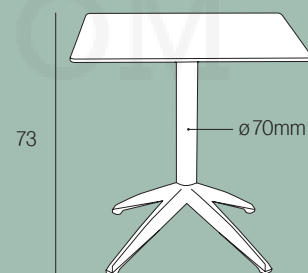

60x60 - 70x70 - ø60 - ø70

MEDIDAS - MEASUREMENTS - MESURES

TABLEROS - TAMPOS - TOPS - PLATEAUX
PAG. 61

QUATRO - Registered design No. 3184670

COMPRARTOLDOS - C/ Martínez de Velasco, 63 6º A - 22004 Huesca - Huesca - Tel: 974562244 - Móvil: 607293554