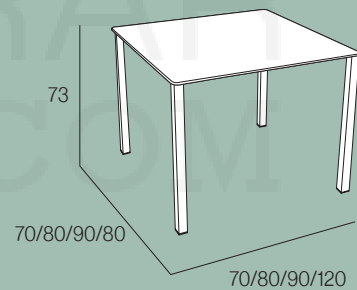

INFORMACION - INFORMAÇÃO - INFORMATION

70x70 - 80x80 - 90x90 - 120x80

MEDIDAS - MEASUREMENTS - MESURES

TABLEROS - TAMPOS - TOPS - PLATEAUX
PAG. 61

COMPACT **INDORTEC**
70x70 - 120x80

Mesa apilable. Estructura de aluminio soldada y lacada. Reguladores de altura.