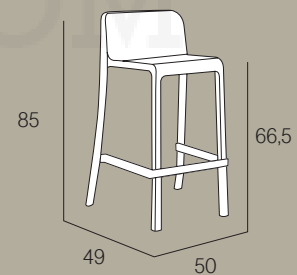

COLORES - CORES - COLOURS - COULEURS

010X00
white

024X00
taupe

INFORMACION - INFORMAÇÃO - INFORMATION

MT-ATTO1

MEDIDAS - MEASUREMENTS - MESURES

ATTIC - Registered design No. 4016665

COMPRARTOLDOS - C/ Martínez de Velasco, 63 6º A - 22004 Huesca - Huesca - Tel: 974562244 - Móvil: 607293554