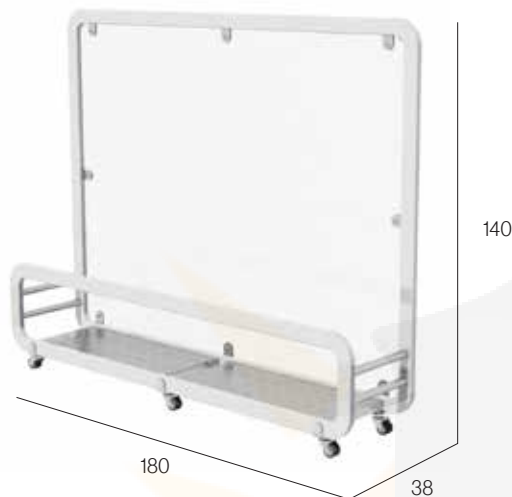

SIENA

SIENA MAXI

Black

MO-MSIE05

(Metacrilato, Metacrilato, Methacrylate, Methacrylate)

MO-VO10SIE05

(Tejido Olefin con ventana, Tecido Olefin com janela, Olefin fabric with window, Tissu Olefin avec fenêtre)

MO-VP11SIE05

(Tejido Poliester con ventana, Tecido Poliester com janela, Polyester fabric with window, Tissu Poliester avec fenêtre)

Módulo separador. Aluminio lacado y anodizado. Tornillería acero inox. Bandeja. 6 Ruedas (3 con freno). Conexiones en poliamida con fibra de vidrio.

Módulo separador. Alumínio lacado e anodizado. Acessórios em aço inox. Bandeja. 6 Rodas (3 com travão). Conexões em poliamida com fibra de vidro.

Divider module. Lacquered and anodized aluminium. Stainless steel hardware. Plate. 6 Wheels (3 with brake). Polyamide with fiberglass connecting pieces.

Module séparateur. Aluminium laqué et anodisé. Visserie en acier inox. Plateau. 6 Roues (3 avec frein). Pièce de connection en polyamide avec fibre de verre.

white

MO-MSIE051B

(Metacrilato, Metacrilato, Methacrylate, Methacrylate)

MO-VO10SIE05B

(Tejido Olefin con ventana, Tecido Olefin com janela, Olefin fabric with window, Tissu Olefin avec fenêtre)

MO-VP11SIE05B

(Tejido Poliester con ventana, Tecido Poliester com janela, Polyester fabric with window, Tissu Poliester avec fenêtre)