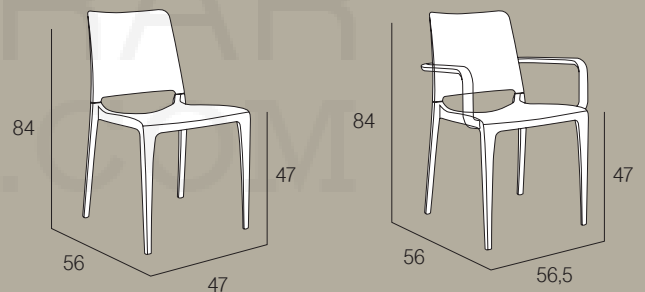

INFORMACION - INFORMAÇÃO - INFORMATION

MS-HALOO - MN-HALOO

MEDIDAS - MEASUREMENTS - MESURES

COJÍN RECOMENDADO - ALMOFADA RECOMENDADA
RECOMMENDED CUSHION - COUSSIN RECOMMANDÉ

OLEFIN
FIBER

CAYO105130001P1
40x40x6cm