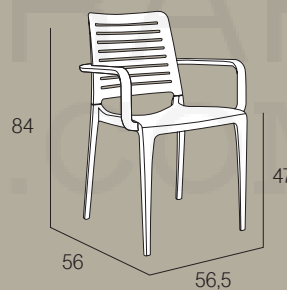

MEDIDAS - MEASUREMENTS - MESURES

COJÍN RECOMENDADO - ALMOFADA RECOMENDADA
RECOMMENDED CUSHION - COUSSIN RECOMMANDÉ

CAYO105130001P1
40x40x6cm