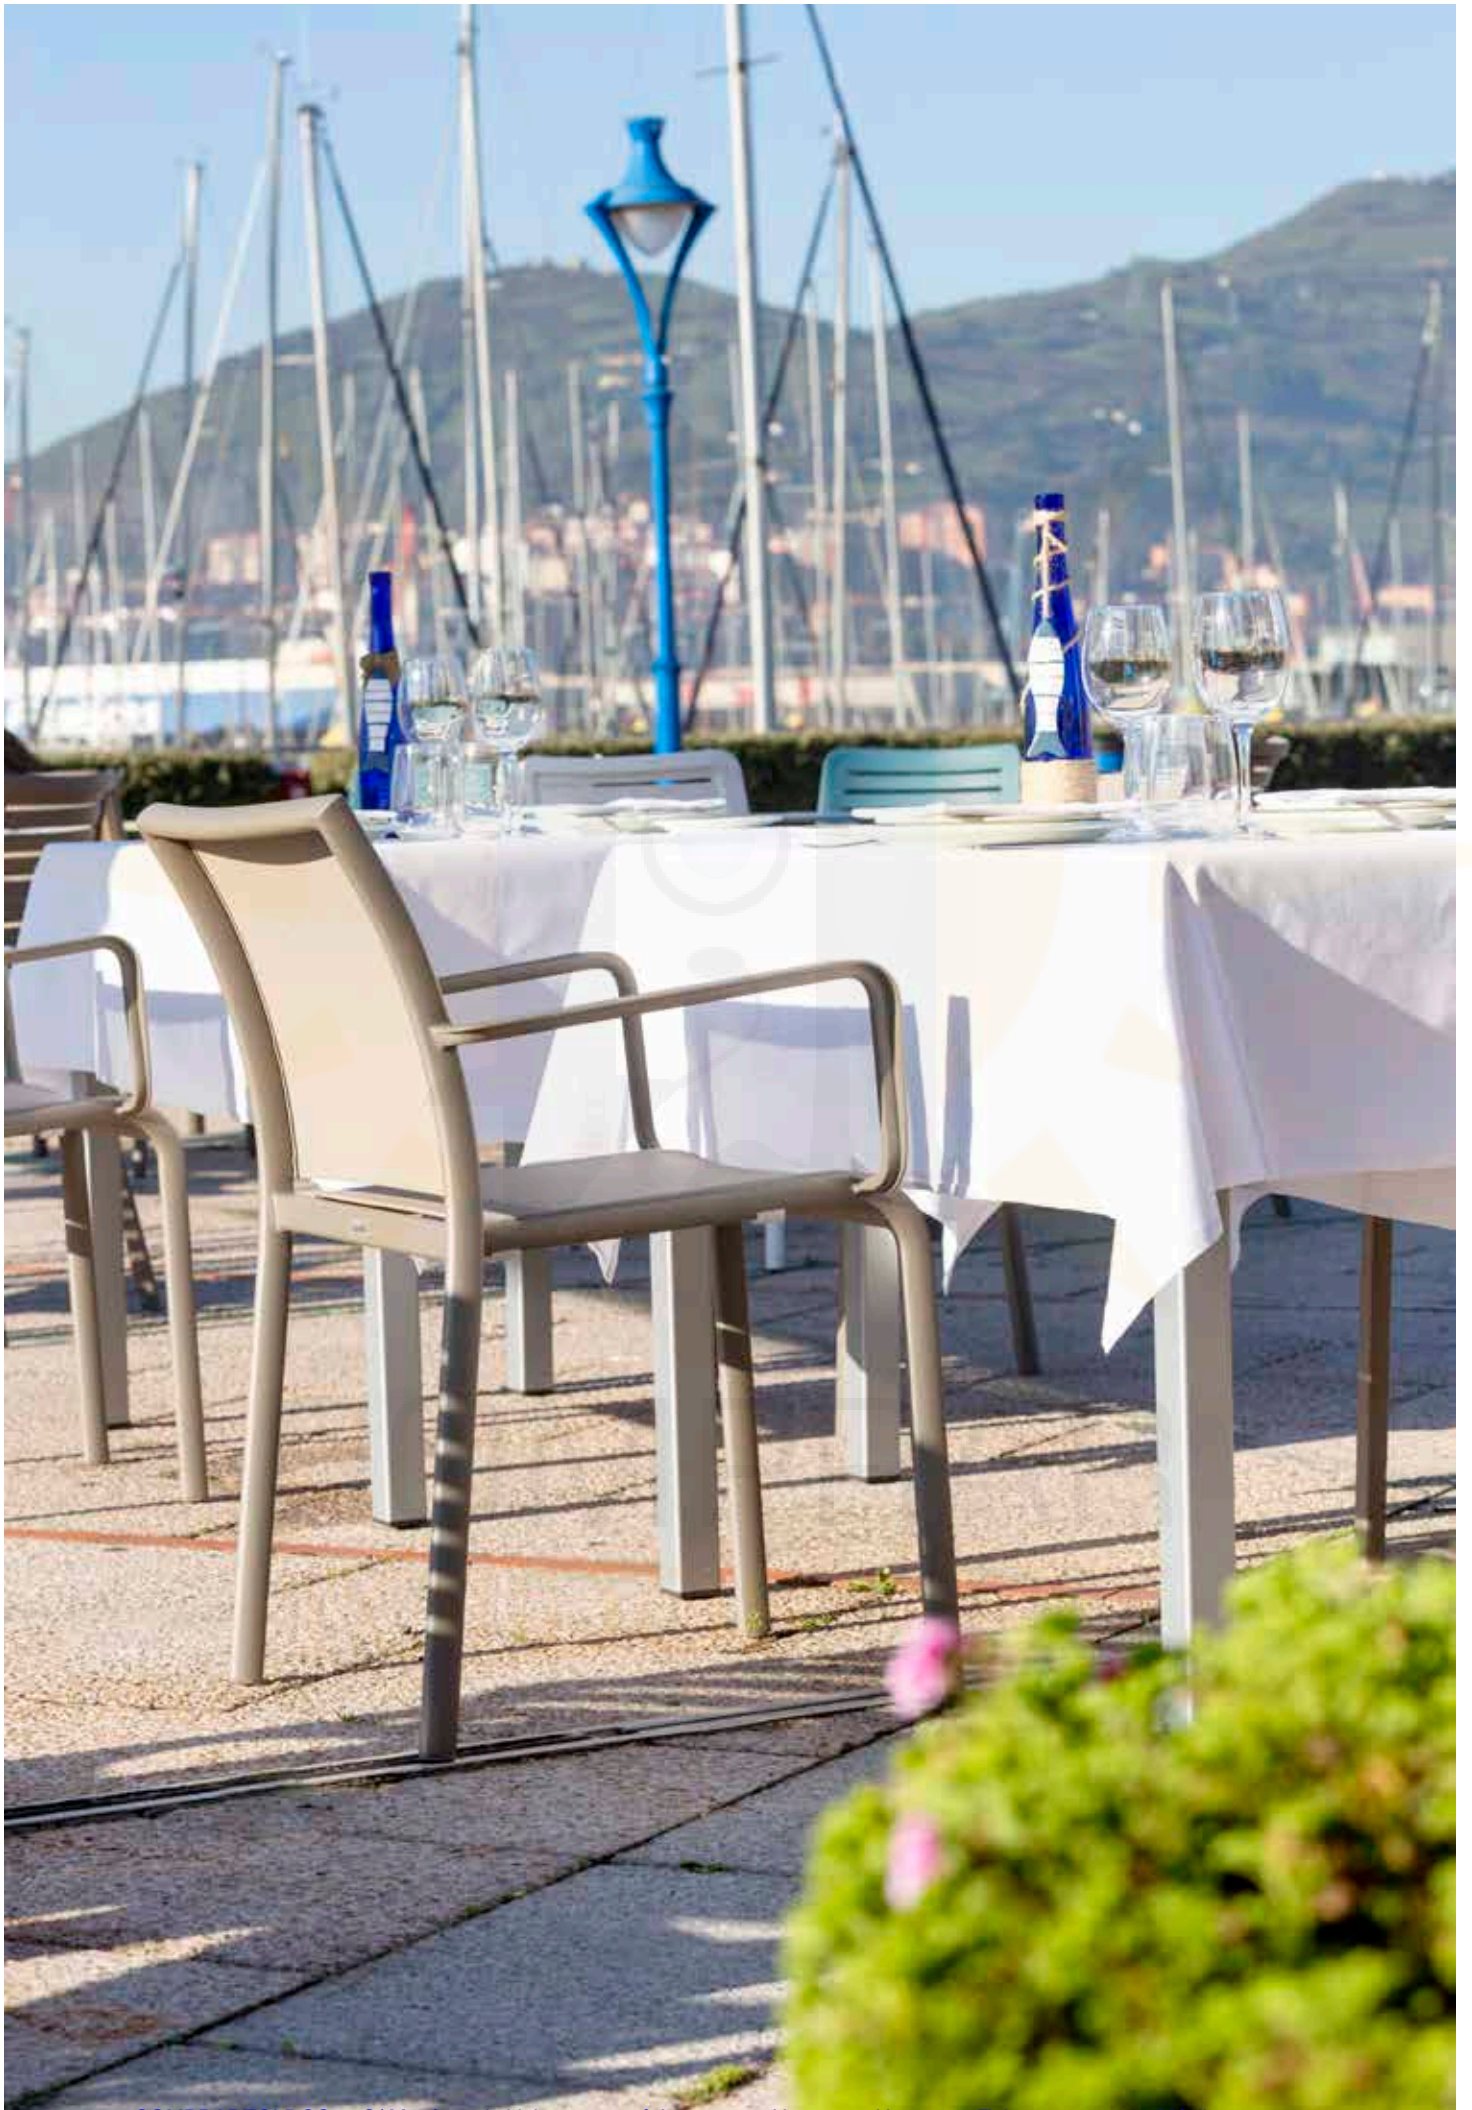

MN-BOW01 - MN-BOW02

MEDIDAS - MEASUREMENTS - MESURES

COJÍN RECOMENDADO - ALMOFADA RECOMENDADA
RECOMMENDED CUSHION - COUSSIN RECOMMANDÉ

OLEFIN
FIBER

CAYO102670001P1
45x45x3,5+2cm

Sillón apilable. Aluminio lacado. Tejido Phifertex®.