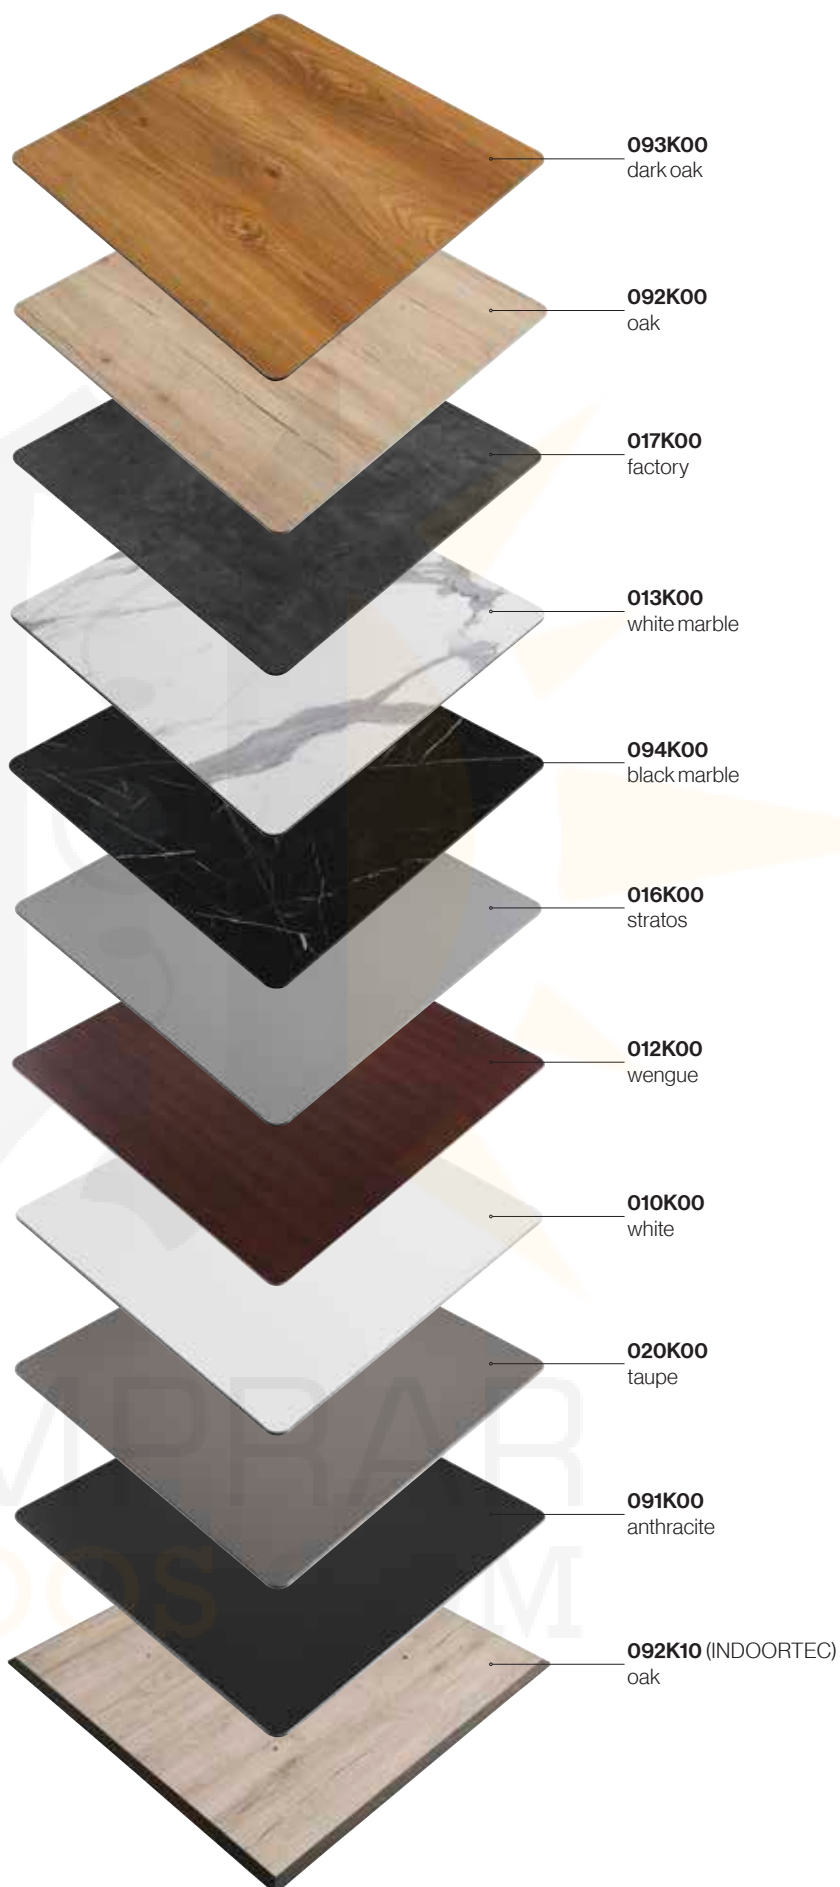

COMPACT

Tablero termolaminado compacto decorativo (10 mm).

Formado en la cara exterior por papel decorativo impregnado y en el interior por papel kraft impregnado con resinas termoestables.

A este material se le aplica en la prensa temperatura y presión de forma simultánea para conseguir un tablero compacto de alta densidad.

INDOORTEC

El tablero INDOORTEC (14 mm) es una solución en fibra de madera de elevada densidad, especialmente pensada para ser utilizada en ambientes interiores de humedad alta.

Se ofrece con un recubrimiento melamínico de gran resistencia con efecto natural de color roble.

☉ Colores disponibles para mesa One:
093K00 - 092K00 - 012K00 - 010K00 - 020K00 - 091K00

☒ Colores disponibles para mesa Urban:
093K00 - 092K00 - 017K00 - 010K00