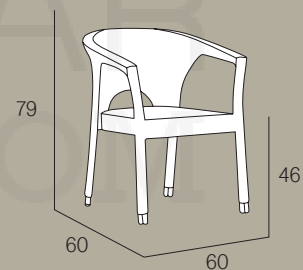

MEDIDAS - MEASUREMENTS - MESURES

COJÍN RECOMENDADO - ALMOFADA RECOMENDADA
RECOMMENDED CUSHION - COUSSIN RECOMMANDÉ

OLEFIN
FIBER

CPN-ROMO10001P1
48 x 50 x 5 cm