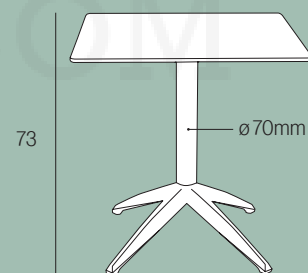

60x60 - 70x70 - ø60 - ø70
80x80 (+pesos/ballats)

MEDIDAS - MEASUREMENTS - MESURES

TABLEROS - TAMPOS - TOPS - PLATEAUX
PAG. 61

COMPACT INDORTEC
ø60 - 70x70

QUATRO ALTA FOLD/FIX

Mesa abatible. Patas de polipropileno reforzado con fibra de vidrio. Tubo de aluminio lacado. Reguladores de altura. Pesos. Opción FIX sin abatimiento.