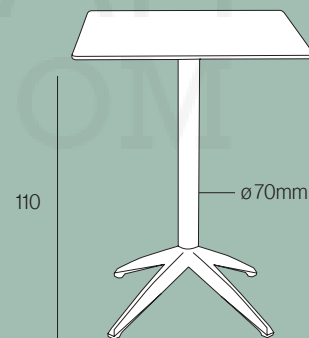

NEW

INFORMACION - INFORMAÇÃO - INFORMATION

60x60 - ø60
70x70 - ø70 (only FIX+pesos/ballats)

MEDIDAS - MEASUREMENTS - MESURES

TABLEROS - TAMPOS - TOPS - PLATEAUX
PAG. 61

COMPACT **INDORTEC**
ø60

QUATRO - Registered design No. 3184670