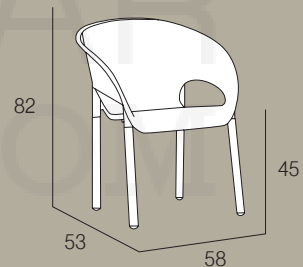

OLEFIN
FIBER

CAYO105130001P1
40x40x6cm

BOWL WOOD

Sillón apilable. Polipropileno. Patas de madera. Uso interior.

Cadeira empilhável. Polipropileno. Pés em madeira. Uso interior.

Stackable armchair. Polypropylene. Wooden legs. Indoor use.

Fauteuil empilable. Polypropylène. Pieds en bois. Pour l'intérieur.

COLORES - CORES - COLOURS - COULEURS

MN-BOW03-010X00
white

MN-BOW03-091X00
anthracite

INFORMACION - INFORMAÇÃO - INFORMATION

MN-BOW03

MEDIDAS - MEASUREMENTS - MESURES