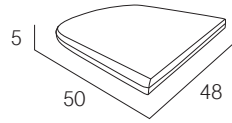

COJINES

ROMA - CPN-ROMO10001P1

ROMA