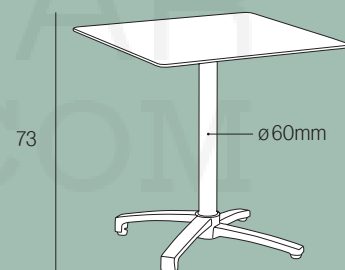

COLORES - CORES - COLOURS - COULEURS

42KOS00
white

42KOS01
taupe

42KOS02
anthracite

INFORMACION - INFORMAÇÃO - INFORMATION

60x60 - 70x70 - ø60 - ø70

MEDIDAS - MEASUREMENTS - MESURES

TABLEROS - TAMPOS - TOPS - PLATEAUX
PAG. 61