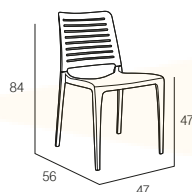

Registered design No. 2747774

MN-PAR00
010X00 white

MN-PAR00
024X00 taupe

MN-PAR00
091X00 anthracite

MN-PAR00
042X00 cherry

MN-PAR00
083X00 ocean

PARK

Registered design No. 2747774