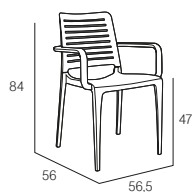

MN-PAR00
010X00 white