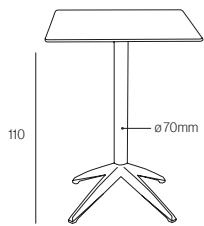

Tableros - Tamos - Tops - Plateaux - Pag.96-97

QUATRO HIGH FIX

Registered design No. 3184670

- white
- sand
- taupe
- anthracite
- moka

	40QUF10
	40QUF14
	40QUF13
	40QUF11
	40QUF12

60x60	MLK-QUFC06010
	MLK-QUFC06014
	MLK-QUFC06013
	MLK-QUFC06011
	MLK-QUFC06012