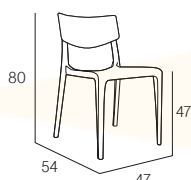

MS-TOW00
010X00 white