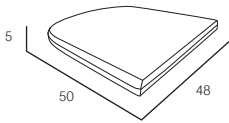

rusticrattan

4x1rattan

ROMA

OLEFIN
FIBER

ROMA

CPN-ROMO10001P1
112010 white

CPN-ROMO10001P1
103010 sand

CPN-ROMO10001P1
102010 black