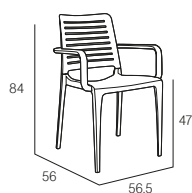

MS-PAR00
010X00 white

MS-PAR00
024X00 taupe

MS-PAR00
091X00 anthracite

MS-PAR00
042X00 cherry

MS-PAR00
083X00 ocean

PARK PAD

Registered design No. 2747774

MN-PAR01
024X00 taupe