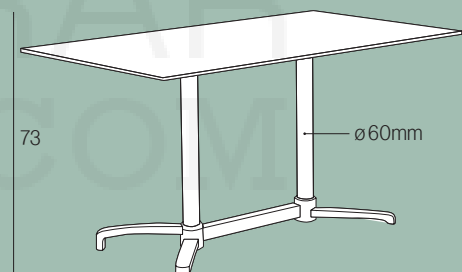

MEDIDAS - MEASUREMENTS - MESURES

TABLEROS - TAMPOS - TOPS - PLATEAUX
PAG. 61

COMPACT **INDORTEC**
ø60 - 70x70

Mesa abatible. Pata aluminio lacado. Reguladores de altura. Pesos incluidos.

Mesa rebatível. Pé alumínio lacado. Reguladores de altura. Pesos incluídos.

Folding table. Laquered aluminium leg. Adjustable leveling feet. Ballasts included.

Table pliante. Pied aluminium laqué. Régulateurs d'hauteur. Ballasts inclus.

COLORES - CORES - COLOURS - COULEURS

42KOS12
anthracite

INFORMACION - INFORMAÇÃO - INFORMATION

120x80 - 120x70

MEDIDAS - MEASUREMENTS - MESURES

TABLEROS - TAMPOS - TOPS - PLATEAUX
PAG. 61

COMPACT **INDORTEC**
120x80

COMPRAR
TOLDOS.COM

COMPACT

Tablero termolaminado compacto decorativo (10 mm).