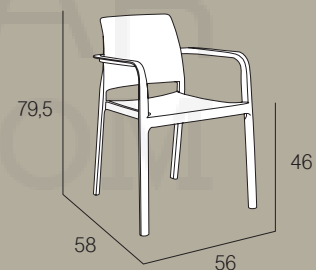

MEDIDAS - MEASUREMENTS - MESURES

COJÍN RECOMENDADO - ALMOFADA RECOMENDADA
RECOMMENDED CUSHION - COUSSIN RECOMMANDÉ

OLEFIN
FIBER

CAYO105130001P1
40 x 40 x 6 cm