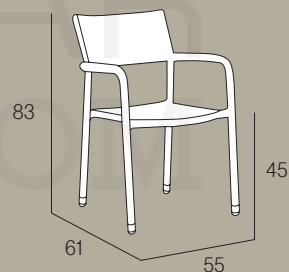

COJÍN RECOMENDADO - ALMOFADA RECOMENDADA
RECOMMENDED CUSHION - COUSSIN RECOMMANDÉ

CAEO108160011P1
42 x 42 x 5 cm

Sillón apilable. Aluminio. Ratán 4 vías.

Cadeira empilhável. Alumínio. Ratan 4 vías.

Stackable armchair. Aluminium. 4 in 1 rattan.

Fauteuil empilable. Aluminium. Rattan 4 lignes.

COLORES - CORES - COLOURS - COULEURS

010R50
white

090R50
black

021R50
coffee

INFORMACION - INFORMAÇÃO - INFORMATION

MN-NIZOO

MEDIDAS - MEASUREMENTS - MESURES