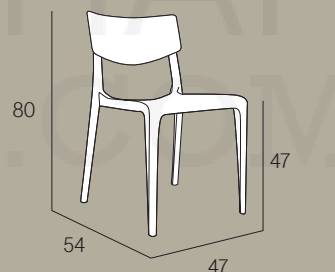

INFORMACION - INFORMAÇÃO - INFORMATION

MS-TOW00 - MN-TOW00

MEDIDAS - MEASUREMENTS - MESURES

COJÍN RECOMENDADO - ALMOFADA RECOMENDADA
RECOMMENDED CUSHION - COUSSIN RECOMMANDÉ

OLEFIN
FIBER

CAYO105130001P1
40 x 40 x 6 cm