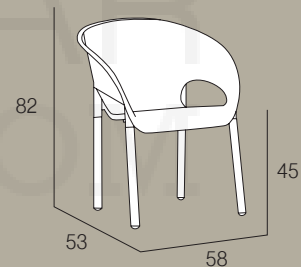

OLEFIN
FIBER

CAYO102670001P1
45 x 45 x 3,5 + 2 cm

BOWL

Sillón apilable. Polipropileno. Patas de aluminio lacado.

Cadeira empilhável. Polipropileno. Pés em alumínio lacado.

Stackable armchair. Polypropylene. Laquered aluminium legs.

Fauteuil empilable. Polypropylène. Pieds en aluminium laqué.

COLORES - CORES - COLOURS - COULEURS

MN-BOW01-010X00
white

MN-BOW02-023X00
rust

INFORMACION - INFORMAÇÃO - INFORMATION

MN-BOW01 - MN-BOW02

MEDIDAS - MEASUREMENTS - MESURES