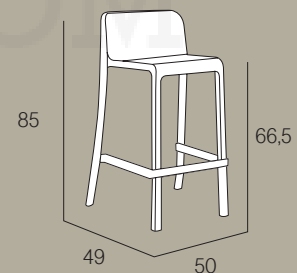

Stackable stool. Fiberglass reinforced polypropylene. Gas injection.

Tabouret empilable. Polypropylène renforcé avec fibre de verre. Injection par gaz.

COLORES - CORES - COLOURS - COULEURS

010X00
white

024X00
taupe

INFORMACION - INFORMAÇÃO - INFORMATION

MT-ATTO1

MEDIDAS - MEASUREMENTS - MESURES

ATTIC - Registered design No. 4016665

Sillón apilable. Polipropileno reforzado con fibra de vidrio. Inyección por gas.

Cadeira empilhável. Polipropileno reforçado com fibra de vidro. Injeção por gás.