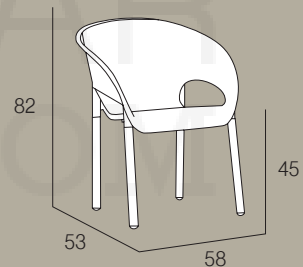

MEDIDAS - MEASUREMENTS - MESURES

COJÍN RECOMENDADO - ALMOFADA RECOMENDADA
RECOMMENDED CUSHION - COUSSIN RECOMMANDÉ

OLEFIN
FIBER

CAYO102670001P1
45 x 45 x 3,5 + 2 cm