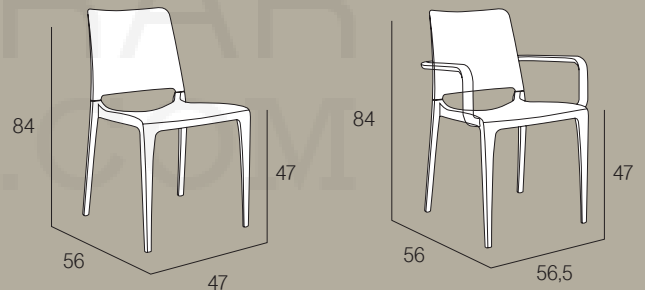

MEDIDAS - MEASUREMENTS - MESURES

COJÍN RECOMENDADO - ALMOFADA RECOMENDADA
RECOMMENDED CUSHION - COUSSIN RECOMMANDÉ

OLEFIN
FIBER

CAYO105130001P1
40 x 40 x 6 cm

Silla/sillón apilable. Polipropileno reforzado con fibra de vidrio. Inyección por gas.

MEDIDAS - MEASUREMENTS - MESURES

COJÍN RECOMENDADO - ALMOFADA RECOMENDADA
RECOMMENDED CUSHION - COUSSIN RECOMMANDÉ

CAYO105130001P1
40 x 40 x 6 cm

BOWL WOOD

Sillón apilable. Polipropileno. Patas de madera. Uso interior.