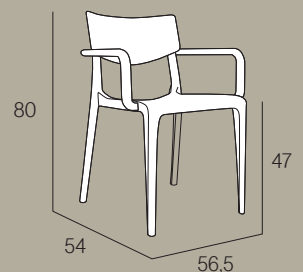

Stackable chair/armchair. Fiberglass reinforced polypropylene. Gas injection.

Chaise/fauteuil empilable. Polypropylène renforcé avec fibre de verre. Injection par gaz.

COLORES - CORES - COLOURS - COULEURS

INFORMACION - INFORMAÇÃO - INFORMATION

MS-TOW00 - MN-TOW00

MEDIDAS - MEASUREMENTS - MESURES

COJÍN RECOMENDADO - ALMOFADA RECOMENDADA
RECOMMENDED CUSHION - COUSSIN RECOMMANDÉ

OLEFIN
FIBER

CAYO105130001P1
40 x 40 x 6 cm