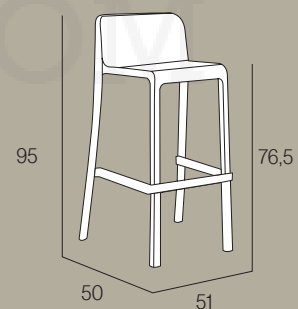

Tabouret empilable. Polypropylène renforcé avec fibre de verre. Injection par gaz.

COLORES - CORES - COLOURS - COULEURS

010X00
white

024X00
taupe

INFORMACION - INFORMAÇÃO - INFORMATION

MT-ATT00

MEDIDAS - MEASUREMENTS - MESURES