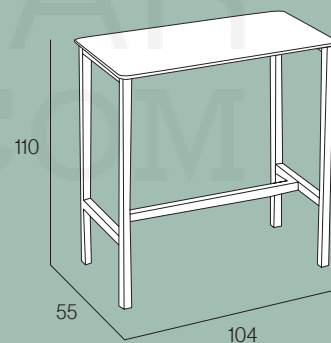

Table haute. Structure en aluminium laqué.
Régulateurs d'hauteur.

COLORES - CORES - COLOURS - COULEURS

40URB05
anthracite

INFORMACION - INFORMAÇÃO - INFORMATION

104x55

MEDIDAS - MEASUREMENTS - MESURES

*Compact packaging. (112x60x12 cm)