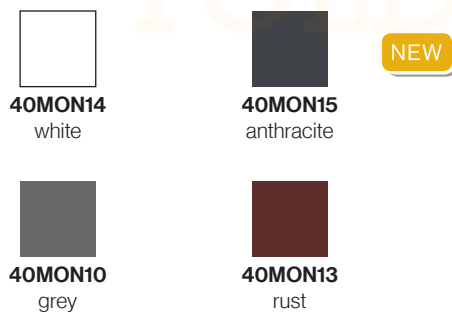

COLORES - CORES - COLOURS - COULEURS (70x70)

COLORES - CORES - COLOURS - COULEURS (80x80)

INFORMACION - INFORMAÇÃO - INFORMATION

70x70 - 80x80 - 120x70

MEDIDAS - MEASUREMENTS - MESURES

TABLEROS - TAMPOS - TOPS - PLATEAUX
PAG. 61