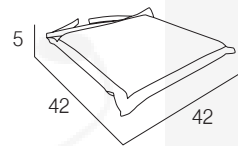

816 - CAEO108160011P1

LAND, MONACO, CAPRI, BERLIN, NIZA