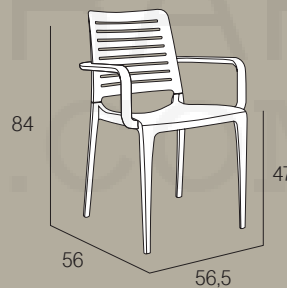

MEDIDAS - MEASUREMENTS - MESURES

COJÍN RECOMENDADO - ALMOFADA RECOMENDADA
RECOMMENDED CUSHION - COUSSIN RECOMMANDÉ

OLEFIN
FIBER

CAYO105130001P1
40 x 40 x 6 cm

Silla/sillón apilable. Polipropileno reforzado con fibra de vidrio. Inyección por gas.