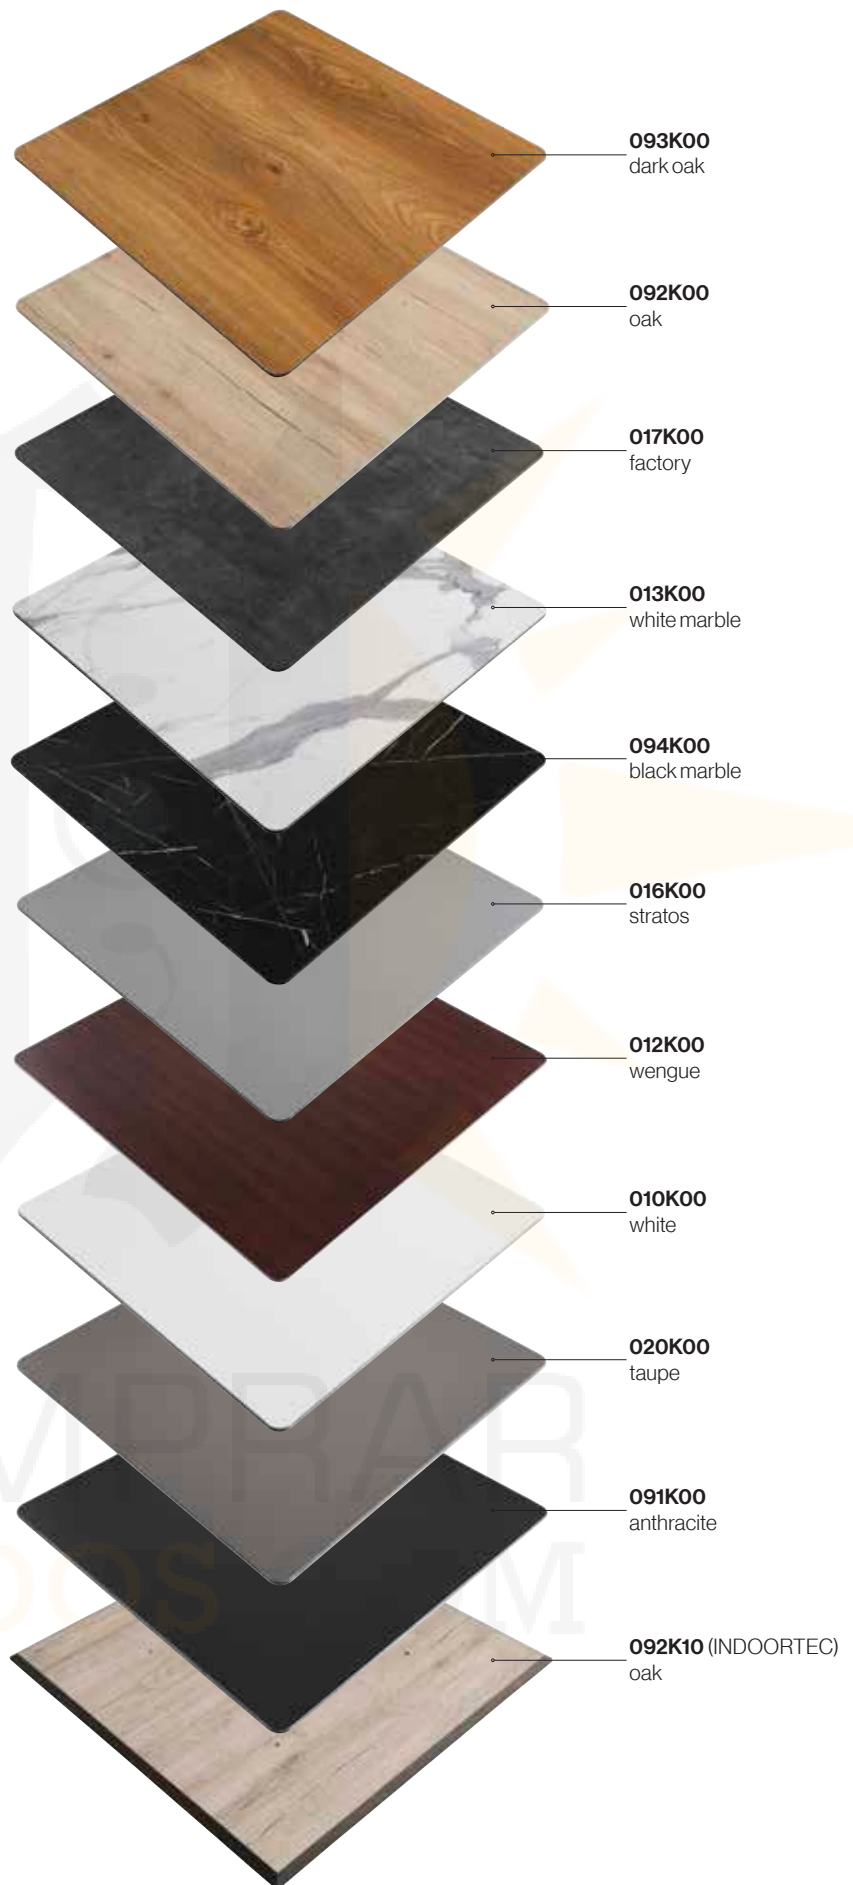

COMPACT

Tablero termolaminado compacto decorativo (10 mm).

Formado en la cara exterior por papel decorativo impregnado y en el interior por papel kraft impregnado con resinas termoestables.

A este material se le aplica en la prensa temperatura y presión de forma simultánea para conseguir un tablero compacto de alta densidad.

INDOORTEC

El tablero INDOORTEC (14 mm) es una solución en fibra de madera de elevada densidad, especialmente pensada para ser utilizada en ambientes interiores de humedad alta.

Se ofrece con un recubrimiento melamínico de gran resistencia con efecto natural de color roble.

☉ Colores disponibles para mesa One:
093K00 - 092K00 - 012K00 - 010K00 - 020K00 - 091K00

☒ Colores disponibles para mesa Urban:
093K00 - 092K00 - 017K00 - 010K00