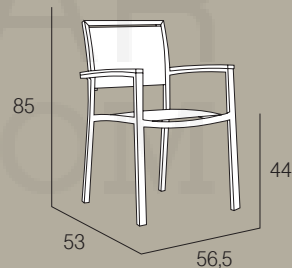

MN-MON01

MEDIDAS - MEASUREMENTS - MESURES

COJÍN RECOMENDADO - ALMOFADA RECOMENDADA
RECOMMENDED CUSHION - COUSSIN RECOMMANDÉ

OLEFIN
FIBER

CAEO10816001P1
42 x 42 x 5 cm

Sillón apilable. Aluminio lacado gris. Textilene.
Reposabrazos de eco-wood.