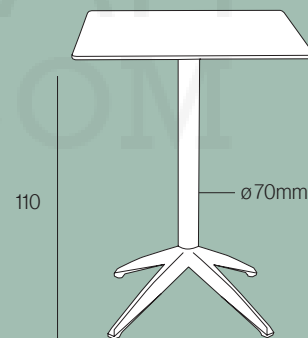

NEW

INFORMACION - INFORMAÇÃO - INFORMATION

60x60 - ø60
70x70 - ø70 (only FIX+pesos/ballats)

MEDIDAS - MEASUREMENTS - MESURES

TABLEROS - TAMPOS - TOPS - PLATEAUX
PAG. 61

COMPACT **INDORTEC**
ø60

QUATRO - Registered design No. 3184670