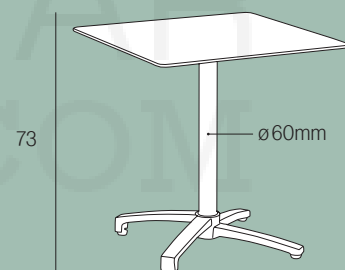

Table pliante. Pied aluminium laqué. Régulateurs d'hauteur.

COLORES - CORES - COLOURS - COULEURS

42KOS00
white

42KOS01
taupe

42KOS02
anthracite

INFORMACION - INFORMAÇÃO - INFORMATION

60x60 - 70x70 - ø60 - ø70

MEDIDAS - MEASUREMENTS - MESURES

TABLEROS - TAMPOS - TOPS - PLATEAUX
PAG. 61

COMPACT **INDORTEC**
ø60 - 70x70

Mesa abatible. Pata aluminio lacado. Reguladores de altura. Pesos incluidos.

Mesa rebatível. Pé alumínio lacado. Reguladores de altura. Pesos incluídos.