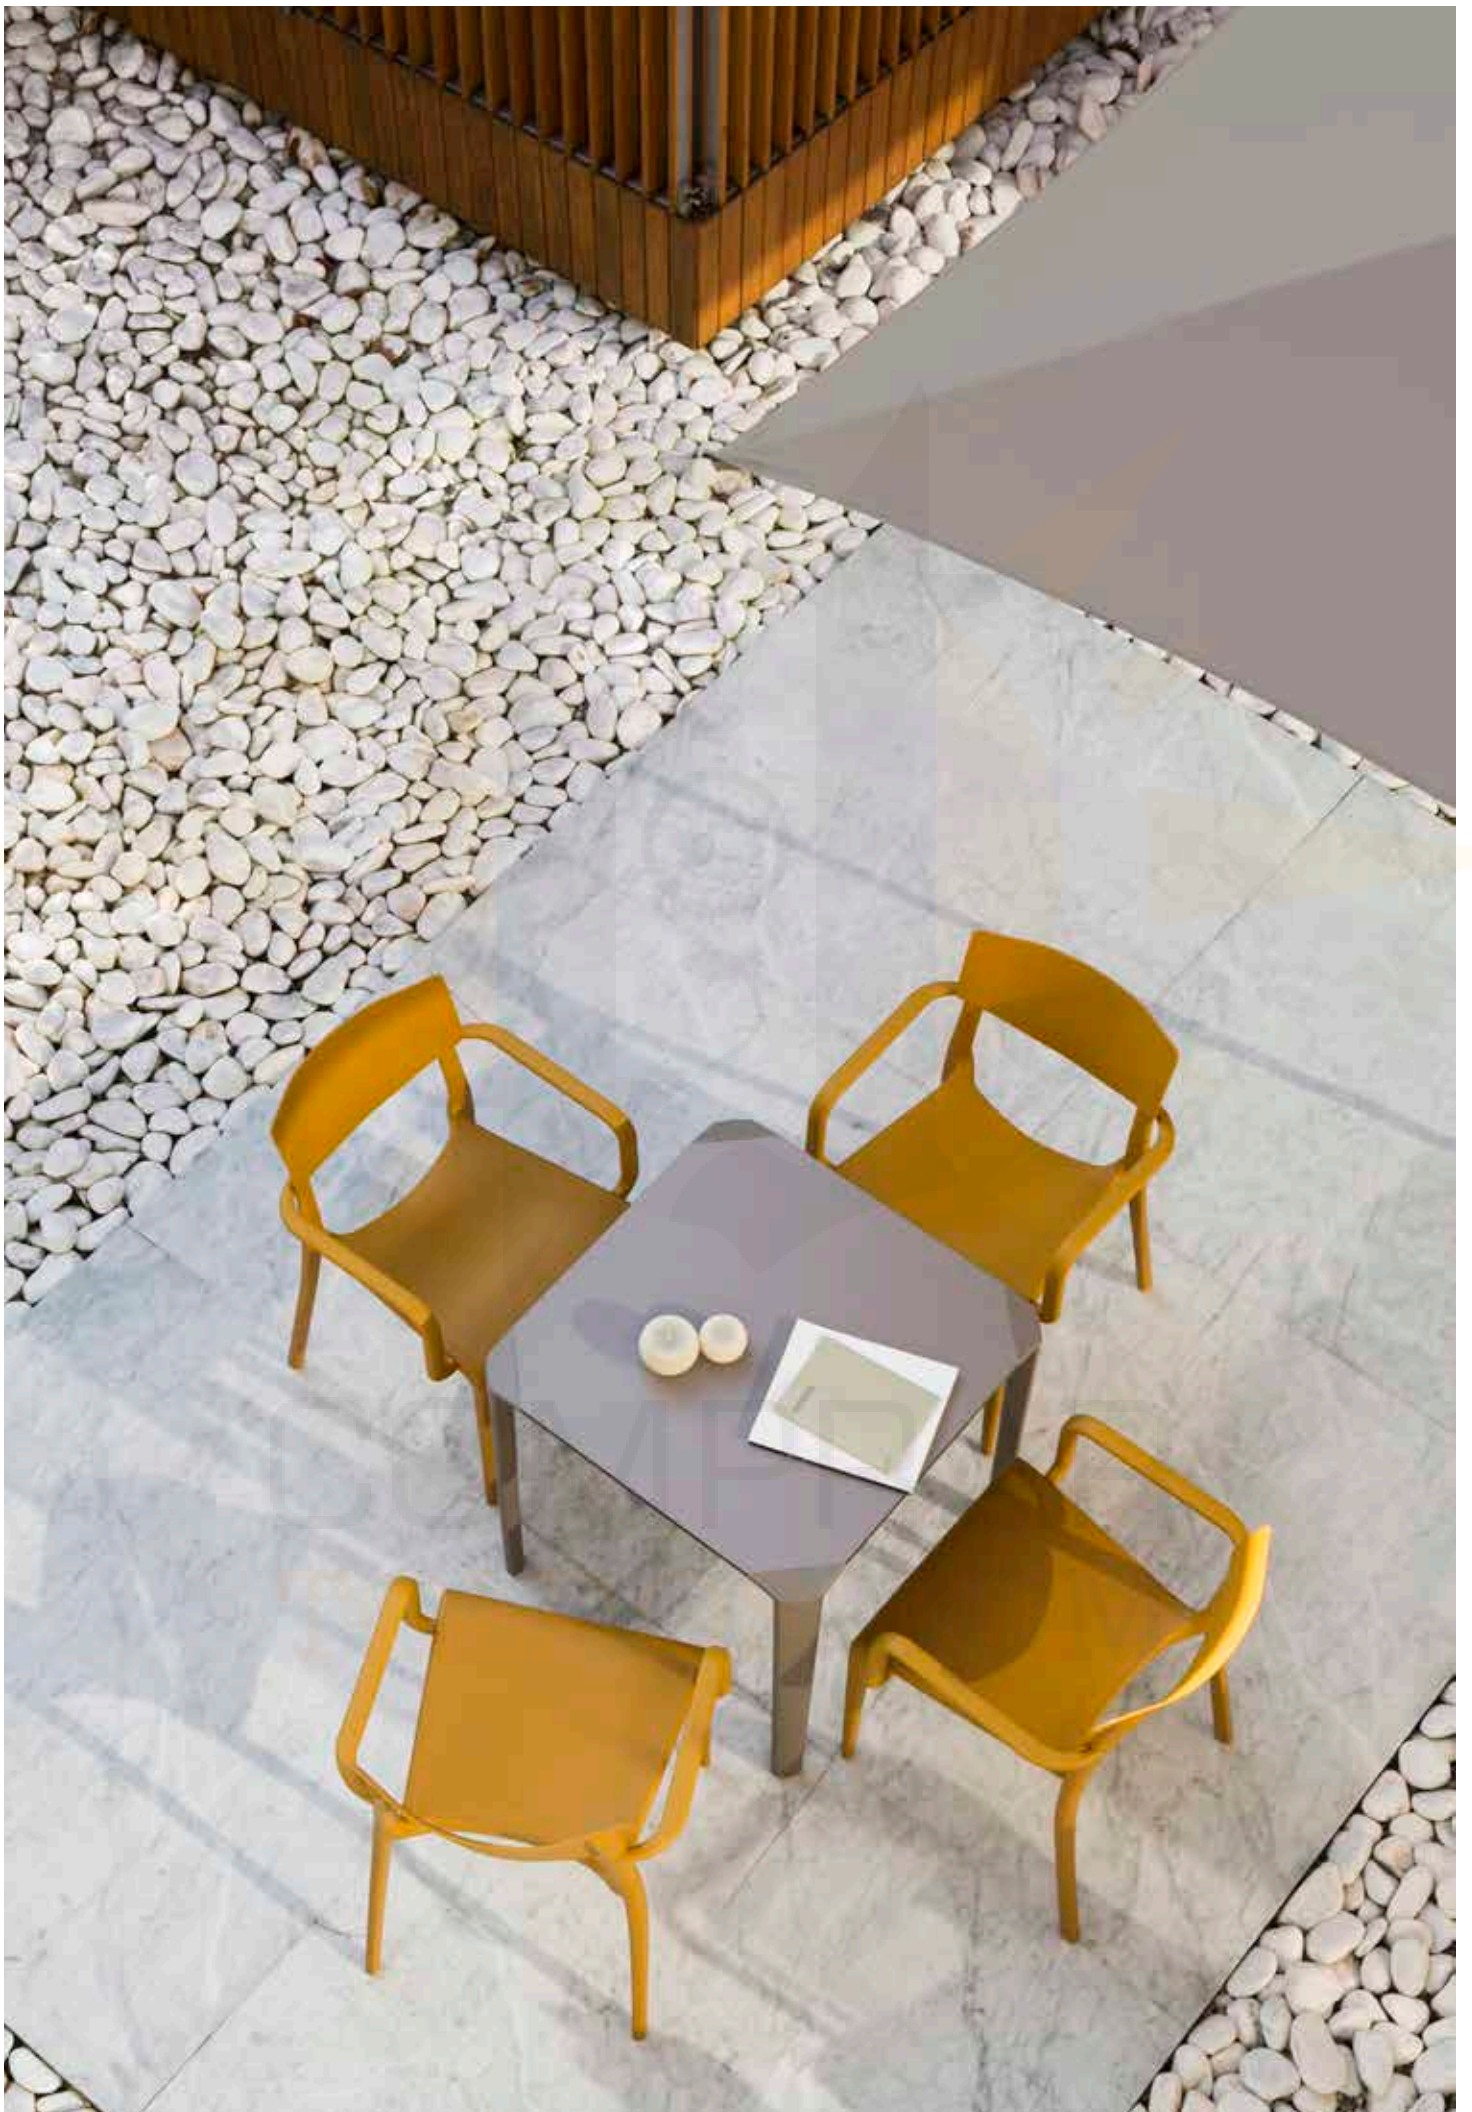

NEW

INFORMACION - INFORMAÇÃO - INFORMATION

60x60 - ø60
70x70 - ø70 (only FIX+pesos/ballats)

MEDIDAS - MEASUREMENTS - MESURES

TABLEROS - TAMPOS - TOPS - PLATEAUX
PAG. 61

COMPACT **INDORTEC**
ø60

QUATRO - Registered design No. 3184670