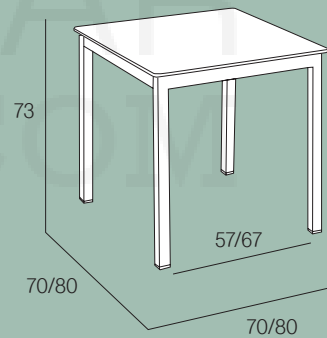

INFORMACION - INFORMAÇÃO - INFORMATION

70x70 - 80x80 - 90x90 - 120x80

MEDIDAS - MEASUREMENTS - MESURES

TABLEROS - TAMPOS - TOPS - PLATEAUX
PAG. 61

COMPACT **INDORTEC**
70x70 - 120x80

Mesa apilable. Estructura de aluminio soldada y lacada. Reguladores de altura.

COLORES - CORES - COLOURS - COULEURS (70x70)

COLORES - CORES - COLOURS - COULEURS (80x80)

INFORMACION - INFORMAÇÃO - INFORMATION

70x70 - 80x80 - 120x70

MEDIDAS - MEASUREMENTS - MESURES

TABLEROS - TAMPOS - TOPS - PLATEAUX
PAG. 61