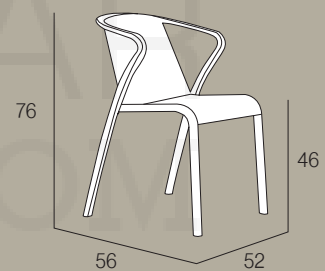

COLORES - CORES - COLOURS - COULEURS

024X00
taupe

071X00
sand

084X00
aquamarine

FADO - Registered design No. 4017226

INFORMACION - INFORMAÇÃO - INFORMATION

MN-FAD00

MEDIDAS - MEASUREMENTS - MESURES