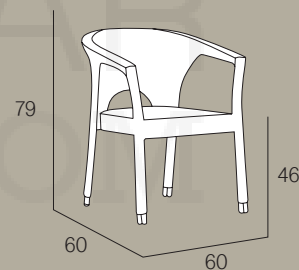

010R50
white

090R50
black

021R50
coffee

INFORMACION - INFORMAÇÃO - INFORMATION

MN-ROM00

MEDIDAS - MEASUREMENTS - MESURES

COJÍN RECOMENDADO - ALMOFADA RECOMENDADA
RECOMMENDED CUSHION - COUSSIN RECOMMANDÉ

CPN-ROM010001P1
48 x 50 x 5 cm