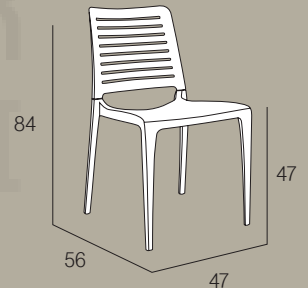

MEDIDAS - MEASUREMENTS - MESURES

COJÍN RECOMENDADO - ALMOFADA RECOMENDADA
RECOMMENDED CUSHION - COUSSIN RECOMMANDÉ

OLEFIN
FIBER

CAYO105130001P1
40 x 40 x 6 cm

Silla/sillón apilable. Polipropileno reforzado con fibra de vidrio. Inyección por gas.