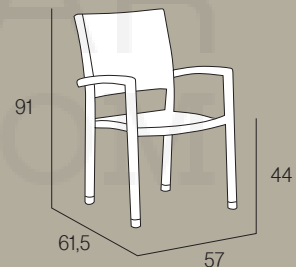

Sillón apilable. Aluminio. Ratán 4 vías/ratán plano rústico.

Cadeira empilhável. Alumínio. Ratan 4 vías/ratan plano rústico.

Stackable armchair. Aluminium. 4 in 1 rattan/flat rustic rattan.

Fauteuil empilable. Aluminium. Rattan 4 lignes/rattan plat rustique.

COJÍN RECOMENDADO - ALMOFADA RECOMENDADA
RECOMMENDED CUSHION - COUSSIN RECOMMANDÉ

CAEO108160011P1
42 x 42 x 5 cm

Sillón apilable. Aluminio. Ratán 4 vías.

Cadeira empilhável. Alumínio. Ratan 4 vías.

Stackable armchair. Aluminium. 4 in 1 rattan.