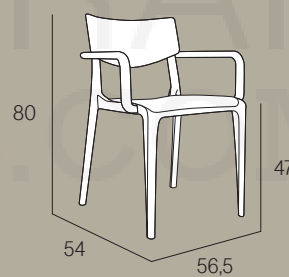

MEDIDAS - MEASUREMENTS - MESURES

TAPIZADO - ACOLCHOADO - UPHOLSTERED - TAPISSAGE

taupe