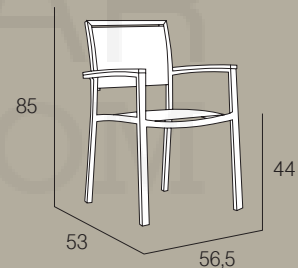

MEDIDAS - MEASUREMENTS - MESURES

COJÍN RECOMENDADO - ALMOFADA RECOMENDADA
RECOMMENDED CUSHION - COUSSIN RECOMMANDÉ

OLEFIN
FIBER

CAEO10816001P1
42 x 42 x 5 cm