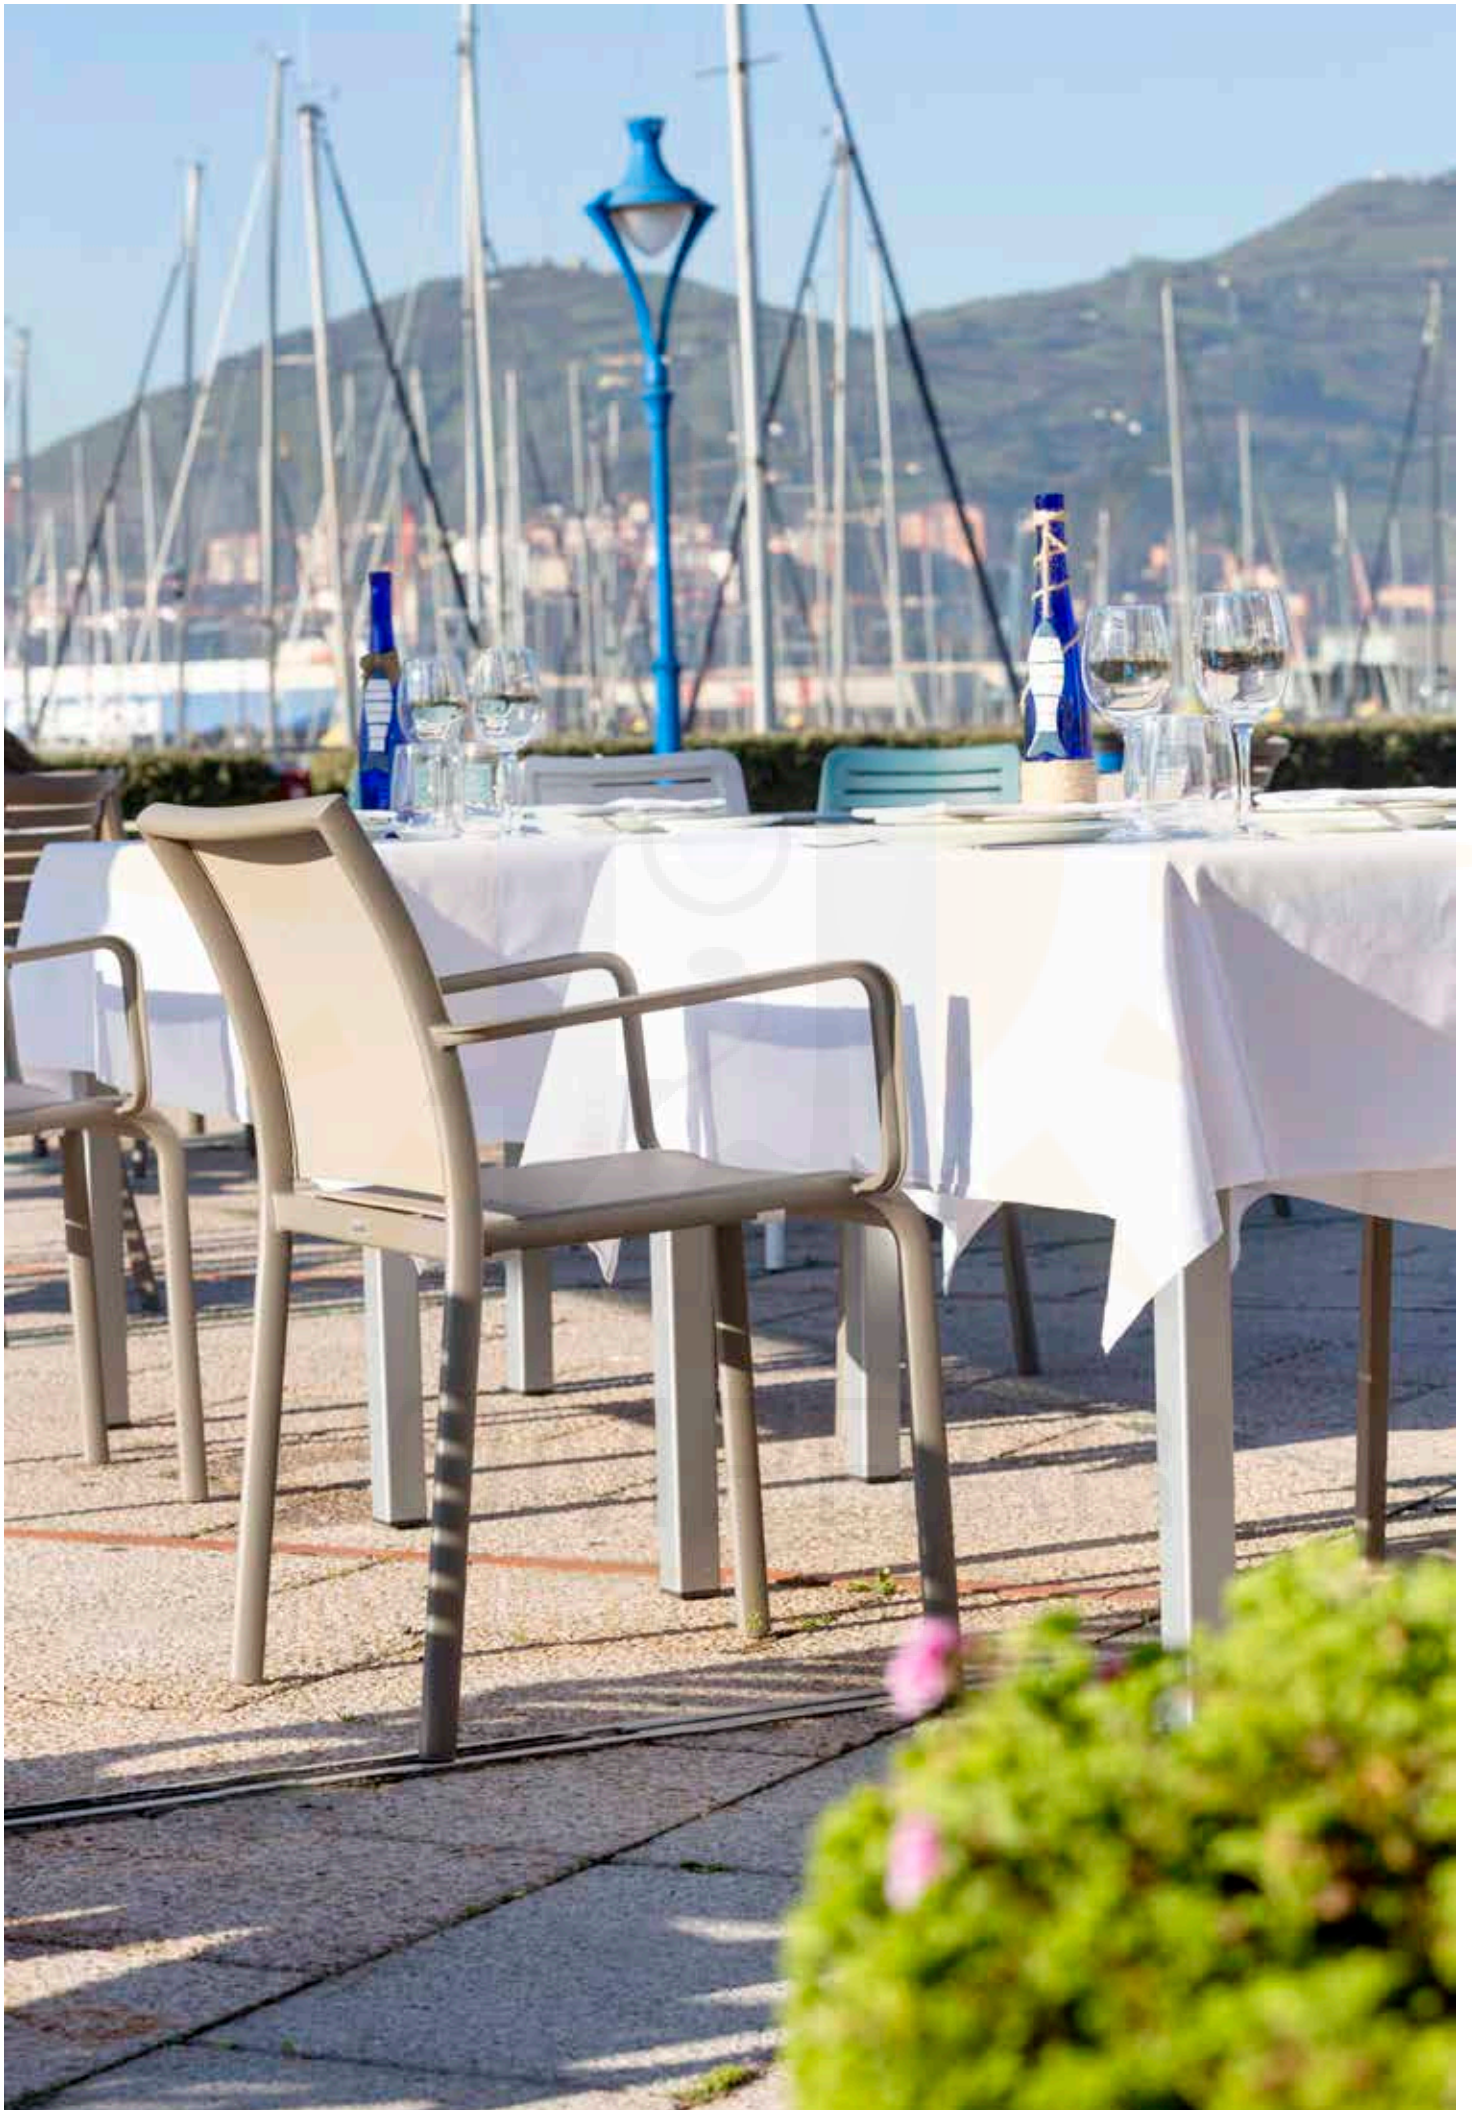

COJÍN RECOMENDADO - ALMOFADA RECOMENDADA
RECOMMENDED CUSHION - COUSSIN RECOMMANDÉ

OLEFIN
FIBER

CAYO102670001P1
45x45x3,5+2cm

Sillón apilable. Aluminio lacado. Tejido Phifertex®.

Cadeira empilhável. Alumínio lacado. Tecido Phifertex®.