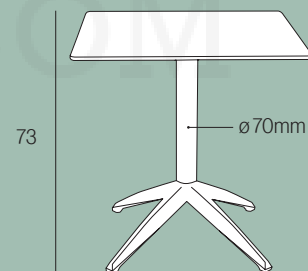

60x60 - 70x70 - ø60 - ø70

MEDIDAS - MEASUREMENTS - MESURES

TABLEROS - TAMPOS - TOPS - PLATEAUX
PAG. 61

QUATRO - Registered design No.3184670

COMPACT **INDORTEC**
ø60 - 70x70

NEW

Mesa fija. Patas de polipropileno reforzado con fibra de vidrio. Tubo de aluminio lacado. Reguladores de altura.