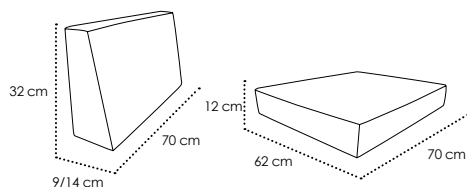

Descuento 20% (en toda la tarifa)

BERLIN

Ratán 4 vías/Ratan 4 vías/ 4 in 1 rattan/ Rattan 4 lignes

BERLIN		
Sofá individual/ Sofá individual Single sofa/ Canapé individuel	MF-BER01	365,20 €

Colores / Cores/ Colours/ Couleurs:
091R50 Antracita/Antracite/Anthracite/Anthracite - **010R50** Blanco/Branco/White/Blanc

COJINES / ALMOFADAS CUSHIONS / COUSSINS		CPF-BERO10011P1 CPF-BERO10010P1	OLEFIN 20,80 €
Cojín respaldo y asiento sofá individual Almofada encosto e assento sofa individual Seat and back cushions for single sofa Coussin dossier et siège pour canapé individuel		CPF-BERP07011P1 CPF-BERP07010P1	NAUTIC 33,60 € 52,60 €

LEFT & RIGHT

BERLIN		
Sofá esquinero/ Sofá de canto Corner sofa/ Canapé d'angle	MF-BER00	346,85 €

Colores / Cores/ Colours/ Couleurs:
091R50 Antracita/Antracite/Anthracite/Anthracite - **010R50** Blanco/Branco/White/Blanc

COJINES / ALMOFADAS CUSHIONS / COUSSINS		CPF-BERO10001P1 CPF-BERO10000P1	OLEFIN 25,40 € 37,05 €
Cojín respaldo y asiento sofá esquinero Almofada encosto e assento para sofá de canto Seat and back cushions for corner sofa Coussin dossier et siège pour canapé d'angle		CPF-BERP07001P1 CPF-BERP07000P1	NAUTIC 39,75 € 56,25 €

BERLIN		
Sofá intermedio/ Sofá intermedio In-between sofa/ Canapé intermédiaire	MF-BER04	314,00 €

Colores / Cores/ Colours/ Couleurs:
091R50 Antracita/Antracite/Anthracite/Anthracite - **010R50** Blanco/Branco/White/Blanc

COJINES / ALMOFADAS CUSHIONS / COUSSINS		CPF-BERO10041P1 CPF-BERO10040P1	OLEFIN 27,15 € 40,55 €
Cojín respaldo y asiento sofá intermedio Almofada encosto e assento sofa intermedio Seat and back cushions for in-between sofa Coussin dossier et siège canapé intermédiaire		CPF-BERP07041P1 CPF-BERP07040P1	NAUTIC 41,75 € 59,60 €