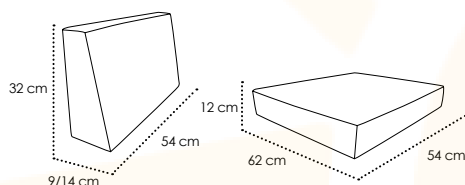

Descuento 20% (en toda la tarifa)

BERLIN

Ratán 4 vías/Ratan 4 vías/ 4 in 1 rattan/ Rattan 4 lignes

BERLIN		
Sofá individual/ Sofá individual Single sofa/ Canapé individuel	MF-BER01	365,20 €

Colores / Cores/ Colours/ Couleurs:
091R50 Antracita/Antracite/Anthracite/Anthracite - **010R50** Blanco/Branco/White/Blanc

COJINES / ALMOFADAS CUSHIONS / COUSSINS		CPF-BERO10011P1 CPF-BERO10010P1	OLEFIN 20,80 €
Cojín respaldo y asiento sofá individual Almofada encosto e assento sofa individual Seat and back cushions for single sofa Coussin dossier et siège pour canapé individuel		CPF-BERP07011P1 CPF-BERP07010P1	NAUTIC 33,60 € 52,60 €

LEFT & RIGHT

BERLIN		
Sofá esquinero/ Sofá de canto Corner sofa/ Canapé d'angle	MF-BER00	346,85 €

Colores / Cores/ Colours/ Couleurs:
091R50 Antracita/Antracite/Anthracite/Anthracite - **010R50** Blanco/Branco/White/Blanc

COJINES / ALMOFADAS CUSHIONS / COUSSINS		CPF-BERO10001P1 CPF-BERO10000P1	OLEFIN 25,40 € 37,05 €
Cojín respaldo y asiento sofá esquinero Almofada encosto e assento para sofá de canto Seat and back cushions for corner sofa Coussin dossier et siège pour canapé d'angle		CPF-BERP07001P1 CPF-BERP07000P1	NAUTIC 39,75 € 56,25 €

BERLIN		
Sofá intermedio/ Sofá intermedio In-between sofa/ Canapé intermédiaire	MF-BER04	314,00 €

Colores / Cores/ Colours/ Couleurs:
091R50 Antracita/Antracite/Anthracite/Anthracite - **010R50** Blanco/Branco/White/Blanc

COJINES / ALMOFADAS CUSHIONS / COUSSINS		CPF-BERO10041P1 CPF-BERO10040P1	OLEFIN 27,15 € 40,55 €
Cojín respaldo y asiento sofá intermedio Almofada encosto e assento sofa intermedio Seat and back cushions for in-between sofa Coussin dossier et siège canapé intermédiaire		CPF-BERP07041P1 CPF-BERP07040P1	NAUTIC 41,75 € 59,60 €