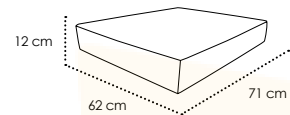

Colores / Cores/ Colours/ Couleurs:

091R50 Antracita/Antracite/Anthracite/Anthracite - **010R50** Blanco/Branco/White/Blanc

COJINES / ALMOFADAS CUSHIONS / COUSSINS Cojín reposapiés Almofada repousa pés Footrest cushion Coussin repose-pieds	 	CPP-BERO10050P1 OLEFIN 40,55 € CPP-BERP07050P1 NAUTIC 59,60 €