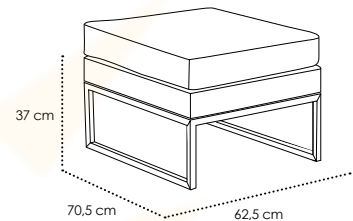

Descuento 20% (en toda la tarifa)

Ratán 4 vías/Ratan 4 vías/ 4 in 1 rattan/ Rattan 4 lignes

BERLIN Mesa centro reposapiés con cristal Mesa centro repousa- pés com vidro Footrest centre table with glass Table centrale repose pieds avec verre	MC-BER01	270,70 €