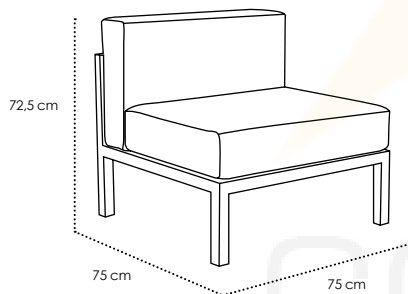

<b>MARINE</b> Sofá esquinero/ Sofá de canto Corner sofa/ Canapé d'angle	<b>MF-MAR00</b>	<b>196,00 €</b>
SET 3 Cojines tejido polipropileno/ Nautic Almofadas tecido polipropileno/ Nautic Cushions in polypropylene/ Nautic fabric Coussins tissu polypropylène/ Nautic	<b>OLEFIN_TEXT</b> CPF-MARO30282P	<b>148,60 €</b>
	<b>NAUTIC</b> CPF-MARP07282P	<b>183,75 €</b>