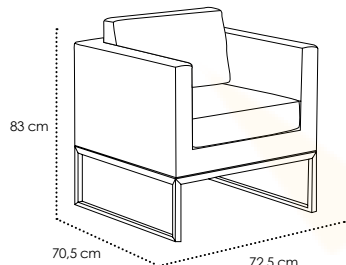

Descuento 20% (en toda la tarifa)

BERLIN

Ratán 4 vías/Ratan 4 vías/ 4 in 1 rattan/ Rattan 4 lignes

BERLIN		
Sofá individual/ Sofá individual Single sofa/ Canapé individuel	MF-BER01	365,20 €

Colores / Cores/ Colours/ Couleurs:
091R50 Antracita/Antracite/Anthracite/Anthracite - **010R50** Blanco/Branco/White/Blanc

COJINES / ALMOFADAS CUSHIONS / COUSSINS		CPF-BERO10011P1 CPF-BERO10010P1	OLEFIN 20,80 €
Cojín respaldo y asiento sofá individual Almofada encosto e assento sofa individual Seat and back cushions for single sofa Coussin dossier et siège pour canapé individuel		CPF-BERP07011P1 CPF-BERP07010P1	NAUTIC 33,60 € 52,60 €

LEFT & RIGHT

BERLIN		
Sofá esquinero/ Sofá de canto Corner sofa/ Canapé d'angle	MF-BER00	346,85 €

Colores / Cores/ Colours/ Couleurs:
091R50 Antracita/Antracite/Anthracite/Anthracite - **010R50** Blanco/Branco/White/Blanc

COJINES / ALMOFADAS CUSHIONS / COUSSINS		CPF-BERO10001P1 CPF-BERO10000P1	OLEFIN 25,40 € 37,05 €
Cojín respaldo y asiento sofá esquinero Almofada encosto e assento para sofá de canto Seat and back cushions for corner sofa Coussin dossier et siège pour canapé d'angle		CPF-BERP07001P1 CPF-BERP07000P1	NAUTIC 39,75 € 56,25 €

BERLIN		
Sofá intermedio/ Sofá intermedio In-between sofa/ Canapé intermédiaire	MF-BER04	314,00 €

Colores / Cores/ Colours/ Couleurs:
091R50 Antracita/Antracite/Anthracite/Anthracite - **010R50** Blanco/Branco/White/Blanc

COJINES / ALMOFADAS CUSHIONS / COUSSINS		CPF-BERO10041P1 CPF-BERO10040P1	OLEFIN 27,15 € 40,55 €
Cojín respaldo y asiento sofá intermedio Almofada encosto e assento sofa intermedio Seat and back cushions for in-between sofa Coussin dossier et siège canapé intermédiaire		CPF-BERP07041P1 CPF-BERP07040P1	NAUTIC 41,75 € 59,60 €