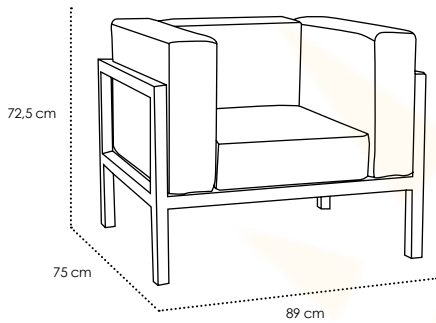

Descuento 20% (en toda la tarifa)

MARINE

Aluminio lacado / Alumínio lacado / Laquerered aluminium / Aluminium laqué

MARINE Sofá individual/ Sofá individual Single sofa/ Canapé individuel	MF-MAR01	309,00 €
SET 4 Cojines tejido polipropileno/ Nautic Almofadas tecido polipropileno/ Nautic Cushions in polypropylene/ Nautic fabric Coussins tissu polypropylène/ Nautic	OLEFIN_TEXT CPF-MARO30280P	195,70 €
	NAUTIC CPF-MARP07280P	241,90 €