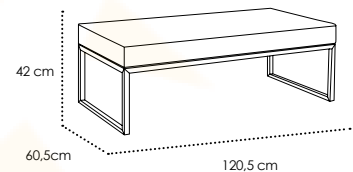

BERLIN Mesa centro con cristal/ Mesa centro com vidro Centre table with glass/ Table centrale avec verre	MC-BER00	281,10 €