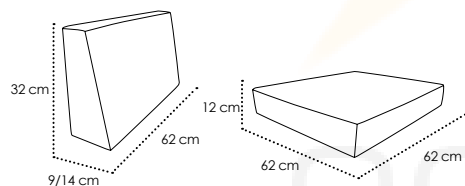

Descuento 20% (en toda la tarifa)

BERLIN

Ratán 4 vías/Ratan 4 vías/ 4 in 1 rattan/ Rattan 4 lignes

BERLIN		
Sofá individual/ Sofá individual Single sofa/ Canapé individuel	MF-BER01	365,20 €

Colores / Cores/ Colours/ Couleurs:
091R50 Antracita/Antracite/Anthracite/Anthracite - **010R50** Blanco/Branco/White/Blanc

COJINES / ALMOFADAS CUSHIONS / COUSSINS		CPF-BERO10011P1 CPF-BERO10010P1	OLEFIN 20,80 €
Cojín respaldo y asiento sofá individual Almofada encosto e assento sofa individual Seat and back cushions for single sofa Coussin dossier et siège pour canapé individuel		CPF-BERP07011P1 CPF-BERP07010P1	NAUTIC 33,60 € 52,60 €

LEFT & RIGHT

BERLIN		
Sofá esquinero/ Sofá de canto Corner sofa/ Canapé d'angle	MF-BER00	346,85 €

Colores / Cores/ Colours/ Couleurs:
091R50 Antracita/Antracite/Anthracite/Anthracite - **010R50** Blanco/Branco/White/Blanc

COJINES / ALMOFADAS CUSHIONS / COUSSINS		CPF-BERO10001P1 CPF-BERO10000P1	OLEFIN 25,40 € 37,05 €
Cojín respaldo y asiento sofá esquinero Almofada encosto e assento para sofá de canto Seat and back cushions for corner sofa Coussin dossier et siège pour canapé d'angle		CPF-BERP07001P1 CPF-BERP07000P1	NAUTIC 39,75 € 56,25 €

BERLIN		
Sofá intermedio/ Sofá intermedio In-between sofa/ Canapé intermédiaire	MF-BER04	314,00 €

Colores / Cores/ Colours/ Couleurs:
091R50 Antracita/Antracite/Anthracite/Anthracite - **010R50** Blanco/Branco/White/Blanc

COJINES / ALMOFADAS CUSHIONS / COUSSINS		CPF-BERO10041P1 CPF-BERO10040P1	OLEFIN 27,15 € 40,55 €
Cojín respaldo y asiento sofá intermedio Almofada encosto e assento sofa intermedio Seat and back cushions for in-between sofa Coussin dossier et siège canapé intermédiaire		CPF-BERP07041P1 CPF-BERP07040P1	NAUTIC 41,75 € 59,60 €