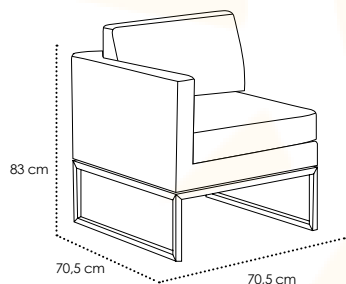

Descuento 20% (en toda la tarifa)

BERLIN

Ratán 4 vías/Ratan 4 vías/ 4 in 1 rattan/ Rattan 4 lignes

BERLIN		
Sofá individual/ Sofá individual Single sofa/ Canapé individuel	MF-BER01	365,20 €

Colores / Cores/ Colours/ Couleurs:
091R50 Antracita/Antracite/Anthracite/Anthracite - **010R50** Blanco/Branco/White/Blanc

COJINES / ALMOFADAS CUSHIONS / COUSSINS		CPF-BERO10011P1 CPF-BERO10010P1	OLEFIN 20,80 €
Cojín respaldo y asiento sofá individual Almofada encosto e assento sofa individual Seat and back cushions for single sofa Coussin dossier et siège pour canapé individuel		CPF-BERP07011P1 CPF-BERP07010P1	NAUTIC 33,60 € 52,60 €

LEFT & RIGHT

BERLIN		
Sofá esquinero/ Sofá de canto Corner sofa/ Canapé d'angle	MF-BER00	346,85 €

Colores / Cores/ Colours/ Couleurs:
091R50 Antracita/Antracite/Anthracite/Anthracite - **010R50** Blanco/Branco/White/Blanc

COJINES / ALMOFADAS CUSHIONS / COUSSINS		CPF-BERO10001P1 CPF-BERO10000P1	OLEFIN 25,40 € 37,05 €
Cojín respaldo y asiento sofá esquinero Almofada encosto e assento para sofá de canto Seat and back cushions for corner sofa Coussin dossier et siège pour canapé d'angle		CPF-BERP07001P1 CPF-BERP07000P1	NAUTIC 39,75 € 56,25 €

BERLIN		
Sofá intermedio/ Sofá intermedio In-between sofa/ Canapé intermédiaire	MF-BER04	314,00 €

Colores / Cores/ Colours/ Couleurs:
091R50 Antracita/Antracite/Anthracite/Anthracite - **010R50** Blanco/Branco/White/Blanc

COJINES / ALMOFADAS CUSHIONS / COUSSINS		CPF-BERO10041P1 CPF-BERO10040P1	OLEFIN 27,15 € 40,55 €
Cojín respaldo y asiento sofá intermedio Almofada encosto e assento sofa intermedio Seat and back cushions for in-between sofa Coussin dossier et siège canapé intermédiaire		CPF-BERP07041P1 CPF-BERP07040P1	NAUTIC 41,75 € 59,60 €