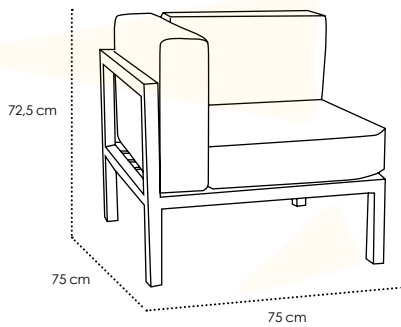

<b>MARINE</b> Sofá esquinero/ Sofá de canto Corner sofa/ Canapé d'angle	<b>MF-MAR00</b>	<b>196,00 €</b>
SET 3 Cojines tejido polipropileno/ Nautic Almofadas tecido polipropileno/ Nautic Cushions in polypropylene/ Nautic fabric Coussins tissu polypropylène/ Nautic	<b>OLEFIN_TEXT</b> CPF-MARO30282P	<b>148,60 €</b>
	<b>NAUTIC</b> CPF-MARP07282P	<b>183,75 €</b>