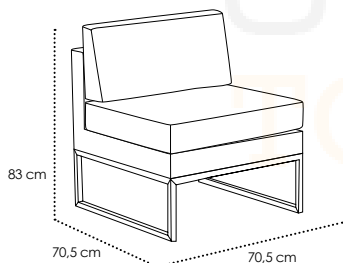

Descuento 20% (en toda la tarifa)

BERLIN

Ratán 4 vías/Ratan 4 vías/ 4 in 1 rattan/ Rattan 4 lignes

BERLIN		
Sofá individual/ Sofá individual Single sofa/ Canapé individuel	MF-BER01	365,20 €

Colores / Cores/ Colours/ Couleurs:
091R50 Antracita/Antracite/Anthracite/Anthracite - **010R50** Blanco/Branco/White/Blanc

COJINES / ALMOFADAS CUSHIONS / COUSSINS		CPF-BERO10011P1 CPF-BERO10010P1	OLEFIN 20,80 €
Cojín respaldo y asiento sofá individual Almofada encosto e assento sofa individual Seat and back cushions for single sofa Coussin dossier et siège pour canapé individuel		CPF-BERP07011P1 CPF-BERP07010P1	NAUTIC 33,60 € 52,60 €

LEFT & RIGHT

BERLIN		
Sofá esquinero/ Sofá de canto Corner sofa/ Canapé d'angle	MF-BER00	346,85 €

Colores / Cores/ Colours/ Couleurs:
091R50 Antracita/Antracite/Anthracite/Anthracite - **010R50** Blanco/Branco/White/Blanc

COJINES / ALMOFADAS CUSHIONS / COUSSINS		CPF-BERO10001P1 CPF-BERO10000P1	OLEFIN 25,40 € 37,05 €
Cojín respaldo y asiento sofá esquinero Almofada encosto e assento para sofá de canto Seat and back cushions for corner sofa Coussin dossier et siège pour canapé d'angle		CPF-BERP07001P1 CPF-BERP07000P1	NAUTIC 39,75 € 56,25 €

BERLIN		
Sofá intermedio/ Sofá intermedio In-between sofa/ Canapé intermédiaire	MF-BER04	314,00 €

Colores / Cores/ Colours/ Couleurs:
091R50 Antracita/Antracite/Anthracite/Anthracite - **010R50** Blanco/Branco/White/Blanc

COJINES / ALMOFADAS CUSHIONS / COUSSINS		CPF-BERO10041P1 CPF-BERO10040P1	OLEFIN 27,15 € 40,55 €
Cojín respaldo y asiento sofá intermedio Almofada encosto e assento sofa intermedio Seat and back cushions for in-between sofa Coussin dossier et siège canapé intermédiaire		CPF-BERP07041P1 CPF-BERP07040P1	NAUTIC 41,75 € 59,60 €