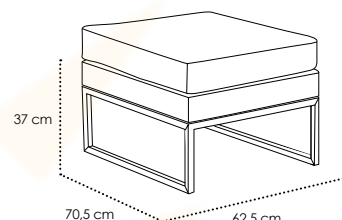

Descuento 20% sobre tarifa (IVA incluido)

Ratán 4 vías/Ratan 4 vías/ 4 in 1 rattan/ Rattan 4 lignes

BERLIN Mesa centro reposapiés con cristal Mesa centro repousa- pés com vidro Footrest centre table with glass Table centrale repose pieds avec verre	MC-BER01	270,70 €

Colores / Cores/ Colours/ Couleurs:
091R50 Antracita/Antracite/Anthracite/Anthracite - **010R50** Blanco/Branco/White/Blanc

COJINES / ALMOFADAS CUSHIONS / COUSSINS Cojín reposapiés Almofada repousa pés Footrest cushion Coussin repose-pieds	OLEFIN FIBER CPP-BERO10050P1 OLEFIN 40,55 € CPP-BERP07050P1 NAUTIC 59,60 € TEJIDO NAUTIC IMPERMEABLE