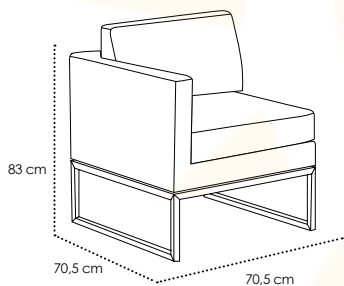

LEFT & RIGHT

BERLIN		
Sofá esquinero/ Sofá de canto Corner sofa/ Canapé d'angle	MF-BER00	346,85 €

Colores / Cores/ Colours/ Couleurs:

091R50 Antracita/Antracite/Anthracite/Anthracite - **010R50** Blanco/Branco/White/Blanc