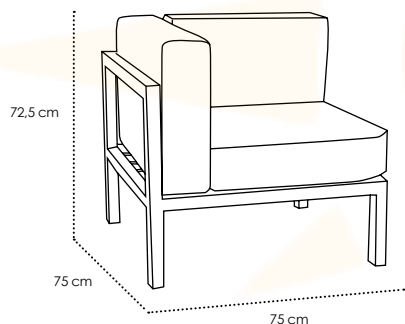

<b>MARINE</b> Sofá esquinero/ Sofá de canto Corner sofa/ Canapé d'angle	<b>MF-MAR00</b>	<b>196,00 €</b>
SET 3 Cojines tejido polipropileno/ Nautic Almofadas tecido polipropileno/ Nautic Cushions in polypropylene/ Nautic fabric Coussins tissu polypropylène/ Nautic	<b>OLEFIN_TEXT</b> CPF-MARO30282P	<b>148,60 €</b>
	<b>NAUTIC</b> CPF-MARP07282P	<b>183,75 €</b>