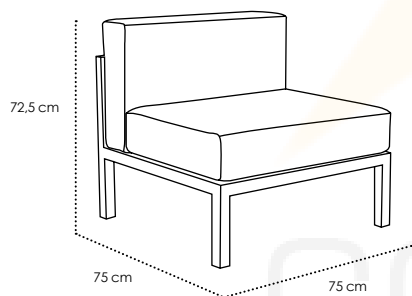

<b>MARINE</b> Sofá esquinero/ Sofá de canto Corner sofa/ Canapé d'angle	<b>MF-MAR00</b>	<b>196,00 €</b>
SET 3 Cojines tejido polipropileno/ Nautic Almofadas tecido polipropileno/ Nautic Cushions in polypropylene/ Nautic fabric Coussins tissu polypropylène/ Nautic	<b>OLEFIN_TEXT</b> CPF-MARO30282P	<b>148,60 €</b>
	<b>NAUTIC</b> CPF-MARP07282P	<b>183,75 €</b>