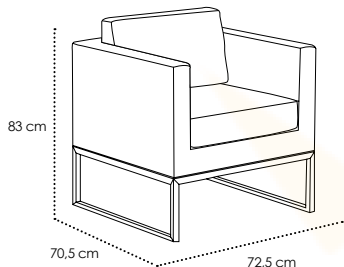

Descuento 20% sobre tarifa (IVA incluido)

BERLIN

Ratán 4 vías/Ratan 4 vías/ 4 in 1 rattan/ Rattan 4 lignes

BERLIN		
Sofá individual/ Sofá individual Single sofa/ Canapé individuel	MF-BER01	365,20 €

Colores / Cores/ Colours/ Couleurs:

091R50 Antracita/Antracite/Anthracite/Anthracite - **010R50** Blanco/Branco/White/Blanc