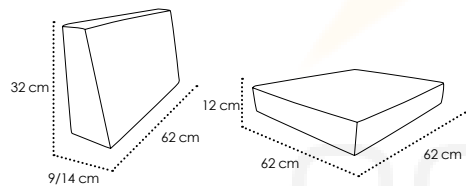

COJINES / ALMOFADAS CUSHIONS / COUSSINS		CPF-BERO10001P1 CPF-BERO10000P1	OLEFIN 25,40 €
Cojín respaldo y asiento sofá esquinero Almofada encosto e assento para sofá de canto Seat and back cushions for corner sofa Coussin dossier et siège pour canapé d'angle		CPF-BERP07001P1 CPF-BERP07000P1	NAUTIC 39,75 €
			56,25 €