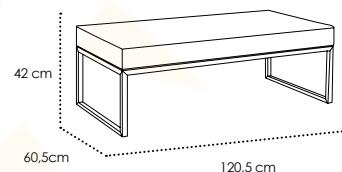

BERLIN Mesa centro con cristal/ Mesa centro com vidro Centre table with glass/ Table centrale avec verre	MC-BER00	281,10 €