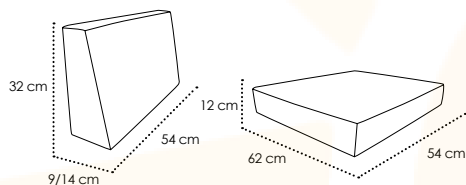

COJINES / ALMOFADAS CUSHIONS / COUSSINS		CPF-BERO10011P1 CPF-BERO10010P1	OLEFIN 20,80 €
Cojín respaldo y asiento sofá individual Almofada encosto e assento sofa individual Seat and back cushions for single sofa Coussin dossier et siège pour canapé individuel		CPF-BERP07011P1 CPF-BERP07010P1	NAUTIC 33,60 €
			52,60 €