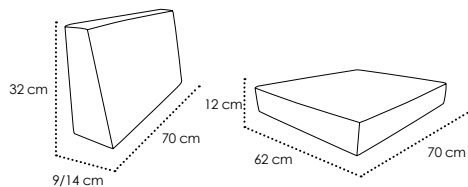

COJINES / ALMOFADAS CUSHIONS / COUSSINS		CPF-BERO10041P1 CPF-BERO10040P1	OLEFIN 27,15 €
Cojín respaldo y asiento sofá intermedio Almofada encosto e assento sofa intermedio Seat and back cushions for in-between sofa Coussin dossier et siège canapé intermédiaire		CPF-BERP07041P1 CPF-BERP07040P1	NAUTIC 41,75 €
			59,60 €