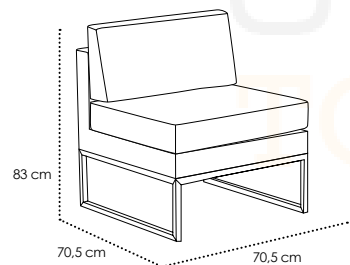

BERLIN		
Sofá intermedio/ Sofá intermedio In-between sofa/ Canapé intermédiaire	MF-BER04	314,00 €

Colores / Cores/ Colours/ Couleurs:

091R50 Antracita/Antracite/Anthracite/Anthracite - **010R50** Blanco/Branco/White/Blanc