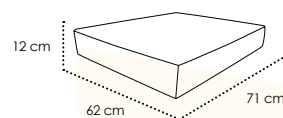

Descuento 20% sobre tarifa (IVA incluido)

Ratán 4 vías/Ratan 4 vías/ 4 in 1 rattan/ Rattan 4 lignes

BERLIN Mesa centro reposapiés con cristal Mesa centro repousa- pés com vidro Footrest centre table with glass Table centrale repose pieds avec verre	MC-BER01	270,70 €

Colores / Cores/ Colours/ Couleurs:
091R50 Antracita/Antracite/Anthracite/Anthracite - **010R50** Blanco/Branco/White/Blanc

COJINES / ALMOFADAS CUSHIONS / COUSSINS Cojín reposapiés Almofada repousa pés Footrest cushion Coussin repose-pieds	OLEFIN FIBER CPP-BERO10050P1 OLEFIN 40,55 € CPP-BERP07050P1 NAUTIC 59,60 € TEJIDO NAUTIC IMPERMEABLE	

BERLIN Mesa centro con cristal/ Mesa centro com vidro Centre table with glass/ Table centrale avec verre	MC-BER00	281,10 €

Colores / Cores/ Colours/ Couleurs:
091R50 Antracita/Antracite/Anthracite/Anthracite - **010R50** Blanco/Branco/White/Blanc

* Hasta fin de existencias/Limitado ao stock existente/ Up to end of stock/ Jusqu'à fin de stocks

COMPRAR
TOLDOS.COM