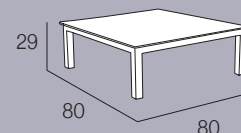

COJÍNES - ALMOFADAS - CUSHIONS - COUSSINS

CPP-MARO30050P1 (olefin)
CPP-MARPO7050P1 (nautic)
75 x 75 x 15 cm

TABLERO - TAMPO - TOP - PLATEAUX
80x80 cm (010K00)

COMPACT

BERLIN

BERLIN

Sofá individual. Aluminio. Ratán 4 vías. Patas acero inox.