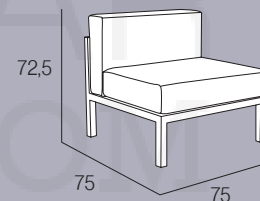

CPF-MARO300012P1 (olefin)
CPF-MARPO7012P1 (nautic)
71 x 45 x 15 cm

CPF-MARO30000P1 (olefin)
CPF-MARPO7000P1 (nautic)
56 x 56 x 15 cm

MARINE

Sofá intermedio. Aluminio lacado blanco. Anclaje para unión entre piezas.

Sofá intermédio. Alumínio lacado branco. Fixador de união entre peças.

In-between sofa. White lacquered aluminium. Locking system between pieces.

Canapé intermédiaire. Aluminium laqué blanc. Éléments de fixation entre modules.

MF-MAR04

MEDIDAS - MEASUREMENTS - MESURES (con cojines - com almofadas - with cushions - avec coussins)

COJINES - ALMOFADAS - CUSHIONS - COUSSINS

CPF-MARO30041P1 (olefin)
CPF-MARPO7041P1 (nautic)
75 x 45 x 15 cm