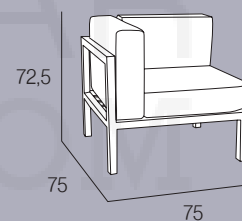

MF-MAR00

MEDIDAS - MEASUREMENTS - MESURES (con cojines - com almofadas - with cushions - avec coussins)

COJINES - ALMOFADAS - CUSHIONS - COUSSINS

CPF-MARO30001P1 (olefin)
CPF-MARPO7001P1 (nautic)
56 x 45 x 15 cm

CPF-MARO300012P1 (olefin)
CPF-MARPO7012P1 (nautic)
71 x 45 x 15 cm

CPF-MARO30000P1 (olefin)
CPF-MARPO7000P1 (nautic)
56 x 56 x 15 cm

MARINE

Sofá intermedio. Aluminio lacado blanco. Anclaje para unión entre piezas.