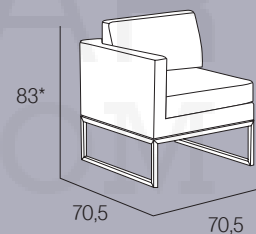

INFORMACION - INFORMAÇÃO - INFORMATION

MF-BER00

MEDIDAS - MEASUREMENTS - MESURES
(con cojines - com almofadas - with cushions - avec coussins)

COJINES - ALMOFADAS - CUSHIONS - COUSSINS

CPF-BER010001P1 (olefin)
CPF-BERP07001P1 (nautic)
62 x 32 x 9/14 cm

CPF-BER010000P1 (olefin)
CPF-BERP070000P1 (nautic)
62 x 62 x 12 cm