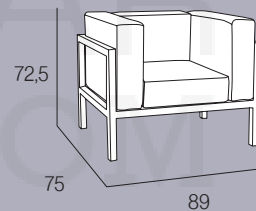

INFORMACION - INFORMAÇÃO - INFORMATION

MF-MAR01

MEDIDAS - MEASUREMENTS - MESURES (con cojines - com almofadas - with cushions - avec coussins)

COJINES - ALMOFADAS - CUSHIONS - COUSSINS

CPF-MARO30011P1 (olefin)
CPF-MARPO7011P1 (nautic)
51 x 45 x 15 cm

CPF-MARO30012P1 (olefin)
CPF-MARPO7012P1 (nautic)
71 x 45 x 15 cm

CPF-MARO30010P1 (olefin)
CPF-MARPO7010P1 (nautic)
56 x 51 x 15 cm

Sofá esquinero. Aluminio lacado blanco. Anclaje para unión entre piezas.