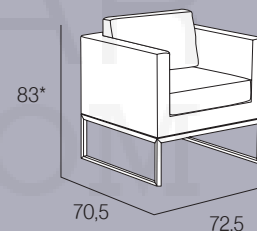

INFORMACION - INFORMAÇÃO - INFORMATION

MF-BER01

MEDIDAS - MEASUREMENTS - MESURES
(con cojines - com almofadas - with cushions - avec coussins)

COJINES - ALMOFADAS - CUSHIONS - COUSSINS

CPF-BER010011P1 (olefin)
CPF-BER07011P1 (nautic)
54 x 32 x 9/14 cm