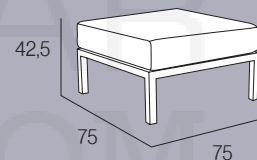

COJÍNES - ALMOFADAS - CUSHIONS - COUSSINS

CPP-MARO30050P1 (olefin)
CPP-MARPO7050P1 (nautic)
75 x 75 x 15 cm

TABLERO - TAMPO - TOP - PLATEAUX
80x80 cm (010K00)

COMPACT

BERLIN

BERLIN

Sofá individual. Aluminio. Ratán 4 vías. Patas acero inox.