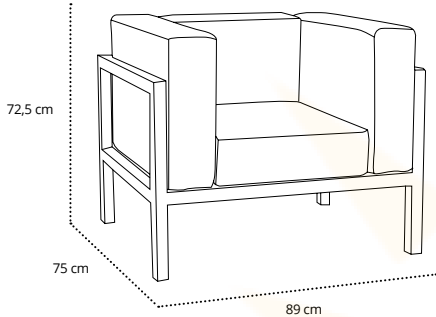

Descuento 20% (en toda la tarifa)

MARINE SERIE

Aluminio lacado
Alumínio lacado
Laquerered aluminium
Aluminium laqué

MARINE

Sofá individual/ Sofá individual
Single sofa/ Canapé individuel

MF-MAR01

309,00 €

SET 4

Cojines tejido polipropileno/ Nautic
Almofadas tecido polipropileno/ Nautic
Cushions in polypropylene/ Nautic fabric
Coussins toile polypropylène/ Nautic

OLEFIN_TEXT

CPF-MARO30280P

195,70 €

NAUTIC

CPF-MARP07280P

241,90 €