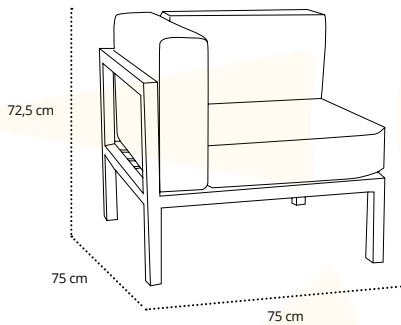

OLEFIN_TEXT

CPF-MARO30280P

195,70 €

NAUTIC

CPF-MARP07280P

241,90 €

MARINE

Sofá esquinero/ Sofá de canto
Corner sofa/ Canapé d'angle