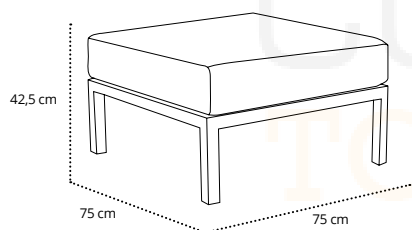

MARINE

Pouf / Pouf / Pouf / Pouf

MC-MAR00

151,00 €

1 UD.

Cojines tejido polipropileno/ Nautic
Almofadas tecido polipropileno/ Nautic
Cushions in polypropylene/ Nautic fabric
Coussins toile polypropylène/ Nautic

OLEFIN_TEXT
CPP-MARO30050P1

77,20 €

NAUTIC
CPP-MARP07050P1

96,20 €