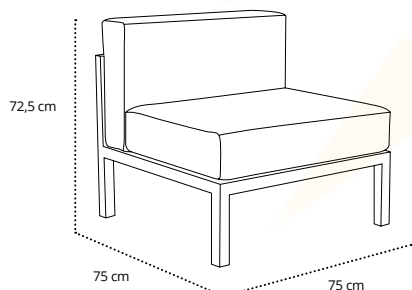

183,75 €

MARINE

Sofá intermedio/ Sofá intermédiaire
In-between sofa/ Canapé intermédiaire

MF-MAR04

182,00 €

SET 2

Cojines tejido polipropileno/ Nautic
Almofadas tecido polipropileno/ Nautic
Cushions in polypropylene/ Nautic fabric
Coussins toile polypropylène/ Nautic