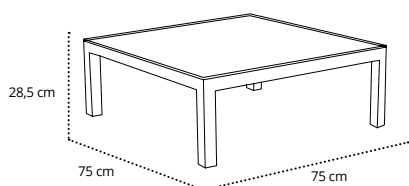

MARINE

Mesa centro/ Mesa centro
Centre table/ Table centrale

MC-MAR00

151,00 €

COMPACT 80X80 blanco/branco/white/white
40K00C08000

96,00 €

Colores cojines, Cores almofadas, Cushions colours, Couleurs coussins OLEFIN N-TEX:
300030: Light Grey, 301030: Dark Grey