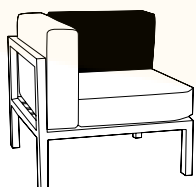

NAUTIC	CPF-MARP07012P1	64,95 € (1 ud.)
---------------	-----------------	------------------------

MARINE ESQUINERO/ CANTO/ CORNER/ ANGLE

RESPALDO/ ENCOSTO/ BACK/ DOSSIER 1 ud.

OLEFIN_TEXT	CPF-MARO30001P1	44,85 €
--------------------	-----------------	----------------