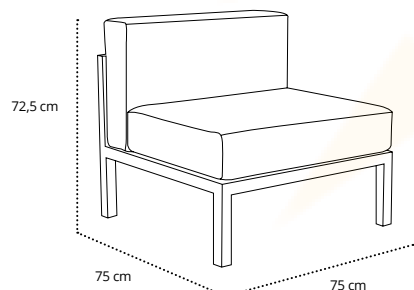

183,75 €

MARINE

Sofá intermedio/ Sofá intermédiaire
In-between sofa/ Canapé intermédiaire

MF-MAR04

182,00 €

SET 2

Cojines tejido polipropileno/ Nautic
Almofadas tecido polipropileno/ Nautic
Cushions in polypropylene/ Nautic fabric
Coussins toile polypropylène/ Nautic