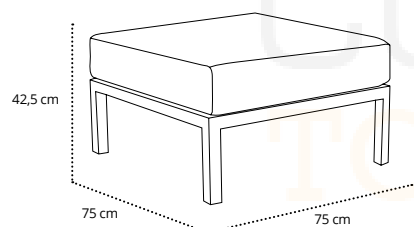

MARINE

Pouf / Pouf / Pouf / Pouf

MC-MAR00

151,00 €

1 UD.

Cojines tejido polipropileno/ Nautic
Almofadas tecido polipropileno/ Nautic
Cushions in polypropylene/ Nautic fabric
Coussins toile polypropylène/ Nautic

OLEFIN_TEXT
CPP-MARO30050P1

77,20 €

NAUTIC
CPP-MARP07050P1

96,20 €