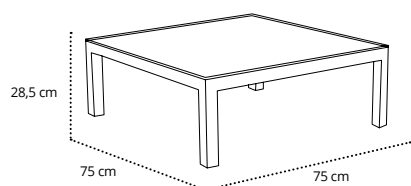

MARINE

Mesa centro/ Mesa centro
Centre table/ Table centrale

MC-MAR00

151,00 €

COMPACT 80X80 blanco/branco/white/white
40K00C08000

96,00 €

Colores cojines, Cores almofadas, Cushions colours, Couleurs coussins OLEFIN N-TEX:
300030: Light Grey, **301030:** Dark Grey