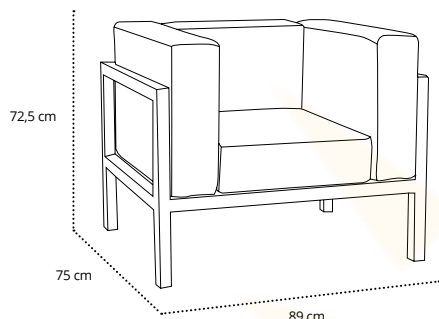

Descuento 20% sobre toda la tarifa (IVA incluido)

MARINE SERIE

Aluminio lacado
Alumínio lacado
Laquerered aluminium
Aluminium laqué

MARINE

Sofá individual/ Sofá individual
Single sofa/ Canapé individuel

MF-MAR01

315,00 €

SET 4

Cojines tejido polipropileno/ Nautic
Almofadas tecido polipropileno/ Nautic
Cushions in polypropylene/ Nautic fabric
Coussins toile polypropylène/ Nautic

OLEFIN_TEXT
CPF-MARO30280P

195,70 €

NAUTIC
CPF-MARP07280P

241,90 €