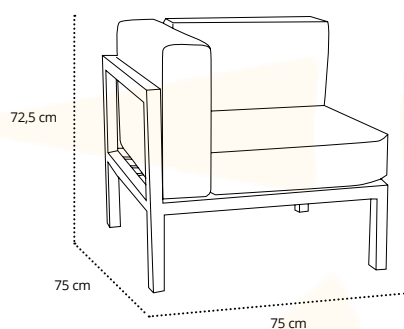

OLEFIN_TEXT
CPF-MARO30280P

195,70 €

NAUTIC
CPF-MARP07280P

241,90 €

MARINE

Sofá esquinero/ Sofá de canto
Corner sofa/ Canapé d'angle

MF-MAR00

200,00 €