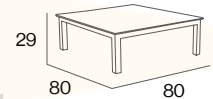

Estructura/Estrutura/ Structure/Structure

MC-MAROO			162,00€	TOTAL
SET 1 Cojín / Almofada / Cushion / Coussin toile			+	
OLEFIN TEX	CPP-MARO30050P1	300O30 light grey	85,00€	247,00€
		301O30 dark grey		
NAUTIC	CPP-MARP07050P1	010P07 white	124,00€	286,00€

MARINE

Mesa centro / Mesa centro / Centre table / Table centrale

COMPACT

MC-MAROO			162,00€	TOTAL
			+	
COMPACT 80X80 blanco/branco/white/blanc 45K00C08000			103,00€	265,00€

MARINE INDIVIDUAL/ SINGLE/ INDIVIDUEL