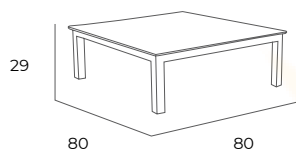

+

1 Cojin / Almofada / Cushion / Coussin:

CPP-MARP07284P	164 €
-----------------------	--------------

010P07 white NAUTIC

020P07 taupe NAUTIC

TOTAL	403 €
--------------	--------------

MARINE TABLE

COMPACT