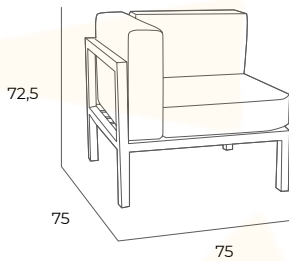

MARINE CORNER SOFA

Estructura/Estrutura/ Structure/Structure:

MF-MAR00-010A02	white	415 €
MF-MAR00-020A02	taupe	

+

SET 3 Cojines / Almofadas / Cushions / Coussins:

CPF-MARP07282P	313 €
-----------------------	--------------