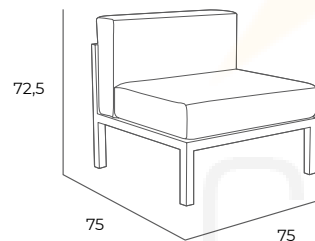

MARINE IN-BETWEEN SOFA