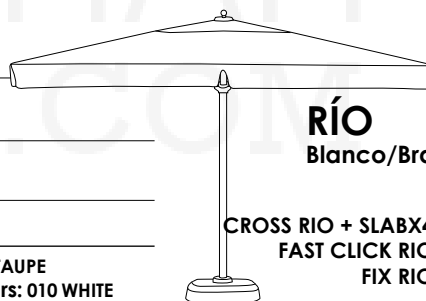

RÍO
Blanco/Branco/White/Blanc

CROSS RIO + SLABX4
FAST CLICK RIO
FIX RIO

400x400

1
Volante sin fugavientos
Bambinela sem fugaventos
Valance without airvent
Volant sans soufflet

4
Con volante con fugavientos
Bambinela com fugaventos
Valance with airvent
Volant avec soufflet

2
Sin volante con fugavientos
Sem bambinela com fugaventos
Without valance with airvent
Sans volant avec soufflet

0
Sin volante sin fugavientos
Sem bambinela sem fugaventos
Without valance without airvent
Sans volant sans soufflet

Base no incluída en el precio
Base não incluída no preço
Base not included in the price
Pied ne pas inclus dans le prix