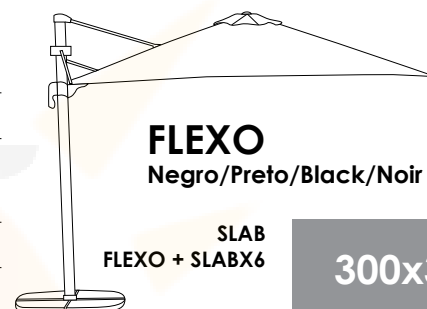

**FLEXO**  
Negro/Preto/Black/Noir

SLAB  
FLEXO + SLABX6

**300x300**

Nuevo sistema estabilizador / novo sistema estabilizador  
Nouveau système stabilisateur / new stabilizer system

<b>SGAO10C3005021P</b> (Olefin 190 grs.) <b>SGAP11C3005021P</b> (Polyester)
<b>FLEXO</b> Blanco/Branco/White/Blanc
Aluminio mástil lateral blanco con inclinación 8 varillas 17x25 mm/ Aluminio mastro lateral branco com inclinação 8 varetas 17x25 mm/ White aluminium lateral pole with tilt system 8 17x25 mm ribs/ Aluminium mât latéral blanc avec inclinaison 8 baleines 17x25 mm
300x300/8-2 // T. 55x85 mm
<b>585,00 €</b>