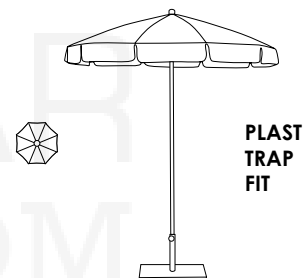

BORA 180/8 EPOXI EPOXI inclinación / EPOXI inclinação EPOXI tilt / EPOXI inclination T. 22/25 mm Ø/ varillas/varetas/ribs/baleines 3,5 mm 12 u. caja/caixa/box/carton (1163 x 176 x 307) mm / CBM u.: 0,005	COTTON POLYESTER 180 GR.	SPSG01O1805310R	23,80 €