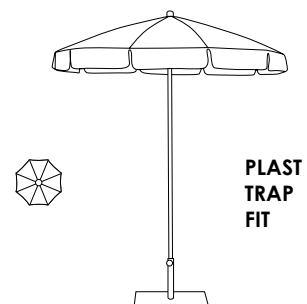

BORA 200/8 EPOXI EPOXI inclinación / EPOXI inclinação EPOXI tilt / EPOXI inclination T. 22/25 mm Ø/ varillas/varetas/ribs/baleines 3,5 mm 12 u. caja/caixa/box/carton (1163 x 176 x 307) mm / CBM u.: 0,005	COTTON POLYESTER 180 GR.	SPSG01O2005110R	27,15 €