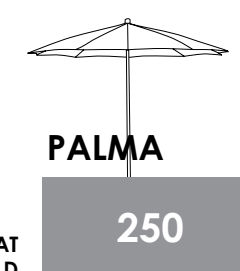

TENERIFE

200

FIT

250/8 ALU	SIAO1002500010P (Olefin 190 grs.) SIAP11O250010P (Polyester)	1	157,35 €
250/8 ALU	SIAO1002500000P (Olefin 190 grs.) SIAP11O250000P (Polyester)	0	
Aluminio, 8 varillas de fibra de vidrio. Altura regulable/ Alumínio, 8 varetas de fibra de vidro. Regulável em altura Aluminium, 8 fiberglass ribs. Adjustable height/ Aluminium, 8 baleines en fibre de verre. Ajustable em hauteur (F.V. 8 mm)			
T. 40/45 mm ø Carta de colores/ Carta de cores/ Colours range/ Carte de couleurs pag 9			
1 u. caja/caixa/box/carton (1689 X 140 140 mm) / CBM u.: 0,033