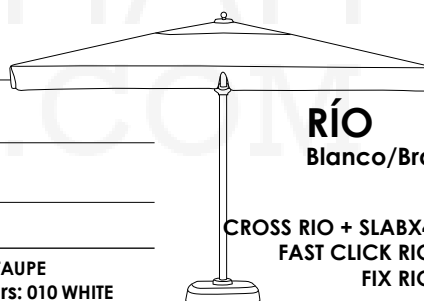

RÍO
Blanco/Branco/White/Blanc

CROSS RIO + SLABX4
FAST CLICK RIO
FIX RIO

400x400

1
Volante sin fugavientos
Bambinela sem fugaventos
Valance without airvent
Volant sans soufflet

4
Con volante con fugavientos
Bambinela com fugaventos
Valance with airvent
Volant avec soufflet

2
Sin volante con fugavientos
Sem bambinela com fugaventos
Without valance with airvent
Sans volant avec soufflet

0
Sin volante sin fugavientos
Sem bambinela sem fugaventos
Without valance without airvent
Sans volant sans soufflet

Base no incluída en el precio
Base não incluída no preço
Base not included in the price
Pied ne pas inclus dans le prix