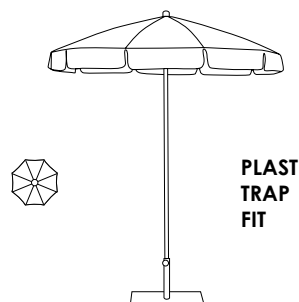

BORA 200/8 EPOXI EPOXI inclinación / EPOXI inclinação EPOXI tilt / EPOXI inclination T. 22/25 mm Ø/ varillas/varetas/ribs/baleines 3,5 mm 12 u. caja/caixa/box/carton (1163 x 176 x 307) mm / CBM u.: 0,005	COTTON POLYESTER 180 GR.	SPSG01O2005110R	27,15 €