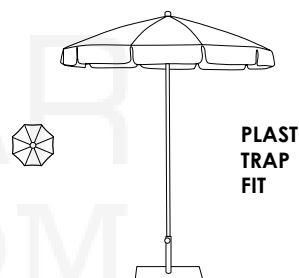

BORA 180/8 EPOXI EPOXI inclinación / EPOXI inclinação EPOXI tilt / EPOXI inclination T. 22/25 mm Ø/ varillas/varetas/ribs/baleines 3,5 mm 12 u. caja/caixa/box/carton (1163 x 176 x 307) mm / CBM u.: 0,005	COTTON POLYESTER 180 GR.	SPSG01O1805310R	23,80 €