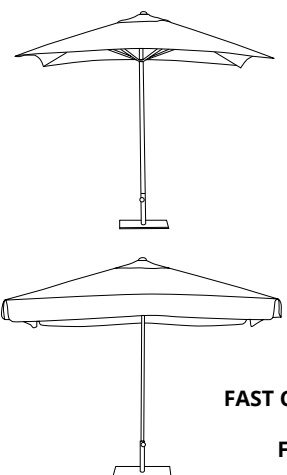

	300x300/8-2	SGAO10C3000520P (Olefín 190 grs.)
--	--------------------	--

351,90 €

Base/Pied:
ROUND
MOULD
FIX T. 57
FAST CLICK T. 55
FLAT T. 55
FLAT+ T. 57
OCT T. 55

VIGO 300x300

Aluminio, 8 varillas 19x13 mm
Alumínio, 8 varetas 19x13 mm
Aluminium, 8 19x13 mm ribs
Aluminium, 8 baleines 19x13 mm