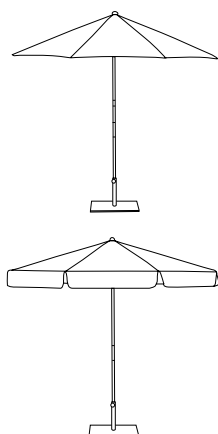

JAVA 300

Madera, 8 varillas 17x22 mm
Madeira, 8 varetas 17x22 mm
Wood, 8 17x22 mm ribs
Bois, 8 baleines 17x22 mm

Base/Pied:
FAST CLICK T. 55
OCT T. 55
FLAT T. 55

T. 48 mm ø

1 u. caja/caixa/box/carton

	300/8-1	SIMO1003000410P (Olefin 190 grs.)
	300/8-0	SIMO1003000400P (Olefin 190 grs.)

189,00 €

Colores tejidos Olefin, Cores tecidos Olefin, Olefin fabric colors, Couleurs tissu Olefin: PÁG. 10

Volante sin fugavientos
Baminela sem fugaventos
Valance without airvent
Volant sans soufflet

Con volante con fugavientos
Baminela com fugaventos
Valance with airvent
Volant avec soufflet

Sin volante con fugavientos
Sem baminela com fugaventos
Without valance with airvent
Sans volant avec soufflet

Sin volante sin fugavientos
Sem baminela sem fugaventos
Without valance without airvent
Sans volant sans soufflet

Base no incluída en el precio
Base não incluída no preço
Base not included in the price
Pied non inclu dans le prix
Base/Pied pag. 11-13