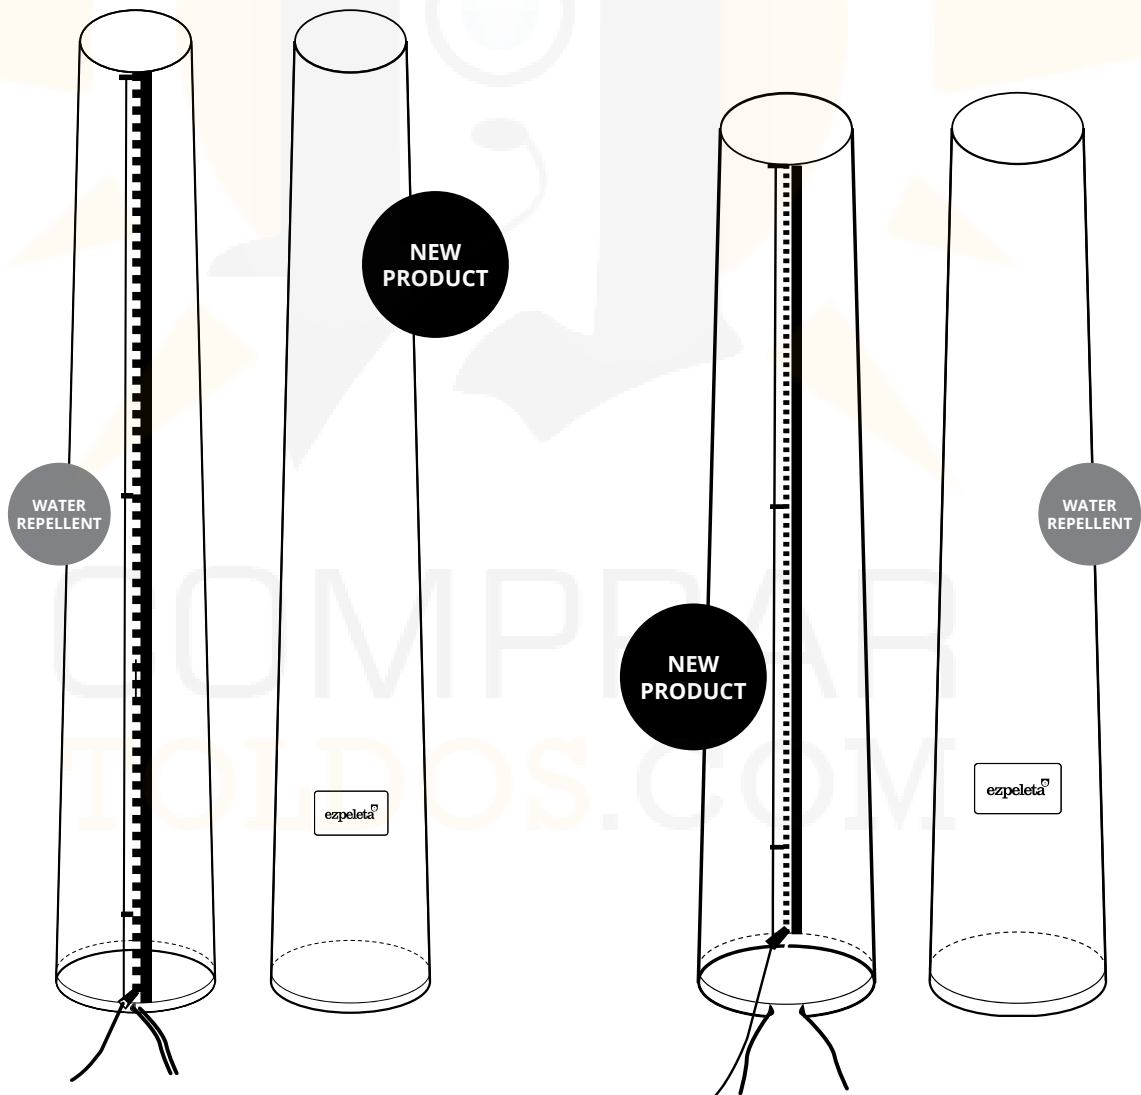

Descuento 20% sobre toda la tarifa (IVA incluido)

FUNDA PARASOL / CAPA DE GUARDA-SOL PARASOL COVER / COUVERTURE PARASOL

- Funda parasol (poliéster 210 gr.)
- Capa de guarda-sol (poliéster 210 gr.)
- Parasol cover (polyester 210 gr.)
- Couverture parasol (polyester 210 gr.)

RIO 400X400

Ref. 31P18C40000

65,00 €

FORMENTERA 350X350

FLEXO 300X300

Ref. 31P18C35000

70,00 €

FORMENTERA 300X300

Ref. 31P18C30000

70,00 €