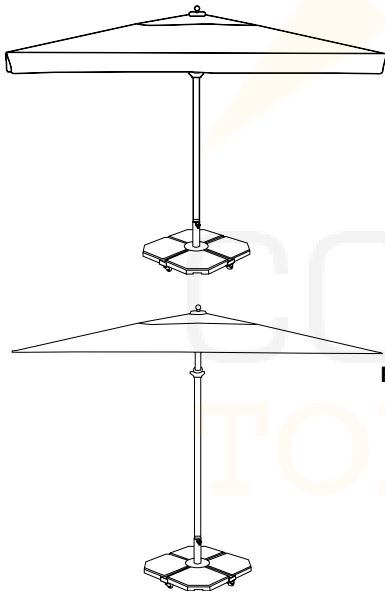

FLEJO ANTHRACITE
300x300

Base/Pied:
SLABX4
FLEJO + SLABX6 300x300/8-2
T. 55 x 85 mm

SGAO10C3005020P (Olefin 190 grs.)

599,00 €

Aluminio mástil lateral negro con inclinación 8 varillas 17x25 mm
Alumínio haste lateral preta com inclinação 8 varetas 17x25 mm
Black aluminium lateral pole with tilt system 8 17x25 mm ribs
Aluminium mât latéral noir avec inclinaison 8 baleines 17x25 mm

Nuevo sistema estabilizador / Novo sistema estabilizador
Nouveau système stabilisateur / New stabilizer system

FLEJO WHITE
300x300

Base/Pied:
SLABX4
FLEJO + SLABX6 300x300/8-2
T. 55 x 85 mm

SGAO10C3005021P (Olefin 190 grs.)

599,00 €

Aluminio mástil lateral blanco con inclinación 8 varillas 17x25 mm
Alumínio haste lateral branca com inclinação 8 varetas 17x25 mm
White aluminium lateral pole with tilt system 8 17x25 mm ribs
Aluminium mât latéral blanc avec inclinaison 8 baleines 17x25 mm

Nuevo sistema estabilizador / novo sistema estabilizador
Nouveau système stabilisateur / new stabilizer system

RIO WHITE
400x400

Base/Pied:
CROSS RIO
+ SLABX4
FAST CLICK RIO
FIX RIO 400x400/8-4
T. 71 X 71 mm ø

SGAO20C4000240P (Olefin 250 grs.)

SGAO20C4000220P (Olefin 250 grs.)

999,00 €

Aluminio blanco, 8 varillas 20x35x1,5 mm
Alumínio branco. 8 varetas 20x35x1,5 mm
White aluminium. 8 20x35x1,5 mm ribs
Aluminium blanc. 8 baleines 20x35x1,5 mm

Colores tejido / cores tecido / fabric colours/ couleurs toile - Olefin 250 grs **O20:**
SAND, BLACK, TAUPE, WHITE, ANTHRACITE

Colores tejidos Olefin, Cores tecidos Olefin, Olefin fabric colors, Couleurs tissu Olefin: PÁG. 10

1
Volante sin fugavientos
Bambinela sem fugaventos
Valance without airvent
Volant sans soufflet

4
Con volante con fugavientos
Bambinela com fugaventos
Valance with airvent
Volant avec soufflet

2
Sin volante con fugavientos
Sem bambinela com fugaventos
Without valance with airvent
Sans volant avec soufflet

0
Sin volante sin fugavientos
Sem bambinela sem fugaventos
Without valance without airvent
Sans volant sans soufflet

Base no incluida en el precio
Base não incluida no preço
Base not included in the price
Pied non inclu dans le prix
Base/Pied pag. 11-13