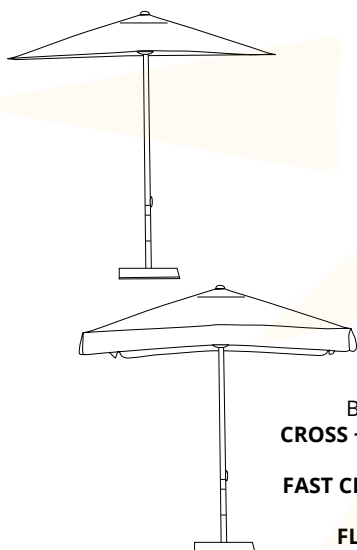

350x350/8-4

SGAO10C3500340P (Olefin 190 grs.)

350x350/8-2

SGAO10C3500320P (Olefin 190 grs.)

490,00 €

Base/Pied:
CROSS + SLABX4
CUBE
FAST CLICK T. 60
FIX T. 57
FLAT+ T. 57

FORMENTERA 300x300

Aluminio lacado, 8 varillas 30x20 mm
Alumínio lacado, 8 varetas 30x20 mm
Laquered aluminium 8 30x20 mm ribs
Aluminium laqué, 8 baleines 30x20 mm