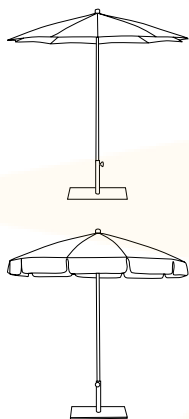

CRETA 200

Aluminio inclinación "Capito T"
Alumínio inclinação "Pontinha T"
Aluminium tilt "T form pocket"
Aluminium inclinaison "Embouts T"
F.V. 6 mm

Base/Pied:
FLAT T. 40
FIT T. 40

T. 28/32 mm ø

4 u. caja/caixa/box/carton

200/10-1

SPA010D2005210P (Olefin 190 grs.)

200/10-0

SPA010D2005200P (Olefin 190 grs.)

112,30 €