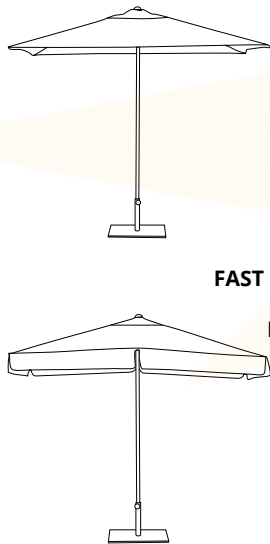

Base/Pied:
ROUND
MOULD
FIX T. 57
FAST CLICK T. 55
FLAT T. 55
FLAT+ T. 57
OCT T. 55

VIGO 300x200

Aluminio, 6 varillas 19x13 mm
Aluminio, 6 varetas 19x13 mm
Aluminium, 6 19x13 mm ribs
Aluminium, 6 baleines 19x13 mm

T. 48 mm ø

1 u. caja/caixa/box/carton

	300x200/6-4	SGAO10H3000040P (Olefin 190 grs.)
	300x200/6-2	SGAO10H3000020P (Olefin 190 grs.)

195,00 €