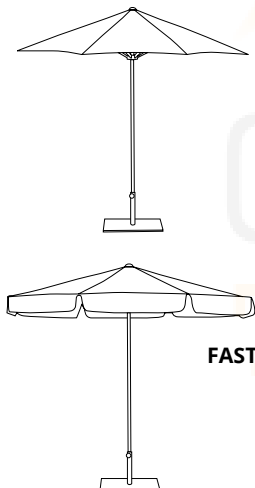

Base/Pied:
ROUND
MOULD
FIX T. 57
FAST CLICK T. 55
FLAT T. 55
FLAT+ T. 57
OCT T. 55

VIGO 300

Aluminio, 8 varillas 19x13 mm
Aluminio, 8 varetas 19x13 mm
Aluminium, 8 19x13 mm ribs
Aluminium, 8 baleines 19x13 mm

T. 48 mm ø

1 u. caja/caixa/box/carton

	300/8-1:	SIAO10O3000810P (Olefin 190 grs.)
	300/8-4:	SIAO10O3000840P (Olefin 190 grs.)
	300/8-0:	SIAO10O3000800P (Olefin 190 grs.)
	300/8-2:	SIAO10O3000820P (Olefin 190 grs.)

162,45 €

Colores tejidos Olefin, Cores tecidos Olefin, Olefin fabric colors, Couleurs tissu Olefin: PÁG. 10

Volante sin fugavientos
Babinela sem fugaventos
Valance without airvent
Volant sans soufflet

Con volante con fugavientos
Babinela com fugaventos
Valance with airvent
Volant avec soufflet

Sin volante con fugavientos
Sem babinela com fugaventos
Without valance with airvent
Sans volant avec soufflet

Sin volante sin fugavientos
Sem babinela sem fugaventos
Without valance without airvent
Sans volant sans soufflet

Base no incluida en el precio
Base não incluída no preço
Base not included in the price
Pied non inclu dans le prix
Base/Pied pag. 11-13