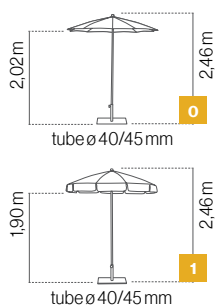

## PALMA GREY 2,5

Parasol de aluminio. 8 varillas de fibra de vidrio (8 mm). Regulable en altura. Con o sin volante y sin fugavientos.  
Guarda-sol em alumínio. 8 varetas de fibra de vidro (8 mm). Regulável em altura. Com ou sem babinela e sem fugaventos.  
Aluminium parasol. 8 fiberglass ribs (8 mm). Adjustable height. With or without valance and without airvent.  
Parasol aluminium. 8 baleines en fibre de verre (8 mm). Ajustable en hauteur. Avec ou sans volant et sans soufflet.