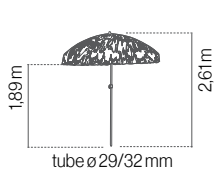

## MANILA NATURAL 2

UPF50+

Parasol de acero imitación madera natural. 10 varillas de fibra de vidrio (6 mm). Con volante y sin fugavientos.  
Guarda-sol em aço imitação madeira natural. 10 varetas de fibra de vidro (6 mm). Com bambelina e sem fugavientos.  
Natural wood finishing steel parasol. 10 fiberglass ribs 6 (mm). With valance and without airvent.  
Parasol acier finition bois naturel. 10 baleines en fibre de verre (6 mm). Avec volant et sans soufflet.