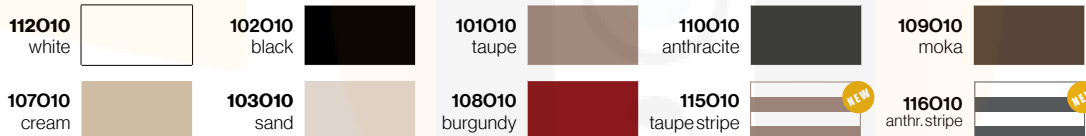

Base/Pied: **SLABX4 - FLEXO + SLABX6**

Sistema estabilizador / Ssistema estabilizador  
Système stabilisateur / Stabilizer system

TEJIDO / TECIDO / FABRIC / TOILE: **Olefin 190 gr**