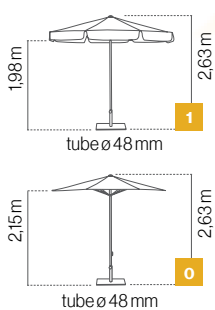

VIGO 3

Parasol de aluminio lacado gris. 8 varillas (19x13 mm). Apertura por poleas. Con o sin volante y sin fugavientos.
Guarda-sol em alumínio lacado cinza. 8 varetas (19x13 mm). Abertura por roldanas. Com ou sem babinela e sem fugaventos.
Grey lacquered aluminium parasol. 8 ribs (19x13 mm). Pulley opening system. With or without valance and without airvent.
Parasol aluminium laqué gris. 8 baleines (19x13 mm). Ouverture par poulie. Avec ou sans volant et sans soufflet.