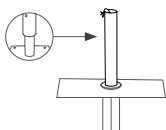

Base fast-click de empotrar / Base fast-click de encastrar / Fast-click base to fix / Pied de parasol fast-click pour encastrer

FAST_CLICK RIO	BIFC63500	INOX	71 x 71 mm			Rio	182,00 €