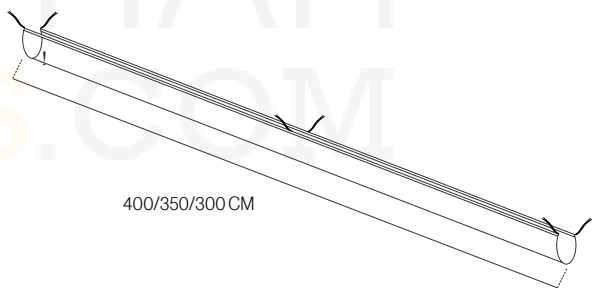

400X400 Ref. IGAP00C40002	125,00 €
350X350 Ref. IGAP00C35002	125,00 €
300X300 Ref. IGAP00C30002	125,00 €

Base no incluida en el precio / Base não incluída no preço / Base not included in the price / Pied non inclu dans le prix