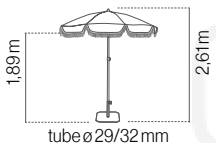

## TOSCANA SAND 2

UPF50+

Parasol de aluminio. 10 varillas de fibra de vidrio (6 mm). Regulable en altura. Con flecos. Con volante y sin fugavientos.  
Guarda-sol em alumínio. 10 varetas de fibra de vidro (6 mm). Regulável em altura. Com franjas. Com bambelina e sem fugavientos.  
Aluminium parasol. 10 fiberglass ribs (6 mm). Adjustable height. With fringes. With valance and without airvent.  
Parasol aluminium. 10 baleines en fibre de verre (6 mm). Ajustable en hauteur. Avec franges. Avec volant et sans soufflet.