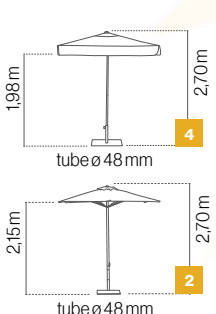

## VIGO 3x3

Parasol de aluminio lacado gris. 8 varillas (19x13 mm). Con o sin volante y con fugavientos.  
Guarda-sol em alumínio lacado cinza. 8 varetas (19x13 mm). Com ou sem bambinela e com fugaventos.  
Grey lacquered aluminium parasol. 8 ribs (19x13 mm). Pulley opening system. With or without valance and with airvent.  
Parasol aluminium laqué gris. 8 baleines (19x13 mm). Ouverture par poulie. Avec ou sans volant et avec soufflet.