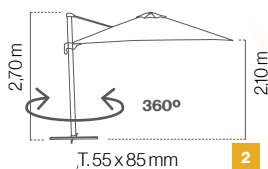

FLEXO 3x3

Parasol de aluminio 3x3 m de mastil lateral con inclinación. 8 varillas (17x25 mm). Giratorio 360°. Sistema estabilizador. Sin volante y con fugavientos.
Guarda-sol em alumínio 3x3 m. de haste lateral com inclinação. 8 varetas (17x25 mm). Giratório 360°. Sistema estabilizador. Sem bambelina e com fugavientos.
3x3 m. aluminium lateral pole parasol with tilt system. 8 ribs (17x25 mm). 360° rotatory system. Stabilizer system. Without valance and with airvent.
Parasol mât 3x3 m. latéral avec inclinaison. 8 baleines (17x25 mm). Rotatif 360°. Système stabilisateur. Sans volant et avec soufflet.

1u. caja/caixa/box/carton

Montura / Estrutura
Frame / Structure

white	OLEFIN	2	SGAO10C3005021P
anthracite	OLEFIN	2	SGAO10C3005020P

Ref.:

670,00€

Cruceta incluida / Crossover incluido
Crossing included / Croisement inclus

Base/Pied: **SLABX4 - FLEXO + SLABX6**

Sistema estabilizador / Ssistema estabilizador
Système stabilisateur / Stabilizer system

TEJIDO / TECIDO / FABRIC / TOILE: **Olefin 190 gr**