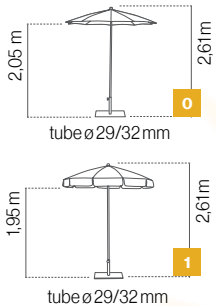

## ONS SAND 2

Parasol de aluminio con inclinación. 10 varillas de fibra de vidrio (6 mm). Regulable en altura. Con o sin volante y sin fugavientos.  
Guarda-sol em alumínio com inclinação. 10 varetas de fibra de vidro (6 mm). Regulável em altura. Com ou sem bambinela e sem fugavientos.  
Aluminium parasol with tilt system. 10 fiberglass ribs (6 mm). Adjustable height. With or without valance and without airvent.  
Parasol aluminium avec inclinaison. 10 baleines en fibre de verre (6 mm). Ajustable en hauteur. Avec ou sans volant et sans soufflet.