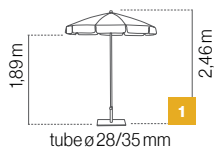

4 u. caja/caixa/box/carton

Montura / Estrutura
Frame / Structure

INOX

OLEFIN

Ref:

1 **SPIO10D2005310P**

164,00€

Base/Pied: **FLAT - ROUND - MOULD**

COMPRAR
TOLDOS.COM

TEJIDO / TECIDO / FABRIC / TOILE: **Olefin 190 gr**

112010
white

102010
black

101010
taupe

110010
anthracite

109010
moka

107010
cream

103010
sand

108010
burgundy

115010
taupe stripe

116010
anthr. stripe

PEDIDOS/ORDERS/COMMANDES:

Parasol = **SIA010C2501740P** = EOLO WHITE FRAME, OLEFIN FABRIC + COLOR FABRIC = **101010 TAUPE**

Base no incluida en el precio / Base não incluída no preço / Base not included in the price / Pied non inclu dans le prix