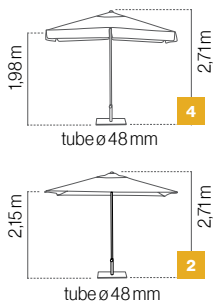

## VIGO 3x2

Parasol de aluminio lacado gris. 6 varillas (19x13 mm). Apertura por poleas. Con o sin volante y con fugavientos.  
Guarda-sol em alumínio lacado cinza. 6 varetas (19x13 mm). Abertura por roldanas. Com ou sem babinela e com fugaventos.  
Grey lacquered aluminium parasol. 6 ribs (19x13 mm). Pulley opening system. With or without valance and with airvent.  
Parasol aluminium laqué gris. 6 baleines (19x13 mm). Ouverture par poulie. Avec ou sans volant et avec soufflet.