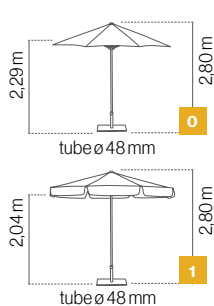

JAVA 3

Parasol de madera de eucalipto barnizada. 8 varillas (17x22mm). Apertura por poleas. Con o sin volante y sin fugavientos.  
Guarda-sol de madeira de eucalipto envernizada. 8 varetas (17x22mm). Abertura por roldanas. Com ou sem bambinela e sem fugaventos.  
Varnished eucalyptus wood parasol. 8 ribs (17x22mm). Pulley opening system. With or without valance and without airvent.  
Parasol bois d'eucalyptus verni. 8 baleines (17x22mm). Ouverture par poulie. Avec ou sans volant et sans soufflet.