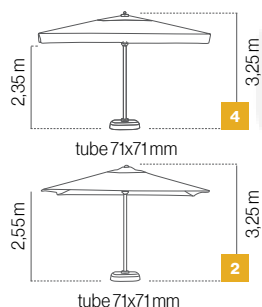

RIO WHITE 4x4

Parasol de aluminio lacado blanco para terrazas grandes 4x4 m. 8 varillas intercambiables (20x35x1,5 mm).
Apertura asistida manivela. Telescópico. Con o sin volante y con fugavientos.
Guarda-sol em alumínio lacado branco para esplanadas grandes 4x4 m. 8 varetas intercambiáveis (20x35x1,5 mm).
Abertura assistida manivela. Telescópico. Com ou sem bambelina e com fugavientos.
White lacquered 4x4 m. aluminium parasol for big terraces. 8 interchangeable ribs (20x35x1,5 mm).
Crank- assisted opening system. Telescopic. With or without valance and with airvent.
Parasol aluminium laqué blanc pour grande terrasse 4x4 m. 8 baleines interchangeables (20x35x1,5 mm).
Ouverture assistée manivelle. Téléscopique. Avec ou sans volant et avec soufflet.

1u. caja/caixa/box/carton

Montura / Estrutura
Frame / Structure

white	OLEFIN	4	SGAO20C4000240P
		2	SGAO20C4000220P

Ref.:

1.117,00€

Base/Pied: **CROSS RIO + SLABX4 - FIX RIO - FAST CLICK RIO**

TEJIDO / TECIDO / FABRIC / TOILE: **Olefin 250 gr**