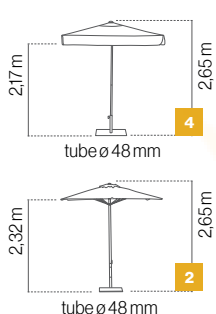

VIGO 2,5x2,5

Parasol de aluminio lacado gris. 8 varillas (19x13 mm). Con o sin volante y con fugavientos.
Guarda-sol em alumínio lacado cinza. 8 varetas (19x13 mm). Com ou sem bambinela e com fugaventos.
Grey lacquered aluminium parasol. 8 ribs (19x13 mm). Pulley opening system. With or without valance and with airvent.
Parasol aluminium laqué gris. 8 baleines (19x13 mm). Ouverture par poulie. Avec ou sans volant et avec soufflet.

1 u. caja/caixa/box/carton

**Montura / Estrutura
Frame / Structure**

grey	OLEFIN	4	SIAO10C2500040P
		2	SIAO10C2500020P
Marrón Castanho Brown/Marron	OLEFIN	4	SIAO10C2500240P*
		2	SIAO10C2500220P*

Ref.:

185,00€

Base/Pied: **CROSS - CUBE - FAST CLICK - FIX - ROUND - MOULD - OCT - FLAT - FLAT+**

VIGO 3x3

Parasol de aluminio lacado gris. 8 varillas (19x13 mm). Con o sin volante y con fugavientos.
Guarda-sol em alumínio lacado cinza. 8 varetas (19x13 mm). Com ou sem bambinela e com fugaventos.
Grey lacquered aluminium parasol. 8 ribs (19x13 mm). Pulley opening system. With or without valance and with airvent.
Parasol aluminium laqué gris. 8 baleines (19x13 mm). Ouverture par poulie. Avec ou sans volant et avec soufflet.