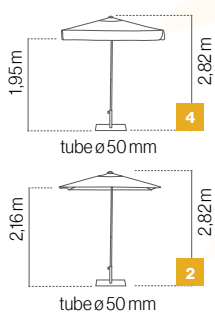

1 u. caja/caixa/box/carton

Montura / Estrutura
Frame / Structure

white	OLEFIN	4	SGA010C3000240P
		2	SGA010C3000220P
anthracite	OLEFIN	4	SGA010C3000540P
		2	SGA010C3000520P

Ref.:

397,00€

Base/Pied: **CROSS + SLABX4 - CUBE - FIX - FAST CLICK - FLAT+**

TEJIDO / TECIDO / FABRIC / TOILE: **Olefin 190 gr**

112010
white

102010
black

101010
taupe

110010
anthracite

109010
moka

waterproof
option pag.29

107010
cream

103010
sand

108010
burgundy

115010
taupe stripe

116010
anthr. stripe

PEDIDOS/ORDERS/COMMANDES:

Parasol = SIA010C2501740P = EOLO WHITE FRAME, OLEFIN FABRIC + COLOR FABRIC = 101010 TAUPE

Base no incluida en el precio / Base não incluida no preço / Base not included in the price / Pied non inclu dans le prix