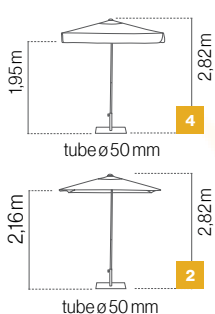

## FORMENTERA 3,5x3,5

Parasol de aluminio lacado. 8 varillas (30x20 mm). Apertura por poleas. Con o sin volante y con fugavientos.  
Guarda-sol em alumínio lacado. 8 varetas (30x20 mm). Abertura por roldanas. Com ou sem babinela e com fugavientos.  
Lacquered aluminium parasol. 8 ribs (30x20 mm). Pulley opening system. With or without valance and with airvent.  
Parasol aluminium laqué. 8 baleines (30x20 mm). Ouverture par poulie. Avec ou sans volant et avec soufflet.