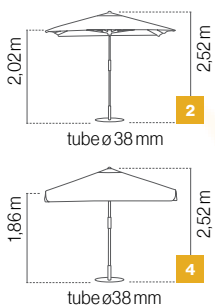

## JAVA 2x2

Parasol de madera de eucalipto barnizada. 8 varillas (17x22mm). Apertura por poleas. Con o sin volante y con fugavientos.  
Guarda-sol de madeira de eucalipto envernizada. 8 varetas (17x22mm). Abertura por roldanas. Com ou sem bambinela e com fugaventos.  
Varnished eucalyptus wood parasol. 8 ribs (17x22mm). Pulley opening system. With or without valance and with airvent.  
Parasol bois d'eucalyptus verni. 8 baleines (17x22mm). Ouverture par poulie. Avec ou sans volant et avec soufflet.