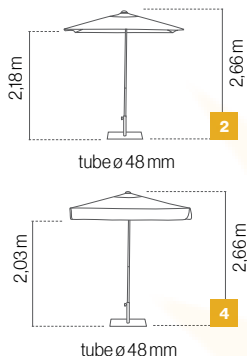

EOLO 2,5x2,5

Parasol de aluminio lacado con 4 varillas (20x14mm). Apertura tipo push-up con sistema abre/cierra y pulsador de bloqueo. Con o sin volante y con fugavientos. Guarda-sol em alumínio lacado com 4 varetas (20x14mm). Abertura tipo push-up com sistema abre/fecha e botão de bloqueio. Com ou sem bambinela e com fugavientos. Lacquered aluminum pole parasol with 4 ribs (20x14mm). Easy push-up open system with an open-lock handle. With or without valance and with airvent. Parasol aluminium laqué avec 4 balaines (20x14mm). Ouverture push-up avec système d'ouverture / fermeture et verrouillage. Avec ou sans volant et avec soufflet. Registered design N°. 007003710

1 u. caja/caixa/box/carton

Montura / Estrutura Frame / Structure		Ref.:	
white	OLEFIN	4	SIAO10C2501740P
		2	SIAO10C2501721P
taupe	OLEFIN	4	SIAO10C2501840P
		2	SIAO10C2501821P
anthracite	OLEFIN	4	SIAO10C2501640P
		2	SIAO10C2501621P

213,00€

Base/Pied: **CUBE - FIX - FAST CLICK - ROUND - MOULD - FLAT - FLAT+**

TEJIDO / TECIDO / FABRIC / TOILE: **Olefin 190 gr**