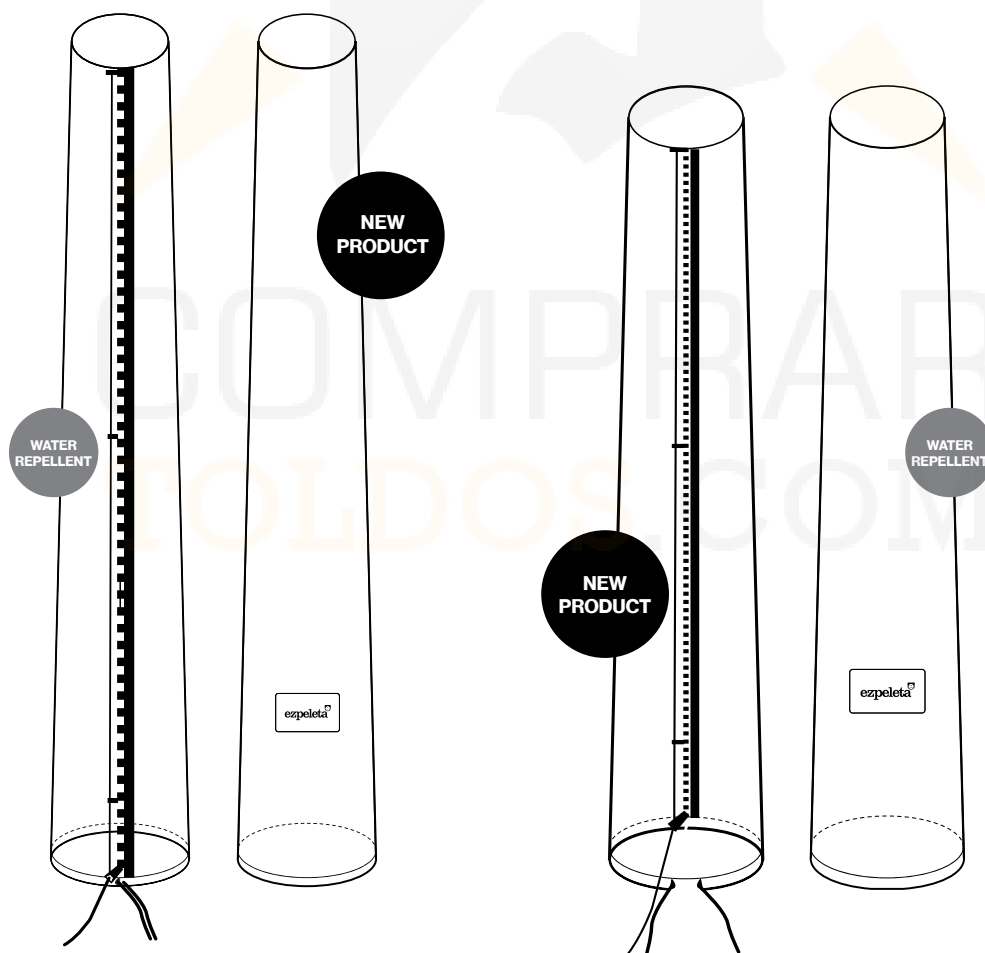

RIO 400X400 Ref. 31P18C40000	70,00 €
FORMENTERA 350X350 FLEXO 300X300 Ref. 31P18C35000	75,00 €
FORMENTERA 300X300 Ref. 31P18C30000	75,00 €

REF.	COLOUR	PARASOL POLE	DIMENSIONS	KG.	PARASOL	€
------	--------	-----------------	------------	-----	---------	---