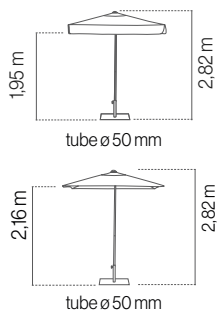

FORMENTERA 3,5X3,5

8 varillas/varetas
ribs/balaines (30x20mm)
1 u. caja/caixa/box/carton

ALUMINIUM

Base/Pied:
**Cross + Slabx4 / Cube / Fix
Fast Click / Canto**

white	Olefin 190 grs	SGAO10C3500140P	
anthracite	Olefin 190 grs	SGAO10C3500340P	725 €
white	Olefin 190 grs	SGAO10C3500120P	
anthracite	Olefin 190 grs	SGAO10C3500320P	725 €

Con volante con fugavientos
Bambinela com fugaventos
Valance with airvent
Volant avec soufflet

Sin volante con fugavientos
Sem bambinela com fugaventos
Without valance with airvent
Sans volant avec soufflet

Con volante sin fugavientos
Bambinela sem fugaventos
Valance without airvent
Volant sans soufflet

Sin volante sin fugavientos
Sem bambinela sem fugaventos
Without valance without airvent
Sans volant sans soufflet