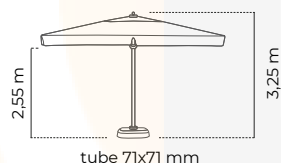

3,90 m

telescopic

tube 71x71 mm

tube ø50 mm

tube ø50 mm

canalón caleira gutter gouttières

400/350/300 cm

Canalones de unión impermeable. Protege la terraza de la lluvia uniendo dos parasoles. Canalón de PVC, varillas de aluminio y cintas con velcro de ajuste.