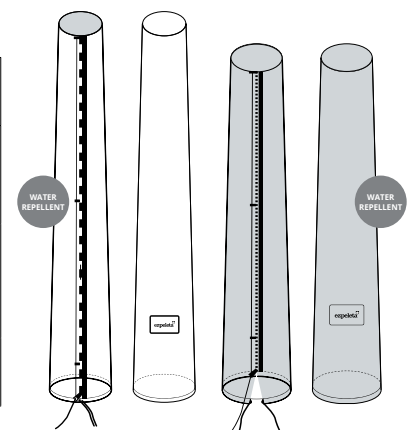

name	info	structure colour	fabric	reference	€
FARO INOX 2X2					
	4 varillas/varetas ribs/balaines (12,5 mm) 1 u. caja/caixa/box/carton INOX Base/Pied: Flat / Round Fit t. Ø40	 inox	Olefin 190 grs	SPIO10C2000320P	197 €

CRETA GREY 2					
	10 varillas/varetas ribs/balaines (6mm) 4 u. caja/caixa/box/carton ALUMINIUM Base/Pied: Flat / Round Fit t. Ø40	 grey	Olefin 190 grs	SPA010D2005210P	167 €
4 Con volante con fugavientos Bambinela com fugaventos Valance with airvent Volant avec soufflet	2 Sin volante con fugavientos Sem bambinela com fugaventos Without valance with airvent Sans volant avec soufflet	1 Con volante sin fugavientos Bambinela sem fugaventos Valance without airvent Volant sans soufflet	0 Sin volante sin fugavientos Sem bambinela sem fugaventos Without valance without airvent Sans volant sans soufflet		

Base no incluida en el precio / Base não incluida no preço / Base not included in the price / Pied non inclu dans le prix // Base/pied p. 40-41

**funda parasol
capa de guarda-sol
parasol cover
couverture parasol**

- Funda parasol (poliéster 210 gr.)
- Capa de guarda-sol (poliéster 210 gr.)
- Parasol cover (polyester 210 gr.)
- Couverture parasol (polyester 210 gr.)

400X400 Ref. 31P18C40000	91 €
FORMENTERA 350X350 FLEXO 300X300 Ref. 31P18C35000	91 €
FORMENTERA/VIGO/JAVA 300x300 Ref. 31P18C30000	91 €
EOLO / VIGO / JAVA Ref. 31P18C25000	75 €