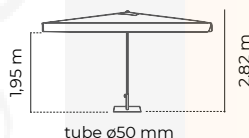

3,90 m

telescopic

tube 71x71 mm

tube ø50 mm

tube ø50 mm

canalón caleira gutter gouttières

400/350/300 cm

Canalones de unión impermeable. Protege la terraza de la lluvia uniendo dos parasoles. Canalón de PVC, varillas de aluminio y cintas con velcro de ajuste.