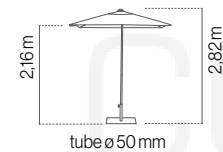

FORMENTERA 3X3

8 varillas/varetas
ribs/balaines (30x20mm)
1 u. caja/caixa/box/carton

ALUMINIUM

Base/Pied:
**Cross + Slabx4 / Cube
Fix / Fast Click / Canto / Bond**

white Olefin 190 grs SGAO10C3000240P **547 €**

anthracite Olefin 190 grs SGAO10C3000540P

white Olefin 190 grs SGAO10C3000220P **547 €**

anthracite Olefin 190 grs SGAO10C3000520P