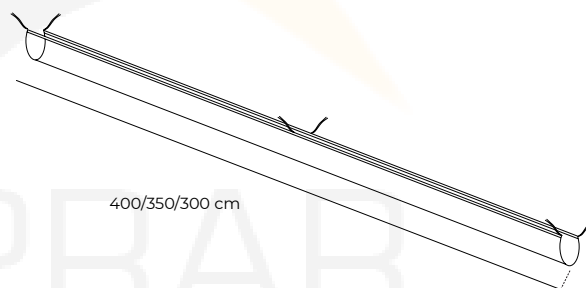

3,90 m

telescopic

tube 71x71 mm

tube ø50 mm

tube ø50 mm

canalón caleira gutter gouttières

400/350/300 cm

Canalones de unión impermeable. Protege la terraza de la lluvia uniendo dos parasoles. Canalón de PVC, varillas de aluminio y cintas con velcro de ajuste.