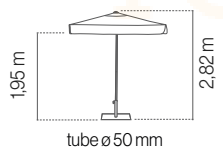

FORMENTERA 3,5X3,5

8 varillas/varetas
ribs/balaines (30x20mm)
1 u. caja/caixa/box/carton

ALUMINIUM

Base/Pied:
**Cross + Slabx4 / Cube / Fix
Fast Click / Canto**

white Olefin 190 grs SGAO10C3500140P **725 €**

anthracite Olefin 190 grs SGAO10C3500340P

white Olefin 190 grs SGAO10C3500120P **725 €**

anthracite Olefin 190 grs SGAO10C3500320P

4
Con volante con fugavientos
Bambinela com fugaventos
Valance with airvent
Volant avec soufflet

2
Sin volante con fugavientos
Sem bambinela com fugaventos
Without valance with airvent
Sans volant avec soufflet

1
Con volante sin fugavientos
Bambinela sem fugaventos
Valance without airvent
Volant sans soufflet

0
Sin volante sin fugavientos
Sem bambinela sem fugaventos
Without valance without airvent
Sans volant sans soufflet