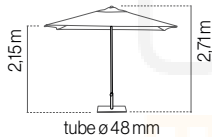

355 €

1 u. caja/caixa/box/carton

ALUMINIUM

Base/Pied:
Cross / Cube / Fast Click
Fix / Round / Mould
Flat / Canto / Bond

VIGO GREY 3X2					
----------------------	--	--	--	--	--

6 varillas/varetas
ribs/balaines (19X13mm)