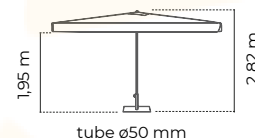

3,90 m

telescopic

tube 71x71 mm

tube ø50 mm

tube ø50 mm

canalón caleira gutter gouttières

400/350/300 cm

Canalones de unión impermeable. Protege la terraza de la lluvia uniendo dos parasoles. Canalón de PVC, varillas de aluminio y cintas con velcro de ajuste.