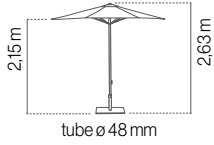

**Descuento 20% sobre toda la tarifa
(IVA incluido)
Balears, Canarias y Portugal: consultar**

name	info	structure colour	fabric

VIGO GREY 3

8 varillas/varetas
ribs/balaines (19x13 mm)
1 u. caja/caixa/box/carton

grey

OLEFIN 190 GRS

SIAO1003000820P

265 €

ALUMINIUM

Base/Pied:
Cube / Fast Click / Fix / Round
Mould / Bond / Flat / Canto