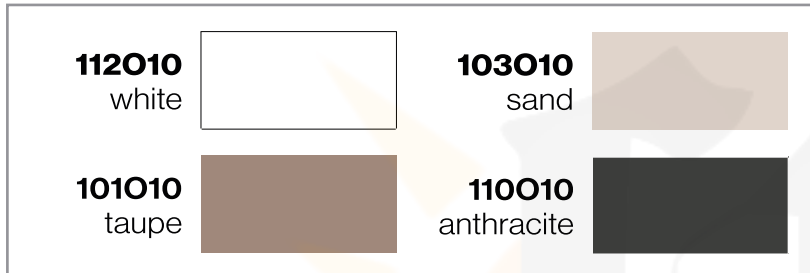

Descuento 20% sobre toda la tarifa
(IVA incluido)
Baleares, Canarias y Portugal: consultar

Olefin

TEJIDO/ TECIDO/ FABRIC/ TOILE

Olefin 190 gr

TEJIDO/ TECIDO/ FABRIC/ TOILE