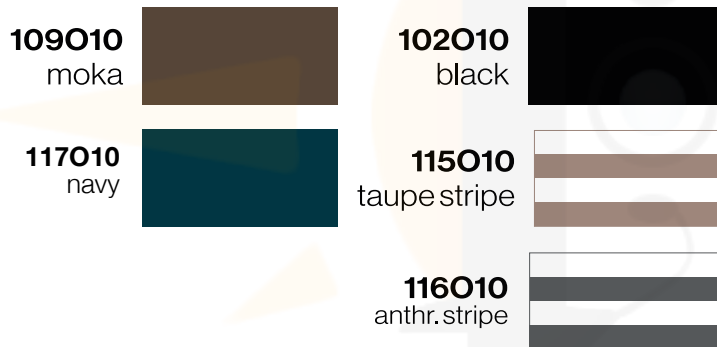

Descuento 20% sobre toda la tarifa
(IVA incluido)
Baleares, Canarias y Portugal: consultar

Olefin

TEJIDO/ TECIDO/ FABRIC/ TOILE

Olefin 190 gr

TEJIDO/ TECIDO/ FABRIC/ TOILE