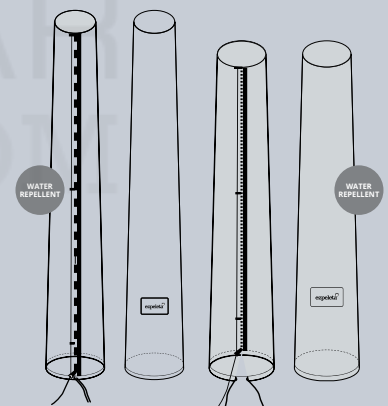

**Descuento 20% sobre toda la tarifa
(IVA incluido)
Baleares, Canarias y Portugal: consultar**

name	info	structure colour	fabric	reference	€
TOSCANA SAND 2	10 varillas/varetas ribs/balaines (Ø6 mm) F.V. 1 u. caja/caixa/box/carton Base/Pied: Round / Flat Fit t. Ø40		sand polyester 220 grs.	SPAP10D2000110T	152 €
MANILA NATURAL 2	10 varillas/varetas ribs/balaines (Ø6 mm) F.V. 4 u. caja/caixa/box/carton UPF50+ Base/Pied: Round / Flat Fit t. Ø40		brown	SPSZ02D2000001T	98 €

**funda parasol
capa de guarda-sol
parasol cover
couverture parasol**

- Funda parasol (poliéster 210 gr.)
- Capa de guarda-sol (poliéster 210 gr.)
- Parasol cover (polyester 210 gr.)
- Couverture parasol (polyester 210 gr.)

400X400 Ref. 31P18C40000	91 €
FORMENTERA 350X350 FLEXO 300X300 Ref. 31P18C35000	91 €
FORMENTERA/VIGO/JAVA 300x300 Ref. 31P18C30000	91 €
EOLO / VIGO / JAVA Ref. 31P18C25000	75 €