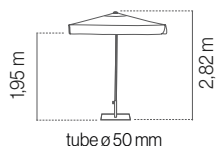

**Descuento 20% sobre toda la tarifa
(IVA incluido)
Balears, Canarias y Portugal: consultar**

name	info	structure colour	fabric
FORMENTERA 3,5X3,5			

8 varillas/varetas
ribs/balaines (30x20mm)
1 u. caja/caixa/box/carton

ALUMINIUM

Base/Pied:
Cross + Slabx4 / Cube / Fix
Fast Click / Canto

white

OLEFIN 190 GRS

SGAO10C3500140P

762 €

anthracite

SGAO10C3500340P

762 €

white

SGAO10C3500120P

762 €

anthracite

SGAO10C3500320P

762 €