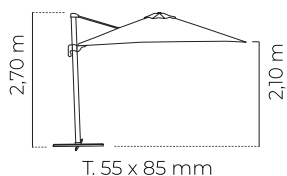

**Descuento 20% sobre toda la tarifa
(IVA incluido)
Baleares, Canarias y Portugal: consultar**

name	info	structure colour	fabric	€
FLEXO 3x3				

Sistema estabilizador
Système stabilisateur
Stabilizer system

Cruceta incluida
Crossover incluido
Crossing included
Croix incluse

4 varillas/varetas
ribs/baleines (20x14mm)

Registered design
N° . 007003710

1 u. caja/caixa/box/carton

ALUMINIUM

Base/Pied:
Slab /Kit Flexo

OLEFIN 190 GRS