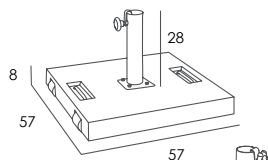

CUBE	BEC570BC00	White	Ø 57 mm	50 kg	Eolo, Formentera, Vigo, Java 2x2, Java 3, Madeira	199,00 €/u.
	BEC570GR00	Grey	Ø 57 mm	50 kg		

	KIT 2 ASAS + TUBO INOX	52CUBEK				199,00 €

Base hierro / Base ferro / Iron base / Pied de parasol en fer