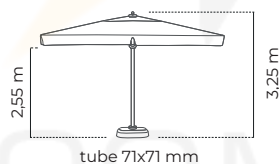

**Descuento 20% sobre toda la tarifa
(IVA incluido)
Balears, Canarias y Portugal: consultar**

name	info	structure colour	fabric	€
FORMENTERA 3,5X3,5				

8 varillas/varetas ribs/baleines (30x20mm)
1 u. caja/caixa/box/carton

ALUMINIUM

Base/Pied:
Kit Cross / Cube / Fix
Fast Click / Canto

white

OLEFIN 190 GRS

SGAO10C3500140P

724,00 €

anthracite

SGAO10C3500340P

724,00 €

white

SGAO10C3500120P

724,00 €

anthracite

SGAO10C3500320P

724,00 €

500g

name	structure colour	reference	€
RIO	WHITE 4X4	SGAP11C4000340P	2.199,00 €
RIO	ANTHRACITE 4X4	SGAP11C4000440P	2.199,00 €
FORMENTERA	WHITE 3,5X3,5	SGAP11C3500142P	1.084,00 €
FORMENTERA	ANTHRACITE 3,5X3,5	SGAP11C3500342P	1.084,00 €
FORMENTERA	WHITE 3X3	SGAP11C3000242P	819,00 €
FORMENTERA	ANTHRACITE 3X3	SGAP11C3000542P	819,00 €

**canalón
caleira
gutter
gouttières**

Canalones de unión impermeable. Protege la terraza de la lluvia uniendo dos parasols. Canalón de PVC, varillas de aluminio y cintas con velcro de ajuste.

Caleiras de união impermeável. Proteja a esplanada da chuva, unindo dois guarda-sóis. Caleiras em PVC, varelas de alumínio e tira de velcro de ajustar.

Gutter of waterproof join. Protects your terrace from the rain by joining two parasols. PVC gutters, aluminium ribs and fastener velcro tape.

Gouttières d'union imperméables. Protège la terrasse de la pluie, en assemblant deux parasols. Gouttières en PVC, baleines en aluminium et bande en velcro pour ajuster.

400X400 Ref. IGAP00C40002	165,00 €
350X350 Ref. IGAP00C35002	165,00 €
300X300 Ref. IGAP00C30002	165,00 €