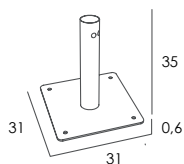

FIX RIO	BSC310BC63501	White		10 kg	Rio	142,00 €/u.
	BSC310AN63500	Anthracite		10 kg	Rio	

Base hierro / Base ferro / Iron base / Pied de parasol en fer