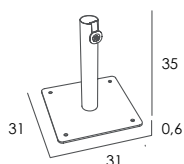

FIX	BSC310GR6000	Grey	Ø 60 mm	10 kg.		142,00 €/u.
	BSC310BC6000	White	Ø 60 mm	10 kg.	Eolo, Formentera, Vigo, Java 3, Madeira	
	BSC310AN6000	Anthracite	Ø 60 mm	10 kg.		
	BSC310TP6000	Taupe	Ø 60 mm	10 kg.		

Base fast-click de empotrar / Base fast-click de encastrar
Fast-click base to fix / Pied de parasol fast-click pour encastrer