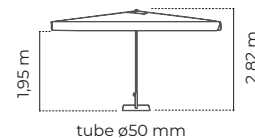

**Descuento 20% sobre toda la tarifa
(IVA incluido)
Balears, Canarias y Portugal: consultar**

name	info	structure colour	fabric	€
FORMENTERA 3,5X3,5				

8 varillas/varetas ribs/baleines (30x20mm)
1 u. caja/caixa/box/carton

ALUMINIUM

Base/Pied:
Kit Cross / Cube / Fix
Fast Click / Canto

white

OLEFIN 190 GRS

SGAO10C3500140P

724,00 €

anthracite

SGAO10C3500340P

724,00 €

white

SGAO10C3500120P

724,00 €

anthracite

SGAO10C3500320P

724,00 €

500g

name	structure colour	reference	€
RIO	WHITE 4X4	SGAP11C4000340P	2.199,00 €
RIO	ANTHRACITE 4X4	SGAP11C4000440P	2.199,00 €
FORMENTERA	WHITE 3,5X3,5	SGAP11C3500142P	1.084,00 €
FORMENTERA	ANTHRACITE 3,5X3,5	SGAP11C3500342P	1.084,00 €
FORMENTERA	WHITE 3X3	SGAP11C3000242P	819,00 €
FORMENTERA	ANTHRACITE 3X3	SGAP11C3000542P	819,00 €

**canalón
caleira
gutter
gouttières**

Canalones de unión impermeable. Protege la terraza de la lluvia uniendo dos parasols. Canalón de PVC, varillas de aluminio y cintas con velcro de ajuste.

Caleiras de união impermeável. Proteja a esplanada da chuva, unindo dois guarda-sóis. Caleiras em PVC, varelas de alumínio e tira de velcro de ajustar.

Gutter of waterproof join. Protects your terrace from the rain by joining two parasols. PVC gutters, aluminium ribs and fastener velcro tape.

Gouttières d'union imperméables. Protège la terrasse de la pluie, en assemblant deux parasols. Gouttières en PVC, baleines en aluminium et bande en velcro pour ajuster.

400X400 Ref. IGAP00C40002	165,00 €
350X350 Ref. IGAP00C35002	165,00 €
300X300 Ref. IGAP00C30002	165,00 €