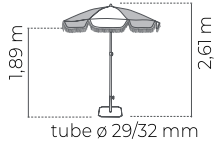

**Descuento 20% sobre toda la tarifa
(IVA incluido)
Baleares, Canarias y Portugal: consultar**

name	info	structure colour	fabric colour	fabric	€
NEW TOSCANA SAND 2					

10 varillas/varetas
ribs/baleines (Ø6 mm) F.V,
1 u. caja/caixa/box/carton
Base/Pied:
Round / Flat
Fit t. Ø40

structure colour	fabric colour	fabric	€
sand	olivo / sand	SPAO10D2000150T-O011010	175,00 €
sand	sky blue / sand	SPAO10D2000150T-O012010	
sand	sand / sand	SPAO10D2000150T-103010	

Olefin 190 grs

MANILA NATURAL 2					

10 varillas/varetas
ribs/baleines (Ø6 mm) F.V.
4 u. caja/caixa/box/carton

brown SPSZ02D2000001T

89,00 €

UPF50+

Base/Pied:
Round / Flat
Fit t. Ø40

COMPRAR

TOLDOS.COM

**funda parasol
capa de guarda-sol
parasol cover
housses parasol**

- Funda parasol (poliéster 210 gr.)
- Capa de guarda-sol (poliéster 210 gr.)
- Parasol cover (polyester 210 gr.)
- Housses parasol (polyester 210 gr.)

400X400 Ref. 31P18C40000	91,00 €
FORMENTERA 350X350 FLEXO 300X300 Ref. 31P18C35000	91,00 €
FORMENTERA/VIGO/JAVA 300X300 Ref. 31P18C30000	91,00 €
EOLO / VIGO / JAVA Ref. 31P18C25000	75,00 €