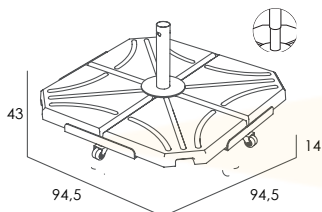

KIT CROSS RIO	BSRDBC6350K	White		100 + 10 kg	Rio	558,00 €/u.
	BSRDAN6350K	Anthracite		100 +10 kg	Rio	

KIT CROSS	BSRDBC6000K	White	Ø 57 mm	100 + 10 kg	Formentera W.	558,00 €/u.
	BSRDAN6000K	Anthracite	Ø 57 mm	100 + 10 kg	Formentera A.	

Base cemento. Ruedas / Base cemento. Rodas / Concrete base. Wheels / Pied de parasol en ciment. Roues