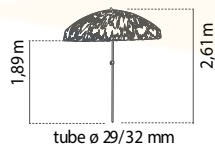

**Descuento 20% sobre toda la tarifa
(IVA incluido)
Baleares, Canarias y Portugal: consultar**

name	info	structure colour	fabric colour	fabric	€
NEW TOSCANA SAND 2					

10 varillas/varetas
ribs/baleines (Ø6 mm) F.V,
1 u. caja/caixa/box/carton
Base/Pied:
Round / Flat
Fit t. Ø40

structure colour	fabric colour	fabric	€
sand	olivo / sand	SPAO10D2000150T-O011010	175,00 €
sand	sky blue / sand	SPAO10D2000150T-O012010	
sand	sand / sand	SPAO10D2000150T-103010	

Olefin 190 grs

MANILA NATURAL 2					

10 varillas/varetas
ribs/baleines (Ø6 mm) F.V.
4 u. caja/caixa/box/carton

brown SPSZ02D2000001T

89,00 €

UPF50+

Base/Pied:
Round / Flat
Fit t. Ø40

COMPRAR

TOLDOS.COM

**funda parasol
capa de guarda-sol
parasol cover
housses parasol**

- Funda parasol (poliéster 210 gr.)
- Capa de guarda-sol (poliéster 210 gr.)
- Parasol cover (polyester 210 gr.)
- Housses parasol (polyester 210 gr.)

400X400 Ref. 31P18C40000	91,00 €
FORMENTERA 350X350 FLEXO 300X300 Ref. 31P18C35000	91,00 €
FORMENTERA/VIGO/JAVA 300X300 Ref. 31P18C30000	91,00 €
EOLO / VIGO / JAVA Ref. 31P18C25000	75,00 €