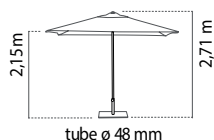

**Descuento 20% sobre toda la tarifa
(IVA incluido)
Baleares, Canarias y Portugal: consultar**

name	info	structure colour	fabric	€
VIGO GREY 3X2				

6 varillas/varetas
ribs/baleines (19X13mm)

1 u. caja/caixa/box/carton

ALUMINIUM

Base/Pied:
Cube / Fast Click / Fix / Round
Mould / Bond / Flat / Canto

grey

OLEFIN 190 GRS

SGAO10H3000020P

317,00 €

name	info	structure colour	fabric	€
VIGO GREY 3