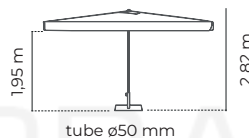

**Descuento 20% sobre toda la tarifa
(IVA incluido)
Balears, Canarias y Portugal: consultar**

name	info	structure colour	fabric	€
FORMENTERA 3,5X3,5				

8 varillas/varetas ribs/baleines (30x20mm)
1 u. caja/caixa/box/carton

ALUMINIUM

Base/Pied:
Kit Cross / Cube / Fix
Fast Click / Canto

white

OLEFIN 190 GRS

SGAO10C3500140P

724,00 €

anthracite

SGAO10C3500340P

724,00 €

white

SGAO10C3500120P

724,00 €

anthracite

SGAO10C3500320P

724,00 €

500g

name	structure colour	reference	€
RIO	WHITE 4X4	SGAP11C4000340P	2.199,00 €
RIO	ANTHRACITE 4X4	SGAP11C4000440P	2.199,00 €
FORMENTERA	WHITE 3,5X3,5	SGAP11C3500142P	1.084,00 €
FORMENTERA	ANTHRACITE 3,5X3,5	SGAP11C3500342P	1.084,00 €
FORMENTERA	WHITE 3X3	SGAP11C3000242P	819,00 €
FORMENTERA	ANTHRACITE 3X3	SGAP11C3000542P	819,00 €

**canalón
caleira
gutter
gouttières**

Canalones de unión impermeable. Protege la terraza de la lluvia uniendo dos parasols. Canalón de PVC, varillas de aluminio y cintas con velcro de ajuste.

Caleiras de união impermeável. Proteja a esplanada da chuva, unindo dois guarda-sóis. Caleiras em PVC, varelas de alumínio e tira de velcro de ajustar.

Gutter of waterproof join. Protects your terrace from the rain by joining two parasols. PVC gutters, aluminium ribs and fastener velcro tape.

Gouttières d'union imperméables. Protège la terrasse de la pluie, en assemblant deux parasols. Gouttières en PVC, baleines en aluminium et bande en velcro pour ajuster.

400X400 Ref. IGAP00C40002	165,00 €
350X350 Ref. IGAP00C35002	165,00 €
300X300 Ref. IGAP00C30002	165,00 €