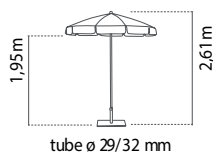

inox

OLEFIN 190 GRS

SPIO10D2005310P

250,00 €

INOX

Base/Pied:
Round / Mould / Flat
Fit t. Ø40

ONS SAND 2

10 varillas/varetas
ribs/baleines (Ø6 mm) F.V.
1 u. caja/caixa/box/carton