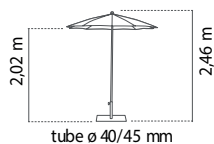

**Descuento 20% sobre toda la tarifa
(IVA incluido)
Baleares, Canarias y Portugal: consultar**

name	info	structure colour	fabric	€
PALMA GREY 2,5				

8 varillas/varetas
ribs/baleines (Ø8 mm) F.V.

grey

OLEFIN 190 GRS

SIAO10O2500000P

268,00 €

1 u. caja/caixa/box/carton

ALUMINIUM

Base/Pied:
Round / Mould / Flat

MENORCA 2,5