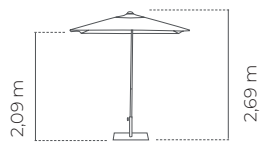

Descuento 20% sobre toda la tarifa
(IVA incluido)
Baleares, Canarias y Portugal: consultar

parasoles
guarda-sóis
parasols

name	info	structure colour	fabric	€
EOLO PURETI				

pureti

4 varillas/varetas
ribs/baleines (20x14mm)

Registered design
N° . 007003710

1 u. caja/caixa/box/carton

ALUMINIUM

Base/Pied:
Cube / Fix / Fast Click / Round
Mould / Bond / Flat / Canto

NEW

3 X 3

structure colour	fabric	€
white	SGAO10C3002720P	337,00 €
taupe	SGAO10C3002820P	337,00 €
anthracite	SGAO10C3002620P	337,00 €

2,5 X 2,5

structure colour	fabric	€
white	SIAO10C2501720P	285,00 €
taupe	SIAO10C2501820P	285,00 €
anthracite	SIAO10C2501620P	285,00 €

2 X 2

structure colour	fabric	€
white	SPAO10C2002721P	260,00 €
taupe	SPAO10C2002821P	260,00 €
anthracite	SPAO10C2002621P	260,00 €

name	info	structure colour	fabric	€
EOLO SUNBRELLA				

tube ø48 mm

NEW

3 X 3

4 varillas/varetas
ribs/baleines (20x14mm)

1 u. caja/caixa/box/carton

ALUMINIUM

Base/Pied:
Cube / Fix / Fast Click / Round
Mould / Bond / Flat / Canto

2,5 X 2,5

structure colour	fabric	€
white	SGAD24C3002771P	597,00 €
taupe	SGAD24C3002871P	597,00 €
anthracite	SGAD24C3002671P	597,00 €

2 X 2

structure colour	fabric	€
white	SIAD24C2502771P	559,00 €
taupe	SIAD24C2502871P	559,00 €
anthracite	SIAD24C2502671P	559,00 €

structure colour	fabric	€
white	SPAD24C2002770P	457,00 €
taupe	SPAD24C2002870P	457,00 €
anthracite	SPAD24C2002670P	457,00 €