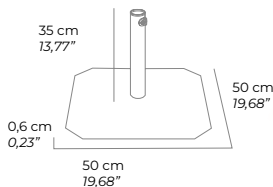

FIT (hierro - ferro - iron - fer)

TENERIFE
ONS
TOSCANA
MANILA

BSO500BC4501	White	Ø 45 mm 1,57"	12 kg. 26,45 lb	69,00 €
BSO500OX4500	Rust	Ø 45 mm 1,57"	12 kg. 26,45 lb	
BSO500GR4503	Grey	Ø 45 mm 1,57"	12 kg. 26,45 lb	

Base hierro.
Base ferro.
Iron base.
Pied de parasol en fer.