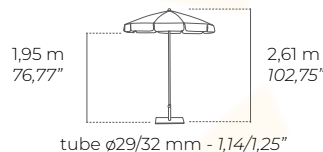

**Descuento 20% sobre toda la tarifa
(IVA incluido)
Balears, Canarias y Portugal: consultar**

name	info	structure	colour	fabric	€
TENERIFE INOX 2 - 78,74"					

10 varillas/varetas
ribs/baleines
6 mm - 0,23" F.V.

4 u. caja/caixa/box/carton

INOX

inox

OLEFIN 190 GRS / 0,41 lb

SPIO10D2005310P

269,00 €

ONS SAND 2 - 78,74"					

10 varillas/varetas
ribs/baleines
6 mm - 0,23" F.V.

1 u. caja/caixa/box/carton

ALUMINIUM

sand

OLEFIN 190 GRS / 0,41 lb

SPA010D2000110T

149,00 €

NEW TOSCANA SAND 2 - 78,74"					

10 varillas/varetas
ribs/baleines
6 mm - 0,23" F.V.

1 u. caja/caixa/box/carton

ALUMINIUM

sand olivo / sand

sand sky blue / sand

sand sand / sand

OLEFIN 190 GRS / 0,41 lb

SPA010D2000150T-O011010

SPA010D2000150T-O012010

SPA010D2000150T-103010

185,00 €

MANILA 2 - 78,74"					

10 varillas/varetas
ribs/baleines
6 mm - 0,23" F.V.

4 u. caja/caixa/box/carton

STEEL

UPF50+

brown

SPSZ02D2000001T

89,00 €