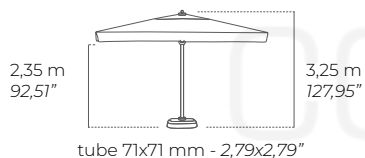

name	info	structure colour	fabric	€	
EOLO 3x3 - 118,11x118,11"					
OLEFIN 190 GRS / 0,41 lb					
 <p>1,94 m 76,37"</p> <p>2,69 m 105,90"</p> <p>tube ø48 mm - 1,88"</p>	<p>4 varillas/varetas ribs/baleines 30x15mm - 1,18x0,59"</p> <p>Registered design Nº . 007003710</p> <p>1 u. caja/caixa/box/carton</p>  <p>ALUMINIUM</p>		white	SGAO10C3002740P	375,00 €
			taupe	SGAO10C3002840P	375,00 €
			anthracite	SGAO10C3002640P	375,00 €
 <p>2,09 m 82,28"</p> <p>2,69 m 105,90"</p> <p>tube ø48 mm - 1,88"</p>			white	SGAO10C3002721P	375,00 €
			taupe	SGAO10C3002821P	375,00 €
			anthracite	SGAO10C3002621P	375,00 €

Base Flexo no permite rotación 360°
A base Flezo não permite rotação 360°
Flexo base does not allow 360° rotation
La base Flexo ne permet pas rotation 360°

name	info	structure colour	fabric	€
RIO 4X4 - 157,48x157,48"				