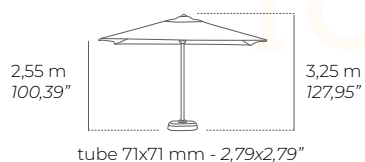

name	info	structure colour	fabric	€	
EOLO 3x3 - 118,11x118,11"					
OLEFIN 190 GRS / 0,41 lb					
 <p>1,94 m 76,37"</p> <p>2,69 m 105,90"</p> <p>tube ø48 mm - 1,88"</p>	<p>4 varillas/varetas ribs/baleines 30x15mm - 1,18x0,59"</p> <p>Registered design Nº . 007003710</p> <p>1 u. caja/caixa/box/carton</p>  <p>ALUMINIUM</p>		white	SGAO10C3002740P	375,00 €
			taupe	SGAO10C3002840P	375,00 €
			anthracite	SGAO10C3002640P	375,00 €
 <p>2,09 m 82,28"</p> <p>2,69 m 105,90"</p> <p>tube ø48 mm - 1,88"</p>			white	SGAO10C3002721P	375,00 €
			taupe	SGAO10C3002821P	375,00 €
			anthracite	SGAO10C3002621P	375,00 €

Base Flexo no permite rotación 360°
A base Flezo não permite rotação 360°
Flexo base does not allow 360° rotation
La base Flexo ne permet pas rotation 360°

name	info	structure colour	fabric	€
RIO 4X4 - 157,48x157,48"				