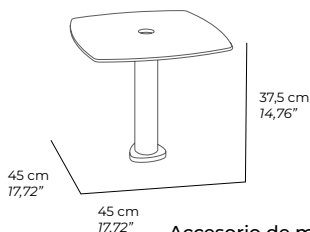

TEE (hierro - ferro - iron - fer)

PLATTO
EOLO
VIGO
MADEIRA

SAC045TEEBC	White	Ø 60 mm 2,36"	3 kg. 6,61 lb	135,00 €
SAC045TEEAN	Anthracite	Ø 60 mm 2,36"	3 kg. 6,61 lb	
SAC045TEETP	Taupe	Ø 60 mm 2,36"	3 kg. 6,61 lb	

Accesorio de mesa baja incorporable a bases Loop, Bond y Canto. Aluminio Lacado.
Acessório de mesa baixa, adaptável às bases Loop, Bond e Canto. Aluminio lacado.
Low table accessory, suitable for the Loop, Bond and Canto bases. Lacquered aluminium.
Accessoire de table basse, compatible avec les bases Loop, Bond et Canto. Aluminium laqué.

NEW