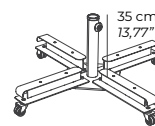

Base lateral de hierro cincado con ruedas y pesos de hormigón/polipropileno.

* El sistema de rotación del parasol Flexo no vale para esta base.

Base lateral em ferro zincado com rodas e pesos em betão/polipropileno.

* O sistema de rotação do guarda-sol Flexo não pode ser utilizado para esta base.

Zinc-plated iron side base with castors and concrete/polypropylene weights.

* The rotation system of the Flexo parasol is not suitable for this base.

Base latérale en fer zingué avec roulettes et poids en béton/polypropylène.

* Le système de rotation du parasol Flexo n'est pas adapté à cette base.

KIT CROSS RIO (hierro/hormigón - ferro/betão - iron/concrete - fer/béton)						
	RIO	BSRDBC6010K	White		100 + 18 kg 220,46 + 39,68 lb	619,00 €/u.
		BSRDAN6010K	Anthracite		100 + 18 kg 220,46 + 39,68 lb	

KIT CROSS (hierro/hormigón - ferro/betão - iron/concrete - fer/béton)						
	FORMENTERA	BSRDBC6001K	White	Ø 60 mm 2,36"	100 + 18 kg 220,46 + 39,68 lb	619,00 €/u.
		BSRDTP6001K	Taupe	Ø 60 mm 2,36"	100 + 18 kg 220,46 + 39,68 lb	
		BSRDAN6001K	Anthracite	Ø 60 mm 2,36"	100 + 18 kg 220,46 + 39,68 lb	

Base de hierro cincado con ruedas y pesos de hormigón/polipropileno.

Base em ferro zincado com rodas e pesos em betão/polipropileno.

Zinc-plated iron base with castors and concrete/polypropylene weights.

Base en fer zingué avec roulettes et poids en béton/polypropylène.

CROSS