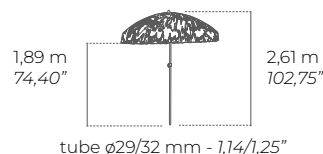

sand sand / sand

OLEFIN 190 GRS / 0,41 lb

SPA010D2000150T-O011010

SPA010D2000150T-O012010

SPA010D2000150T-103010

185,00 €

MANILA 2 - 78,74"					
--------------------------	--	--	--	--	--

10 varillas/varetas
ribs/baleines
6 mm - 0,23" F.V.