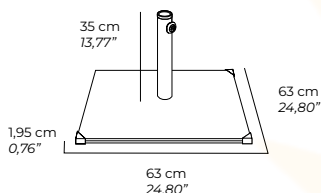

name	parasol	info	colour	base pole	kg.	€
------	---------	------	--------	-----------	-----	---

CANTO (hierro - ferro - iron - fer)

JAVA
PLATTO
EOLO
FORMENTERA 3X3
FORMENTERA
LATERAL, VIGO
MADEIRA
PALMA
MENORCA