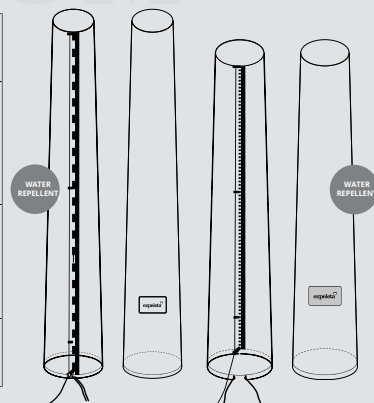

funda parasol capa de guarda-sol parasol cover housse parasol

- Funda parasol (poliéster 210 gr.)
- Capa de guarda-sol (poliéster 210 gr.)
- Parasol cover (polyester 210 gr.)
- Housse parasol (polyester 210 gr.)

400X400 Ref. 31P18C40000	91,00 €
FORMENTERA LATERAL 350X250 FORMENTERA 350X350 FLEXO 300X300 Ref. 31P18C35000	91,00 €
FORMENTERA/VIGO/JAVA 300x300 Ref. 31P18C30000	91,00 €
EOLO / VIGO / JAVA / PLATTO Ref. 31P18C25000	75,00 €