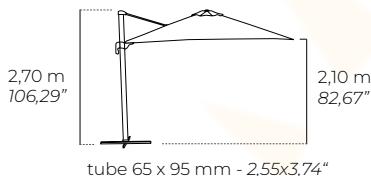

**Descuento 20% sobre toda la tarifa
(IVA incluido)
Balears, Canarias y Portugal: consultar**

Parasoles

Parasoles / Guarda-sóis
Parasols / Parasols

name	info	structure colour	fabric	€
FLEXP 3x3 - 118,11x118,11"				

Sistema estabilizador
Système stabilisateur
Stabilizer system

8 varillas/varetas
ribs/baleines
17x25 mm - 0,66"x0,98"

Registered design
N° . 007003710

1 u. caja/caixa/box/carton

ALUMINIUM

white	SGAO10C3005021P	899,00 €
black	SGAO10C3005020P	899,00 €
taupe	SGAO10C3005022P	899,00 €

OLEFIN 190 GRS / 0,41 lb

Cruceta incluida
Crossover incluido
Crossing included
Croix incluse

Base Flexo no permite rotación 360°
A base Flezo não permite rotação 360°
Flexo base does not allow 360° rotation
La base Flexo ne permet pas rotation 360°

name	info	structure colour	fabric	€
RIO 4X4 - 157,48x157,48"