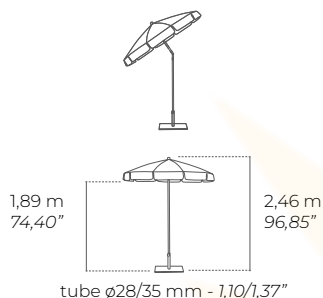

**Descuento 20% sobre toda la tarifa
(IVA incluido)
Balears, Canarias y Portugal: consultar**

name	info	structure	colour	fabric	€
TENERIFE INOX 2 - 78,74"					

10 varillas/varetas
ribs/baleines
6 mm - 0,23" F.V.

4 u. caja/caixa/box/carton

INOX

inox

OLEFIN 190 GRS / 0,41 lb

SPIO10D2005310P

269,00 €

ONS SAND 2 - 78,74"