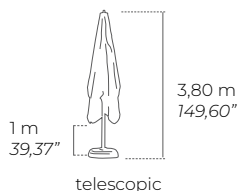

Base Flexo no permite rotación 360°
A base Flezo não permite rotação 360°
Flexo base does not allow 360° rotation
La base Flexo ne permet pas rotation 360°

name	info	structure colour	fabric	€
RIO 4X4 - 157,48x157,48"				