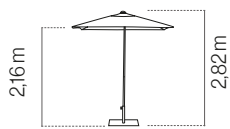

FORMENTERA ANTHRACITE 3X3

Sin Faldón
Con fugaviento

tube ø50 mm