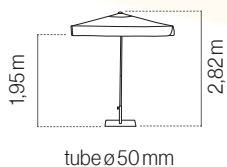

FORMENTERA WHITE 3X3

Con Faldón
Con fugaviento