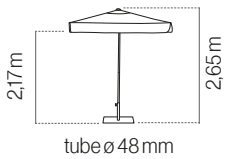

VIGO GREY 2,5X2,5

Con Faldón
Con fugaviento

Bases - Pieds: - Pag. 158-159
FAST CLICK (T.55) - FIX (T.57) - ROUND - MOULD - OCT (T.55) - FLAT (T.55) - FLAT+ (T.57)