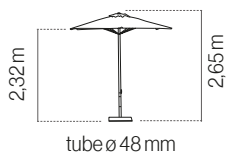

VIGO GREY 3X2

Con Faldón
Con fugaviento

Bases - Pieds: - Pag. 158-159
FAST CLICK (T.55) - FIX (T.57) - ROUND - MOULD - OCT (T.55) - FLAT (T.55) - FLAT+ (T.57)

VIGO GREY 2,5X2,5

Sin Faldón
Con fugaviento

Bases - Pieds: - Pag. 158-159
FAST CLICK (T.55) - FIX (T.57) - ROUND - MOULD - OCT (T.55) - FLAT (T.55) - FLAT+ (T.57)