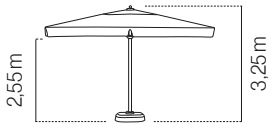

RIO WHITE 4X4

Con Faldón
Con fugaviento

tube 71x71 mm