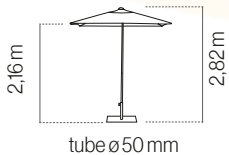

FORMENTERA WHITE 3,5X3,5