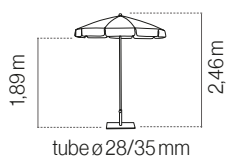

Con Faldón
Sin fugaviento

Bases - Pieds: - Pag. 158-159
FLAT (T.40) - FIT (T.45)

ONS GREY ø1,9

Sin Faldón
Sin fugaviento

Bases - Pieds: - Pag.158-159
PLAST - TRAP

ONS GREY ø2

Sin Faldón
Sin fugaviento

Bases - Pieds: - Pag.158-159
FLAT (T.40) - FIT (T.40) - PLAST