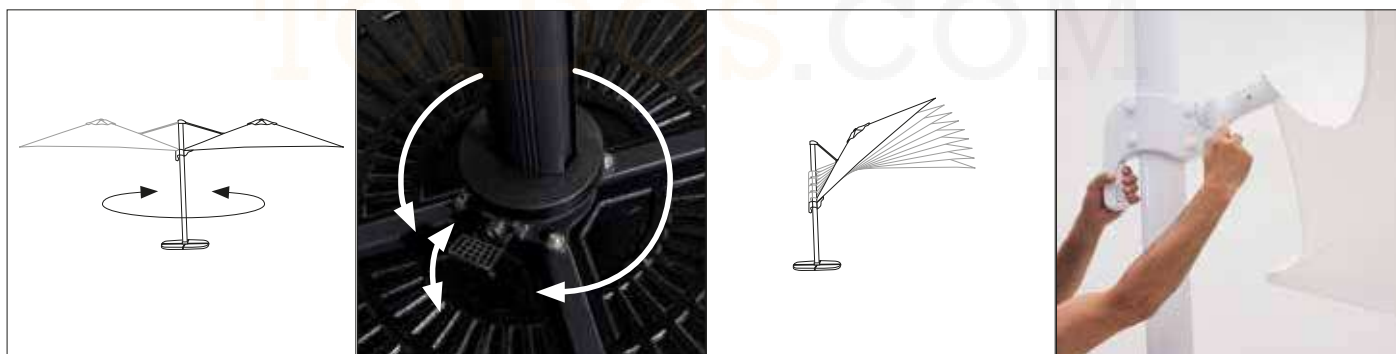

FLEXO BLACK 3X3

Sin Faldón
Con fugaviento

tube 55x85mm

SGAO10C3005020P
112010 white

SGAO10C3005020P
102010 black

SGAO10C3005020P
101010 taupe

SGAO10C3005020P
110010 grey

SGAO10C3005020P
109010 moka

SGAO10C3005020P
108010 burgundy

300x300 cm
8 ribs

SGAO10C3005020P
111010 red

SGAO10C3005020P
104010 yellow

SGAO10C3005020P
107010 cream

SGAO10C3005020P
105010 blue

SGAO10C3005020P
106010 green

SGAO10C3005020P
103010 sand

Bases - Pieds: - Pag. 158-159
SLABX4 - FLEXO+SLABX6

(Cruceta incluida / cruzeta incluida / cross included / croix incluse)

FLEXO WHITE 3X3

Sin Faldón
Con fugaviento

tube 55x85mm

SGAO10C3005021P
112010 white

SGAO10C3005021P
102010 black

SGAO10C3005021P
101010 taupe

SGAO10C3005021P
110010 grey

SGAO10C3005021P
109010 moka

SGAO10C3005021P
108010 burgundy

300x300 cm
8 ribs

SGAO10C3005021P
111010 red

SGAO10C3005021P
104010 yellow

SGAO10C3005021P
107010 cream

SGAO10C3005021P
105010 blue

SGAO10C3005021P
106010 green

SGAO10C3005021P
103010 sand

Bases - Pieds: - Pag. 158-159
SLABX4 - FLEXO+SLABX6

(Cruceta incluida / cruzeta incluida / cross included / croix incluse)

características - features - fonctionnalités