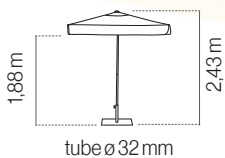

VIGO GREY ø3

Con Faldón
Con fugaviento

Bases - Pieds: - Pag. 158-159
FAST CLICK (T.55) - FIX (T.57) - ROUND - MOULD - OCT (T.55) - FLAT (T.55) - FLAT+ (T.57)

FARO GREY 2X2

Con Faldón
Con fugaviento

Bases - Pieds: - Pag. 158-159
FLAT (T.40) - FIT (T.40)