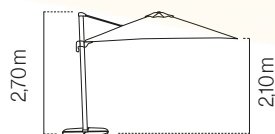

FLEXO WHITE 3X3

Sin Faldón
Con fugaviento

tube 55x85mm