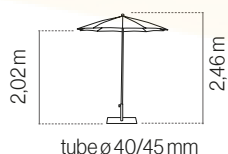

Bases - Pieds: - Pag.158-159
FLAT (T.55) - ROUND

Creta

CRETA GREY ø2

Sin Faldón
Sin fugaviento

Bases - Pieds: - Pag. 158-159
FLAT (T.40) - FIT (T.40)

PALMA GREY ø2,5

Sin Faldón
Sin fugaviento

Bases - Pieds: - Pag. 158-159
FLAT (T.55) - ROUND