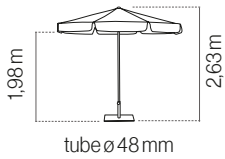

VIGO GREY ø3

Con Faldón
Con fugaviento