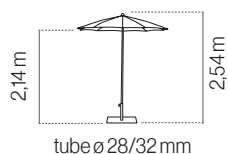

CRETA GREY ø2

Sin Faldón
Sin fugaviento