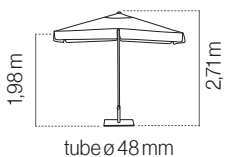

VIGO GREY 3X2

Con Faldón
Con fugaviento

Bases - Pieds: - Pag. 158-159
FAST CLICK (T.55) - FIX (T.57) - ROUND - MOULD - OCT (T.55) - FLAT (T.55) - FLAT+ (T.57)