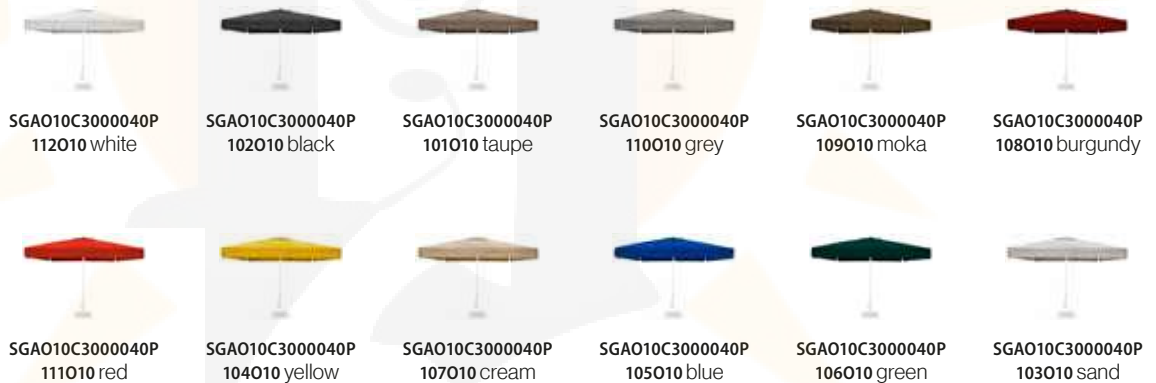

VIGO GREY 2,5X2,5

Con Faldón
Con fugaviento

Bases - Pieds: - Pag. 158-159
FAST CLICK (T.55) - FIX (T.57) - ROUND - MOULD - OCT (T.55) - FLAT (T.55) - FLAT+ (T.57)

VIGO GREY 3X3

Con Faldón
Con fugaviento

Bases - Pieds: - Pag. 158-159
FAST CLICK (T.55) - FIX (T.57) - ROUND - MOULD - OCT (T.55) - FLAT (T.55) - FLAT+ (T.57)