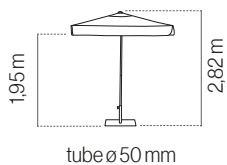

FORMENTERA ANTHRACITE 3X3

Con Faldón
Con fugaviento