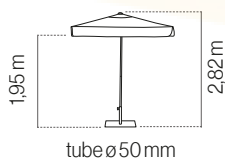

FORMENTERA WHITE 3,5X3,5

Con Faldón
Con fugaviento