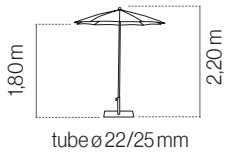

Con Faldón
Sin fugaviento

Bases - Pieds: - Pag. 158-159
FLAT (T.40) - FIT (T.45)

ONS GREY ø1,9

Sin Faldón
Sin fugaviento

Bases - Pieds: - Pag.158-159
PLAST - TRAP

ONS GREY ø2

Sin Faldón
Sin fugaviento

Bases - Pieds: - Pag.158-159
FLAT (T.40) - FIT (T.40) - PLAST