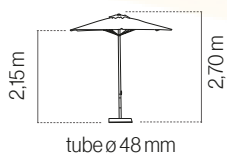

VIGO GREY 3X3

Sin Faldón
Con fugaviento

Bases - Pieds: - Pag. 158-159
FAST CLICK (T.55) - FIX (T.57) - ROUND - MOULD - OCT (T.55) - FLAT (T.55) - FLAT+ (T.57)