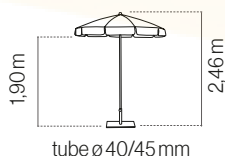

Bases - Pieds: - Pag.158-159
FLAT (T.40) - FIT (T.40)

Faro

Faro

CRETA GREY ø2

Con Faldón
Sin fugaviento

Bases - Pieds: - Pag.158-159
FLAT (T.40) - FIT (T.40)

PALMA GREY ø2,5

Con Faldón
Sin fugaviento