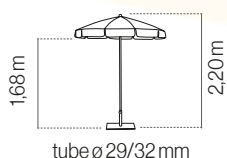

ONS GREY ø2

Con Faldón
Sin fugaviento

Bases - Pieds: - Pag. 158-159
FLAT (T.40) - FIT (T.40) - PLAST