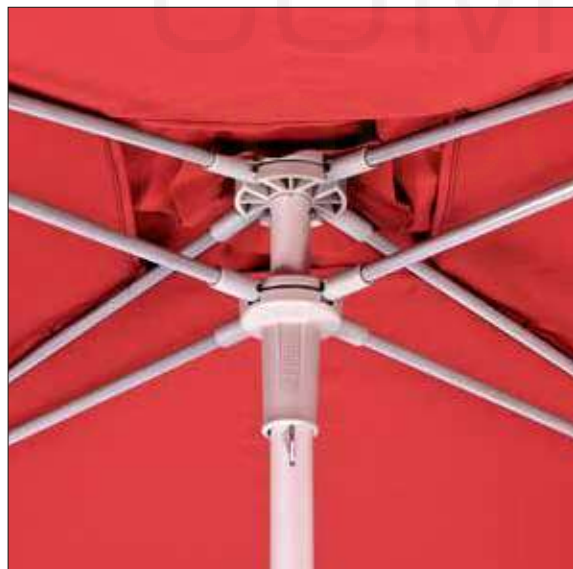

Bases - Pieds: - Pag.158-159
FLAT (T.40) - FIT (T.40)

Faro