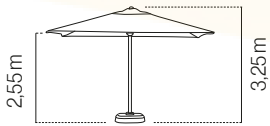

RIO WHITE 4X4

Sin Faldón
Con fugaviento

tube 71x71 mm