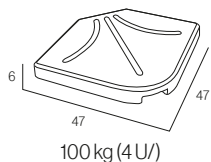

SLAB

Flexo

BEC047BC02
SLAB
white