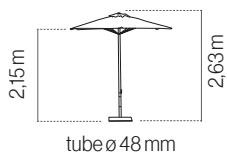

VIGO GREY ø3

Sin Faldón
Sin fugaviento