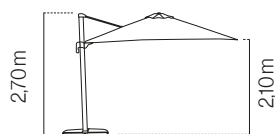

FLEXO BLACK 3X3

Sin Faldón
Con fugaviento

tube 55x85mm