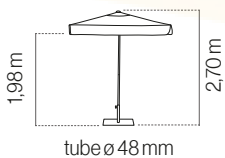

VIGO GREY 2,5X2,5

Con Faldón
Con fugaviento

Bases - Pieds: - Pag. 158-159
FAST CLICK (T.55) - FIX (T.57) - ROUND - MOULD - OCT (T.55) - FLAT (T.55) - FLAT+ (T.57)

VIGO GREY 3X3

Con Faldón
Con fugaviento

Bases - Pieds: - Pag. 158-159
FAST CLICK (T.55) - FIX (T.57) - ROUND - MOULD - OCT (T.55) - FLAT (T.55) - FLAT+ (T.57)