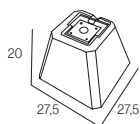

TRAP

Ons 190

22kg - tube $\varnothing$ 26mm