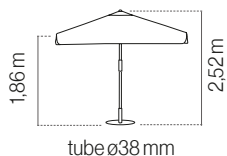

MANILA BROWN ø2

Con Faldón
Sin fugaviento

Bases - Pieds: - Pag.158-159
FIT (T.40)

JAVA 2X2

Con Faldón
Con fugaviento

Bases - Pieds: - Pag. 158-159
FAST CLICK (T.55) - FLAT (T.45)

JAVA 3X3

Con Faldón
Con fugaviento