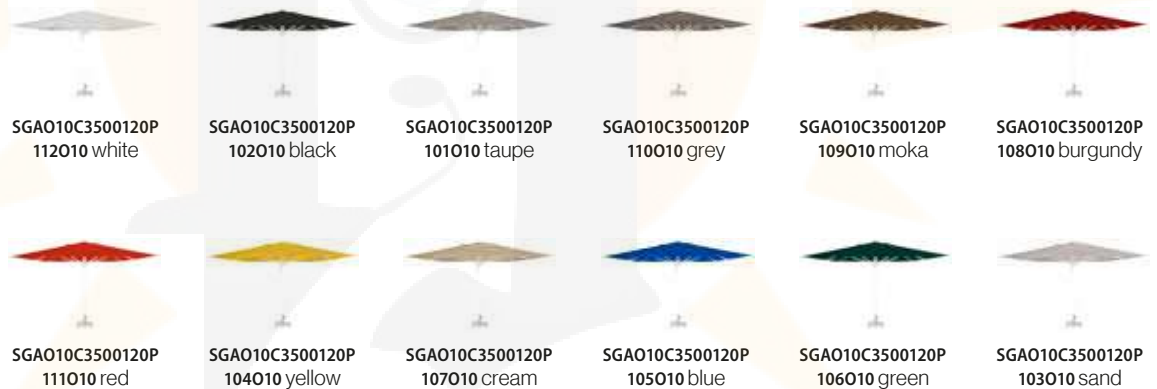

FORMENTERA WHITE 3,5X3,5