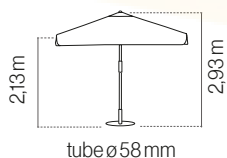

MANILA BROWN ø2

Con Faldón
Sin fugaviento

Bases - Pieds: - Pag.158-159
FIT (T.40)

JAVA 2X2

Con Faldón
Con fugaviento

Bases - Pieds: - Pag. 158-159
FAST CLICK (T.55) - FLAT (T.45)

JAVA 3X3

Con Faldón
Con fugaviento