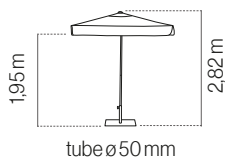

FORMENTERA ANTHRACITE 3,5X3,5

Con Faldón
Con fugaviento