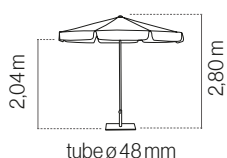

JAVA ø3

Con Faldón
Con fugaviento

Bases - Pieds: - Pag. 158-159
FAST CLICK (T.55) - OCT (T.55) - FLAT (T.55)