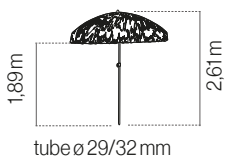

MANILA BROWN ø2

Con Faldón
Sin fugaviento

Bases - Pieds: - Pag.158-159
FIT (T.40)