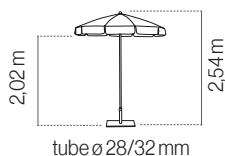

Bases - Pieds: - Pag.158-159
FLAT (T.40) - FIT (T.40)

Faro

Faro

CRETA GREY ø2

Con Faldón
Sin fugaviento

Bases - Pieds: - Pag.158-159
FLAT (T.40) - FIT (T.40)

PALMA GREY ø2,5

Con Faldón
Sin fugaviento