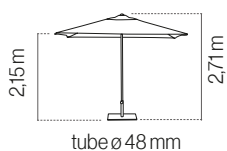

VIGO GREY 3X3

Sin Faldón
Con fugaviento

Bases - Pieds: - Pag. 158-159
FAST CLICK (T.55) - FIX (T.57) - ROUND - MOULD - OCT (T.55) - FLAT (T.55) - FLAT+ (T.57)

VIGO GREY 3X2

Sin Faldón
Con fugaviento

Bases - Pieds: - Pag. 158-159
FAST CLICK (T.55) - FIX (T.57) - ROUND - MOULD - OCT (T.55) - FLAT (T.55) - FLAT+ (T.57)