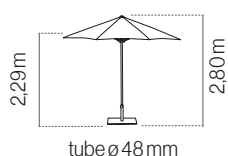

JAVA 3X3

Sin Faldón
Con fugaviento

Bases - Pieds: - Pag.158-159
OCT (T.70) - FLAT+ (T.70)

JAVA ø3

Sin Faldón
Sin fugaviento

Bases - Pieds: - Pag.158-159
FAST CLICK (T.55) - OCT (T.55) - FLAT (T.55)

112010 (190g)
212020 (250g)
white