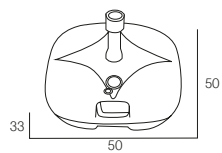

FIT

Faro - Ons 200 - Creta - Tenerife - Manila

12 kg - tube \varnothing 40/45mm

BSO500OX4000
FIT
rust

BSO500GR4003 / BSO500GR4503
FIT
grey

PLAST

Ons

3/18 kg - tube \varnothing 35