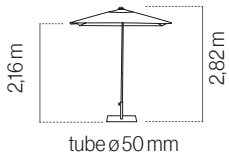

Sin Faldón
Con fugaviento

FORMENTERA ANTHRACITE 3,5X3,5