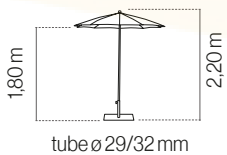

Con Faldón
Sin fugaviento

Bases - Pieds: - Pag. 158-159
FLAT (T.40) - FIT (T.45)

ONS GREY ø1,9

Sin Faldón
Sin fugaviento

Bases - Pieds: - Pag.158-159
PLAST - TRAP

ONS GREY ø2

Sin Faldón
Sin fugaviento

Bases - Pieds: - Pag.158-159
FLAT (T.40) - FIT (T.40) - PLAST