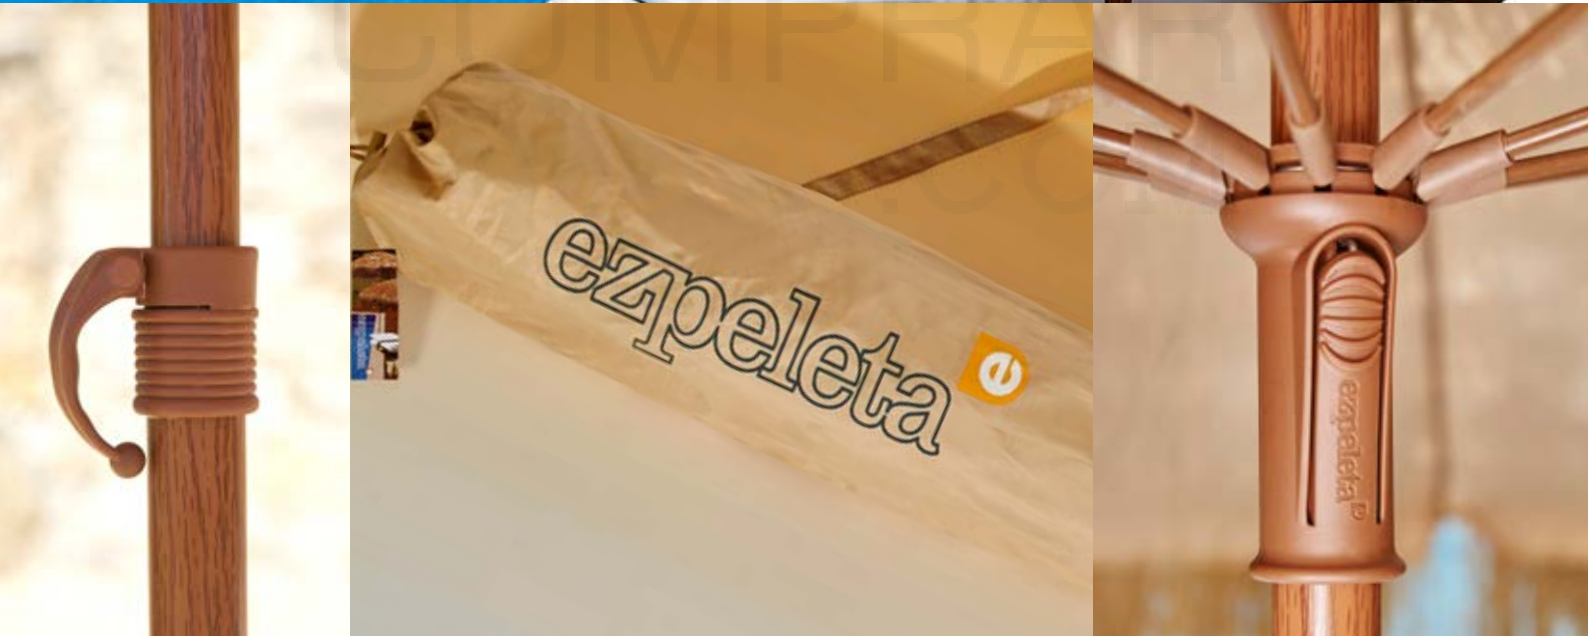

# MANILA

**UPF50+**

Acero imitación madera. 10 varillas (6mm) de fibra de vidrio.

Aço imitação madeira. 10 varetas (6mm) de fibra de vidro.

Wood finishing steel. 10 fiberglass ribs (6mm).

Acier finition bois. 10 baleines (6mm) en fibre de verre.