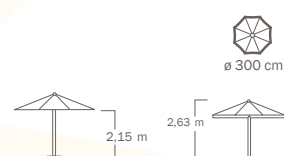

2 300/8 - 2 ALU

Octogonal
Tubo 48 mm ø /Tube 48 mm ø
8 varillas/8 varetas/8 ribs/8 baleines
Apertura por poleas/Abertura por roldanas
Pulley open/Ouverture poulie