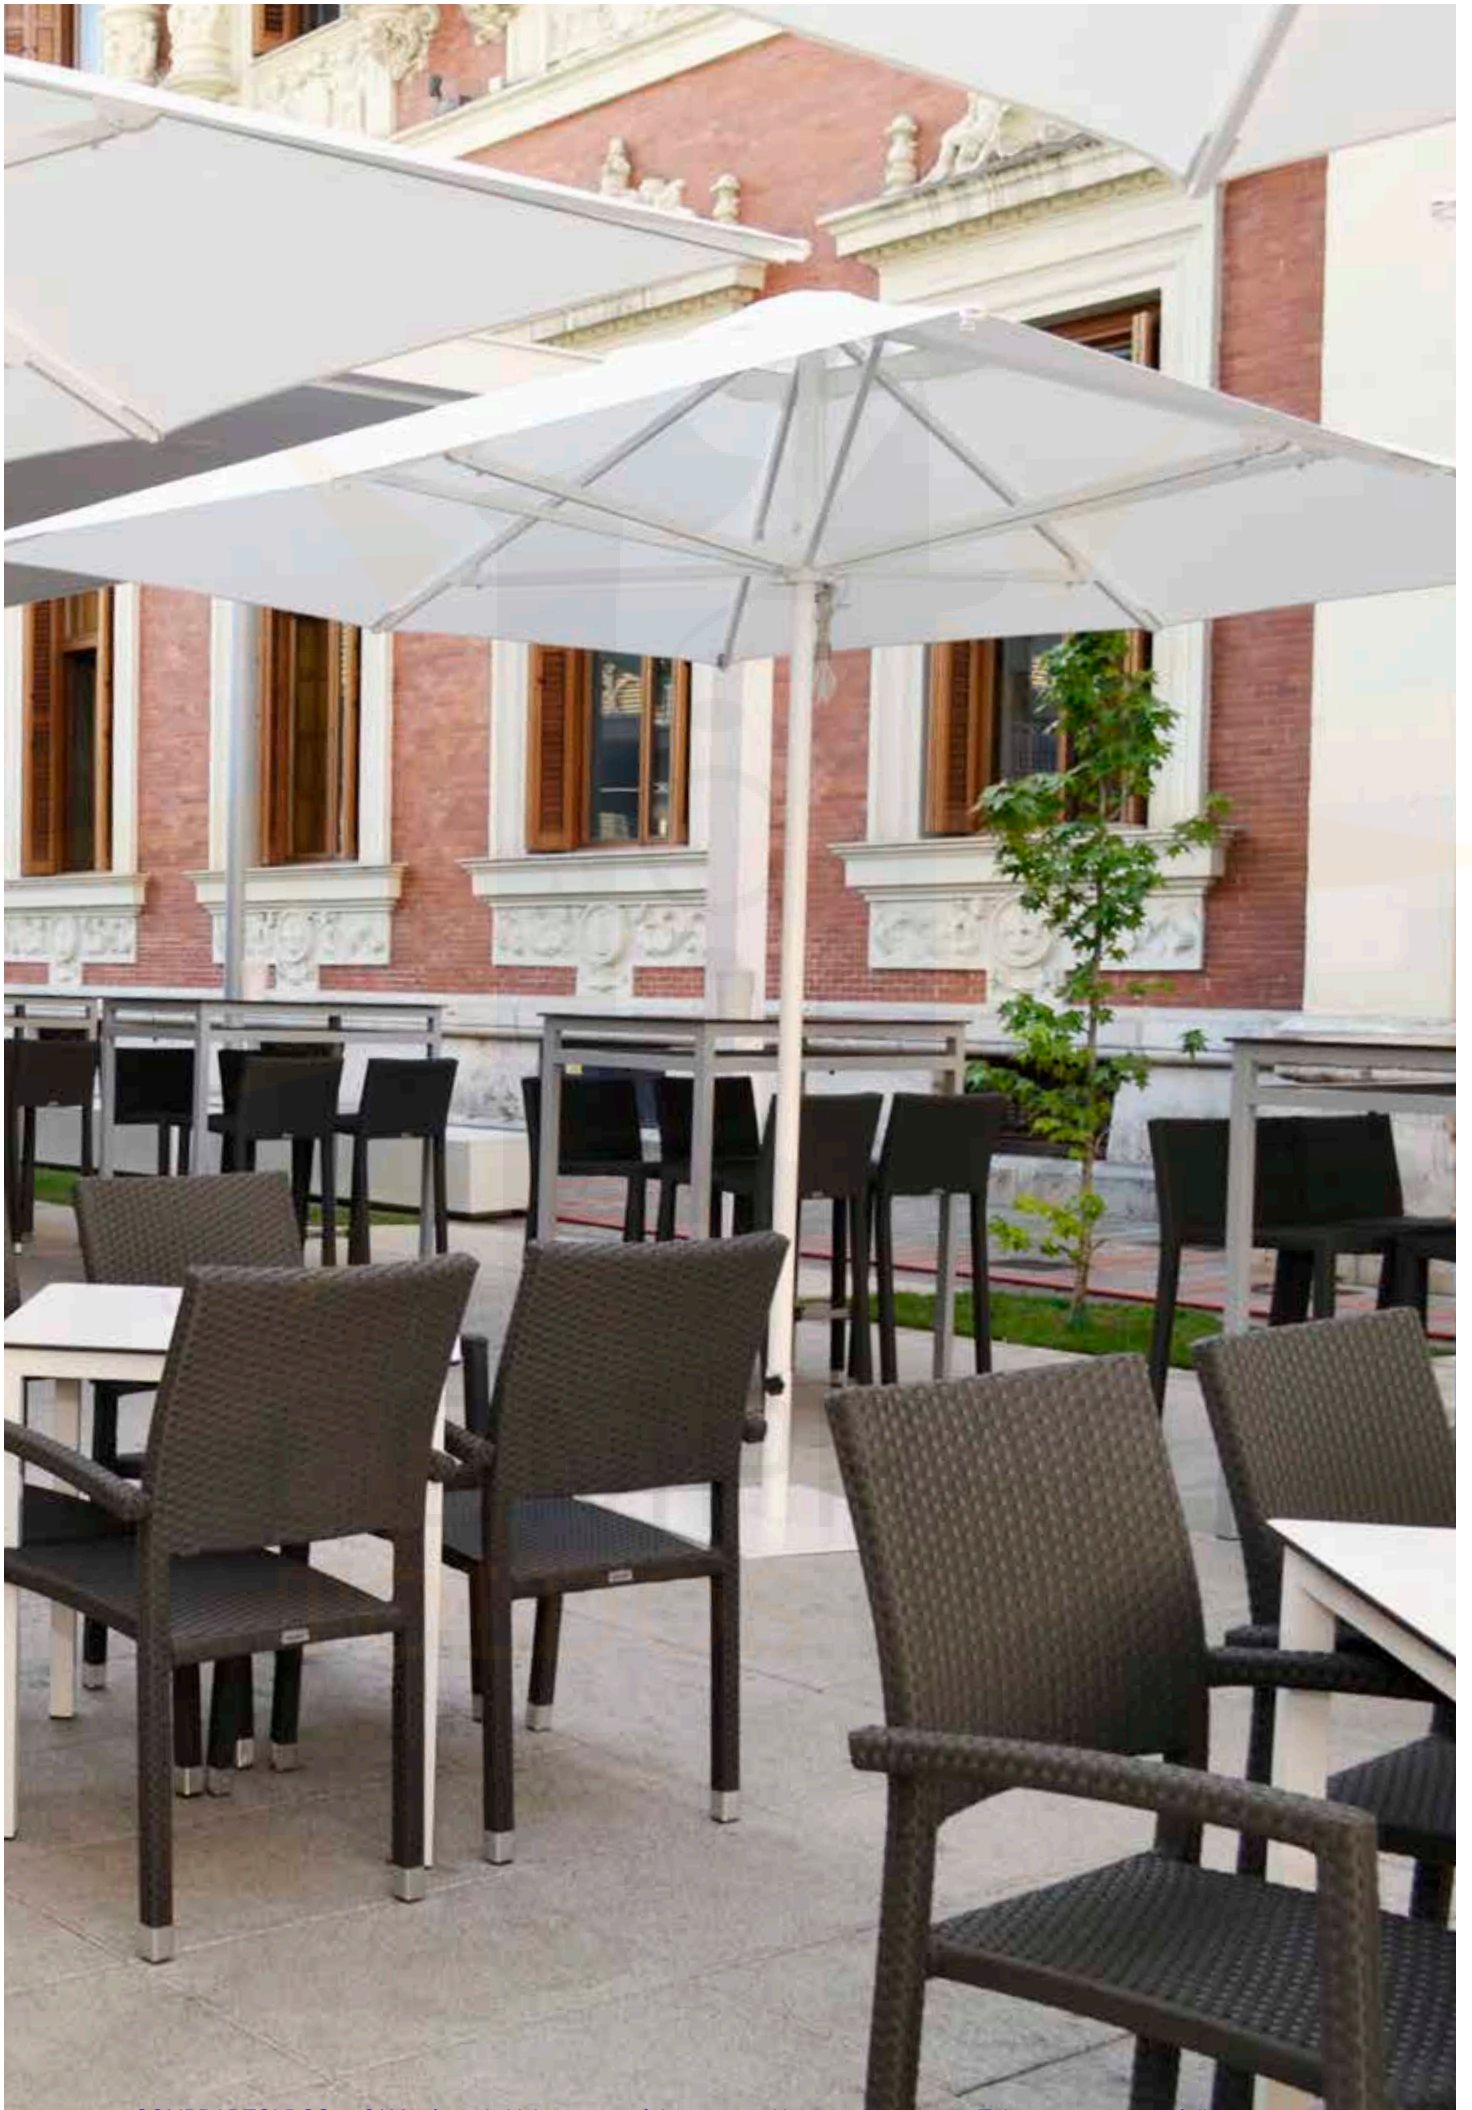

**SGAP11C4000240P**  
(Polyester)

BASES - PIEDS - PAG. 126-127

**CROSS RIO + SLABX4 - FAST CLICK RIO - FIX RIO**

TELESCOPIC

MEDIDAS - MEASUREMENTS - MESURES

frame	anthracite
frame	white

Aluminio. 8 varillas 30x20 mm. Apertura por poleas.