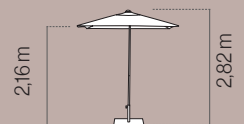

MEDIDAS - MEASUREMENTS - MESURES

300x300/8-4

300x300/8-2

frame	anthracite
frame	white

Aluminio. 8 varillas 30x20 mm. Apertura por poleas.

Alumínio. 8 varetas 30x20 mm. Abertura por roldanas.

Aluminium. 8 30x20 mm ribs. Pulley opening system.