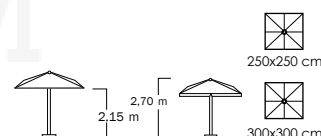

2 250x250/8 - 2 ALU*
300x300/8 - 2 ALU

Cuadrado/Quadrado/Square/Carré
Tubo 48 mm ø /Tube 48 mm ø
8 varillas/8 varetas/8 ribs/8 baleines
Apertura por poleas/Abertura por roldanas
Pulley open/Ouverture poulie

* Montura gris y marrón. Estrutura cinzenta e castanha. Grey and brown frame . Structure grise et marron.

** Varillas de acero. Varetas aço. Steel ribs. Baleines acier.