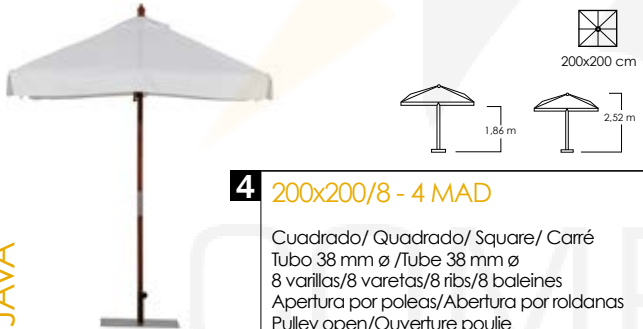

4 200x200/8 - 4 MAD

Cuadrado/ Quadrado/ Square/ Carré
Tubo 38 mm $\varnothing$ /Tube 38 mm $\varnothing$
8 varillas/8 varetas/8 ribs/8 baleines
Apertura por poleas/Abertura por roldanas
Pulley open/Ouverture poulie

2 200x200/8 - 2 MAD

Cuadrado/ Quadrado/ Square/ Carré
Tubo 38 mm $\varnothing$ /Tube 38 mm $\varnothing$
8 varillas/8 varetas/8 ribs/8 baleines
Apertura por poleas/Abertura por roldanas
Pulley open/Ouverture poulie

MANILA