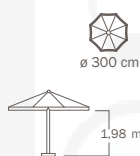

1 300/8 - 1 ALU

Octogonal
Tubo 48 mm ø /Tube 48 mm ø
8 varillas/8 varetas/8 ribs/8 baleines
Apertura por poleas/Abertura por roldanas
Pulley open/Ouverture poulie