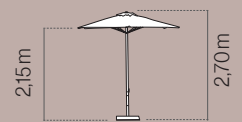

**OLEFIN - 190g**  
**POLYESTER - 190g**

MEDIDAS - MEASUREMENTS - MESURES

**SIAO10C2500040P**  
 (Olefin)

**SIAP11C2500040P**  
 (Polyester)

**250x250/8-4**

**SGAO10C3000040P**  
 (Olefin)

**SGAP11C3000040P**  
 (Polyester)

**300x300/8-4**

**SIAO10C2500020P**  
 (Olefin)

**SIAP11C2500020P**  
 (Polyester)

**250x250/8-2**

**SGAO10C3000020P**  
 (Olefin)

**SGAP11C3000020P**  
 (Polyester)

**300x300/8-2**

Aluminio. 6 varillas 19x13 mm. Apertura por poleas.  
 Aluminio. 6 varetas 19x13 mm. Abertura por roldanas.  
 Aluminium. 6 19x13 mm ribs. Pulley opening system.  
 Aluminium. 6 baleines 19x13 mm. Ouverture par poulie.

INFORMACION - INFORMAÇÃO - INFORMATION

300x200/8

300x200 cm - T. 48 mm ø

BASES - PIEDS - PAG. 126-127

FAST CLICK - FIX - ROUND - MOULD - OCT - FLAT - FLAT+

TEJIDO - TECIDO - FABRIC - TISSU - PAG. 125

**OLEFIN - 190g**  
**POLYESTER - 190g**

MEDIDAS - MEASUREMENTS - MESURES

**SGAO10H3000040P**  
 (Olefin)

**SGAP11H3000040P**  
 (Polyester)

**300x200/6-4**

**SGAO10H3000020P**  
 (Olefin)

**SGAP11H3000020P**  
 (Polyester)

**300x200/6-2**

Aluminio. 8 varillas 19x13 mm. Apertura por poleas.  
 Aluminio. 8 varetas 19x13 mm. Abertura por roldanas.  
 Aluminium. 8 19x13 mm ribs. Pulley opening system.  
 Aluminium. 8 baleines 19x13 mm. Ouverture par poulie.