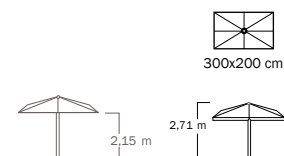

Octogonal  
Tubo 48 mm ø /Tube 48 mm ø  
8 varillas/8 varetas/8 ribs/8 baleines  
Apertura por poleas/Abertura por roldanas  
Pulley open/Ouverture poulie

VIGO\*\*

**4** 300x200/6 - 4 ALU

Rectangular/ Rectangular/Rectangulaire  
Tubo 48 mm ø /Tube 48 mm ø  
6 varillas/6 varetas/6 ribs/6 baleines  
Apertura por poleas/Abertura por roldanas  
Pulley open/Ouverture poulie