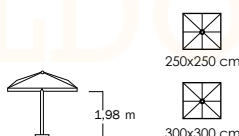

4 250x250/8 - 4 ALU*
300x300/8 - 4 ALU

Cuadrado/Quadrado/Square/Carré
Tubo 48 mm ø /Tube 48 mm ø
8 varillas/8 varetas/8 ribs/8 baleines
Apertura por poleas/Abertura por roldanas
Pulley open/Ouverture poulie