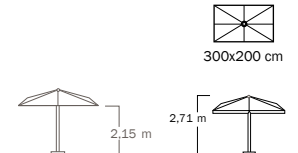

Octogonal  
Tubo 48 mm ø /Tube 48 mm ø  
8 varillas/8 varetas/8 ribs/8 baleines  
Apertura por poleas/Abertura por roldanas  
Pulley open/Ouverture poulie

VIGO \*\*

**4** 300x200/6 - 4 ALU

Rectangular/ Rectangular/Rectangulaire  
Tubo 48 mm ø /Tube 48 mm ø  
6 varillas/6 varetas/6 ribs/6 baleines  
Apertura por poleas/Abertura por roldanas  
Pulley open/Ouverture poulie