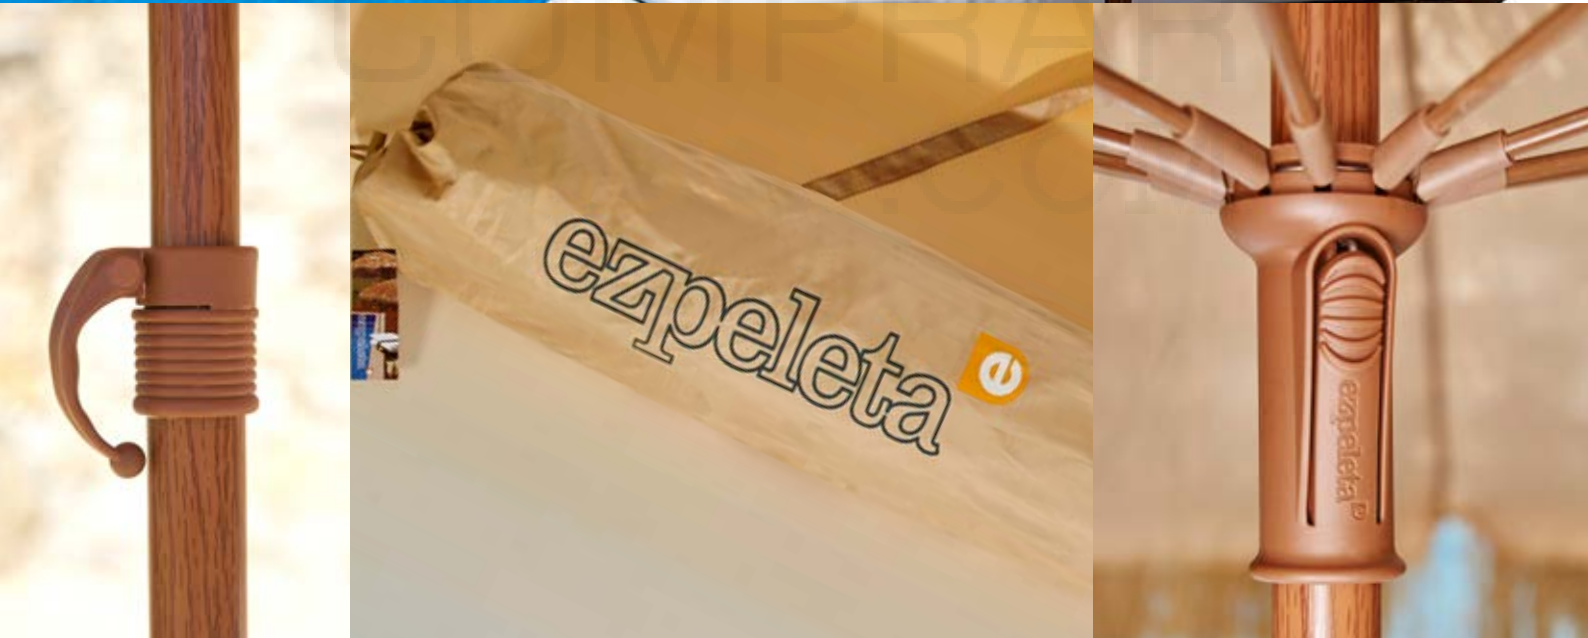

# MANILA

**UPF50+**

Acero imitación madera. 10 varillas (6mm) de fibra de vidrio.

Aço imitação madeira. 10 varetas (6mm) de fibra de vidro.

Wood finishing steel. 10 fiberglass ribs (6mm).

Acier finition bois. 10 baleines (6mm) en fibre de verre.