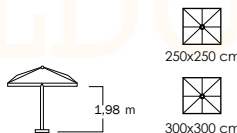

4 250x250/8 - 4 ALU*
300x300/8 - 4 ALU

Cuadrado/Quadrado/Square/Carré
Tubo 48 mm ø /Tube 48 mm ø
8 varillas/8 varetas/8 ribs/8 baleines
Apertura por poleas/Abertura por roldanas
Pulley open/Ouverture poulie