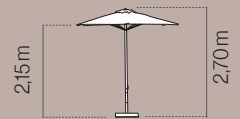

OLEFIN - 190g  
 POLYESTER - 190g

MEDIDAS - MEASUREMENTS - MESURES

**SIAO10C2500040P**  
 (Olefin)

**SIAP11C2500040P**  
 (Polyester)

250x250/8-4

**SGAO10C3000040P**  
 (Olefin)

**SGAP11C3000040P**  
 (Polyester)

300x300/8-4

**SIAO10C2500020P**  
 (Olefin)

**SIAP11C2500020P**  
 (Polyester)

250x250/8-2

**SGAO10C3000020P**  
 (Olefin)

**SGAP11C3000020P**  
 (Polyester)

300x300/8-2

Aluminio. 6 varillas 19x13 mm. Apertura por poleas.  
 Aluminio. 6 varetas 19x13 mm. Abertura por roldanas.  
 Aluminium. 6 19x13 mm ribs. Pulley opening system.  
 Aluminium. 6 baleines 19x13 mm. Ouverture par poulie.