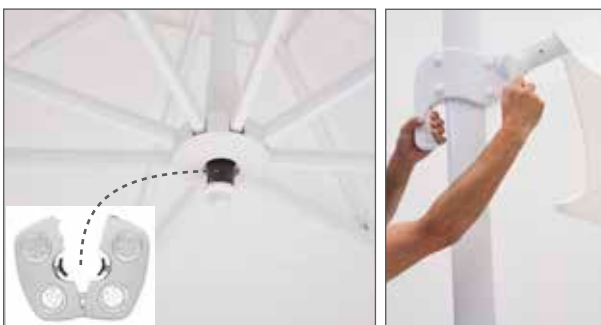

**SLAB - FLEXO+SLABX6**

COMPRAR TOLDOS.COM

MEDIDAS - MEASUREMENTS - MESURES

Aluminio blanco. 8 varillas intercambiables 20x35x1,5 mm. Con volante - con fugavientos. Apertura asistida manivela. Telescópico.