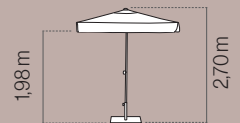

OLEFIN - 190g  
 POLYESTER - 190g

MEDIDAS - MEASUREMENTS - MESURES

**SIAO10C2500040P**  
 (Olefin)

**SIAP11C2500040P**  
 (Polyester)

250x250/8-4

**SGAO10C3000040P**  
 (Olefin)

**SGAP11C3000040P**  
 (Polyester)