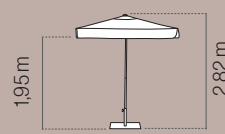

**SGAO10C3500120P**  
(Olefin)

**SGAP11C3500120P**  
(Polyester)

MEDIDAS - MEASUREMENTS - MESURES

350x350/8-4

350x350/8-2

VIGO

Aluminio. 8 varillas 19x13 mm. Apertura por poleas.  
 Aluminio. 8 varetas 19x13 mm. Abertura por roldanas.  
 Aluminium. 8 19x13 mm ribs. Pulley opening system.  
 Aluminium. 8 baleines 19x13 mm. Ouverture par poulie.