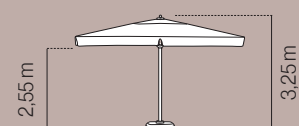

TEJIDO - TECIDO - FABRIC - TISSU - PAG. 125

**OLEFIN - 250g**  
**POLYESTER - 300g**

DOUBLE RIBS SYSTEM

**SGAO20C4000240P**  
(Olefin)

**SGAP11C4000240P**  
(Polyester)

BASES - PIEDS - PAG. 126-127

**CROSS RIO + SLABX4 - FAST CLICK RIO - FIX RIO**

TELESCOPIC

MEDIDAS - MEASUREMENTS - MESURES

frame	anthracite
frame	white

Aluminio. 8 varillas 30x20 mm. Apertura por poleas.

Alumínio. 8 varetas 30x20 mm. Abertura por roldanas.

Aluminium. 8 30x20 mm ribs. Pulley opening system.