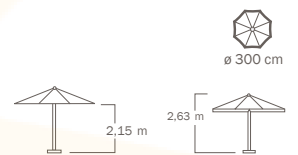

2 300/8 - 2 ALU

Octogonal
Tubo 48 mm ø /Tube 48 mm ø
8 varillas/8 varetas/8 ribs/8 baleines
Apertura por poleas/Abertura por roldanas
Pulley open/Ouverture poulie