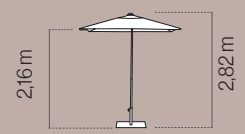

INFORMACION - INFORMAÇÃO - INFORMATION

350x350/8

350x350 cm - T.50 mm ø

BASES - PIEDS - PAG. 126-127

CROSS + SLABX4 - CUBE - MOULD - FAST CLICK - FIX - FLAT+

TEJIDO - TECIDO - FABRIC - TISSU - PAG. 125

OLEFIN - 190g  
POLYESTER - 190g

**SGAO10C3500120P**  
(Olefin)

**SGAP11C3500120P**  
(Polyester)

MEDIDAS - MEASUREMENTS - MESURES

350x350/8-4

350x350/8-2

VIGO

Aluminio. 8 varillas 19x13 mm. Apertura por poleas.  
 Aluminio. 8 varetas 19x13 mm. Abertura por roldanas.  
 Aluminium. 8 19x13 mm ribs. Pulley opening system.  
 Aluminium. 8 baleines 19x13 mm. Ouverture par poulie.