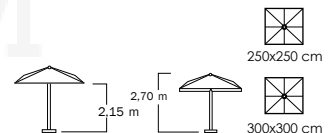

2 250x250/8 - 2 ALU*
300x300/8 - 2 ALU

Cuadrado/Quadrado/Square/Carré
Tubo 48 mm ø /Tube 48 mm ø
8 varillas/8 varetas/8 ribs/8 baleines
Apertura por poleas/Abertura por roldanas
Pulley open/Ouverture poulie

* Montura gris y marrón. Estrutura cinzenta e castanha. Grey and brown frame . Structure grise et marron.

** Varillas de acero. Varetas aço. Steel ribs. Baleines acier.