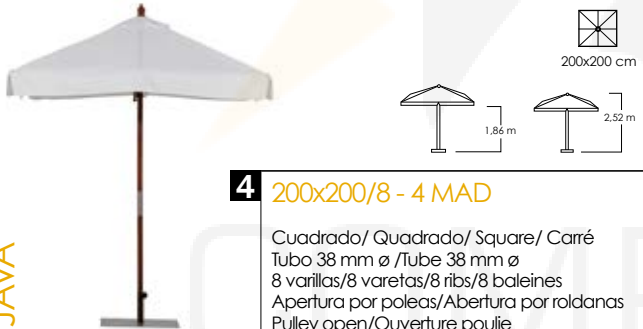

4 200x200/8 - 4 MAD

Cuadrado/ Quadrado/ Square/ Carré
Tubo 38 mm ø /Tube 38 mm ø
8 varillas/8 varetas/8 ribs/8 baleines
Apertura por poleas/Abertura por roldanas
Pulley open/Ouverture poulie

2 200x200/8 - 2 MAD

Cuadrado/ Quadrado/ Square/ Carré
Tubo 38 mm ø /Tube 38 mm ø
8 varillas/8 varetas/8 ribs/8 baleines
Apertura por poleas/Abertura por roldanas
Pulley open/Ouverture poulie

MANILA