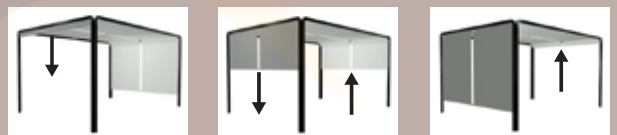

Aluminium laqué. Visserie acier Inox laqué.
Connexions en polyamide avec fibre de verre. Tissu Dralon. Pieds inclus.

COLORES - CORES - COLOURS - COULEURS

285X285 MY-IBI01D00300X300
285X400 MY-IBI01D00300X400
white

285X285 MY-IBI00D00300X300
285X400 MY-IBI00D00300X400
black

INFORMACION - INFORMAÇÃO - INFORMATION
Consultar fichas técnicas - ask for technical specifications
consulter fiches techniques.

cortinas laterales - cortina laterales - side curtains - rideau latéral
IGAD003X3PER00 (1 u.) - IGAD003X4PER00 (2 u.)