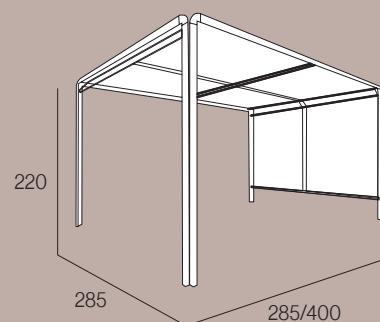

MEDIDAS - MEASUREMENTS - MESURES