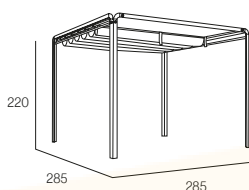

NOVA BLACK 3X3

MY-NOV00D00300X300
844 white