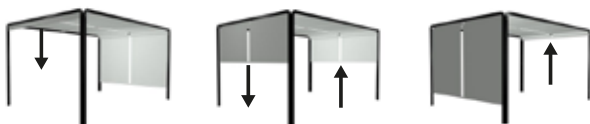

IBIZA WHITE 3X4

MY-IBI01D00300X400
844 white

MY-IBI01D00300X400
817 sand

MY-IBI01D00300X400
807 taupe

IBIZA WHITE 3X3

MY-IBI01D00300X300
844 white

MY-IBI01D00300X300
817 sand

MY-IBI01D00300X300
807 taupe

características - features - fonctionnalités

IBIZA

cortinas laterales - cortinas laterais - side curtains - rideaux latéraux

IGAD003X4PER00 (2 u.)

IGAD003X3PER00 (1 u.)

IBIZA - NOVA

NOVA BLACK 3X4

MY-NOV00D00300X400
844 white