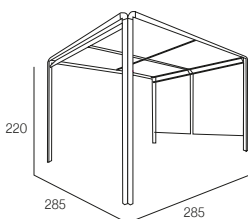

IBIZA WHITE 3X4

MY-IBI01D00300X400
844 white

MY-IBI01D00300X400
817 sand

MY-IBI01D00300X400
807 taupe

IBIZA WHITE 3X3

MY-IBI01D00300X300
844 white

MY-IBI01D00300X300
817 sand

MY-IBI01D00300X300
807 taupe

características - features - fonctionnalités

IBIZA

cortinas laterales - cortinas laterais - side curtains - rideaux latéraux

IGAD003X4PER00 (2 u.)

IGAD003X3PER00 (1 u.)

IBIZA - NOVA

NOVA BLACK 3X4

MY-NOV00D00300X400
844 white