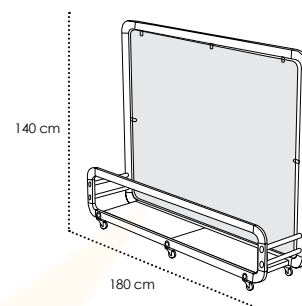

363,00 €

MO-MSIE03 BLACK MO-MSIE031B WHITE

Panel separador. Aluminio lacado y anodizado. Tornillería acero inox. Metacrilato. 1 rueda con freno.
Painel separador. Aluminio lacado e anodizado. Acessórios em aço inox. Metacrilato. 1 roda com travão.
Divider panel. Lacquered and anodized aluminium. Stainless steel hardware. Methacrylate. 1 wheel with brake.
Panneau séparateur. Aluminium laqué et anodisé. Visserie en acier inox. Methacrylate. 1 roue avec frein.

376,00 €

MO-VO10SIE03 BLACK MO-VP11SIE03B WHITE

Panel separador. Aluminio lacado y anodizado. Tornillería acero inox. Tejido Olefin con ventana. 1 rueda con freno.
Painel separador. Aluminio lacado e anodizado. Acessórios em aço inox. Tecido Olefin com janela. Bandeja. 1 roda com travão.
Divider panel. Lacquered and anodized aluminium. Stainless steel hardware. Olefin fabric with window. 1 wheel with brake.
Panneau séparateur. Aluminium laqué et anodisé. Visserie en acier inox. Tissu Olefin avec fenêtre. 1 roue avec frein.

184,00 €

SIENA: Se aplicará un 8% sobre estos precios para envío de la mercancía montada / Será aplicado um aumento de 8% sobre estes preços para envio de mercaderia montada / Assembled delivery: 8% surcharge / Sera appliqué une hausse de 8% sur ces prix pour envoi de la marchandise montée.

* Consultar acabados/ Consultar Acabamentos/ Look Up Finishings/ Consulter Confections