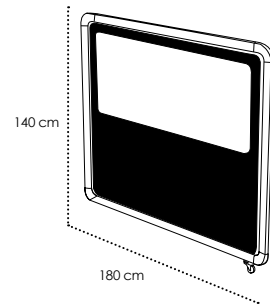

363,00 €

MO-MSIE03 BLACK MO-MSIE031B WHITE

Panel separador. Aluminio lacado y anodizado. Tornillería acero inox. Metacrilato. 1 rueda con freno.
Painel separador. Aluminio lacado e anodizado. Acessórios em aço inox. Metacrilato. 1 roda com travão.
Divider panel. Lacquered and anodized aluminium. Stainless steel hardware. Methacrylate. 1 wheel with brake.
Panneau séparateur. Aluminium laqué et anodisé. Visserie en acier inox. Methacrylate. 1 roue avec frein.

376,00 €

MO-VO10SIE03 BLACK MO-VP11SIE03B WHITE

Panel separador. Aluminio lacado y anodizado. Tornillería acero inox. Tejido Olefin con ventana. 1 rueda con freno.
Painel separador. Aluminio lacado e anodizado. Acessórios em aço inox. Tecido Olefin com janela. Bandeja. 1 roda com travão.
Divider panel. Lacquered and anodized aluminium. Stainless steel hardware. Olefin fabric with window. 1 wheel with brake.
Panneau séparateur. Aluminium laqué et anodisé. Visserie en acier inox. Tissu Olefin avec fenêtre. 1 roue avec frein.

184,00 €

SIENA: Se aplicará un 8% sobre estos precios para envío de la mercancía montada / Será aplicado um aumento de 8% sobre estes preços para envio de mercaderia montada / Assembled delivery: 8% surcharge / Sera appliqué une hausse de 8% sur ces prix pour envoi de la marchandise montée.

* Consultar acabados/ Consultar Acabamentos/ Look Up Finishings/ Consulter Confections