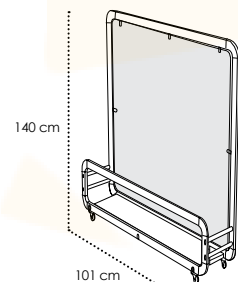

363,00 €

MO-MSIE03 BLACK MO-MSIE031B WHITE

Panel separador. Aluminio lacado y anodizado. Tornillería acero inox. Metacrilato. 1 rueda con freno.
Painel separador. Aluminio lacado e anodizado. Acessórios em aço inox. Metacrilato. 1 roda com travão.
Divider panel. Lacquered and anodized aluminium. Stainless steel hardware. Methacrylate. 1 wheel with brake.
Panneau séparateur. Aluminium laqué et anodisé. Visserie en acier inox. Methacrylate. 1 roue avec frein.

376,00 €

MO-VO10SIE03 BLACK MO-VP11SIE03B WHITE

Panel separador. Aluminio lacado y anodizado. Tornillería acero inox. Tejido Olefin con ventana. 1 rueda con freno.
Painel separador. Aluminio lacado e anodizado. Acessórios em aço inox. Tecido Olefin com janela. Bandeja. 1 roda com travão.
Divider panel. Lacquered and anodized aluminium. Stainless steel hardware. Olefin fabric with window. 1 wheel with brake.
Panneau séparateur. Aluminium laqué et anodisé. Visserie en acier inox. Tissu Olefin avec fenêtre. 1 roue avec frein.

184,00 €

SIENA: Se aplicará un 8% sobre estos precios para envío de la mercancía montada / Será aplicado um aumento de 8% sobre estes preços para envio de mercaderia montada / Assembled delivery: 8% surcharge / Sera appliqué une hausse de 8% sur ces prix pour envoi de la marchandise montée.

* Consultar acabados/ Consultar Acabamentos/ Look Up Finishings/ Consulter Confections