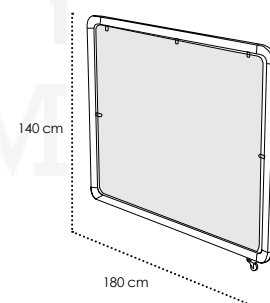

363,00 €

MO-MSIE03 BLACK MO-MSIE031B WHITE

Panel separador. Aluminio lacado y anodizado. Tornillería acero inox. Metacrilato. 1 rueda con freno.
Painel separador. Aluminio lacado e anodizado. Acessórios em aço inox. Metacrilato. 1 roda com travão.
Divider panel. Lacquered and anodized aluminium. Stainless steel hardware. Methacrylate. 1 wheel with brake.
Panneau séparateur. Aluminium laqué et anodisé. Visserie en acier inox. Methacrylate. 1 roue avec frein.

376,00 €

MO-VO10SIE03 BLACK MO-VP11SIE03B WHITE

Panel separador. Aluminio lacado y anodizado. Tornillería acero inox. Tejido Olefin con ventana. 1 rueda con freno.
Painel separador. Aluminio lacado e anodizado. Acessórios em aço inox. Tecido Olefin com janela. Bandeja. 1 roda com travão.
Divider panel. Lacquered and anodized aluminium. Stainless steel hardware. Olefin fabric with window. 1 wheel with brake.
Panneau séparateur. Aluminium laqué et anodisé. Visserie en acier inox. Tissu Olefin avec fenêtre. 1 roue avec frein.

184,00 €

SIENA: Se aplicará un 8% sobre estos precios para envío de la mercancía montada / Será aplicado um aumento de 8% sobre estes preços para envio de mercaderia montada / Assembled delivery: 8% surcharge / Sera appliqué une hausse de 8% sur ces prix pour envoi de la marchandise montée.

* Consultar acabados/ Consultar Acabamentos/ Look Up Finishings/ Consulter Confections