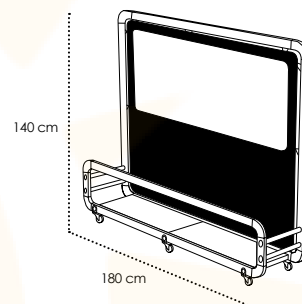

363,00 €

MO-MSIE03 BLACK MO-MSIE031B WHITE

Panel separador. Aluminio lacado y anodizado. Tornillería acero inox. Metacrilato. 1 rueda con freno.
Painel separador. Aluminio lacado e anodizado. Acessórios em aço inox. Metacrilato. 1 roda com travão.
Divider panel. Lacquered and anodized aluminium. Stainless steel hardware. Methacrylate. 1 wheel with brake.
Panneau séparateur. Aluminium laqué et anodisé. Visserie en acier inox. Methacrylate. 1 roue avec frein.

376,00 €

MO-VO10SIE03 BLACK MO-VP11SIE03B WHITE

Panel separador. Aluminio lacado y anodizado. Tornillería acero inox. Tejido Olefin con ventana. 1 rueda con freno.
Painel separador. Aluminio lacado e anodizado. Acessórios em aço inox. Tecido Olefin com janela. Bandeja. 1 roda com travão.
Divider panel. Lacquered and anodized aluminium. Stainless steel hardware. Olefin fabric with window. 1 wheel with brake.
Panneau séparateur. Aluminium laqué et anodisé. Visserie en acier inox. Tissu Olefin avec fenêtre. 1 roue avec frein.

184,00 €

SIENA: Se aplicará un 8% sobre estos precios para envío de la mercancía montada / Será aplicado um aumento de 8% sobre estes preços para envio de mercaderia montada / Assembled delivery: 8% surcharge / Sera appliqué une hausse de 8% sur ces prix pour envoi de la marchandise montée.

* Consultar acabados/ Consultar Acabamentos/ Look Up Finishings/ Consulter Confections