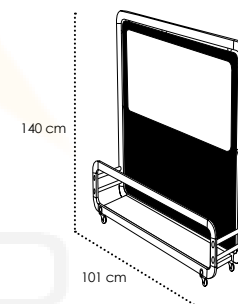

363,00 €

MO-MSIE03 BLACK MO-MSIE031B WHITE

Panel separador. Aluminio lacado y anodizado. Tornillería acero inox. Metacrilato. 1 rueda con freno.
Painel separador. Aluminio lacado e anodizado. Acessórios em aço inox. Metacrilato. 1 roda com travão.
Divider panel. Lacquered and anodized aluminium. Stainless steel hardware. Methacrylate. 1 wheel with brake.
Panneau séparateur. Aluminium laqué et anodisé. Visserie en acier inox. Methacrylate. 1 roue avec frein.

376,00 €

MO-VO10SIE03 BLACK MO-VP11SIE03B WHITE

Panel separador. Aluminio lacado y anodizado. Tornillería acero inox. Tejido Olefin con ventana. 1 rueda con freno.
Painel separador. Aluminio lacado e anodizado. Acessórios em aço inox. Tecido Olefin com janela. Bandeja. 1 roda com travão.
Divider panel. Lacquered and anodized aluminium. Stainless steel hardware. Olefin fabric with window. 1 wheel with brake.
Panneau séparateur. Aluminium laqué et anodisé. Visserie en acier inox. Tissu Olefin avec fenêtre. 1 roue avec frein.

184,00 €

SIENA: Se aplicará un 8% sobre estos precios para envío de la mercancía montada / Será aplicado um aumento de 8% sobre estes preços para envio de mercaderia montada / Assembled delivery: 8% surcharge / Sera appliqué une hausse de 8% sur ces prix pour envoi de la marchandise montée.

* Consultar acabados/ Consultar Acabamentos/ Look Up Finishings/ Consulter Confections