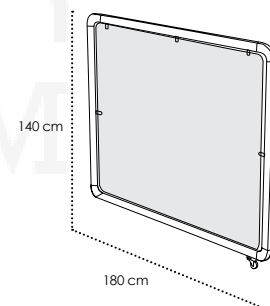

363,00 €

MO-MSIE03 BLACK MO-MSIE031B WHITE

Panel separador. Aluminio lacado y anodizado. Tornillería acero inox. Metacrilato. 1 rueda con freno.
Painel separador. Aluminio lacado e anodizado. Acessórios em aço inox. Metacrilato. 1 roda com travão.
Divider panel. Lacquered and anodized aluminium. Stainless steel hardware. Methacrylate. 1 wheel with brake.
Panneau séparateur. Aluminium laqué et anodisé. Visserie en acier inox. Methacrylate. 1 roue avec frein.

376,00 €

MO-VO10SIE03 BLACK MO-VP11SIE03B WHITE

Panel separador. Aluminio lacado y anodizado. Tornillería acero inox. Tejido Olefin con ventana. 1 rueda con freno.
Painel separador. Aluminio lacado e anodizado. Acessórios em aço inox. Tecido Olefin com janela. Bandeja. 1 roda com travão.
Divider panel. Lacquered and anodized aluminium. Stainless steel hardware. Olefin fabric with window. 1 wheel with brake.
Panneau séparateur. Aluminium laqué et anodisé. Visserie en acier inox. Tissu Olefin avec fenêtre. 1 roue avec frein.

184,00 €

SIENA: Se aplicará un 8% sobre estos precios para envío de la mercancía montada / Será aplicado um aumento de 8% sobre estes preços para envio de mercaderia montada / Assembled delivery: 8% surcharge / Sera appliqué une hausse de 8% sur ces prix pour envoi de la marchandise montée.

* Consultar acabados/ Consultar Acabamentos/ Look Up Finishings/ Consulter Confections