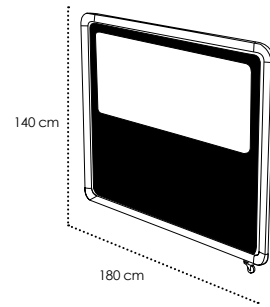

363,00 €

MO-MSIE03 BLACK MO-MSIE031B WHITE

Panel separador. Aluminio lacado y anodizado. Tornillería acero inox. Metacrilato. 1 rueda con freno.
Painel separador. Aluminio lacado e anodizado. Acessórios em aço inox. Metacrilato. 1 roda com travão.
Divider panel. Lacquered and anodized aluminium. Stainless steel hardware. Methacrylate. 1 wheel with brake.
Panneau séparateur. Aluminium laqué et anodisé. Visserie en acier inox. Methacrylate. 1 roue avec frein.

376,00 €

MO-VO10SIE03 BLACK MO-VP11SIE03B WHITE

Panel separador. Aluminio lacado y anodizado. Tornillería acero inox. Tejido Olefin con ventana. 1 rueda con freno.
Painel separador. Aluminio lacado e anodizado. Acessórios em aço inox. Tecido Olefin com janela. Bandeja. 1 roda com travão.
Divider panel. Lacquered and anodized aluminium. Stainless steel hardware. Olefin fabric with window. 1 wheel with brake.
Panneau séparateur. Aluminium laqué et anodisé. Visserie en acier inox. Tissu Olefin avec fenêtre. 1 roue avec frein.

184,00 €

SIENA: Se aplicará un 8% sobre estos precios para envío de la mercancía montada / Será aplicado um aumento de 8% sobre estes preços para envio de mercaderia montada / Assembled delivery: 8% surcharge / Sera appliqué une hausse de 8% sur ces prix pour envoi de la marchandise montée.

* Consultar acabados/ Consultar Acabamentos/ Look Up Finishings/ Consulter Confections