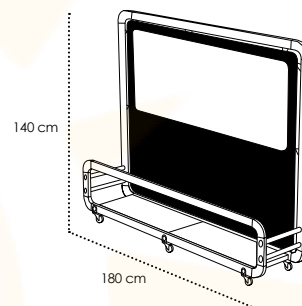

363,00 €

MO-MSIE03 BLACK MO-MSIE031B WHITE

Panel separador. Aluminio lacado y anodizado. Tornillería acero inox. Metacrilato. 1 rueda con freno.
Painel separador. Aluminio lacado e anodizado. Acessórios em aço inox. Metacrilato. 1 roda com travão.
Divider panel. Lacquered and anodized aluminium. Stainless steel hardware. Methacrylate. 1 wheel with brake.
Panneau séparateur. Aluminium laqué et anodisé. Visserie en acier inox. Methacrylate. 1 roue avec frein.

376,00 €

MO-VO10SIE03 BLACK MO-VP11SIE03B WHITE

Panel separador. Aluminio lacado y anodizado. Tornillería acero inox. Tejido Olefin con ventana. 1 rueda con freno.
Painel separador. Aluminio lacado e anodizado. Acessórios em aço inox. Tecido Olefin com janela. Bandeja. 1 roda com travão.
Divider panel. Lacquered and anodized aluminium. Stainless steel hardware. Olefin fabric with window. 1 wheel with brake.
Panneau séparateur. Aluminium laqué et anodisé. Visserie en acier inox. Tissu Olefin avec fenêtre. 1 roue avec frein.

184,00 €

SIENA: Se aplicará un 8% sobre estos precios para envío de la mercancía montada / Será aplicado um aumento de 8% sobre estes preços para envio de mercaderia montada / Assembled delivery: 8% surcharge / Sera appliqué une hausse de 8% sur ces prix pour envoi de la marchandise montée.

* Consultar acabados/ Consultar Acabamentos/ Look Up Finishings/ Consulter Confections