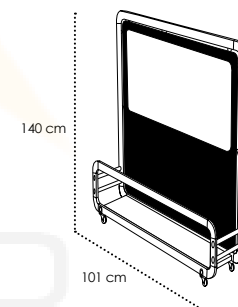

363,00 €

MO-MSIE03 BLACK MO-MSIE031B WHITE

Panel separador. Aluminio lacado y anodizado. Tornillería acero inox. Metacrilato. 1 rueda con freno.
Painel separador. Aluminio lacado e anodizado. Acessórios em aço inox. Metacrilato. 1 roda com travão.
Divider panel. Lacquered and anodized aluminium. Stainless steel hardware. Methacrylate. 1 wheel with brake.
Panneau séparateur. Aluminium laqué et anodisé. Visserie en acier inox. Methacrylate. 1 roue avec frein.

376,00 €

MO-VO10SIE03 BLACK MO-VP11SIE03B WHITE

Panel separador. Aluminio lacado y anodizado. Tornillería acero inox. Tejido Olefin con ventana. 1 rueda con freno.
Painel separador. Aluminio lacado e anodizado. Acessórios em aço inox. Tecido Olefin com janela. Bandeja. 1 roda com travão.
Divider panel. Lacquered and anodized aluminium. Stainless steel hardware. Olefin fabric with window. 1 wheel with brake.
Panneau séparateur. Aluminium laqué et anodisé. Visserie en acier inox. Tissu Olefin avec fenêtre. 1 roue avec frein.

184,00 €

SIENA: Se aplicará un 8% sobre estos precios para envío de la mercancía montada / Será aplicado um aumento de 8% sobre estes preços para envio de mercaderia montada / Assembled delivery: 8% surcharge / Sera appliqué une hausse de 8% sur ces prix pour envoi de la marchandise montée.

* Consultar acabados/ Consultar Acabamentos/ Look Up Finishings/ Consulter Confections