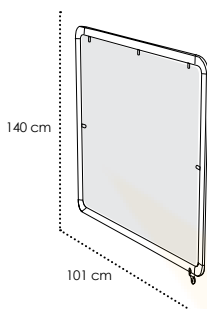

Descuento 20% (en toda la tarifa)

SEPARADORES / SPACE DIVIDERS / SÉPARATEURS

SIENA

MO-MSIE04 BLACK **MO-MSIE041B** WHITE

Panel separador. Aluminio lacado y anodizado. Tornillería acero inox. Metacrilato. 1 rueda con freno.
Painel separador. Alumínio lacado e anodizado. Acessórios em aço inox. Metacrilato. 1 roda com travão.
Divider panel. Lacquered and anodized aluminium. Stainless steel hardware. Methacrylate. 1 wheel with brake.
Panneau séparateur. Aluminium laqué et anodisé. Visserie en acier inox. Methacrylate. 1 roue avec frein.

272,00 €