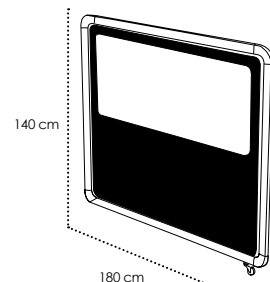

SIENA: Se aplicará un 8% sobre estos precios para envío de la mercancía montada / Será aplicado um aumento de 8% sobre estes preços para envio de mercadería montada / Assembled delivery: 8% surcharge / Sera appliqué une hausse de 8% sur ces prix pour envoi de la marchandise montée.

* Consultar acabados/ Consultar Acabamentos/ Look Up Finishings/ Consulter Confections