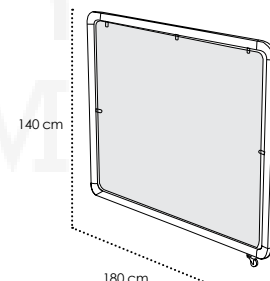

MO-VO10SIE03 BLACK MO-VP11SIE03B WHITE
Panel separador. Aluminio lacado y anodizado. Tornillería acero inox. Tejido Olefin con ventana. 1 rueda con freno. Painel separador. Aluminio lacado e anodizado. Acessórios em aço inox. Tecido Olefin com janela. Bandeja. 1 roda com travão. Divider panel. Lacquered and anodized aluminium. Stainless steel hardware. Olefin fabric with window. 1 wheel with brake. Panneau séparateur. Aluminium laqué et anodisé. Visserie en acier inox. Tissu Olefin avec fenêtre. 1 roue avec frein.
184,00 €