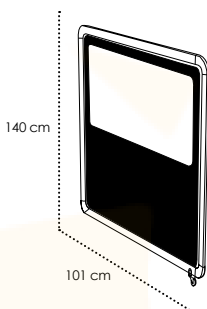

MO-VO10SIE04 BLACK **MO-VP11SIE04B** WHITE

Panel separador. Aluminio lacado y anodizado. Tornillería acero inox. Tejido Olefin con ventana. 1 ruedas con freno.
Painel separador. Alumínio lacado e anodizado. Acessórios em aço inox. Tecido Olefin com janela. Bandeja. 1 roda com travão/Divider panel. Lacquered and anodized aluminium. Stainless steel hardware. Olefin fabric with window.
1 wheel with brake/ Panneau séparateur. Aluminium laqué et anodisé. Visserie en acier inox. Tissu Olefin avec fenêtre.
1 roue avec frein.

143,00 €