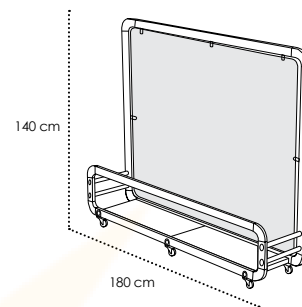

SEPARADORES / SPACE DIVIDERS / SÉPARATEURS

SIENA
MO-MSIE05 BLACK MO-MSIE051B WHITE
Módulo separador. Aluminio lacado y anodizado. Tornillería acero inox. Metacrilato. Bandeja. 6 ruedas (3 con freno). Módulo separador. Aluminio lacado e anodizado. Acessórios em aço inox. Metacrilato. Bandeja. 6 rodas (3 com travão). Divider module. Lacquered and anodized aluminium. Stainless steel hardware. Methacrylate. Plate. 6 wheels (3 with brake). Module séparateur. Aluminium laqué et anodisé. Visserie en acier inox. Methacrylate. Plateau. 6 roues (3 avec frein).
682,00 €