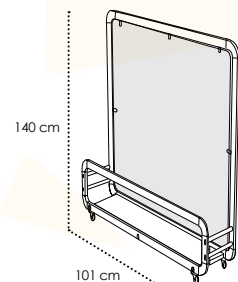

MO-VO10SIE06 BLACK MO-VP11SIE06B WHITE
Módulo separador. Aluminio lacado y anodizado. Tornillería acero inox. Tejido Olefin con ventana. Bandeja. 4 ruedas (2 con freno). Módulo separador. Aluminio lacado e anodizado. Acessórios em aço inox. Tecido Olefin com janela. Bandeja. 4 rodas (2 com travão). Divider module. Lacquered and anodized aluminium. Stainless steel hardware. Olefin fabric with window. Plate. 4 wheels (2 with brake). Module séparateur. Aluminium laqué et anodisé. Visserie en acier inox. Tissu Olefin avec fenêtre. Plateau. 4 roues (2 avec frein).
363,00 €