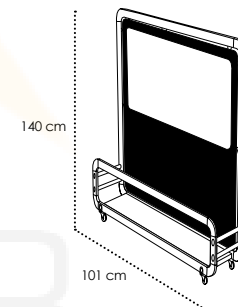

MO-MSIE03 BLACK MO-MSIE031B WHITE
Panel separador. Aluminio lacado y anodizado. Tornillería acero inox. Metacrilato. 1 rueda con freno. Painel separador. Aluminio lacado e anodizado. Acessórios em aço inox. Metacrilato. 1 roda com travão. Divider panel. Lacquered and anodized aluminium. Stainless steel hardware. Methacrylate. 1 wheel with brake. Panneau séparateur. Aluminium laqué et anodisé. Visserie en acier inox. Methacrylate. 1 roue avec frein.
376,00 €