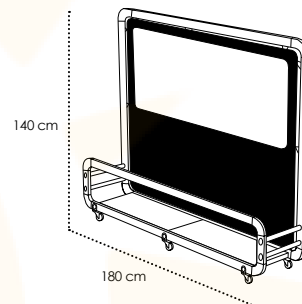

MO-MSIE06 BLACK MO-MSIE061B WHITE
Módulo separador. Aluminio lacado y anodizado. Tornillería acero inox. Metacrilato. Bandeja. 4 ruedas (2 con freno). Módulo separador. Aluminio lacado e anodizado. Acessórios em aço inox. Metacrilato. Bandeja. 4 rodas (2 com travão). Divider module. Lacquered and anodized aluminium. Stainless steel hardware. Methacrylate. Plate. 4 wheels (2 with brake). Module séparateur. Aluminium laqué et anodisé. Visserie en acier inox. Methacrylate. Plateau. 4 roues (2 avec frein).
485,00 €