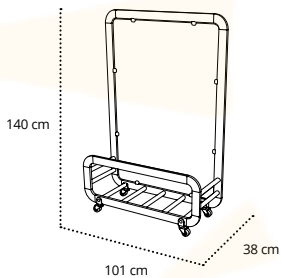

MO-MSIE06A ANTHRACITE MO-MSIE062B WHITE MO-MSIE06T TAUPE

Módulo separador. Aluminio lacado y anodizado. Tornillería acero inox. Metacrilato. 4 ruedas (2 con freno).
Módulo separador. Aluminio lacado e anodizado. Acessórios em aço inox. Metacrilato. 4 rodas (2 com travão).
Divider module. Lacquered and anodized aluminium. Stainless steel hardware. Methacrylate. 4 wheels (2 with brake).
Module séparateur. Aluminium laqué et anodisé. Visserie en acier inox. Methacrylate. 4 roues (2 avec frein).

388,00 €