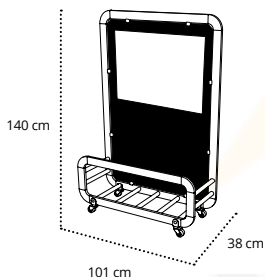

MO-VO10SIE06A ANTHRACITE MO-VO10SIE061B WHITE MO-VO10SIE06T TAUPE

Módulo separador. Aluminio lacado y anodizado. Tornillería acero inox. Tejido Olefin con ventana. 4 ruedas (2 con freno).
Módulo separador. Aluminio lacado e anodizado. Acessórios em aço inox. Tecido Olefin com janela. 4 rodas (2 com travão).
Divider module. Lacquered and anodized aluminium. Stainless steel hardware. Olefin fabric with window. 4 wheels (2 with brake).
Module séparateur. Aluminium laqué et anodisé. Visserie en acier inox. Toile Olefin avec fenêtre. 4 roues (2 avec frein).

290,40 €