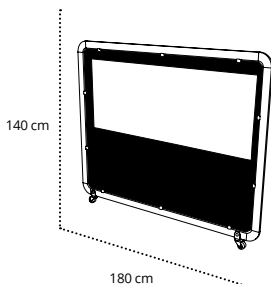

MO-VO10SIE03A ANTHRACITE MO-VO10SIE031B WHITE MO-VO10SIE03T TAUPE

Panel separador. Aluminio lacado y anodizado. Tornillería acero inox. Tejido Olefin con ventana. 2 ruedas con freno.
Painei separador. Aluminio lacado e anodizado. Acessórios em aço inox. Tecido Olefin com janela. Bandeja. 2 rodas com travão.
Divider panel. Lacquered and anodized aluminium. Stainless steel hardware. Olefin fabric with window. 2 wheels with brake.
Panneau séparateur. Aluminium laqué et anodisé. Visserie en acier inox. Toile Olefin avec fenêtre. 2 roues avec frein.

147,20 €

SIENA: Se aplicará un 8% sobre estos precios para envío de la mercancía montada / Será aplicado um aumento de 8% sobre estes preços para envio de mercadería montada / Assembled delivery: 8% surcharge / Sera appliqué une hausse de 8% sur ces prix pour envoi de la marchandise montée.

* Consultar acabados/ Consultar Acabamentos/ Look Up Finishings/ Consultar Confections