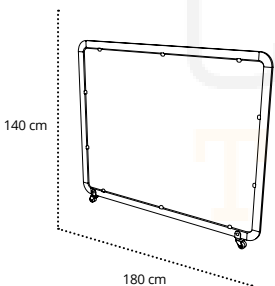

MO-MSIE03A ANTHRACITE MO-MSIE032B WHITE MO-MSIE03T TAUPE

Panel separador. Aluminio lacado y anodizado. Tornillería acero inox. Metacrilato. 2 ruedas con freno.
Painei separador. Aluminio lacado e anodizado. Acessórios em aço inox. Metacrilato. 2 rodas com travão.
Divider panel. Lacquered and anodized aluminium. Stainless steel hardware. Methacrylate. 2 wheels with brake.
Panneau séparateur. Aluminium laqué et anodisé. Visserie en acier inox. Methacrylate. 2 roues avec frein.

300,80 €