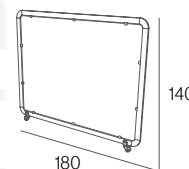

MO-VO10SIE05A anthracite

MO-VO10SIE051B white

MO-VO10SIE05T taupe

456,00€

SIENA: **Olefin** Kit montaje / Kit montagem / Assembly kit / Kit de montage

SIENA MAXI METHACRYLATE

Panel separador. Aluminio lacado y anodizado. Tornillería acero inox. 2 ruedas con freno.
Conexiones en poliamida con fibra de vidrio. Metacrilato.
*Painel separador. Aluminio lacado e anodizado. Acessórios em aço inox. 2 rodas com travão.
Conexões em poliamida com fibra de vidro. Metacrilato.*
Divider Panel. Lacquered and anodized aluminium. Stainless steel hardware. 2 wheels with brake.
Polyamide with fiberglass connecting pieces. Methacrylate.
*Panneau séparateur. Aluminium laqué et anodisé. Visserie en acier inox. 2 roues avec frein.
Pièce de connection en polyamide avec fibre de verre. Methacrylate.*