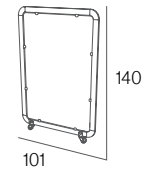

MO-VO10SIE061B white

MO-VO10SIE06T taupe

335,00€

SIENA: **Olefin** Kit montaje / Kit montagem / Assembly kit / Kit de montage

SEPARADORES · SPACE DIVIDERS · SÉPARATEURS

SIENA MINI METHACRYLATE

Panel separador. Aluminio lacado y anodizado. Tornillería acero inox. 2 ruedas con freno.
Conexiones en poliamida con fibra de vidrio. Metacrilato.
Painel separador. Alumínio lacado e anodizado. Acessórios em aço inox. 2 rodas com travão.
Conexões em poliamida com fibra de vidro. Metacrilato.
Divider Panel. Lacquered and anodized aluminium. Stainless steel hardware. 2 wheels with brake.
Polyamide with fiberglass connecting pieces. Methacrylate.
Panneau séparateur. Aluminium laqué et anodisé. Visserie en acier inox. 2 roues avec frein.
Pièce de connection en polyamide avec fibre de verre. Methacrylate.