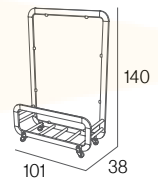

MO-MSIE06A anthracite

MO-MSIE062B white

MO-MSIE06T taupe

448,00€

SIENA: **Metacrylate** Se sirve montado / É servido montado / Served assembled / Servi assemblée

SIENA MINI OLEFIN

Módulo separador. Aluminio lacado y anodizado. Tornillería acero inox. 4 ruedas (2 con freno).
Conexiones en poliamida con fibra de vidrio. Tejido Olefin® con ventana.

*Módulo separador. Alumínio lacado e anodizado. Acessórios em aço inox. 4 rodas (2 com travão).
Conexões em poliamida com fibra de vidro. Tecido Olefin® com janela.*

Divider module. Lacquered and anodized aluminium. Stainless steel hardware. 4 wheels (2 with brake).
Polyamide with fiberglass connecting pieces. Olefin® fabric with window.

*Module séparateur. Aluminium laqué et anodisé. Visserie en acier inox. 4 roues (2 avec frein).
Pièce de connection en polyamide avec fibre de verre. Tissu Olefin® avec fenêtre.*