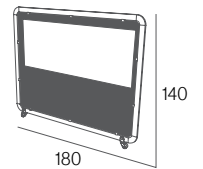

SEPARADORES · SPACE DIVIDERS · SÉPARATEURS

SIENA MAXI OLEFIN

Panel separador. Aluminio lacado y anodizado. Tornillería acero inox. 2 ruedas con freno.
Conexiones en poliamida con fibra de vidrio. Tejido Olefin® con ventana.

*Panel separador. Alumínio lacado e anodizado. Acessórios em aço inox. 2 rodas com travão.
Conexões em poliamida com fibra de vidro. Tecido Olefin® com janela.*

Divider Panel. Lacquered and anodized aluminium. Stainless steel hardware. 2 wheels with brake.
Polyamide with fiberglass connecting pieces. Olefin® fabric with window.

*Panneau séparateur. Aluminium laqué et anodisé. Visserie en acier inox. 2 roues avec frein.
Pièce de connection en polyamide avec fibre de verre. Tissu Olefin® avec fenêtre.*

MO-VO10SIE03A anthracite

MO-VO10SIE031B white

MO-VO10SIE03T taupe

197,00€

SIENA: **Olefin** Kit montaje / Kit montagem / Assembly kit / Kit de montage

SIENA MINI METHACRYLATE

Módulo separador. Aluminio lacado y anodizado. Tornillería acero inox. 4 ruedas (2 con freno).
Conexiones en poliamida con fibra de vidrio. Metacrilato.

*Módulo separador. Alumínio lacado e anodizado. Acessórios em aço inox. 4 rodas (2 com travão).
Conexões em poliamida com fibra de vidro. Metacrilato.*

Divider module. Lacquered and anodized aluminium. Stainless steel hardware. 4 wheels (2 with brake).
Polyamide with fiberglass connecting pieces. Methacrylate.

*Module séparateur. Aluminium laqué et anodisé. Visserie en acier inox. 4 roues (2 avec frein).
Pièce de connection en polyamide avec fibre de verre. Methacrylate.*