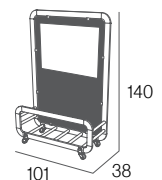

MO-VO10SIE06A anthracite

MO-VO10SIE061B white

MO-VO10SIE06T taupe

335,00€

SIENA: **Olefin** Kit montaje / Kit montagem / Assembly kit / Kit de montage