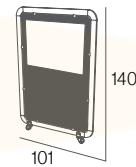

MO-MSIE04A anthracite

MO-MSIE042B white

MO-MSIE04T taupe

257,00€

SIENA: **Metacrylate** Se sirve montado / É servido montado / Served assembled / Servi assemble

SIENA MINI OLEFIN

Panel separador. Aluminio lacado y anodizado. Tornillería acero inox. 2 ruedas con freno.
Conexiones en poliamida con fibra de vidrio. Tejido Olefin® con ventana.
Painel separador. Alumínio lacado e anodizado. Acessórios em aço inox. 2 rodas com travão.
Conexões em poliamida com fibra de vidro. Tecido Olefin® com janela.
Divider Panel. Lacquered and anodized aluminium. Stainless steel hardware. 2 wheels with brake.
Polyamide with fiberglass connecting pieces. Olefin® fabric with window.
Panneau séparateur. Aluminium laqué et anodisé. Visserie en acier inox. 2 roues avec frein.
Pièce de connection en polyamide avec fibre de verre. Tissu Olefin® avec fenêtre.