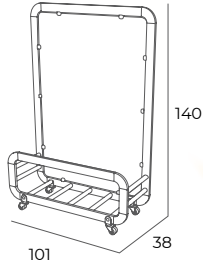

name	info	colour	reference	€

SIENA MINI METHACRYLATE

SIENA: Methacrylate:
Se sirve montado
É servido montado
Served assembled
Servi assemble

white	MO-MSIE062B
taupe	MO-MSIE06T
anthracite	MO-MSIE06A

595 €

name	info	colour	reference	€