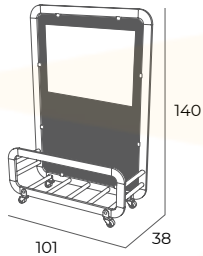

SIENA MINI OLEFIN

SIENA: Olefin
Kit montaje
Kit montagem
Assembly kit
Kit de montage

white	MO-VO10SIE061B
taupe	MO-VO10SIE06T
anthracite	MO-VO10SIE06A

475 €

name	info	colour	reference	€