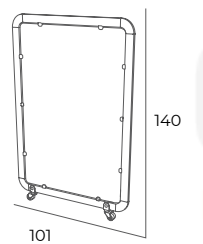

SIENA MINI METHACRYLATE

SIENA: Methacrylate:
Se sirve montado
É servido montado
Served assembled
Servi assemble

white	MO-MSIE042B
taupe	MO-MSIE04T
anthracite	MO-MSIE04A

359 €

name	info	colour	reference	€