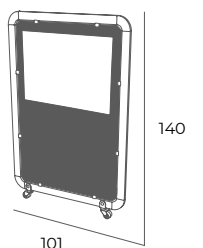

SIENA MINI OLEFIN

SIENA: Olefin
Kit montaje
Kit montagem
Assembly kit
Kit de montage

white	MO-VO10SIE041B
taupe	MO-VO10SIE04T
anthracite	MO-VO10SIE04A

276 €