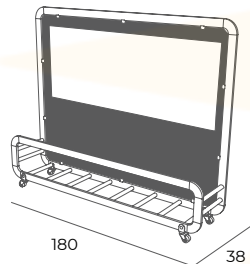

SIENA MAXI OLEFIN

SIENA: Olefin
Kit montaje
Kit montagem
Assembly kit
Kit de montage

white	MO-VO10SIE051B
taupe	MO-VO10SIE05T
anthracite	MO-VO10SIE05A

579 €

name	info	colour	reference	€