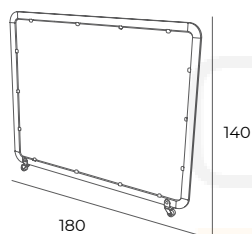

**SIENA MAXI OLEFIN**

SIENA: Olefin  
Kit montaje  
Kit montagem  
Assembly kit  
Kit de montage

white	MO-VO10SIE051B
taupe	MO-VO10SIE05T
anthracite	MO-VO10SIE05A

579 €

name info colour reference €

**SIENA MAXI METHACRYLATE**