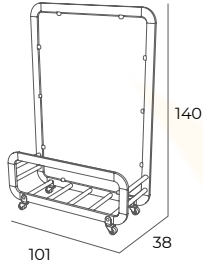

name	info	colour	reference	€

SIENA MINI METHACRYLATE

SIENA: Methacrylate:
Se sirve montado
É servido montado
Served assembled
Servi assemble

white	MO-MSIE062B
taupe	MO-MSIE06T
anthracite	MO-MSIE06A

595 €

name	info	colour	reference	€