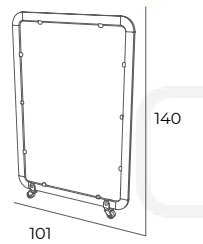

SIENA MINI METHACRYLATE

SIENA: Methacrylate:
Se sirve montado
É servido montado
Served assembled
Servi assemble

white	MO-MSIE042B
taupe	MO-MSIE04T
anthracite	MO-MSIE04A

359 €

name	info	colour	reference	€