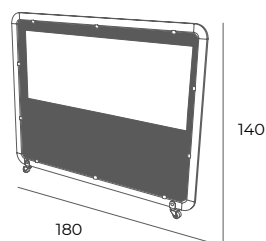

SIENA MAXI OLEFIN

SIENA: Olefin
Kit montaje
Kit montagem
Assembly kit
Kit de montage

white	MO-VO10SIE031B
taupe	MO-VO10SIE03T
anthracite	MO-VO10SIE03A

310 €