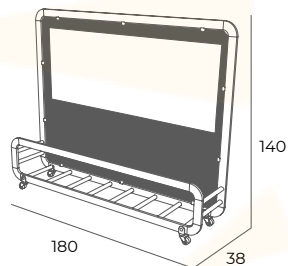

SIENA MAXI OLEFIN

SIENA: Olefin
Kit montaje
Kit montagem
Assembly kit
Kit de montage

white	MO-VO10SIE051B
taupe	MO-VO10SIE05T
anthracite	MO-VO10SIE05A

579 €

name info colour reference €