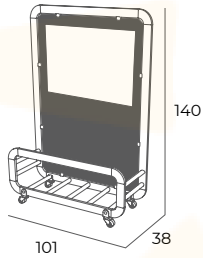

SIENA MINI OLEFIN

SIENA: Olefin
Kit montaje
Kit montagem
Assembly kit
Kit de montage

white	MO-VO10SIE061B
taupe	MO-VO10SIE06T
anthracite	MO-VO10SIE06A

475 €

name	info	colour	reference	€